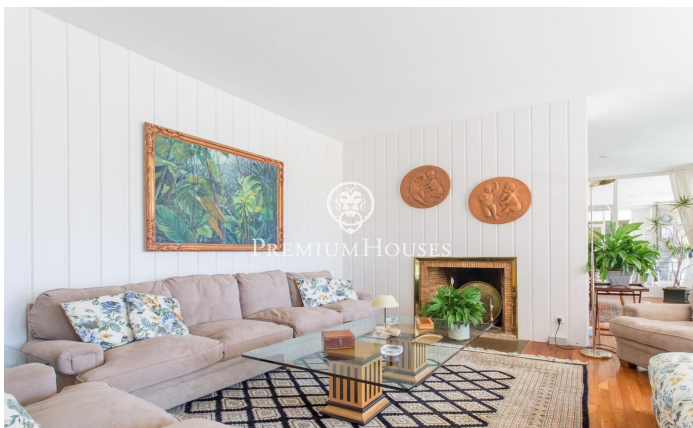

Casa en venta en Rocafrerra con vistas espectaculares al mar en parcela plana

Ref: PH103141

Sant Andreu de Llavaneres / Maresme/Barcelona Costa Norte

Situada en la prestigiosa comarca del Maresme en la Costa Norte de Barcelona, Sant Andreu de Llavaneres es conocida por sus exclusivas urbanizaciones y un entorno que combina lujo y confort. Con su destacado Puerto Deportivo Port Balís, Club de golf de renombre y excelentes instalaciones para tenis y pádel, esta localidad ofrece una amplia gama de actividades de ocio y una gastronomía excepcional. En la codiciada urbanización de Rocafrerra, se encuentra esta impresionante casa construida sobre una parcela completamente plana. La vivienda, mayormente distribuida en una sola planta, ofrece vistas espectaculares al mar. Rodeada por un extenso jardín y un encantador bosque de pinos, proporciona un entorno de gran privacidad. Al ingresar en la casa, un amplio recibidor distribuye las áreas en zonas de día y de noche. La zona de día cuenta con un elegante salón con chimenea, un comedor y una sala multifuncional que da acceso a una habitación con vistas al mar, actualmente utilizada como despacho. Todas estas estancias tienen acceso al extenso porche, que se abre al jardín donde se encuentra la piscina y se pueden disfrutar de impresionantes vistas al mar. En la misma planta, en la zona de noche, se encuentran tres amplias suites con baños completos, todos exteriores y c...

2.950.000 €

1,242 m²
8 Habitaciones
6 Baños
6,779 m² parcela
Piscina
Calefacción
Vistas al mar
Trastero
Chimenea
Parking
Terraza
Armarios empotrados

Contáctenos para mas información o para concertar una visita