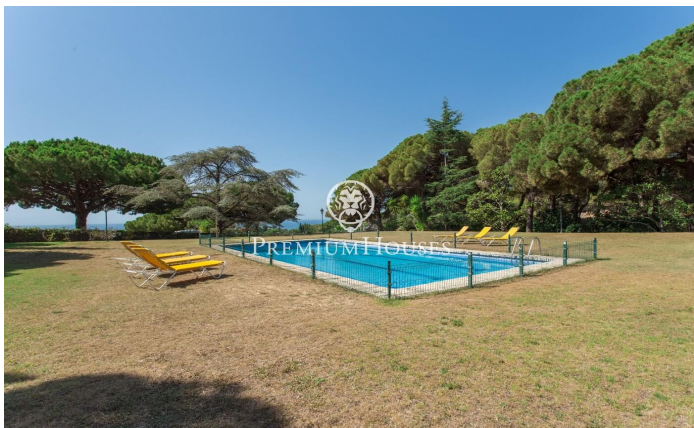

Casa en venta en Rocafrerra con vistas espectaculares al mar en parcela plana

Ref: PH103141

Sant Andreu de Llavaneres / Maresme/Barcelona Costa Norte

Situada en la prestigiosa comarca del Maresme en la Costa Norte de Barcelona, Sant Andreu de Llavaneres es conocida por sus exclusivas urbanizaciones y un entorno que combina lujo y confort. Con su destacado Puerto Deportivo Port Balís, Club de golf de renombre y excelentes instalaciones para tenis y pádel, esta localidad ofrece una amplia gama de actividades de ocio y una gastronomía excepcional. En la codiciada urbanización de Rocafrerra, se encuentra esta impresionante casa construida sobre una parcela completamente plana. La vivienda, mayormente distribuida en una sola planta, ofrece vistas espectaculares al mar. Rodeada por un extenso jardín y un encantador bosque de pinos, proporciona un entorno de gran privacidad. Al ingresar en la casa, un amplio recibidor distribuye las áreas en zonas de día y de noche. La zona de día cuenta con un elegante salón con chimenea, un comedor y una sala multifuncional que da acceso a una habitación con vistas al mar, actualmente utilizada como despacho. Todas estas estancias tienen acceso al extenso porche, que se abre al jardín donde se encuentra la piscina y se pueden disfrutar de impresionantes vistas al mar. En la misma planta, en la zona de noche, se encuentran tres amplias suites con baños completos, todos exteriores y c...

2.950.000 €

1,242 m²
8 Habitaciones
6 Baños
6,779 m² parcela
Piscina
Calefacción
Vistas al mar
Trastero
Chimenea
Parking
Terraza
Armarios empotrados

Contáctenos para mas información o para concertar una visita