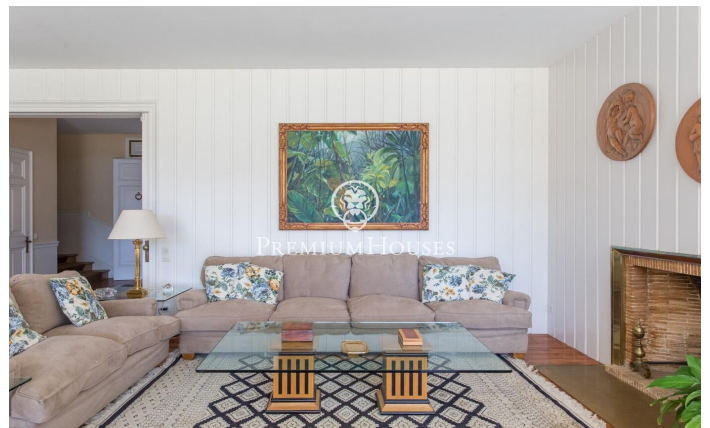

Casa en venta en Rocafrerra con vistas espectaculares al mar en parcela plana

Ref: PH103141

Sant Andreu de Llavaneres / Maresme/Barcelona Costa Norte

Situada en la prestigiosa comarca del Maresme en la Costa Norte de Barcelona, Sant Andreu de Llavaneres es conocida por sus exclusivas urbanizaciones y un entorno que combina lujo y confort. Con su destacado Puerto Deportivo Port Balís, Club de golf de renombre y excelentes instalaciones para tenis y pádel, esta localidad ofrece una amplia gama de actividades de ocio y una gastronomía excepcional. En la codiciada urbanización de Rocafrerra, se encuentra esta impresionante casa construida sobre una parcela completamente plana. La vivienda, mayormente distribuida en una sola planta, ofrece vistas espectaculares al mar. Rodeada por un extenso jardín y un encantador bosque de pinos, proporciona un entorno de gran privacidad. Al ingresar en la casa, un amplio recibidor distribuye las áreas en zonas de día y de noche. La zona de día cuenta con un elegante salón con chimenea, un comedor y una sala multifuncional que da acceso a una habitación con vistas al mar, actualmente utilizada como despacho. Todas estas estancias tienen acceso al extenso porche, que se abre al jardín donde se encuentra la piscina y se pueden disfrutar de impresionantes vistas al mar. En la misma planta, en la zona de noche, se encuentran tres amplias suites con baños completos, todos exteriores y c...

2.950.000 €

1,242 m²
8 Habitaciones
6 Baños
6,779 m² parcela
Piscina
Calefacción
Vistas al mar
Trastero
Chimenea
Parking
Terraza
Armarios empotrados

Contáctenos para mas información o para concertar una visita