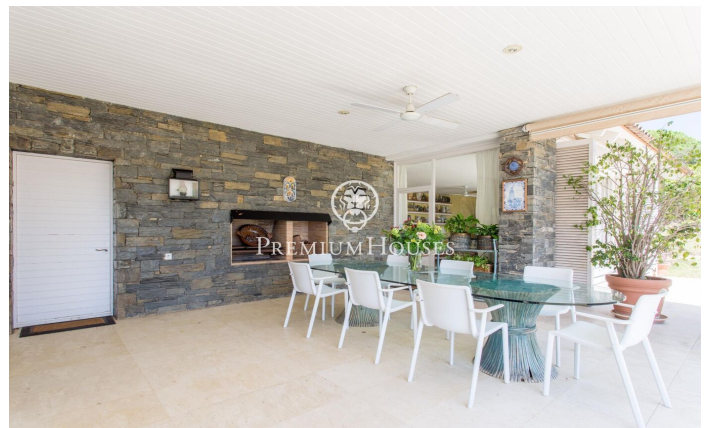

Casa en venta en Rocafrerra con vistas espectaculares al mar en parcela plana

Ref: PH103141

Sant Andreu de Llavaneres / Maresme/Barcelona Costa Norte

Situada en la prestigiosa comarca del Maresme en la Costa Norte de Barcelona, Sant Andreu de Llavaneres es conocida por sus exclusivas urbanizaciones y un entorno que combina lujo y confort. Con su destacado Puerto Deportivo Port Balís, Club de golf de renombre y excelentes instalaciones para tenis y pádel, esta localidad ofrece una amplia gama de actividades de ocio y una gastronomía excepcional. En la codiciada urbanización de Rocafrerra, se encuentra esta impresionante casa construida sobre una parcela completamente plana. La vivienda, mayormente distribuida en una sola planta, ofrece vistas espectaculares al mar. Rodeada por un extenso jardín y un encantador bosque de pinos, proporciona un entorno de gran privacidad. Al ingresar en la casa, un amplio recibidor distribuye las áreas en zonas de día y de noche. La zona de día cuenta con un elegante salón con chimenea, un comedor y una sala multifuncional que da acceso a una habitación con vistas al mar, actualmente utilizada como despacho. Todas estas estancias tienen acceso al extenso porche, que se abre al jardín donde se encuentra la piscina y se pueden disfrutar de impresionantes vistas al mar. En la misma planta, en la zona de noche, se encuentran tres amplias suites con baños completos, todos exteriores y c...

2.950.000 €

1,242 m²
8 Habitaciones
6 Baños
6,779 m² parcela
Piscina
Calefacción
Vistas al mar
Trastero
Chimenea
Parking
Terraza
Armarios empotrados

Contáctenos para mas información o para concertar una visita