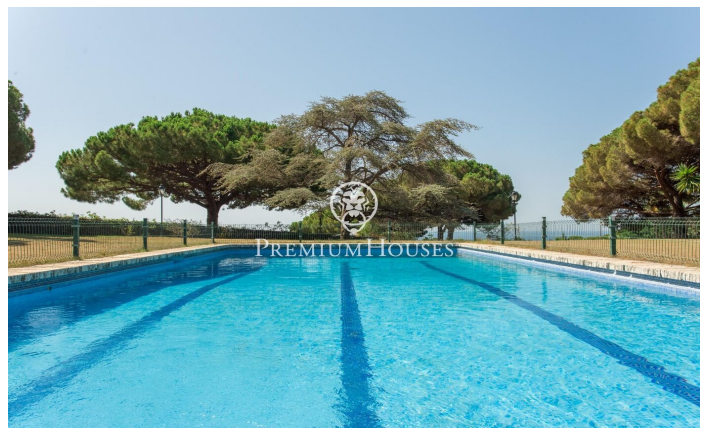

Casa en venta en Rocafrerra con vistas espectaculares al mar en parcela plana

Ref: PH103141

Sant Andreu de Llavaneres / Maresme/Barcelona Costa Norte

Situada en la prestigiosa comarca del Maresme en la Costa Norte de Barcelona, Sant Andreu de Llavaneres es conocida por sus exclusivas urbanizaciones y un entorno que combina lujo y confort. Con su destacado Puerto Deportivo Port Balís, Club de golf de renombre y excelentes instalaciones para tenis y pádel, esta localidad ofrece una amplia gama de actividades de ocio y una gastronomía excepcional. En la codiciada urbanización de Rocafrerra, se encuentra esta impresionante casa construida sobre una parcela completamente plana. La vivienda, mayormente distribuida en una sola planta, ofrece vistas espectaculares al mar. Rodeada por un extenso jardín y un encantador bosque de pinos, proporciona un entorno de gran privacidad. Al ingresar en la casa, un amplio recibidor distribuye las áreas en zonas de día y de noche. La zona de día cuenta con un elegante salón con chimenea, un comedor y una sala multifuncional que da acceso a una habitación con vistas al mar, actualmente utilizada como despacho. Todas estas estancias tienen acceso al extenso porche, que se abre al jardín donde se encuentra la piscina y se pueden disfrutar de impresionantes vistas al mar. En la misma planta, en la zona de noche, se encuentran tres amplias suites con baños completos, todos exteriores y c...

2.950.000 €

1,242 m²
8 Habitaciones
6 Baños
6,779 m² parcela
Piscina
Calefacción
Vistas al mar
Trastero
Chimenea
Parking
Terraza
Armarios empotrados

Contáctenos para mas información o para concertar una visita