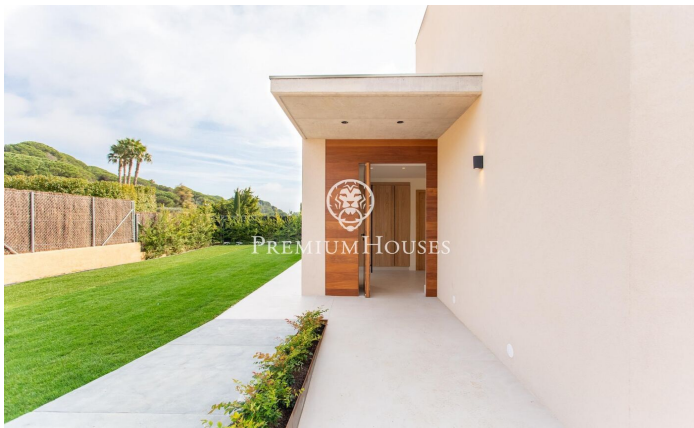

Exclusiva casa en venta de una sola planta en Supermaresme Golf

Ref: PH103801

Sant Vicenç de Montalt / Maresme/Barcelona Costa Norte

Sant Vicenç de Montalt, una de las localidades más exclusivas del Maresme, al norte de Barcelona, es sinónimo de estilo de vida sofisticado. Reconocida por sus distinguidas urbanizaciones, como Supermaresme, y su oferta gastronómica de primer nivel, esta encantadora población combina a la perfección elegancia, naturaleza y calidad de vida. En este enclave privilegiado, Supermaresme Golf, dentro de una tranquila zona residencial, se ubica una esta propiedad a estrenar que redefine el concepto de vivienda de lujo. Su localización estratégica, en un entorno privado y a escasos minutos tanto de Sant Vicenç de Montalt como de Sant Andreu de Llavaneres, garantiza privacidad sin renunciar a la cercanía con los servicios y el mar. Esta vivienda ha sido diseñada con especial atención al detalle, priorizando el confort, la funcionalidad y la estética. Con acabados de alta gama, un amplio salón-comedor con cocina abierta y acceso directo al jardín y a la piscina privada. Disponen de cuatro dormitorios dobles en suite, que ofrecen amplitud, luz natural y máxima comodidad. La propuesta se completa con un generoso jardín, piscina privada y un garaje con capacidad para dos vehículos. Una oportunidad única, en una planta, para quienes buscan una residencia moderna, elega...

1.150.000 €

242 m²
4 Chambres
3 Salles de bain
866 m² complot
Piscine
CLIMATISATION
Chauffage
Téléphone
Cheminée
Sécurité
Parking
Placards intégrés

Pour plus d'informations ou pour planifier un rendez-vous