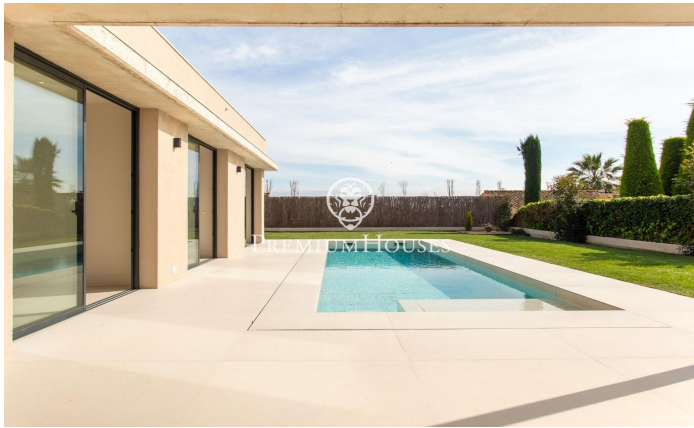

Exclusiva casa en venta de una sola planta en Supermaresme Golf

Ref: PH103801

Sant Vicenç de Montalt / Maresme/Barcelona Costa Norte

Sant Vicenç de Montalt, una de las localidades más exclusivas del Maresme, al norte de Barcelona, es sinónimo de estilo de vida sofisticado. Reconocida por sus distinguidas urbanizaciones, como Supermaresme, y su oferta gastronómica de primer nivel, esta encantadora población combina a la perfección elegancia, naturaleza y calidad de vida. En este enclave privilegiado, Supermaresme Golf, dentro de una tranquila zona residencial, se ubica una esta propiedad a estrenar que redefine el concepto de vivienda de lujo. Su localización estratégica, en un entorno privado y a escasos minutos tanto de Sant Vicenç de Montalt como de Sant Andreu de Llavaneres, garantiza privacidad sin renunciar a la cercanía con los servicios y el mar. Esta vivienda ha sido diseñada con especial atención al detalle, priorizando el confort, la funcionalidad y la estética. Con acabados de alta gama, un amplio salón-comedor con cocina abierta y acceso directo al jardín y a la piscina privada. Disponen de cuatro dormitorios dobles en suite, que ofrecen amplitud, luz natural y máxima comodidad. La propuesta se completa con un generoso jardín, piscina privada y un garaje con capacidad para dos vehículos. Una oportunidad única, en una planta, para quienes buscan una residencia moderna, elega...

1.150.000 €

242 m²
4 Chambres
3 Salles de bain
866 m² complot
Piscine
CLIMATISATION
Chauffage
Téléphone
Cheminée
Sécurité
Parking
Placards intégrés

Pour plus d'informations ou pour planifier un rendez-vous