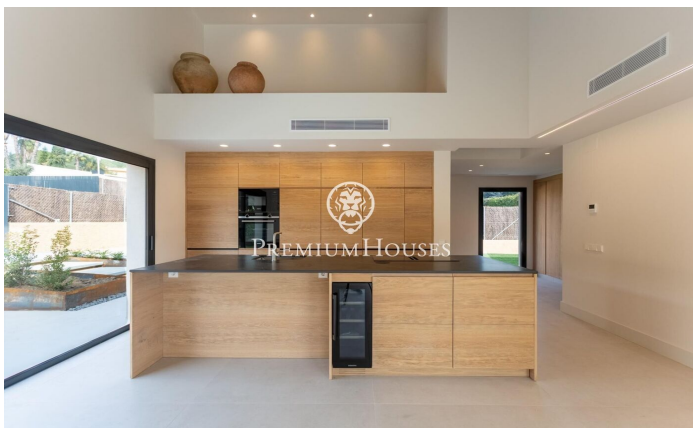

Exclusiva casa en venta de una sola planta en Supermaresme Golf

Ref: PH103801

Sant Vicenç de Montalt / Maresme/Barcelona Costa Norte

Sant Vicenç de Montalt, una de las localidades más exclusivas del Maresme, al norte de Barcelona, es sinónimo de estilo de vida sofisticado. Reconocida por sus distinguidas urbanizaciones, como Supermaresme, y su oferta gastronómica de primer nivel, esta encantadora población combina a la perfección elegancia, naturaleza y calidad de vida. En este enclave privilegiado, Supermaresme Golf, dentro de una tranquila zona residencial, se ubica una esta propiedad a estrenar que redefine el concepto de vivienda de lujo. Su localización estratégica, en un entorno privado y a escasos minutos tanto de Sant Vicenç de Montalt como de Sant Andreu de Llavaneres, garantiza privacidad sin renunciar a la cercanía con los servicios y el mar. Esta vivienda ha sido diseñada con especial atención al detalle, priorizando el confort, la funcionalidad y la estética. Con acabados de alta gama, un amplio salón-comedor con cocina abierta y acceso directo al jardín y a la piscina privada. Disponen de cuatro dormitorios dobles en suite, que ofrecen amplitud, luz natural y máxima comodidad. La propuesta se completa con un generoso jardín, piscina privada y un garaje con capacidad para dos vehículos. Una oportunidad única, en una planta, para quienes buscan una residencia moderna, elega...

1.150.000 €

242 m²
4 Chambres
3 Salles de bain
866 m² complot
Piscine
CLIMATISATION
Chauffage
Téléphone
Cheminée
Sécurité
Parking
Placards intégrés

Pour plus d'informations ou pour planifier un rendez-vous