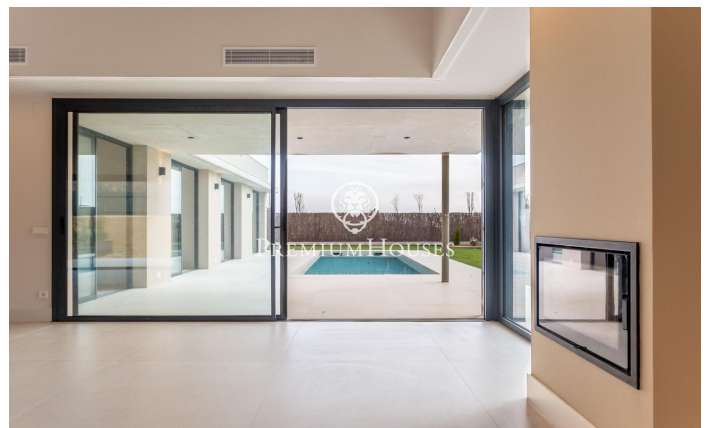

Exclusiva casa en venta de una sola planta en Supermaresme Golf

Ref: PH103801

Sant Vicenç de Montalt / Maresme/Barcelona Costa Norte

Sant Vicenç de Montalt, una de las localidades más exclusivas del Maresme, al norte de Barcelona, es sinónimo de estilo de vida sofisticado. Reconocida por sus distinguidas urbanizaciones, como Supermaresme, y su oferta gastronómica de primer nivel, esta encantadora población combina a la perfección elegancia, naturaleza y calidad de vida. En este enclave privilegiado, Supermaresme Golf, dentro de una tranquila zona residencial, se ubica una esta propiedad a estrenar que redefine el concepto de vivienda de lujo. Su localización estratégica, en un entorno privado y a escasos minutos tanto de Sant Vicenç de Montalt como de Sant Andreu de Llavaneres, garantiza privacidad sin renunciar a la cercanía con los servicios y el mar. Esta vivienda ha sido diseñada con especial atención al detalle, priorizando el confort, la funcionalidad y la estética. Con acabados de alta gama, un amplio salón-comedor con cocina abierta y acceso directo al jardín y a la piscina privada. Disponen de cuatro dormitorios dobles en suite, que ofrecen amplitud, luz natural y máxima comodidad. La propuesta se completa con un generoso jardín, piscina privada y un garaje con capacidad para dos vehículos. Una oportunidad única, en una planta, para quienes buscan una residencia moderna, elega...

1.150.000 €

242 m²
4 Chambres
3 Salles de bain
866 m² complot
Piscine
CLIMATISATION
Chauffage
Téléphone
Cheminée
Sécurité
Parking
Placards intégrés

Pour plus d'informations ou pour planifier un rendez-vous