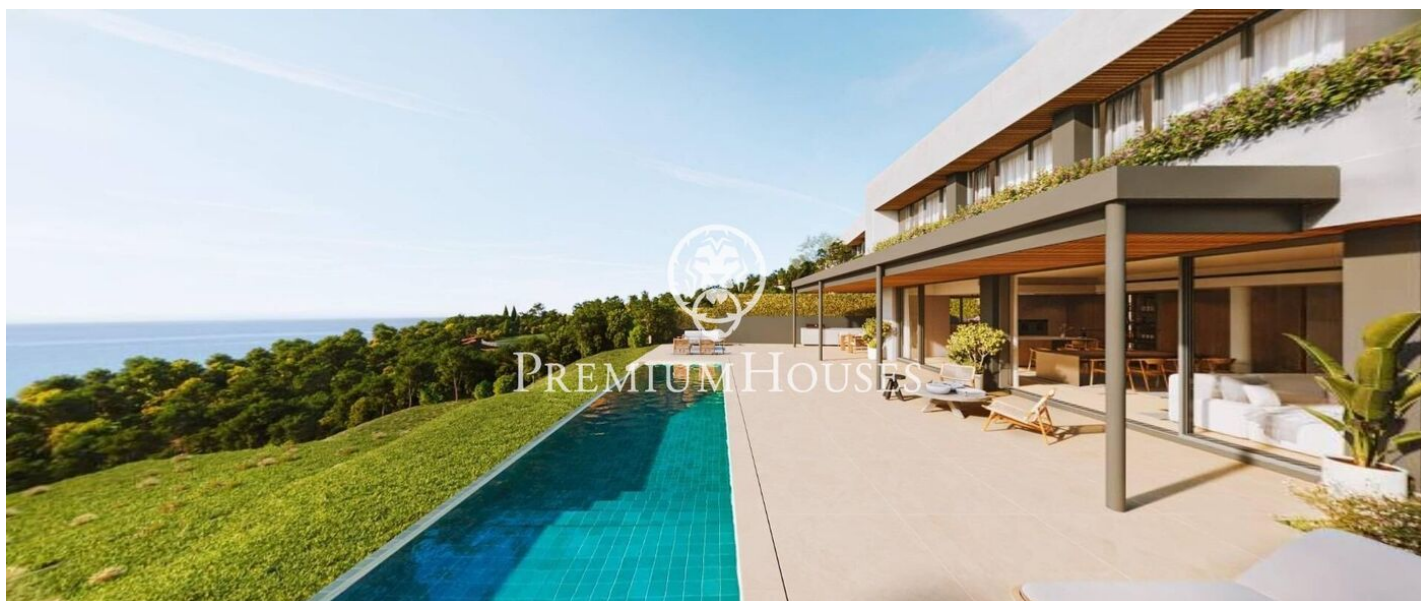

### **Sant Andreu de Llavaneres / Maresme/Barcelona Costa Norte**

Nous vous présentons le complexe résidentiel privé le plus exclusif avec vues sur la mer à Sant Andreu de Llavaneras. Le luxe et la discrétion le définissent. Découvrez le seul complexe résidentiel de luxe situé dans une copropriété privée fermée, avec des vues impressionnantes et uniques sur la mer. À seulement cinq minutes du charmant village de Sant Andreu de Llavaneras, ces propriétés sont le refuge idéal pour ceux qui recherchent la tranquillité et l'élégance. Sant Andreu de Llavaneras est une ville privilégiée, célèbre pour son microclimat qui en fait un endroit idéal pour profiter du soleil tout au long de l'année. Vous y trouverez des terrains de golf de premier ordre, le port de plaisance exclusif El Balis, ainsi que des clubs de tennis et de paddle qui satisferont les plus exigeants. En outre son offre gastronomique variée vous permettra de vivre une expérience culinaire unique. À souligner que le complexe résidentiel se trouve à seulement 30 minutes de Barcelone, où vous pourrez profiter de la riche offre culturelle et gastronomique de la capitale catalane. Ne manquez pas l'opportunité de vivre dans un lieu où le luxe et la nature se rencontrent! D'une superficie totale de 19.810 m2, ce complexe résidentiel est composé de 6 maiso...