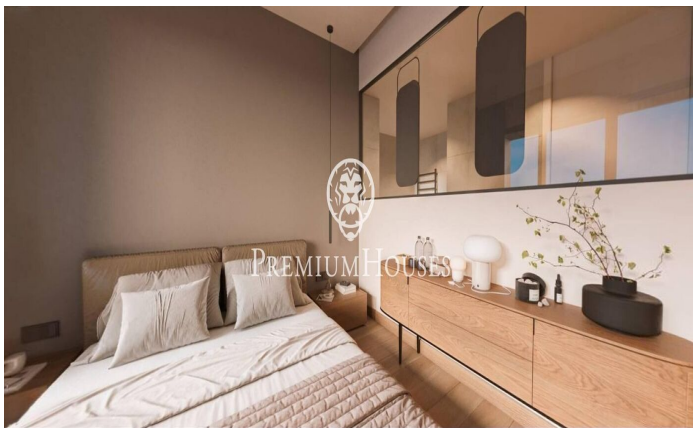

### **Sant Andreu de Llavaneres / Maresme/Barcelona Costa Norte**

Nous vous présentons le complexe résidentiel privé le plus exclusif avec vues sur la mer à Sant Andreu de Llavaneras. Le luxe et la discrétion le définissent. Découvrez le seul complexe résidentiel de luxe situé dans une copropriété privée fermée, avec des vues impressionnantes et uniques sur la mer. À seulement cinq minutes du charmant village de Sant Andreu de Llavaneras, ces propriétés sont le refuge idéal pour ceux qui recherchent la tranquillité et l'élégance. Sant Andreu de Llavaneras est une ville privilégiée, célèbre pour son microclimat qui en fait un endroit idéal pour profiter du soleil tout au long de l'année. Vous y trouverez des terrains de golf de premier ordre, le port de plaisance exclusif El Balis, ainsi que des clubs de tennis et de paddle qui satisferont les plus exigeants. En outre son offre gastronomique variée vous permettra de vivre une expérience culinaire unique. À souligner que le complexe résidentiel se trouve à seulement 30 minutes de Barcelone, où vous pourrez profiter de la riche offre culturelle et gastronomique de la capitale catalane. Ne manquez pas l'opportunité de vivre dans un lieu où le luxe et la nature se rencontrent! D'une superficie totale de 19.810 m2, ce complexe résidentiel est composé de 6 maiso...

**2.590.000 €**

524 m<sup>2</sup>  
5 Chambres  
5 Salles de bain  
2,896 m<sup>2</sup> complot  
Piscine  
CLIMATISATION  
Chauffage  
Ascenseur  
Téléphone  
Sécurité  
Gym  
Parking  
Placards intégrés