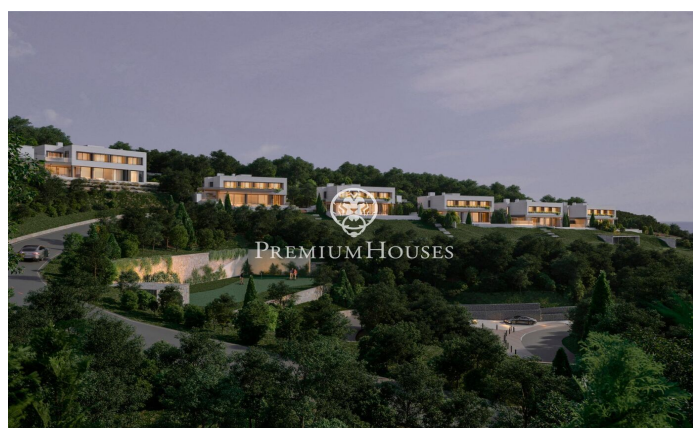

Pour plus d'informations ou pour planifier un rendez-vous

Tel: +34 93 798 88 99

info@premiumhouses.com

www.premiumhouses.es