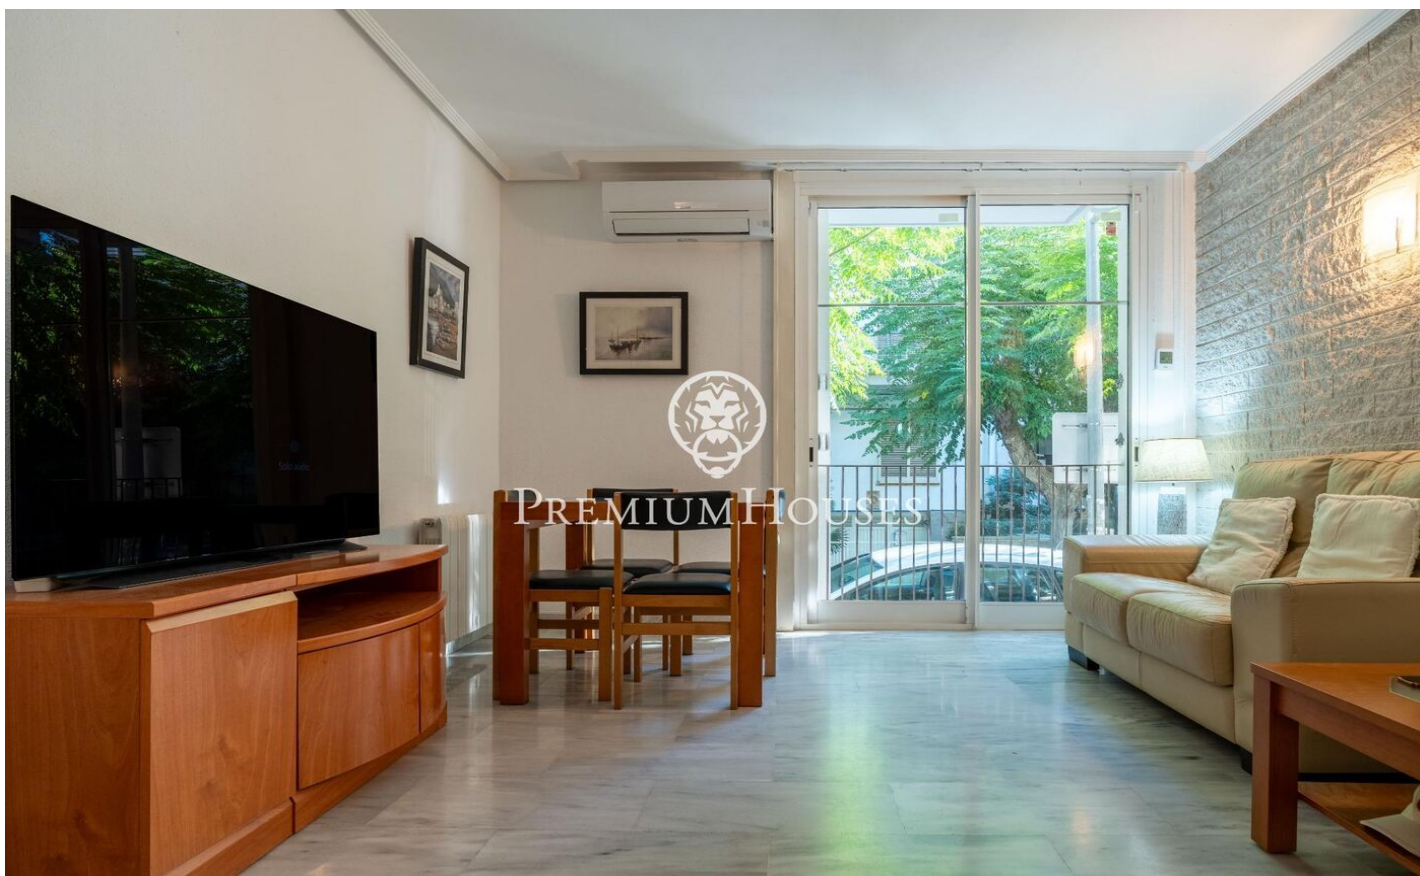

Planta baixa a Sant Sebastià

Ref: PHS100981

Sant Sebastià / Sitges

Al barri de Sant Sebastià de Sitges trobem aquesta còmoda planta baixa. El pis és a pocs minuts a peu de la platja i a prop de l'estació de tren així com dels serveis essencials. La zona de dia consta de saló menjador i cuina office. La zona de nit té una habitació doble amb una finestra al saló-menjador. La mateixa compta amb armaris de paret. Un bany complet dóna servei al pis. La propietat es troba al barri de Sant Sebastià de Sitges. Aquest barri es caracteritza per tenir tots els serveis i la platja a tocar sense renunciar a una ubicació molt tranquil·la.