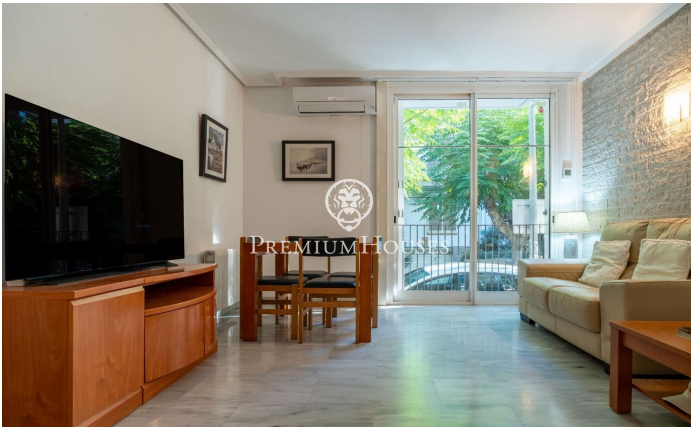

Planta baixa a Sant Sebastià

Ref: PHS100981

Sant Sebastià / Sitges

Al barri de Sant Sebastià de Sitges trobem aquesta còmoda planta baixa. El pis és a pocs minuts a peu de la platja i a prop de l'estació de tren així com dels serveis essencials. La zona de dia consta de saló menjador i cuina office. La zona de nit té una habitació doble amb una finestra al saló-menjador. La mateixa compta amb armaris de paret. Un bany complet dóna servei al pis. La propietat es troba al barri de Sant Sebastià de Sitges. Aquest barri es caracteritza per tenir tots els serveis i la platja a tocar sense renunciar a una ubicació molt tranquil·la.

350.000 €

63 m²
1 Habitació
1 Bany complet
AACC
Calefacció
Moblat
Telèfon
Armaris encastats

Contacta'ns per a més informació o per concretar una cita

Tel: +34 93 809 72 40

sitges@premiumhouses.com

www.premiumhouses.es