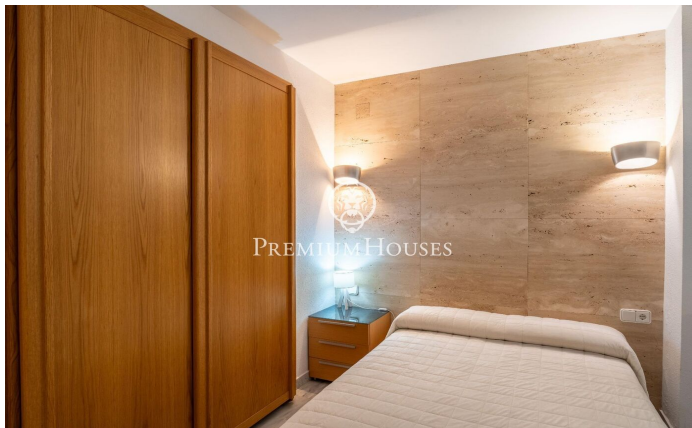

Planta baixa a Sant Sebastià

Ref: PHS100981

Sant Sebastià / Sitges

Al barri de Sant Sebastià de Sitges trobem aquesta còmoda planta baixa. El pis és a pocs minuts a peu de la platja i a prop de l'estació de tren així com dels serveis essencials. La zona de dia consta de saló menjador i cuina office. La zona de nit té una habitació doble amb una finestra al saló-menjador. La mateixa compta amb armaris de paret. Un bany complet dóna servei al pis. La propietat es troba al barri de Sant Sebastià de Sitges. Aquest barri es caracteritza per tenir tots els serveis i la platja a tocar sense renunciar a una ubicació molt tranquil·la.

350.000 €

63 m²
1 Habitació
1 Bany complet
AACC
Calefacció
Moblat
Telèfon
Armaris encastats

Contacta'ns per a més informació o per concretar una cita

Tel: +34 93 809 72 40

sitges@premiumhouses.com

www.premiumhouses.es