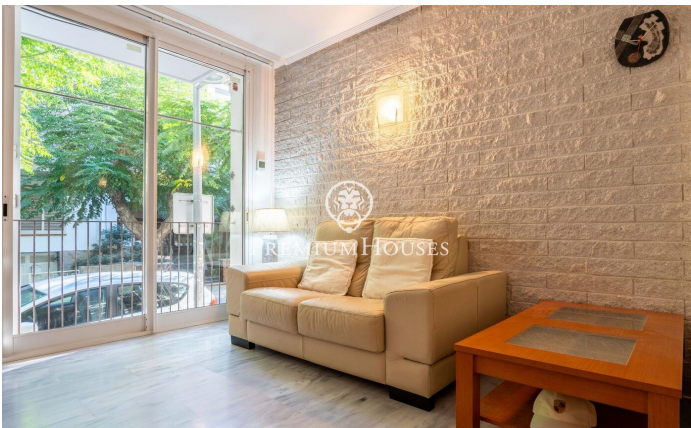

Planta baixa a Sant Sebastià

Ref: PHS100981

Sant Sebastià / Sitges

Al barri de Sant Sebastià de Sitges trobem aquesta còmoda planta baixa. El pis és a pocs minuts a peu de la platja i a prop de l'estació de tren així com dels serveis essencials. La zona de dia consta de saló menjador i cuina office. La zona de nit té una habitació doble amb una finestra al saló-menjador. La mateixa compta amb armaris de paret. Un bany complet dóna servei al pis. La propietat es troba al barri de Sant Sebastià de Sitges. Aquest barri es caracteritza per tenir tots els serveis i la platja a tocar sense renunciar a una ubicació molt tranquil·la.

350.000 €

63 m²
1 Habitació
1 Bany complet
AACC
Calefacció
Moblat
Telèfon
Armaris encastats

Contacta'ns per a més informació o per concretar una cita

Tel: +34 93 809 72 40

sitges@premiumhouses.com

www.premiumhouses.es