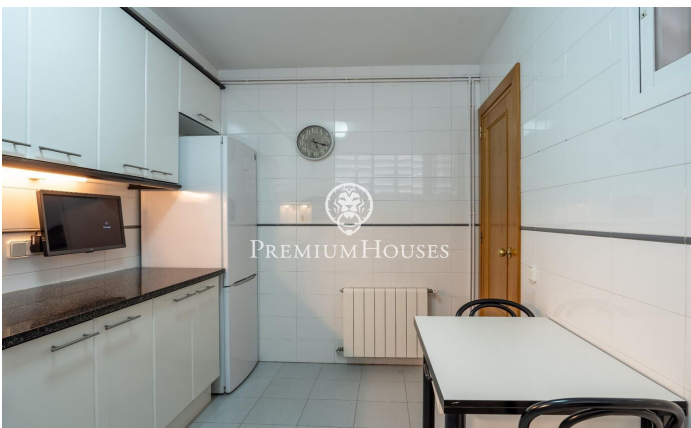

Planta baixa a Sant Sebastià

Ref: PHS100981

Sant Sebastià / Sitges

Al barri de Sant Sebastià de Sitges trobem aquesta còmoda planta baixa. El pis és a pocs minuts a peu de la platja i a prop de l'estació de tren així com dels serveis essencials. La zona de dia consta de saló menjador i cuina office. La zona de nit té una habitació doble amb una finestra al saló-menjador. La mateixa compta amb armaris de paret. Un bany complet dóna servei al pis. La propietat es troba al barri de Sant Sebastià de Sitges. Aquest barri es caracteritza per tenir tots els serveis i la platja a tocar sense renunciar a una ubicació molt tranquil·la.

350.000 €

63 m²
1 Habitació
1 Bany complet
AACC
Calefacció
Moblat
Telèfon
Armaris encastats

Contacta'ns per a més informació o per concretar una cita

Tel: +34 93 809 72 40

sitges@premiumhouses.com

www.premiumhouses.es