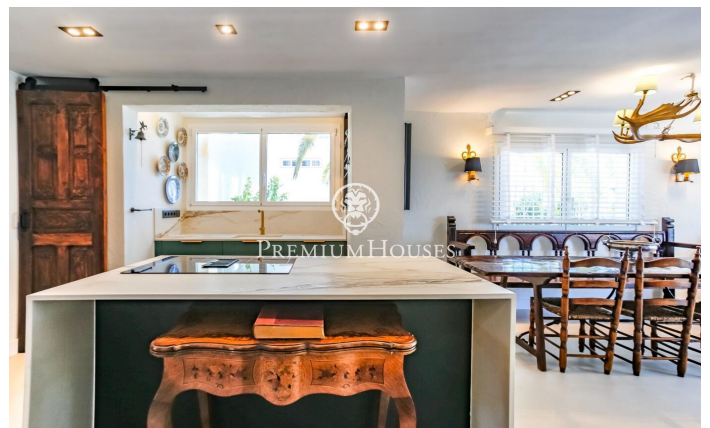

Planta baixa recent reformada de lloguer temporal Aiguadolç

Ref: PHS100957

Aiguadolç / Sitges

LLOGUER D'HIVERN*** Disponible des d'abril 25 Exclusiu Pis de Lloguer Temporal a Aiguadolç, Sitges. Impressionant planta baixa, a la qual s'ha realitzat una reforma integral d'alta qualitat i que s'ha decorat en estil rústic chic, disponible per a lloguer temporal al barri d'Aiguadolç, Sitges. Aquest pis és l'opció perfecta per a qui busca una estada temporal en un allotjament exclusiu, combinant confort, estil i vistes impressionants al mar. Distribució: - 3 Dormitoris: Dues habitacions dobles i una habitació simple convertida en despatx, totes amb armaris encastats. - 2 Banys: Inclou un bany complet que també funciona com a lavabo de cortesia, i un dormitori principal en suite. - Sala-Menjador: Un espai lluminós i elegant que s'obre a una sala d'estar amb grans finestres que ofereixen vistes panoràmiques al mar i a la piscina comunitària. - Cuina Moderna: Equipament d'alta gamma amb illa central, ideal per gaudir de moments culinaris. - Terrassa Privada: Perfecta per relaxar-se mentre es contempla l'horitzó marítim. - Zones Comunes: la propietat compta amb accés a piscina i jardins comunitaris. Situat a prop del port d'Aiguadolç, la seva ubicació Inigualable permet gaudir d'una vibrant oferta gastronòmica i d'oci. al port d'Aiguadolç. A més, compta amb u...

2.500 €

84 m²
3 Habitacions
2 Banys
Piscina
AACC
Calefacció
Vistes al mar
Moblat
Terrassa
Armaris encastats

Contacta'ns per a més informació o per concretar una cita

Tel: +34 93 809 72 40

sitges@premiumhouses.com