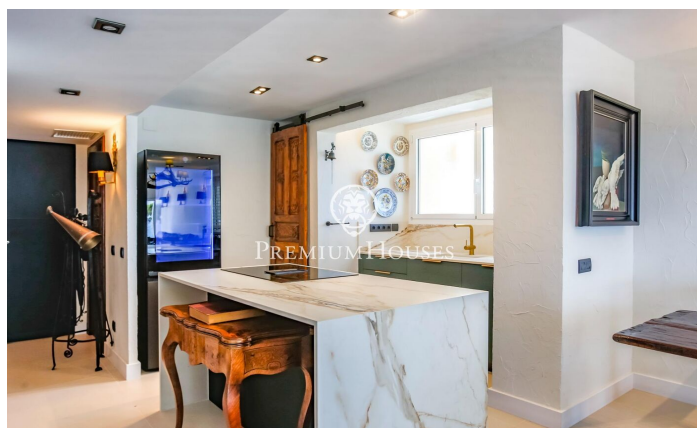

Contacta'ns per a més informació o per concretar una cita

Tel: +34 93 809 72 40

sitges@premiumhouses.com

www.premiumhouses.es