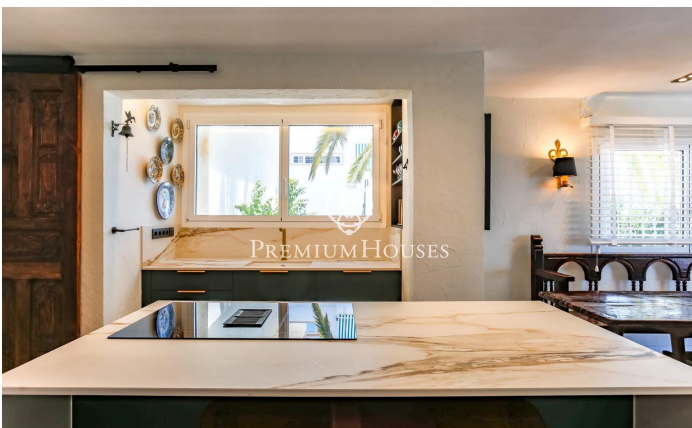

Planta baixa recent reformada de lloguer temporal Aiguadolç

Ref: PHS100957

Aiguadolç / Sitges

LLOGUER D'HIVERN*** Disponible des d'abril 25 Exclusiu Pis de Lloguer Temporal a Aiguadolç, Sitges. Impressionant planta baixa, a la qual s'ha realitzat una reforma integral d'alta qualitat i que s'ha decorat en estil rústic chic, disponible per a lloguer temporal al barri d'Aiguadolç, Sitges. Aquest pis és l'opció perfecta per a qui busca una estada temporal en un allotjament exclusiu, combinant confort, estil i vistes impressionants al mar. Distribució: - 3 Dormitoris: Dues habitacions dobles i una habitació simple convertida en despatx, totes amb armaris encastats. - 2 Banys: Inclou un bany complet que també funciona com a lavabo de cortesia, i un dormitori principal en suite. - Sala-Menjador: Un espai lluminós i elegant que s'obre a una sala d'estar amb grans finestres que ofereixen vistes panoràmiques al mar i a la piscina comunitària. - Cuina Moderna: Equipament d'alta gamma amb illa central, ideal per gaudir de moments culinaris. - Terrassa Privada: Perfecta per relaxar-se mentre es contempla l'horitzó marítim. - Zones Comunes: la propietat compta amb accés a piscina i jardins comunitaris. Situat a prop del port d'Aiguadolç, la seva ubicació Inigualable permet gaudir d'una vibrant oferta gastronòmica i d'oci. al port d'Aiguadolç. A més, compta amb u...

2.500 €

84 m²
3 Habitacions
2 Banys
Piscina
AACC
Calefacció
Vistes al mar
Moblat
Terrassa
Armaris encastats

Contacta'ns per a més informació o per concretar una cita

Tel: +34 93 809 72 40

sitges@premiumhouses.com