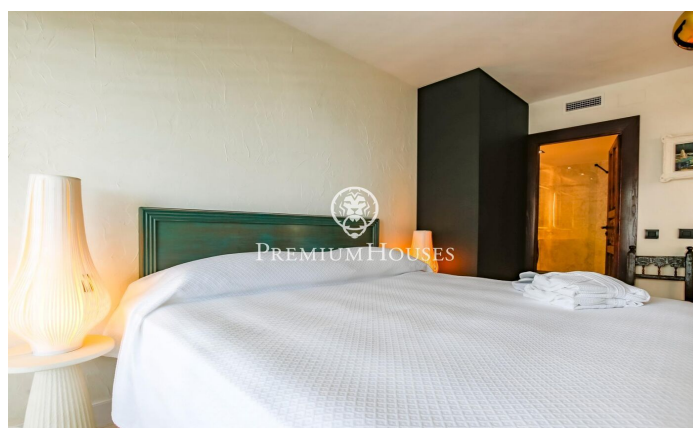

Planta baixa recent reformada de lloguer temporal Aiguadolç

Ref: PHS100957

Aiguadolç / Sitges

LLOGUER D'HIVERN*** Disponible des d'abril 25 Exclusiu Pis de Lloguer Temporal a Aiguadolç, Sitges. Impressionant planta baixa, a la qual s'ha realitzat una reforma integral d'alta qualitat i que s'ha decorat en estil rústic chic, disponible per a lloguer temporal al barri d'Aiguadolç, Sitges. Aquest pis és l'opció perfecta per a qui busca una estada temporal en un allotjament exclusiu, combinant confort, estil i vistes impressionants al mar. Distribució: - 3 Dormitoris: Dues habitacions dobles i una habitació simple convertida en despatx, totes amb armaris encastats. - 2 Banys: Inclou un bany complet que també funciona com a lavabo de cortesia, i un dormitori principal en suite. - Sala-Menjador: Un espai lluminós i elegant que s'obre a una sala d'estar amb grans finestres que ofereixen vistes panoràmiques al mar i a la piscina comunitària. - Cuina Moderna: Equipament d'alta gamma amb illa central, ideal per gaudir de moments culinaris. - Terrassa Privada: Perfecta per relaxar-se mentre es contempla l'horitzó marítim. - Zones Comunes: la propietat compta amb accés a piscina i jardins comunitaris. Situat a prop del port d'Aiguadolç, la seva ubicació Inigualable permet gaudir d'una vibrant oferta gastronòmica i d'oci. al port d'Aiguadolç. A més, compta amb u...

2.500 €

84 m²
3 Habitacions
2 Banys
Piscina
AACC
Calefacció
Vistes al mar
Moblat
Terrassa
Armaris encastats

Contacta'ns per a més informació o per concretar una cita

Tel: +34 93 809 72 40

sitges@premiumhouses.com