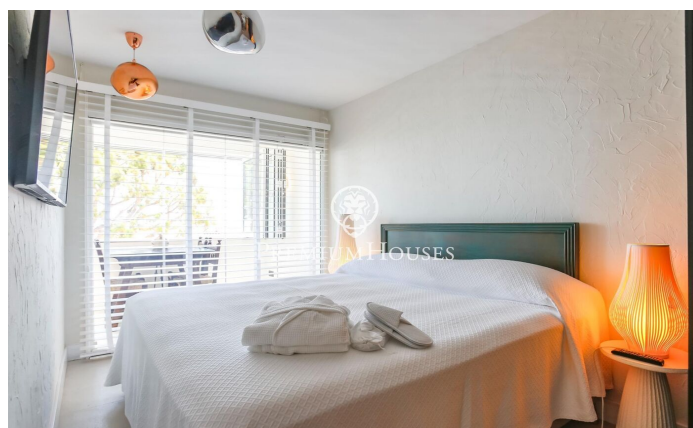

Planta baixa recent reformada de lloguer temporal Aiguadolç

Ref: PHS100957

Aiguadolç / Sitges

LLOGUER D'HIVERN*** Disponible des d'abril 25 Exclusiu Pis de Lloguer Temporal a Aiguadolç, Sitges. Impressionant planta baixa, a la qual s'ha realitzat una reforma integral d'alta qualitat i que s'ha decorat en estil rústic chic, disponible per a lloguer temporal al barri d'Aiguadolç, Sitges. Aquest pis és l'opció perfecta per a qui busca una estada temporal en un allotjament exclusiu, combinant confort, estil i vistes impressionants al mar. Distribució: - 3 Dormitoris: Dues habitacions dobles i una habitació simple convertida en despatx, totes amb armaris encastats. - 2 Banys: Inclou un bany complet que també funciona com a lavabo de cortesia, i un dormitori principal en suite. - Sala-Menjador: Un espai lluminós i elegant que s'obre a una sala d'estar amb grans finestres que ofereixen vistes panoràmiques al mar i a la piscina comunitària. - Cuina Moderna: Equipament d'alta gamma amb illa central, ideal per gaudir de moments culinaris. - Terrassa Privada: Perfecta per relaxar-se mentre es contempla l'horitzó marítim. - Zones Comunes: la propietat compta amb accés a piscina i jardins comunitaris. Situat a prop del port d'Aiguadolç, la seva ubicació Inigualable permet gaudir d'una vibrant oferta gastronòmica i d'oci. al port d'Aiguadolç. A més, compta amb u...

2.500 €

84 m²
3 Habitacions
2 Banys
Piscina
AACC
Calefacció
Vistes al mar
Moblat
Terrassa
Armaris encastats

Contacta'ns per a més informació o per concretar una cita

Tel: +34 93 809 72 40

sitges@premiumhouses.com