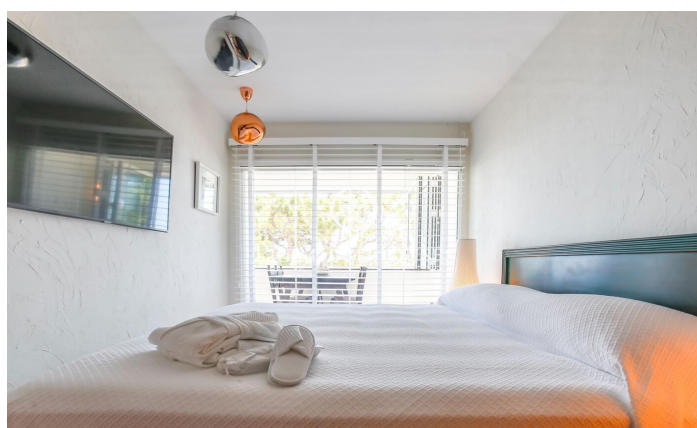

Planta baixa recent reformada de lloguer temporal Aiguadolç

Ref: PHS100957

Aiguadolç / Sitges

LLOGUER D'HIVERN*** Disponible des d'abril 25 Exclusiu Pis de Lloguer Temporal a Aiguadolç, Sitges. Impressionant planta baixa, a la qual s'ha realitzat una reforma integral d'alta qualitat i que s'ha decorat en estil rústic chic, disponible per a lloguer temporal al barri d'Aiguadolç, Sitges. Aquest pis és l'opció perfecta per a qui busca una estada temporal en un allotjament exclusiu, combinant confort, estil i vistes impressionants al mar. Distribució: - 3 Dormitoris: Dues habitacions dobles i una habitació simple convertida en despatx, totes amb armaris encastats. - 2 Banys: Inclou un bany complet que també funciona com a lavabo de cortesia, i un dormitori principal en suite. - Sala-Menjador: Un espai lluminós i elegant que s'obre a una sala d'estar amb grans finestres que ofereixen vistes panoràmiques al mar i a la piscina comunitària. - Cuina Moderna: Equipament d'alta gamma amb illa central, ideal per gaudir de moments culinaris. - Terrassa Privada: Perfecta per relaxar-se mentre es contempla l'horitzó marítim. - Zones Comunes: la propietat compta amb accés a piscina i jardins comunitaris. Situat a prop del port d'Aiguadolç, la seva ubicació Inigualable permet gaudir d'una vibrant oferta gastronòmica i d'oci. al port d'Aiguadolç. A més, compta amb u...

2.500 €

84 m²
3 Habitacions
2 Banys
Piscina
AACC
Calefacció
Vistes al mar
Moblat
Terrassa
Armaris encastats

Contacta'ns per a més informació o per concretar una cita

Tel: +34 93 809 72 40

sitges@premiumhouses.com