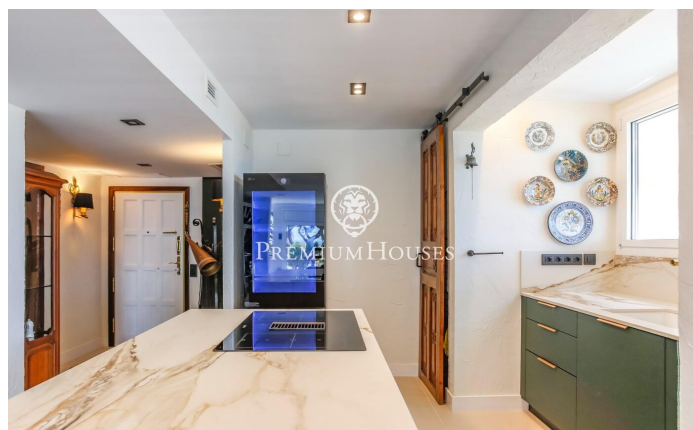

Planta baixa recent reformada de lloguer temporal Aiguadolç

Ref: PHS100957

Aiguadolç / Sitges

LLOGUER D'HIVERN*** Disponible des d'abril 25 Exclusiu Pis de Lloguer Temporal a Aiguadolç, Sitges. Impressionant planta baixa, a la qual s'ha realitzat una reforma integral d'alta qualitat i que s'ha decorat en estil rústic chic, disponible per a lloguer temporal al barri d'Aiguadolç, Sitges. Aquest pis és l'opció perfecta per a qui busca una estada temporal en un allotjament exclusiu, combinant confort, estil i vistes impressionants al mar. Distribució: - 3 Dormitoris: Dues habitacions dobles i una habitació simple convertida en despatx, totes amb armaris encastats. - 2 Banys: Inclou un bany complet que també funciona com a lavabo de cortesia, i un dormitori principal en suite. - Sala-Menjador: Un espai lluminós i elegant que s'obre a una sala d'estar amb grans finestres que ofereixen vistes panoràmiques al mar i a la piscina comunitària. - Cuina Moderna: Equipament d'alta gamma amb illa central, ideal per gaudir de moments culinaris. - Terrassa Privada: Perfecta per relaxar-se mentre es contempla l'horitzó marítim. - Zones Comunes: la propietat compta amb accés a piscina i jardins comunitaris. Situat a prop del port d'Aiguadolç, la seva ubicació Inigualable permet gaudir d'una vibrant oferta gastronòmica i d'oci. al port d'Aiguadolç. A més, compta amb u...

2.500 €

84 m²
3 Habitacions
2 Banys
Piscina
AACC
Calefacció
Vistes al mar
Moblat
Terrassa
Armaris encastats

Contacta'ns per a més informació o per concretar una cita

Tel: +34 93 809 72 40

sitges@premiumhouses.com