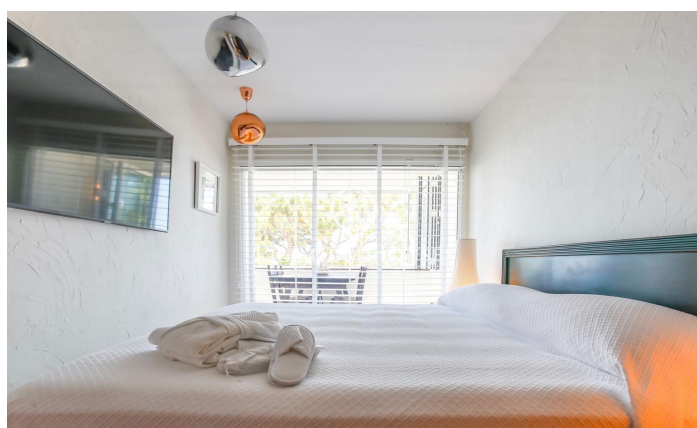

Contacta'ns per a més informació o per concretar una cita

Tel: +34 93 809 72 40

sitges@premiumhouses.com

www.premiumhouses.es