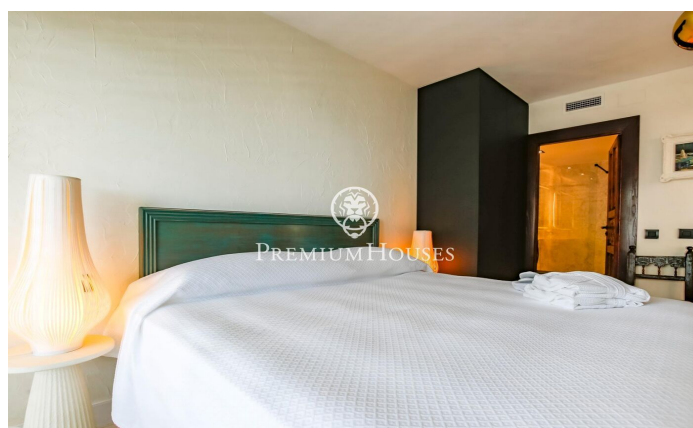

Contacta'ns per a més informació o per concretar una cita

Tel: +34 93 809 72 40

sitges@premiumhouses.com

www.premiumhouses.es