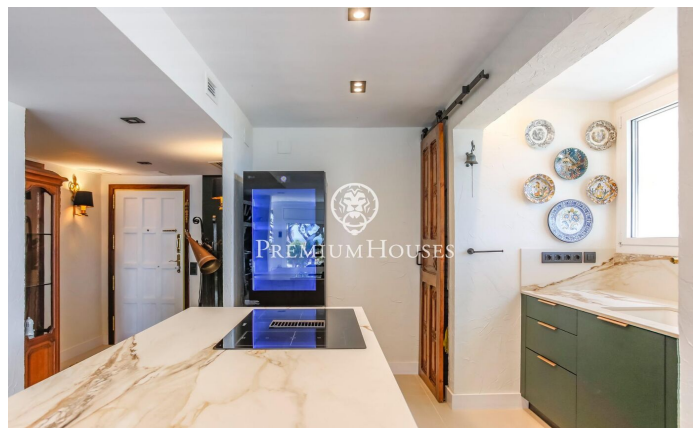

Contacta'ns per a més informació o per concretar una cita

Tel: +34 93 809 72 40

sitges@premiumhouses.com

www.premiumhouses.es