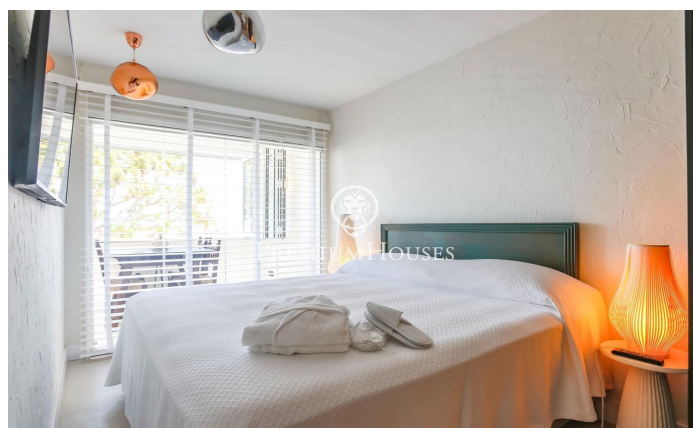

Contacta'ns per a més informació o per concretar una cita

Tel: +34 93 809 72 40

sitges@premiumhouses.com

www.premiumhouses.es