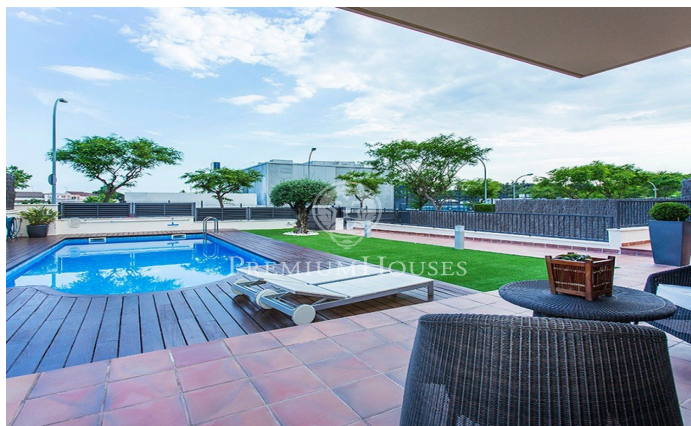

Magnífica casa en venta al lado de Sorli Emocions

Ref: PH103584

Vilassar de Dalt / Maresme/Barcelona Costa Norte

Excelente casa en un buen enclave, a la salida de la autopista y al lado del complejo Sorli Emocions. Consta de cuatro plantas, excelentemente distribuidas. En la planta de entrada encontramos un gran salón comedor, y una cocina que cumplirá los requisitos de los más exigentes, diseño moderno con todos los extras, recogemigas, trituradora, báscula incorporada en el mobiliario, y electrodomésticos de primeras marcas, incorporados al diseño. También en esta planta contamos con una habitación, ideal para personas que no puedan desplazarse, por diferentes motivos, a las plantas superiores. Las habitaciones son amplias, con luz exterior y vistas. En la planta superior nos encontramos con una buhardilla con terraza muy amplia y sanitarios, que permitiría convertirlo en un apartamento mediano. En el sótano tenemos un segundo apartamento con cocina, y un gran salón comedor con chimenea, que lo convierte en un espacio muy acogedor. Magnífica zona muy bien preparada para encuentros familiares o con amigos, e incluso para el día a día de la familia. El garaje es muy amplio y limpio. Cuenta con un jardín que da la vuelta a la casa, y una piscina grande y bien orientada. Es la casa ideal para una familia que le guste la naturaleza y el deporte, y disfrute de los espacios ampli...

1.760.000 €

427 m²
4 Habitaciones
6 Baños
600 m² parcela
Piscina
AACC
Calefacción
Ascensor
Amueblado
Chimenea
Seguridad
Parking
Armarios empotrados

Contáctenos para mas información o para concertar una visita