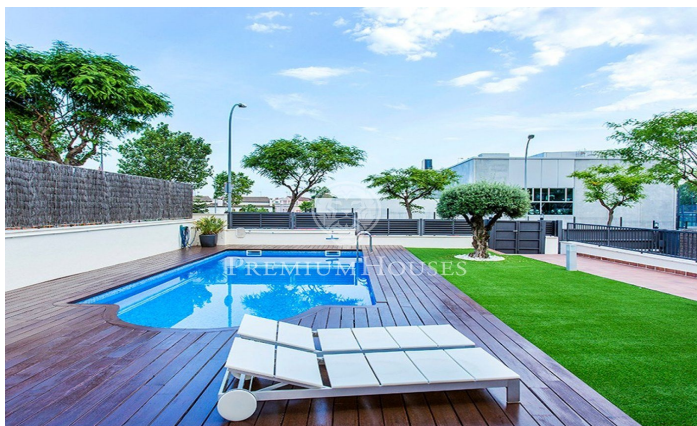

Magnífica casa en venta al lado de Sorli Emocions

Ref: PH103584

Vilassar de Dalt / Maresme/Barcelona Costa Norte

Excelente casa en un buen enclave, a la salida de la autopista y al lado del complejo Sorli Emocions. Consta de cuatro plantas, excelentemente distribuidas. En la planta de entrada encontramos un gran salón comedor, y una cocina que cumplirá los requisitos de los más exigentes, diseño moderno con todos los extras, recogemigas, trituradora, báscula incorporada en el mobiliario, y electrodomésticos de primeras marcas, incorporados al diseño. También en esta planta contamos con una habitación, ideal para personas que no puedan desplazarse, por diferentes motivos, a las plantas superiores. Las habitaciones son amplias, con luz exterior y vistas. En la planta superior nos encontramos con una buhardilla con terraza muy amplia y sanitarios, que permitiría convertirlo en un apartamento mediano. En el sótano tenemos un segundo apartamento con cocina, y un gran salón comedor con chimenea, que lo convierte en un espacio muy acogedor. Magnífica zona muy bien preparada para encuentros familiares o con amigos, e incluso para el día a día de la familia. El garaje es muy amplio y limpio. Cuenta con un jardín que da la vuelta a la casa, y una piscina grande y bien orientada. Es la casa ideal para una familia que le guste la naturaleza y el deporte, y disfrute de los espacios ampli...

1.760.000 €

427 m²
4 Habitaciones
6 Baños
600 m² parcela
Piscina
AACC
Calefacción
Ascensor
Amueblado
Chimenea
Seguridad
Parking
Armarios empotrados

Contáctenos para mas información o para concertar una visita