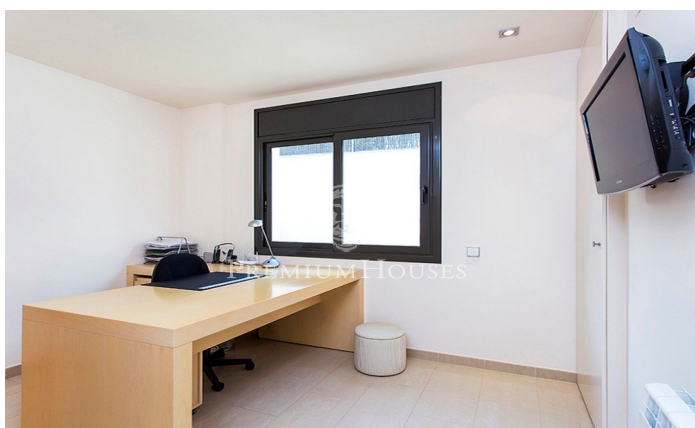

Magnífica casa en venta al lado de Sorli Emocions

Ref: PH103584

Vilassar de Dalt / Maresme/Barcelona Costa Norte

Excelente casa en un buen enclave, a la salida de la autopista y al lado del complejo Sorli Emocions. Consta de cuatro plantas, excelentemente distribuidas. En la planta de entrada encontramos un gran salón comedor, y una cocina que cumplirá los requisitos de los más exigentes, diseño moderno con todos los extras, recogemigas, trituradora, báscula incorporada en el mobiliario, y electrodomésticos de primeras marcas, incorporados al diseño. También en esta planta contamos con una habitación, ideal para personas que no puedan desplazarse, por diferentes motivos, a las plantas superiores. Las habitaciones son amplias, con luz exterior y vistas. En la planta superior nos encontramos con una buhardilla con terraza muy amplia y sanitarios, que permitiría convertirlo en un apartamento mediano. En el sótano tenemos un segundo apartamento con cocina, y un gran salón comedor con chimenea, que lo convierte en un espacio muy acogedor. Magnífica zona muy bien preparada para encuentros familiares o con amigos, e incluso para el día a día de la familia. El garaje es muy amplio y limpio. Cuenta con un jardín que da la vuelta a la casa, y una piscina grande y bien orientada. Es la casa ideal para una familia que le guste la naturaleza y el deporte, y disfrute de los espacios ampli...

1.760.000 €

427 m²
4 Habitaciones
6 Baños
600 m² parcela
Piscina
AACC
Calefacción
Ascensor
Amueblado
Chimenea
Seguridad
Parking
Armarios empotrados

Contáctenos para mas información o para concertar una visita