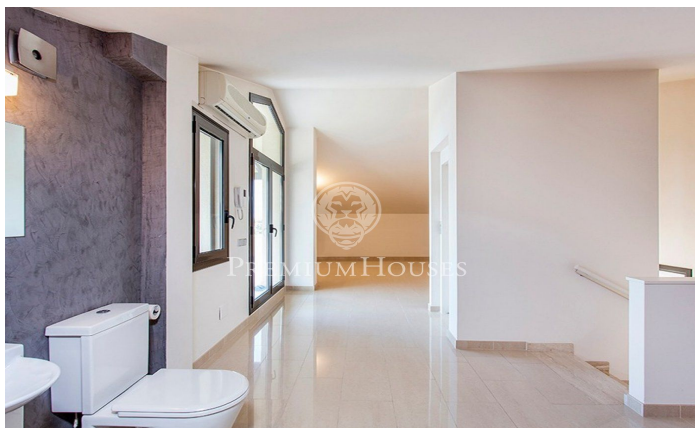

Magnífica casa en venta al lado de Sorli Emocions

Ref: PH103584

Vilassar de Dalt / Maresme/Barcelona Costa Norte

Excelente casa en un buen enclave, a la salida de la autopista y al lado del complejo Sorli Emocions. Consta de cuatro plantas, excelentemente distribuidas. En la planta de entrada encontramos un gran salón comedor, y una cocina que cumplirá los requisitos de los más exigentes, diseño moderno con todos los extras, recogemigas, trituradora, báscula incorporada en el mobiliario, y electrodomésticos de primeras marcas, incorporados al diseño. También en esta planta contamos con una habitación, ideal para personas que no puedan desplazarse, por diferentes motivos, a las plantas superiores. Las habitaciones son amplias, con luz exterior y vistas. En la planta superior nos encontramos con una buhardilla con terraza muy amplia y sanitarios, que permitiría convertirlo en un apartamento mediano. En el sótano tenemos un segundo apartamento con cocina, y un gran salón comedor con chimenea, que lo convierte en un espacio muy acogedor. Magnífica zona muy bien preparada para encuentros familiares o con amigos, e incluso para el día a día de la familia. El garaje es muy amplio y limpio. Cuenta con un jardín que da la vuelta a la casa, y una piscina grande y bien orientada. Es la casa ideal para una familia que le guste la naturaleza y el deporte, y disfrute de los espacios ampli...

1.760.000 €

427 m²
4 Habitaciones
6 Baños
600 m² parcela
Piscina
AACC
Calefacción
Ascensor
Amueblado
Chimenea
Seguridad
Parking
Armarios empotrados

Contáctenos para mas información o para concertar una visita