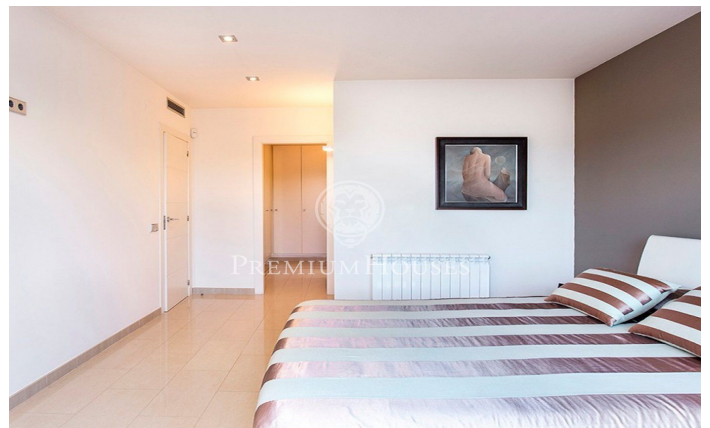

Magnífica casa en venta al lado de Sorli Emocions

Ref: PH103584

Vilassar de Dalt / Maresme/Barcelona Costa Norte

Excelente casa en un buen enclave, a la salida de la autopista y al lado del complejo Sorli Emocions. Consta de cuatro plantas, excelentemente distribuidas. En la planta de entrada encontramos un gran salón comedor, y una cocina que cumplirá los requisitos de los más exigentes, diseño moderno con todos los extras, recogemigas, trituradora, báscula incorporada en el mobiliario, y electrodomésticos de primeras marcas, incorporados al diseño. También en esta planta contamos con una habitación, ideal para personas que no puedan desplazarse, por diferentes motivos, a las plantas superiores. Las habitaciones son amplias, con luz exterior y vistas. En la planta superior nos encontramos con una buhardilla con terraza muy amplia y sanitarios, que permitiría convertirlo en un apartamento mediano. En el sótano tenemos un segundo apartamento con cocina, y un gran salón comedor con chimenea, que lo convierte en un espacio muy acogedor. Magnífica zona muy bien preparada para encuentros familiares o con amigos, e incluso para el día a día de la familia. El garaje es muy amplio y limpio. Cuenta con un jardín que da la vuelta a la casa, y una piscina grande y bien orientada. Es la casa ideal para una familia que le guste la naturaleza y el deporte, y disfrute de los espacios ampli...

1.760.000 €

427 m²
4 Habitaciones
6 Baños
600 m² parcela
Piscina
AACC
Calefacción
Ascensor
Amueblado
Chimenea
Seguridad
Parking
Armarios empotrados

Contáctenos para mas información o para concertar una visita