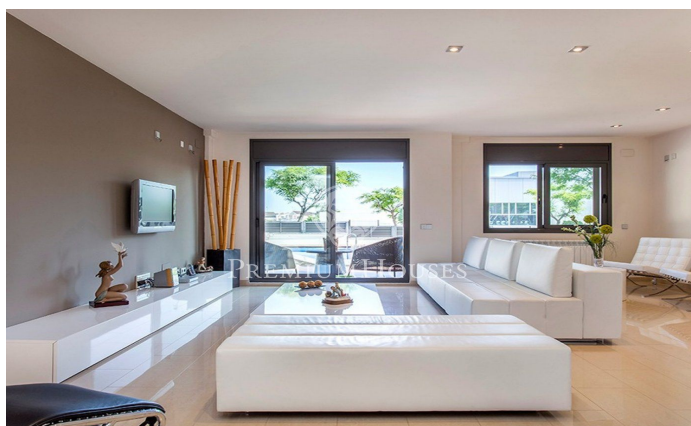

Magnífica casa en venta al lado de Sorli Emocions

Ref: PH103584

Vilassar de Dalt / Maresme/Barcelona Costa Norte

Excelente casa en un buen enclave, a la salida de la autopista y al lado del complejo Sorli Emocions. Consta de cuatro plantas, excelentemente distribuidas. En la planta de entrada encontramos un gran salón comedor, y una cocina que cumplirá los requisitos de los más exigentes, diseño moderno con todos los extras, recogemigas, trituradora, báscula incorporada en el mobiliario, y electrodomésticos de primeras marcas, incorporados al diseño. También en esta planta contamos con una habitación, ideal para personas que no puedan desplazarse, por diferentes motivos, a las plantas superiores. Las habitaciones son amplias, con luz exterior y vistas. En la planta superior nos encontramos con una buhardilla con terraza muy amplia y sanitarios, que permitiría convertirlo en un apartamento mediano. En el sótano tenemos un segundo apartamento con cocina, y un gran salón comedor con chimenea, que lo convierte en un espacio muy acogedor. Magnífica zona muy bien preparada para encuentros familiares o con amigos, e incluso para el día a día de la familia. El garaje es muy amplio y limpio. Cuenta con un jardín que da la vuelta a la casa, y una piscina grande y bien orientada. Es la casa ideal para una familia que le guste la naturaleza y el deporte, y disfrute de los espacios ampli...

1.760.000 €

427 m²
4 Habitaciones
6 Baños
600 m² parcela
Piscina
AACC
Calefacción
Ascensor
Amueblado
Chimenea
Seguridad
Parking
Armarios empotrados

Contáctenos para mas información o para concertar una visita