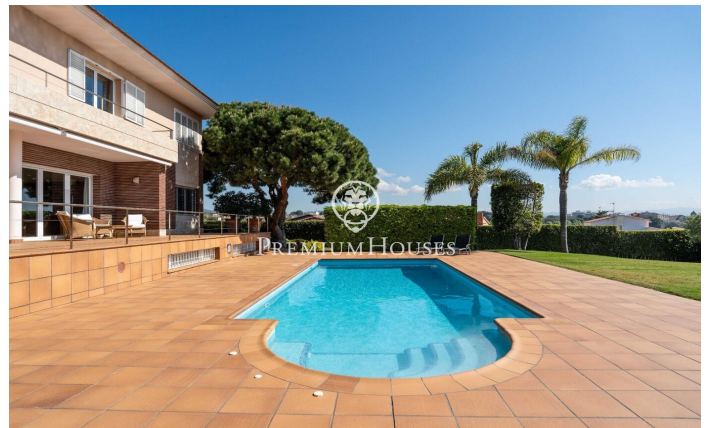

Villa exclusiva con doble parcela y vistas al mar

Ref: PHS101098

Vilanova i la Geltrú / Barcelona Costa Sur

En el barrio de L' Aragai de Vilanova i La Geltrú encontramos esta casa ubicada en una doble parcela (1.710 m²). La propiedad cuenta con piscina y un amplio jardín con mucha intimidad; En el interior encontramos acabados de alta calidad, un ascensor que conecta todas las plantas y un garaje con capacidad para cinco coches. La vivienda se divide en tres plantas. En la planta baja encontramos la zona de día con un salón-comedor con salida al porche y a la piscina. Seguidamente, hay una cocina office y un lavadero. Completa la distribución de esta planta una habitación doble y un baño . En la primera planta encontramos la zona de noche. La suite principal dispone de dos vestidores y salida a una terraza con vistas al mar. Adicionalmente, hay otras tres habitaciones dobles, una de ellas con vestidor y otras dos con armarios empotrados. Un baño completo da servicio a dichos dormitorios. En el sótano encontramos una sala de fiestas con cocina, una bodega, un gimnasio y un baño. El garaje es excepcionalmente cómodo y amplio con capacidad para cinco coches. El terreno total de la propiedad está formado por dos parcelas independientes. En una de ellas encontramos la casa con la zona de piscina. En la otra, que ahora mismo es toda jardín, se podría construir una casa o s...

1.590.000 €

522 m²
5 Habitaciones
4 Baños
1,723 m² parcela
Piscina
AACC
Calefacción
Patio interior
Trastero
Ascensor
Teléfono
Gimnasio
Parking
Armarios empotrados

Contáctenos para mas información o para concertar una visita