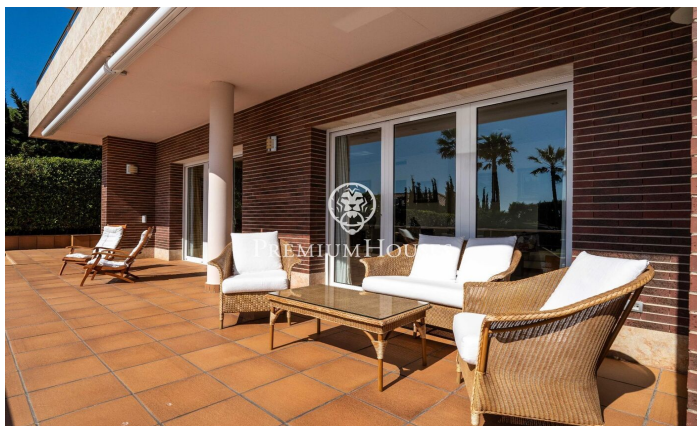

Villa exclusiva con doble parcela y vistas al mar

Ref: PHS101098

Vilanova i la Geltrú / Barcelona Costa Sur

En el barrio de L' Aragai de Vilanova i La Geltrú encontramos esta casa ubicada en una doble parcela (1.710 m²). La propiedad cuenta con piscina y un amplio jardín con mucha intimidad; En el interior encontramos acabados de alta calidad, un ascensor que conecta todas las plantas y un garaje con capacidad para cinco coches. La vivienda se divide en tres plantas. En la planta baja encontramos la zona de día con un salón-comedor con salida al porche y a la piscina. Seguidamente, hay una cocina office y un lavadero. Completa la distribución de esta planta una habitación doble y un baño . En la primera planta encontramos la zona de noche. La suite principal dispone de dos vestidores y salida a una terraza con vistas al mar. Adicionalmente, hay otras tres habitaciones dobles, una de ellas con vestidor y otras dos con armarios empotrados. Un baño completo da servicio a dichos dormitorios. En el sótano encontramos una sala de fiestas con cocina, una bodega, un gimnasio y un baño. El garaje es excepcionalmente cómodo y amplio con capacidad para cinco coches. El terreno total de la propiedad está formado por dos parcelas independientes. En una de ellas encontramos la casa con la zona de piscina. En la otra, que ahora mismo es toda jardín, se podría construir una casa o s...

1.590.000 €

522 m²
5 Habitaciones
4 Baños
1,723 m² parcela
Piscina
AACC
Calefacción
Patio interior
Trastero
Ascensor
Teléfono
Gimnasio
Parking
Armarios empotrados

Contáctenos para mas información o para concertar una visita