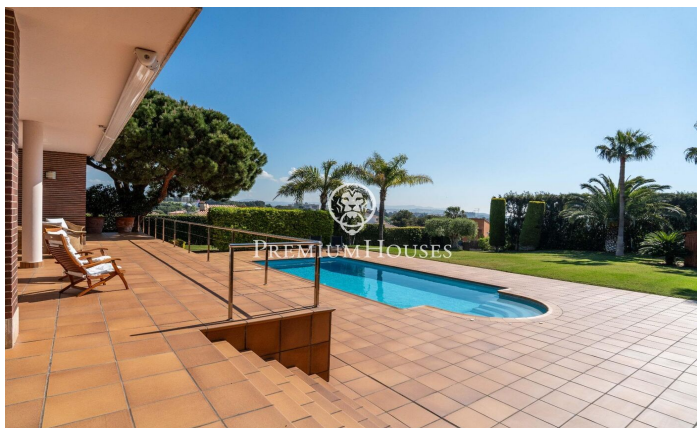

Villa exclusiva con doble parcela y vistas al mar

Ref: PHS101098

Vilanova i la Geltrú / Barcelona Costa Sur

En el barrio de L' Aragai de Vilanova i La Geltrú encontramos esta casa ubicada en una doble parcela (1.710 m²). La propiedad cuenta con piscina y un amplio jardín con mucha intimidad; En el interior encontramos acabados de alta calidad, un ascensor que conecta todas las plantas y un garaje con capacidad para cinco coches. La vivienda se divide en tres plantas. En la planta baja encontramos la zona de día con un salón-comedor con salida al porche y a la piscina. Seguidamente, hay una cocina office y un lavadero. Completa la distribución de esta planta una habitación doble y un baño . En la primera planta encontramos la zona de noche. La suite principal dispone de dos vestidores y salida a una terraza con vistas al mar. Adicionalmente, hay otras tres habitaciones dobles, una de ellas con vestidor y otras dos con armarios empotrados. Un baño completo da servicio a dichos dormitorios. En el sótano encontramos una sala de fiestas con cocina, una bodega, un gimnasio y un baño. El garaje es excepcionalmente cómodo y amplio con capacidad para cinco coches. El terreno total de la propiedad está formado por dos parcelas independientes. En una de ellas encontramos la casa con la zona de piscina. En la otra, que ahora mismo es toda jardín, se podría construir una casa o s...

1.590.000 €

522 m²
5 Habitaciones
4 Baños
1,723 m² parcela
Piscina
AACC
Calefacción
Patio interior
Trastero
Ascensor
Teléfono
Gimnasio
Parking
Armarios empotrados

Contáctenos para mas información o para concertar una visita