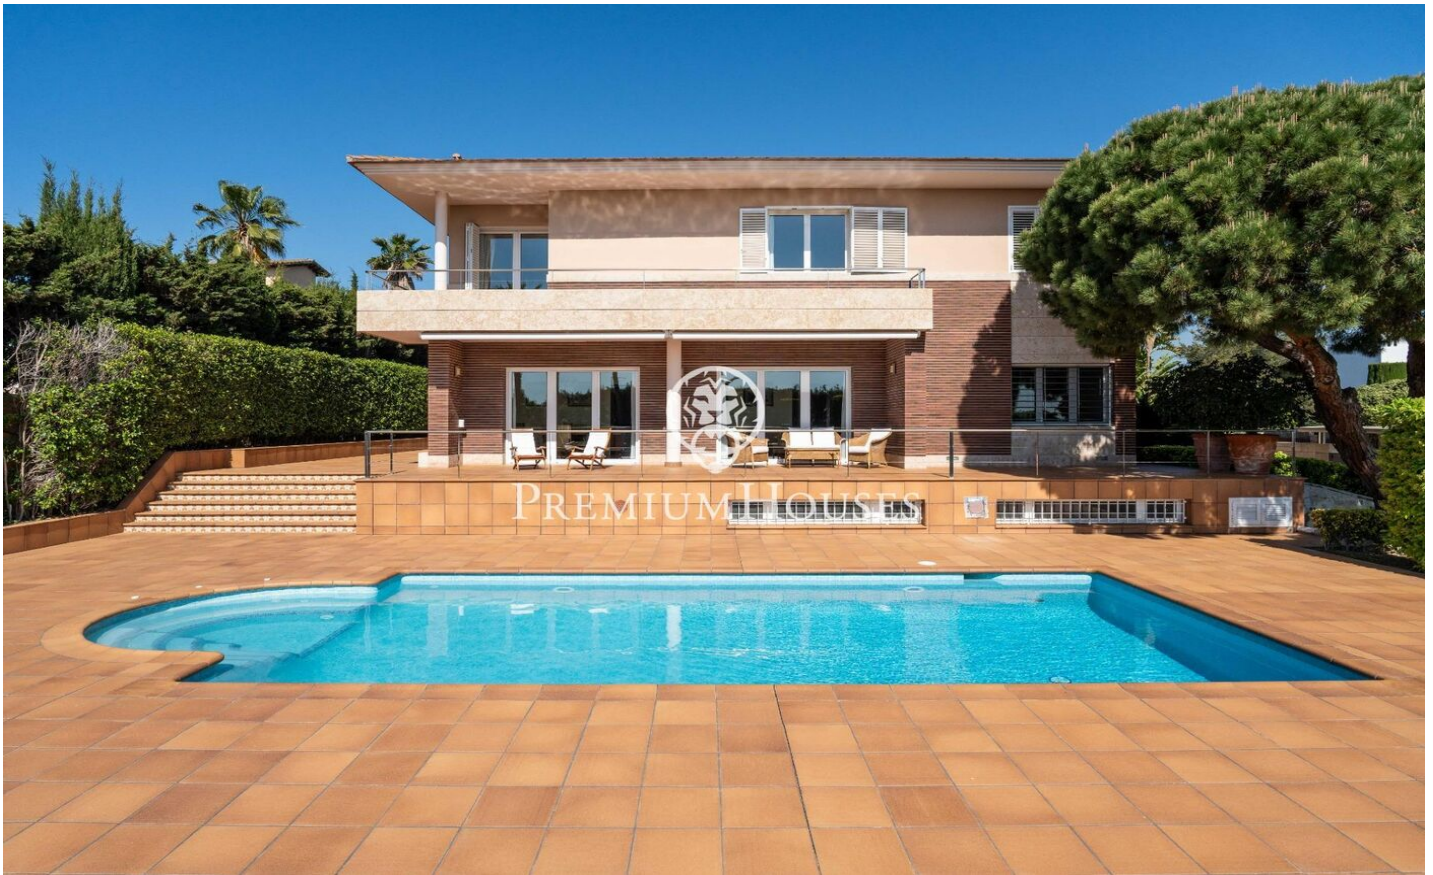

Villa exclusiva con doble parcela y vistas al mar

Ref: PHS101098

Vilanova i la Geltrú / Barcelona Costa Sur

En el barrio de L' Aragai de Vilanova i La Geltrú encontramos esta casa ubicada en una doble parcela (1.710 m²). La propiedad cuenta con piscina y un amplio jardín con mucha intimidad; En el interior encontramos acabados de alta calidad, un ascensor que conecta todas las plantas y un garaje con capacidad para cinco coches. La vivienda se divide en tres plantas. En la planta baja encontramos la zona de día con un salón-comedor con salida al porche y a la piscina. Seguidamente, hay una cocina office y un lavadero. Completa la distribución de esta planta una habitación doble y un baño . En la primera planta encontramos la zona de noche. La suite principal dispone de dos vestidores y salida a una terraza con vistas al mar. Adicionalmente, hay otras tres habitaciones dobles, una de ellas con vestidor y otras dos con armarios empotrados. Un baño completo da servicio a dichos dormitorios. En el sótano encontramos una sala de fiestas con cocina, una bodega, un gimnasio y un baño. El garaje es excepcionalmente cómodo y amplio con capacidad para cinco coches. El terreno total de la propiedad está formado por dos parcelas independientes. En una de ellas encontramos la casa con la zona de piscina. En la otra, que ahora mismo es toda jardín, se podría construir una casa o s...

1.590.000 €

522 m²
5 Habitaciones
4 Baños
1,723 m² parcela
Piscina
AACC
Calefacción
Patio interior
Trastero
Ascensor
Teléfono
Gimnasio
Parking
Armarios empotrados

Contáctenos para mas información o para concertar una visita