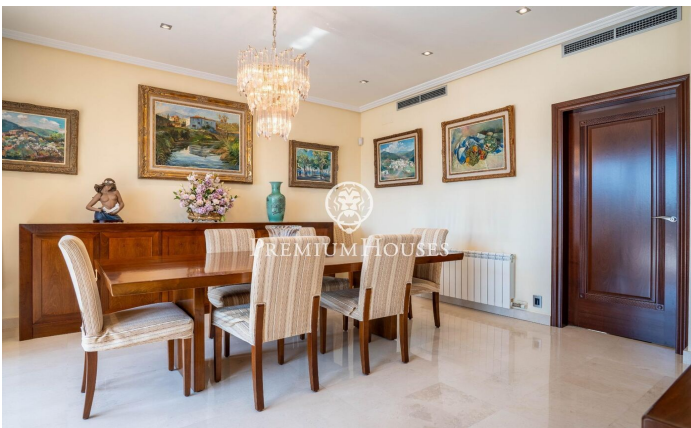

Villa exclusiva con doble parcela y vistas al mar

Ref: PHS101098

Vilanova i la Geltrú / Barcelona Costa Sur

En el barrio de L' Aragai de Vilanova i La Geltrú encontramos esta casa ubicada en una doble parcela (1.710 m²). La propiedad cuenta con piscina y un amplio jardín con mucha intimidad; En el interior encontramos acabados de alta calidad, un ascensor que conecta todas las plantas y un garaje con capacidad para cinco coches. La vivienda se divide en tres plantas. En la planta baja encontramos la zona de día con un salón-comedor con salida al porche y a la piscina. Seguidamente, hay una cocina office y un lavadero. Completa la distribución de esta planta una habitación doble y un baño . En la primera planta encontramos la zona de noche. La suite principal dispone de dos vestidores y salida a una terraza con vistas al mar. Adicionalmente, hay otras tres habitaciones dobles, una de ellas con vestidor y otras dos con armarios empotrados. Un baño completo da servicio a dichos dormitorios. En el sótano encontramos una sala de fiestas con cocina, una bodega, un gimnasio y un baño. El garaje es excepcionalmente cómodo y amplio con capacidad para cinco coches. El terreno total de la propiedad está formado por dos parcelas independientes. En una de ellas encontramos la casa con la zona de piscina. En la otra, que ahora mismo es toda jardín, se podría construir una casa o s...

1.590.000 €

522 m²
5 Habitaciones
4 Baños
1,723 m² parcela
Piscina
AACC
Calefacción
Patio interior
Trastero
Ascensor
Teléfono
Gimnasio
Parking
Armarios empotrados

Contáctenos para mas información o para concertar una visita