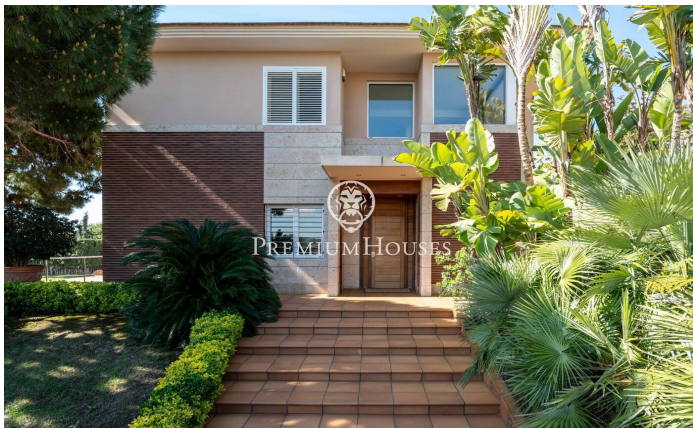

Villa exclusiva con doble parcela y vistas al mar

Ref: PHS101098

Vilanova i la Geltrú / Barcelona Costa Sur

En el barrio de L' Aragai de Vilanova i La Geltrú encontramos esta casa ubicada en una doble parcela (1.710 m²). La propiedad cuenta con piscina y un amplio jardín con mucha intimidad; En el interior encontramos acabados de alta calidad, un ascensor que conecta todas las plantas y un garaje con capacidad para cinco coches. La vivienda se divide en tres plantas. En la planta baja encontramos la zona de día con un salón-comedor con salida al porche y a la piscina. Seguidamente, hay una cocina office y un lavadero. Completa la distribución de esta planta una habitación doble y un baño . En la primera planta encontramos la zona de noche. La suite principal dispone de dos vestidores y salida a una terraza con vistas al mar. Adicionalmente, hay otras tres habitaciones dobles, una de ellas con vestidor y otras dos con armarios empotrados. Un baño completo da servicio a dichos dormitorios. En el sótano encontramos una sala de fiestas con cocina, una bodega, un gimnasio y un baño. El garaje es excepcionalmente cómodo y amplio con capacidad para cinco coches. El terreno total de la propiedad está formado por dos parcelas independientes. En una de ellas encontramos la casa con la zona de piscina. En la otra, que ahora mismo es toda jardín, se podría construir una casa o s...

1.590.000 €

522 m²
5 Habitaciones
4 Baños
1,723 m² parcela
Piscina
AACC
Calefacción
Patio interior
Trastero
Ascensor
Teléfono
Gimnasio
Parking
Armarios empotrados

Contáctenos para mas información o para concertar una visita