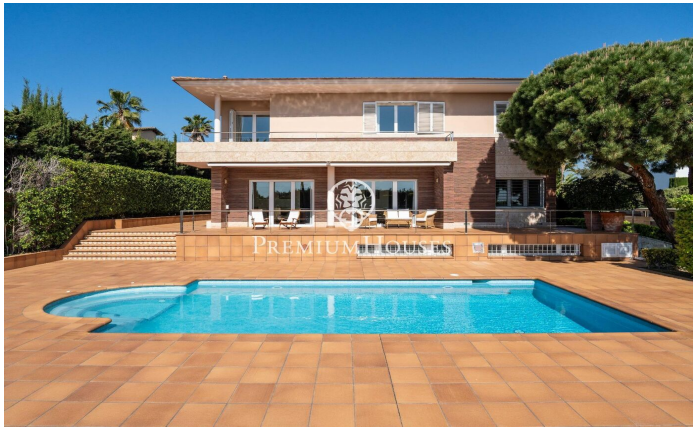

Villa exclusiva con doble parcela y vistas al mar

Ref: PHS101098

Vilanova i la Geltrú / Barcelona Costa Sur

En el barrio de L' Aragai de Vilanova i La Geltrú encontramos esta casa ubicada en una doble parcela (1.710 m²). La propiedad cuenta con piscina y un amplio jardín con mucha intimidad; En el interior encontramos acabados de alta calidad, un ascensor que conecta todas las plantas y un garaje con capacidad para cinco coches. La vivienda se divide en tres plantas. En la planta baja encontramos la zona de día con un salón-comedor con salida al porche y a la piscina. Seguidamente, hay una cocina office y un lavadero. Completa la distribución de esta planta una habitación doble y un baño . En la primera planta encontramos la zona de noche. La suite principal dispone de dos vestidores y salida a una terraza con vistas al mar. Adicionalmente, hay otras tres habitaciones dobles, una de ellas con vestidor y otras dos con armarios empotrados. Un baño completo da servicio a dichos dormitorios. En el sótano encontramos una sala de fiestas con cocina, una bodega, un gimnasio y un baño. El garaje es excepcionalmente cómodo y amplio con capacidad para cinco coches. El terreno total de la propiedad está formado por dos parcelas independientes. En una de ellas encontramos la casa con la zona de piscina. En la otra, que ahora mismo es toda jardín, se podría construir una casa o s...

1.590.000 €

522 m²
5 Habitaciones
4 Baños
1,723 m² parcela
Piscina
AACC
Calefacción
Patio interior
Trastero
Ascensor
Teléfono
Gimnasio
Parking
Armarios empotrados

Contáctenos para mas información o para concertar una visita