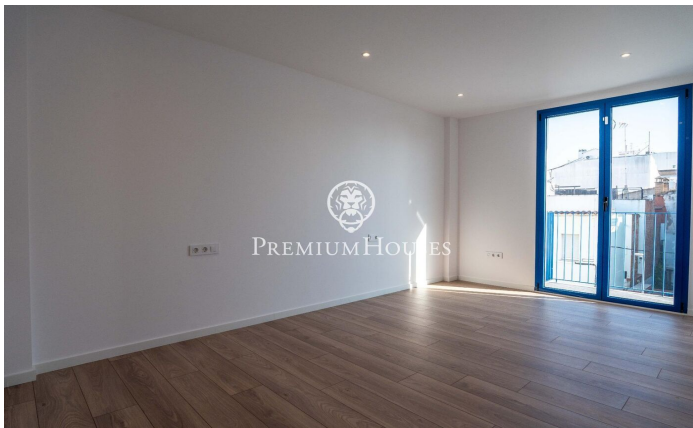

Contáctenos para mas información o para concertar una visita

Tel: +34 93 809 72 40

sitges@premiumhouses.com

www.premiumhouses.es