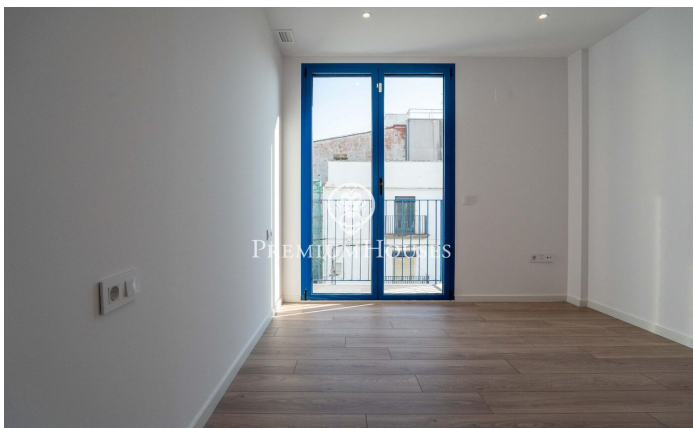

Contáctenos para mas información o para concertar una visita

Tel: +34 93 809 72 40

sitges@premiumhouses.com

www.premiumhouses.es