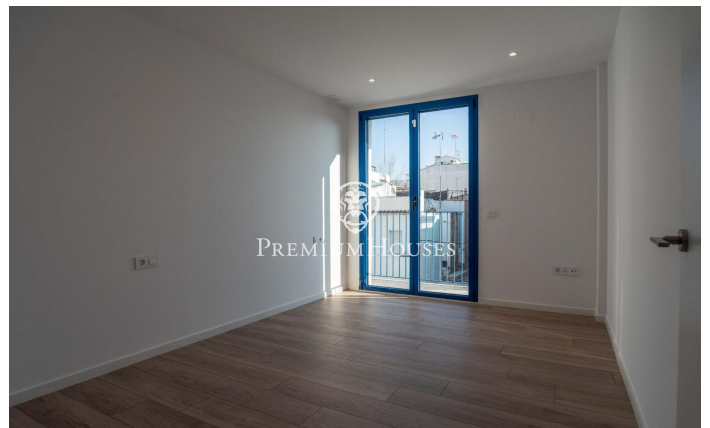

Contáctenos para mas información o para concertar una visita

Tel: +34 93 809 72 40

sitges@premiumhouses.com

www.premiumhouses.es