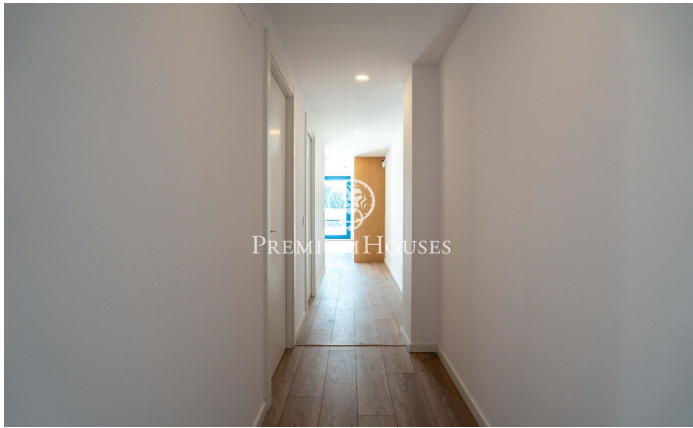

Contáctenos para mas información o para concertar una visita

Tel: +34 93 809 72 40

sitges@premiumhouses.com

www.premiumhouses.es