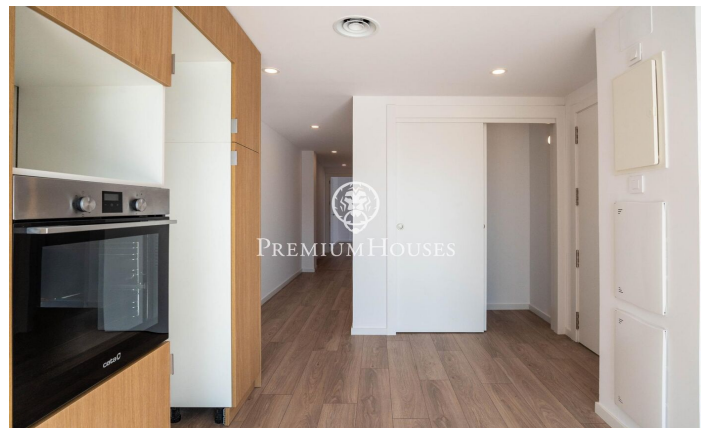

### Vilanova i la Geltrú / Barcelona Costa Sur

En primera línea del Passeig Marítim de Vilanova i la Geltrú encontramos este apartamento a estrenar con una amplia terraza y vistas al puerto deportivo. La finca cuenta con ascensor y con sólo cuatro vecinos. Cabe la posibilidad de adquirir un garaje de cabina privado de 15m<sup>2</sup> en la misma finca. Entramos a la vivienda por la zona de día y encontramos un espacio diáfano lleno de luz con cocina abierta al salón y salida a una amplia terraza de 54m<sup>2</sup> con vistas al puerto deportivo. En esta zona también encontramos un espacio cerrado destinado a la lavadora y secadora. En la zona de noche encontramos dos habitaciones dobles, ambas con salida a un balcón y un baño completo. La vivienda es esquinera, totalmente exterior y muy luminosa, con acabados de calidad y persianas eléctricas. El apartamento se encuentra en primera línea del Passeig Marítim rodeado de restaurantes, zonas de paseo y a minutos andando de las playas y del centro de Vilanova i la Geltrú.

**498.000 €**

78 m<sup>2</sup>  
2 Habitaciones  
1 Baño completo  
Calefacción  
Vistas al mar  
Ascensor  
Seguridad  
Parking  
Terraza  
Balcón

Contáctenos para mas información o para concertar una visita