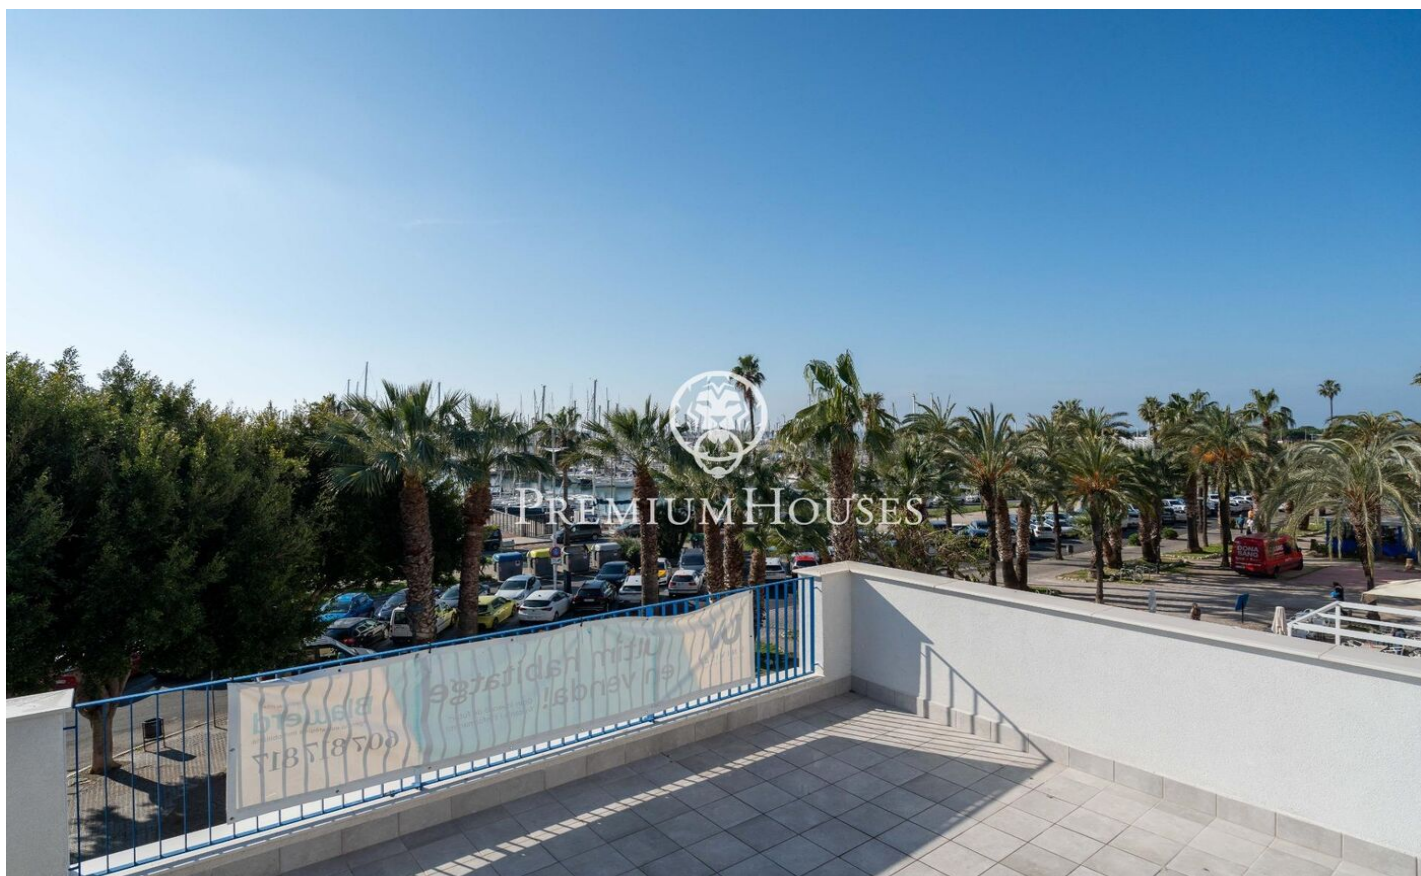

## Piso en primera línea de mar en Barri de Mar

Ref: PHS101290

### Vilanova i la Geltrú / Barcelona Costa Sur

En primera línea del Passeig Marítim de Vilanova i la Geltrú encontramos este apartamento a estrenar con una amplia terraza y vistas al puerto deportivo. La finca cuenta con ascensor y con sólo cuatro vecinos. Cabe la posibilidad de adquirir un garaje de cabina privado de 15m<sup>2</sup> en la misma finca. Entramos a la vivienda por la zona de día y encontramos un espacio diáfano lleno de luz con cocina abierta al salón y salida a una amplia terraza de 54m<sup>2</sup> con vistas al puerto deportivo. En esta zona también encontramos un espacio cerrado destinado a la lavadora y secadora. En la zona de noche encontramos dos habitaciones dobles, ambas con salida a un balcón y un baño completo. La vivienda es esquinera, totalmente exterior y muy luminosa, con acabados de calidad y persianas eléctricas. El apartamento se encuentra en primera línea del Passeig Marítim rodeado de restaurantes, zonas de paseo y a minutos andando de las playas y del centro de Vilanova i la Geltrú.