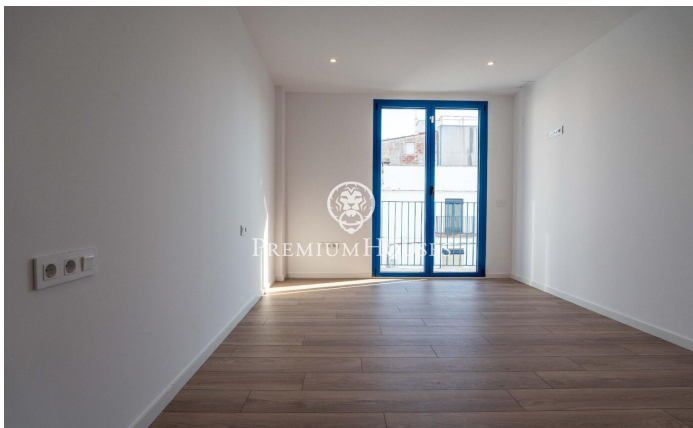

Contáctenos para mas información o para concertar una visita

Tel: +34 93 809 72 40

sitges@premiumhouses.com

www.premiumhouses.es