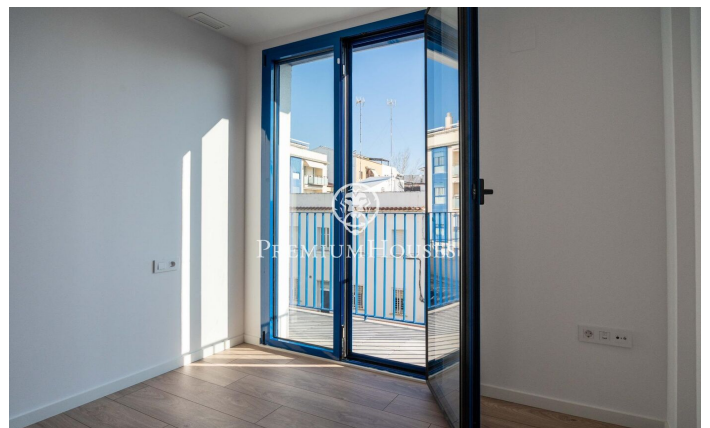

Contáctenos para mas información o para concertar una visita

Tel: +34 93 809 72 40

sitges@premiumhouses.com

www.premiumhouses.es