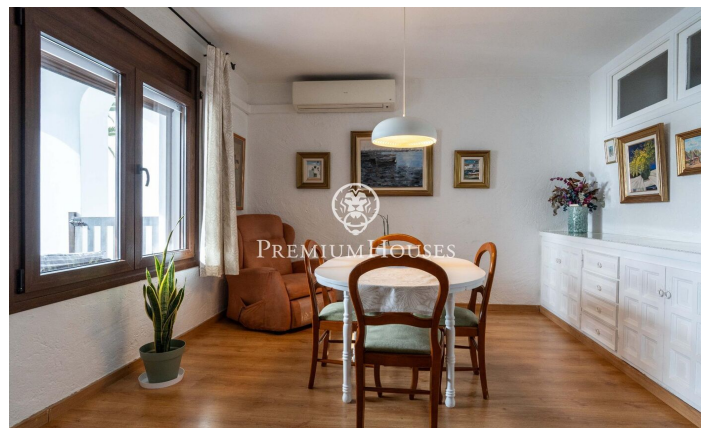

Piso con terraza y vistas al mar en Racó de Santa Lucía

Ref: PHS101274

Vilanova i la Geltrú / Barcelona Costa Sur

En el barrio de Racó de Santa Lucía de Vilanova i la Geltrú tenemos este piso con terraza e impresionantes vistas al mar. La vivienda está para entrar a vivir y se encuentra a un tiro de piedras de la playa. El piso dispone de posibilidad de aparcar delante de la vivienda y tiene también un trastero de 12 m². La propiedad se distribuye en un luminoso salón-comedor y una cocina americana con vistas al mar. Seguidamente, encontramos tres habitaciones. Dos son dobles y una simple. Un baño completo da servicio a todo el piso. El barrio de Racó de Santa Lucía de Vilanova i la Geltrú se caracteriza por disfrutar de mucha tranquilidad durante todo el año. Todo ello sin renunciar a una conexión óptima con la autopista al aeropuerto y al pueblo.

450.000 €

71 m²
3 Habitaciones
1 Baño completo
AACC
Calefacción
Vistas al mar
Patio interior
Trastero
Terraza
Balcón

Contáctenos para mas información o para concertar una visita

Tel: +34 93 809 72 40

sitges@premiumhouses.com