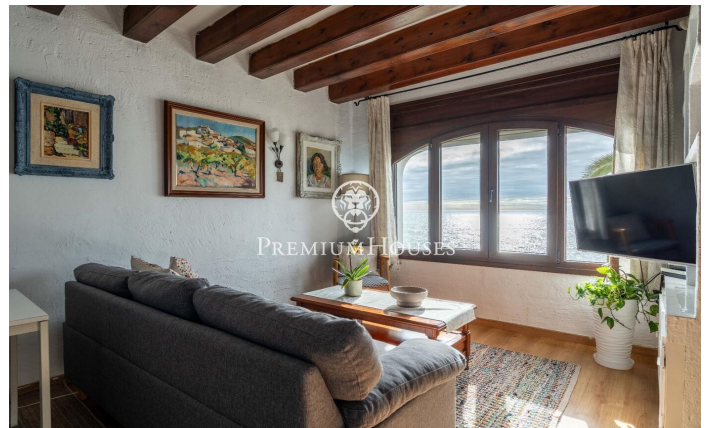

Piso con terraza y vistas al mar en Racó de Santa Lucía

Ref: PHS101274

Vilanova i la Geltrú / Barcelona Costa Sur

En el barrio de Racó de Santa Lucía de Vilanova i la Geltrú tenemos este piso con terraza e impresionantes vistas al mar. La vivienda está para entrar a vivir y se encuentra a un tiro de piedras de la playa. El piso dispone de posibilidad de aparcar delante de la vivienda y tiene también un trastero de 12 m². La propiedad se distribuye en un luminoso salón-comedor y una cocina americana con vistas al mar. Seguidamente, encontramos tres habitaciones. Dos son dobles y una simple. Un baño completo da servicio a todo el piso. El barrio de Racó de Santa Lucía de Vilanova i la Geltrú se caracteriza por disfrutar de mucha tranquilidad durante todo el año. Todo ello sin renunciar a una conexión óptima con la autopista al aeropuerto y al pueblo.

450.000 €

71 m²
3 Habitaciones
1 Baño completo
AACC
Calefacción
Vistas al mar
Patio interior
Trastero
Terraza
Balcón

Contáctenos para mas información o para concertar una visita

Tel: +34 93 809 72 40

sitges@premiumhouses.com