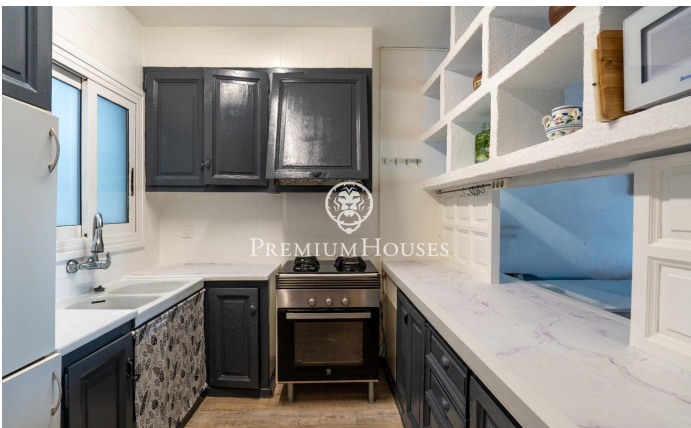

Piso con terraza y vistas al mar en Racó de Santa Lucía

Ref: PHS101274

Vilanova i la Geltrú / Barcelona Costa Sur

En el barrio de Racó de Santa Lucía de Vilanova i la Geltrú tenemos este piso con terraza e impresionantes vistas al mar. La vivienda está para entrar a vivir y se encuentra a un tiro de piedras de la playa. El piso dispone de posibilidad de aparcar delante de la vivienda y tiene también un trastero de 12 m². La propiedad se distribuye en un luminoso salón-comedor y una cocina americana con vistas al mar. Seguidamente, encontramos tres habitaciones. Dos son dobles y una simple. Un baño completo da servicio a todo el piso. El barrio de Racó de Santa Lucía de Vilanova i la Geltrú se caracteriza por disfrutar de mucha tranquilidad durante todo el año. Todo ello sin renunciar a una conexión óptima con la autopista al aeropuerto y al pueblo.

450.000 €

71 m²
3 Habitaciones
1 Baño completo
AACC
Calefacción
Vistas al mar
Patio interior
Trastero
Terraza
Balcón

Contáctenos para mas información o para concertar una visita

Tel: +34 93 809 72 40

sitges@premiumhouses.com