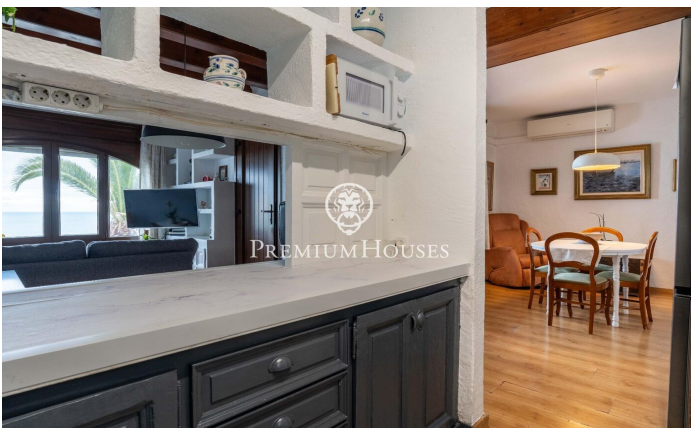

Piso con terraza y vistas al mar en Racó de Santa Lucía

Ref: PHS101274

Vilanova i la Geltrú / Barcelona Costa Sur

En el barrio de Racó de Santa Lucía de Vilanova i la Geltrú tenemos este piso con terraza e impresionantes vistas al mar. La vivienda está para entrar a vivir y se encuentra a un tiro de piedras de la playa. El piso dispone de posibilidad de aparcar delante de la vivienda y tiene también un trastero de 12 m². La propiedad se distribuye en un luminoso salón-comedor y una cocina americana con vistas al mar. Seguidamente, encontramos tres habitaciones. Dos son dobles y una simple. Un baño completo da servicio a todo el piso. El barrio de Racó de Santa Lucía de Vilanova i la Geltrú se caracteriza por disfrutar de mucha tranquilidad durante todo el año. Todo ello sin renunciar a una conexión óptima con la autopista al aeropuerto y al pueblo.

450.000 €

71 m²
3 Habitaciones
1 Baño completo
AACC
Calefacción
Vistas al mar
Patio interior
Trastero
Terraza
Balcón

Contáctenos para mas información o para concertar una visita

Tel: +34 93 809 72 40

sitges@premiumhouses.com