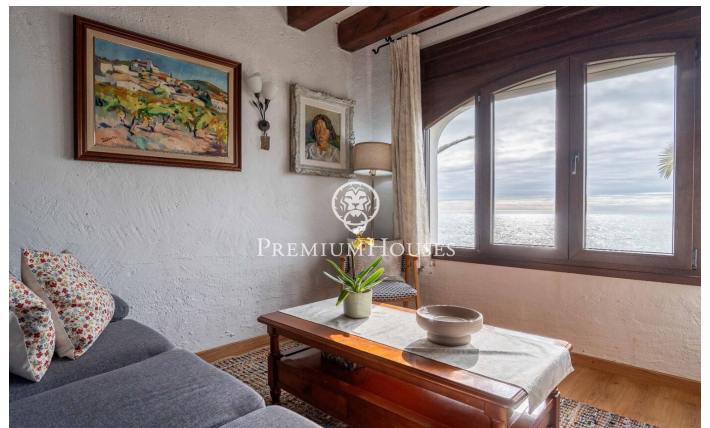

Piso con terraza y vistas al mar en Racó de Santa Lucía

Ref: PHS101274

Vilanova i la Geltrú / Barcelona Costa Sur

En el barrio de Racó de Santa Lucía de Vilanova i la Geltrú tenemos este piso con terraza e impresionantes vistas al mar. La vivienda está para entrar a vivir y se encuentra a un tiro de piedras de la playa. El piso dispone de posibilidad de aparcar delante de la vivienda y tiene también un trastero de 12 m². La propiedad se distribuye en un luminoso salón-comedor y una cocina americana con vistas al mar. Seguidamente, encontramos tres habitaciones. Dos son dobles y una simple. Un baño completo da servicio a todo el piso. El barrio de Racó de Santa Lucía de Vilanova i la Geltrú se caracteriza por disfrutar de mucha tranquilidad durante todo el año. Todo ello sin renunciar a una conexión óptima con la autopista al aeropuerto y al pueblo.

450.000 €

71 m²
3 Habitaciones
1 Baño completo
AACC
Calefacción
Vistas al mar
Patio interior
Trastero
Terraza
Balcón

Contáctenos para mas información o para concertar una visita

Tel: +34 93 809 72 40

sitges@premiumhouses.com