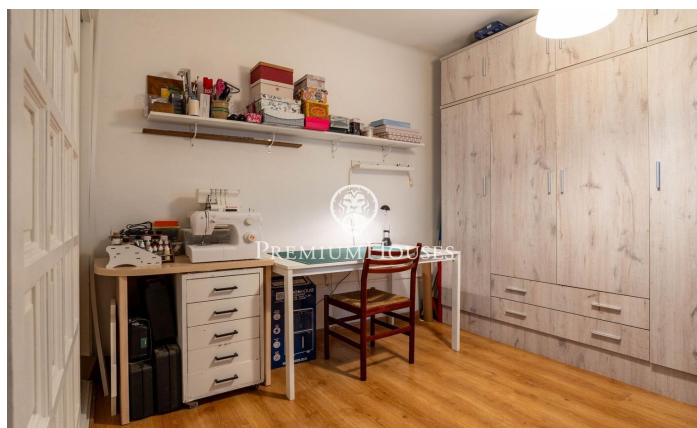

Piso con terraza y vistas al mar en Racó de Santa Lucía

Ref: PHS101274

Vilanova i la Geltrú / Barcelona Costa Sur

En el barrio de Racó de Santa Lucía de Vilanova i la Geltrú tenemos este piso con terraza e impresionantes vistas al mar. La vivienda está para entrar a vivir y se encuentra a un tiro de piedras de la playa. El piso dispone de posibilidad de aparcar delante de la vivienda y tiene también un trastero de 12 m². La propiedad se distribuye en un luminoso salón-comedor y una cocina americana con vistas al mar. Seguidamente, encontramos tres habitaciones. Dos son dobles y una simple. Un baño completo da servicio a todo el piso. El barrio de Racó de Santa Lucía de Vilanova i la Geltrú se caracteriza por disfrutar de mucha tranquilidad durante todo el año. Todo ello sin renunciar a una conexión óptima con la autopista al aeropuerto y al pueblo.

450.000 €

71 m²
3 Habitaciones
1 Baño completo
AACC
Calefacción
Vistas al mar
Patio interior
Trastero
Terraza
Balcón

Contáctenos para mas información o para concertar una visita

Tel: +34 93 809 72 40

sitges@premiumhouses.com