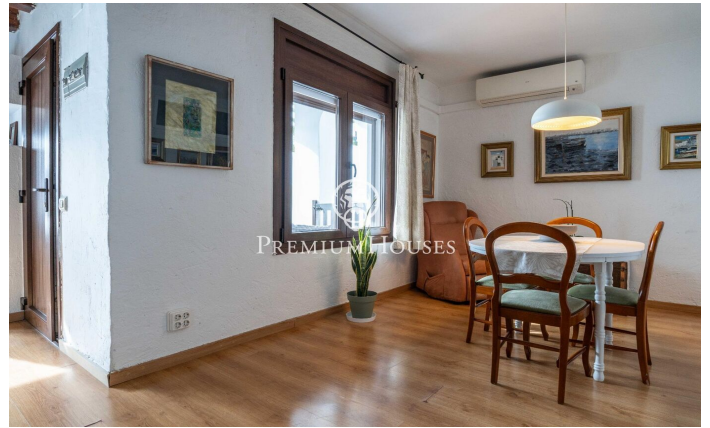

Piso con terraza y vistas al mar en Racó de Santa Lucía

Ref: PHS101274

Vilanova i la Geltrú / Barcelona Costa Sur

En el barrio de Racó de Santa Lucía de Vilanova i la Geltrú tenemos este piso con terraza e impresionantes vistas al mar. La vivienda está para entrar a vivir y se encuentra a un tiro de piedras de la playa. El piso dispone de posibilidad de aparcar delante de la vivienda y tiene también un trastero de 12 m². La propiedad se distribuye en un luminoso salón-comedor y una cocina americana con vistas al mar. Seguidamente, encontramos tres habitaciones. Dos son dobles y una simple. Un baño completo da servicio a todo el piso. El barrio de Racó de Santa Lucía de Vilanova i la Geltrú se caracteriza por disfrutar de mucha tranquilidad durante todo el año. Todo ello sin renunciar a una conexión óptima con la autopista al aeropuerto y al pueblo.

450.000 €

71 m²
3 Habitaciones
1 Baño completo
AACC
Calefacción
Vistas al mar
Patio interior
Trastero
Terraza
Balcón

Contáctenos para mas información o para concertar una visita

Tel: +34 93 809 72 40

sitges@premiumhouses.com