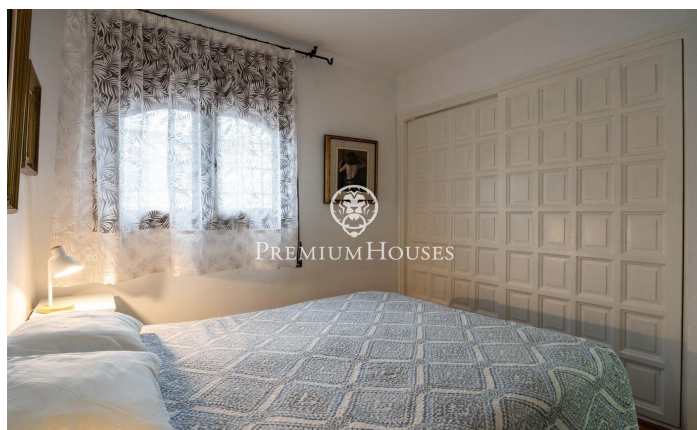

Piso con terraza y vistas al mar en Racó de Santa Lucía

Ref: PHS101274

Vilanova i la Geltrú / Barcelona Costa Sur

En el barrio de Racó de Santa Lucía de Vilanova i la Geltrú tenemos este piso con terraza e impresionantes vistas al mar. La vivienda está para entrar a vivir y se encuentra a un tiro de piedras de la playa. El piso dispone de posibilidad de aparcar delante de la vivienda y tiene también un trastero de 12 m². La propiedad se distribuye en un luminoso salón-comedor y una cocina americana con vistas al mar. Seguidamente, encontramos tres habitaciones. Dos son dobles y una simple. Un baño completo da servicio a todo el piso. El barrio de Racó de Santa Lucía de Vilanova i la Geltrú se caracteriza por disfrutar de mucha tranquilidad durante todo el año. Todo ello sin renunciar a una conexión óptima con la autopista al aeropuerto y al pueblo.

450.000 €

71 m²
3 Habitaciones
1 Baño completo
AACC
Calefacción
Vistas al mar
Patio interior
Trastero
Terraza
Balcón

Contáctenos para mas información o para concertar una visita

Tel: +34 93 809 72 40

sitges@premiumhouses.com