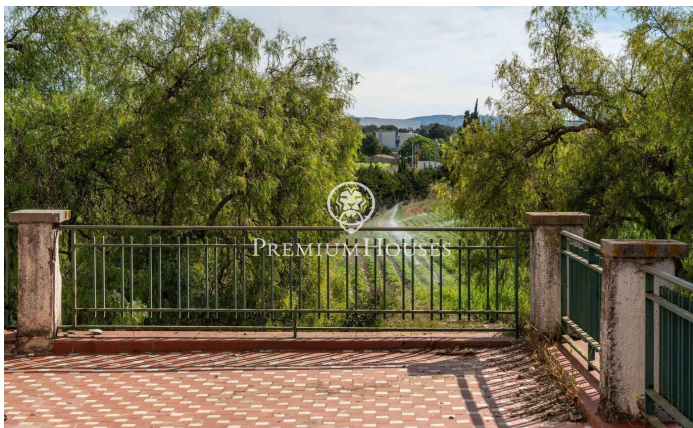

Contáctenos para mas información o para concertar una visita

Tel: +34 93 809 72 40

sitges@premiumhouses.com

www.premiumhouses.es