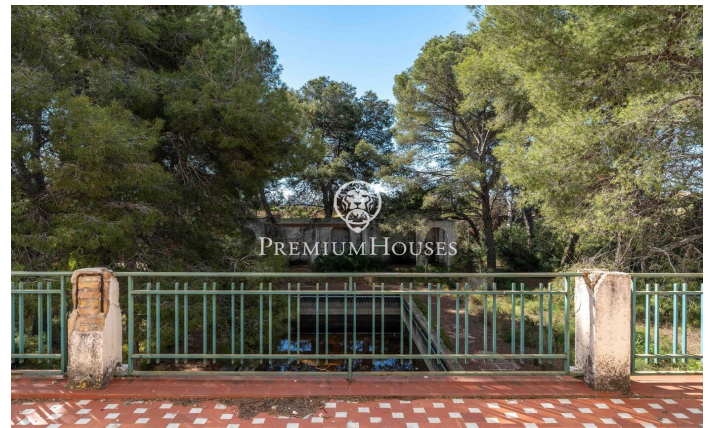

Contáctenos para mas información o para concertar una visita

Tel: +34 93 809 72 40

sitges@premiumhouses.com

www.premiumhouses.es