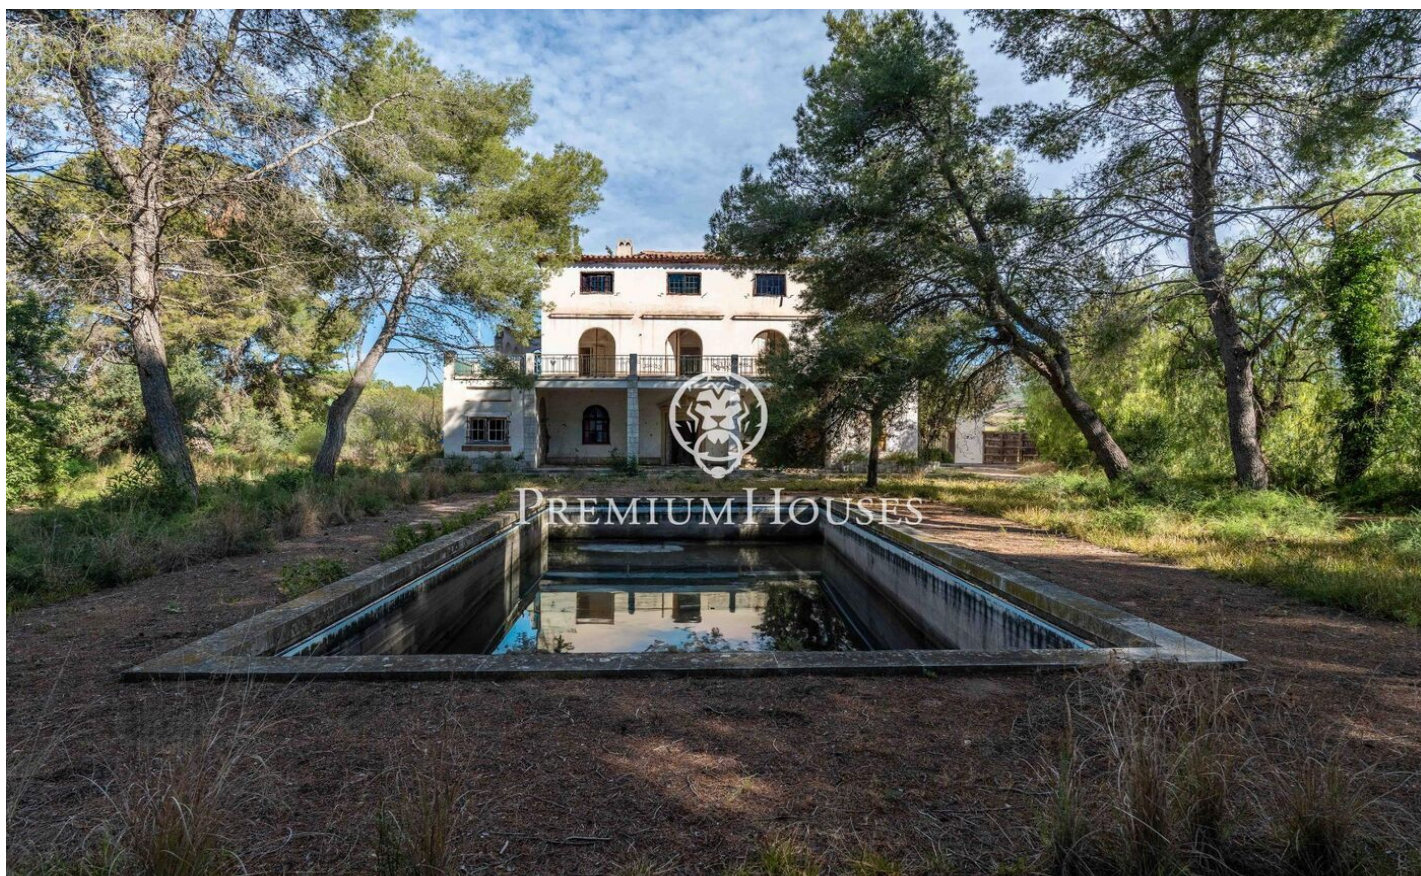

Finca Rústica en Nord

Ref: PHS101346

Vilanova i la Geltrú / Barcelona Costa Sur

En la zona Nord de Vilanova i la Geltrú, encontramos esta antigua casa señorial en finca rústica de parcela de 4,36 hectáreas y 1.600 m² totales distribuidos en distintas edificaciones. La casa principal cuenta con una amplitud de 476m² y una arquitectura de mediados del siglo XX. A su alrededor encontramos jardines, una pista de frontón, la piscina y una edificación que antiguamente servía como vestuario. Seguidamente, encontramos varias edificaciones, campos de cultivo y un campo de olivos centenarios. La propiedad cuenta con abundante agua propia proveniente del canal del Foix y también dispone de un pozo de agua propio. Es una finca totalmente llana, con vistas y vecinos alejados. La finca se encuentra en el área Nord de Vilanova i la Geltrú, una zona de muy fácil acceso tanto desde el centro de la ciudad como desde la C-15, con una ágil conexión a la C-32.