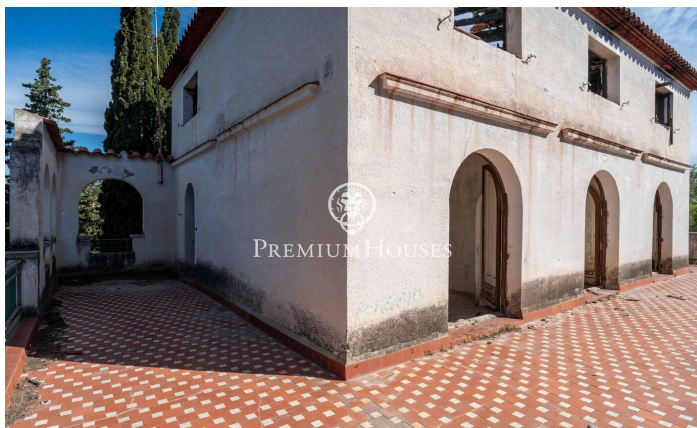

PREMIUMHOUSES
Excellence in Real Estate

Avda. Camí dels Capellans, 75
Local 4 Sitges
Tel: +34 93 809 72 40