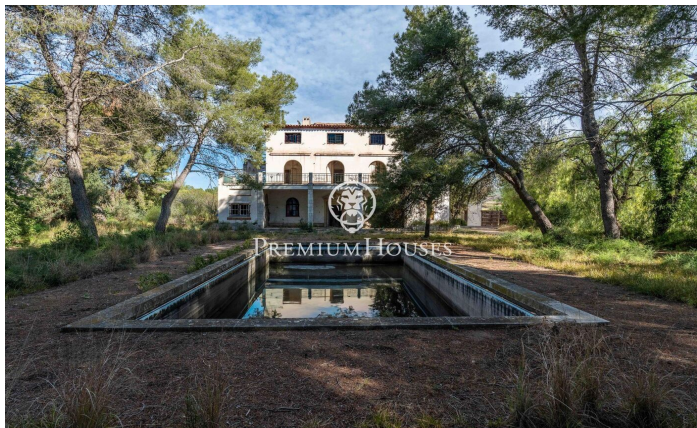

PREMIUMHOUSES
Excellence in Real Estate

Avda. Camí dels Capellans, 75
Local 4 Sitges
Tel: +34 93 809 72 40