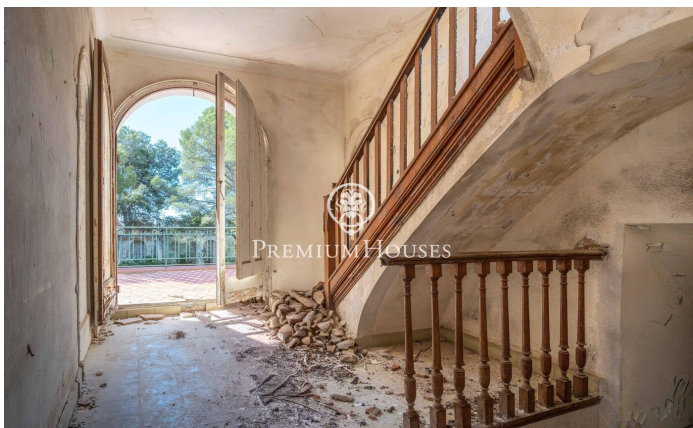

Contáctenos para mas información o para concertar una visita

Tel: +34 93 809 72 40

sitges@premiumhouses.com

www.premiumhouses.es