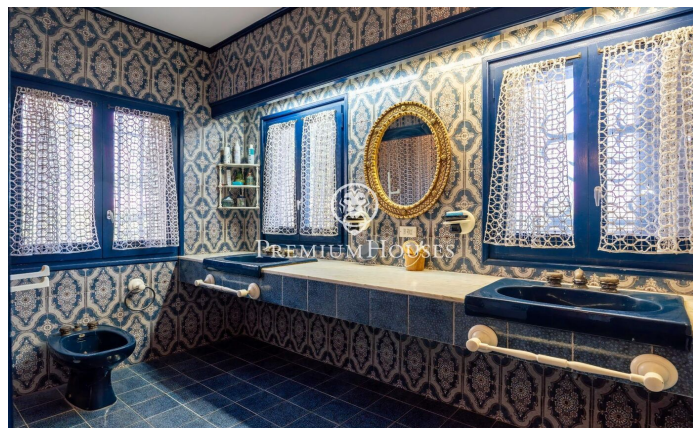

Contáctenos para mas información o para concertar una visita

Tel: +34 93 540 22 22

info@premiumhouses.com

www.premiumhouses.es