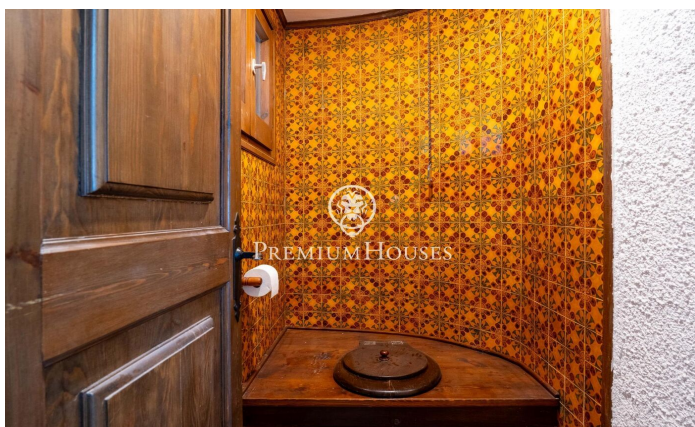

Contáctenos para mas información o para concertar una visita

Tel: +34 93 540 22 22

info@premiumhouses.com

www.premiumhouses.es