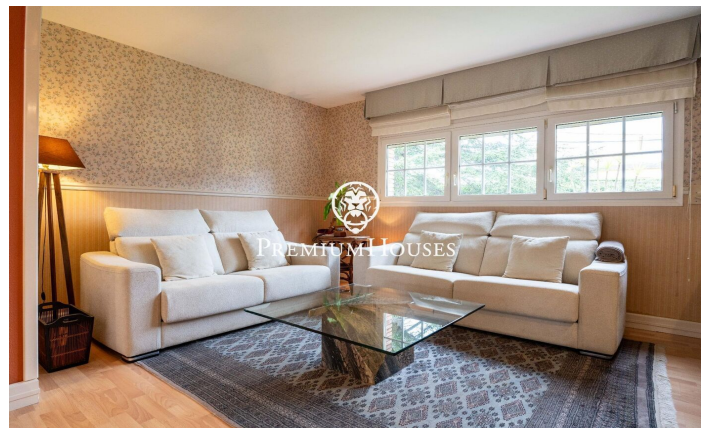

Casa con piscina y jardín en Valls

Ref: PHS101062

Valls / Tarragona - Costa Dorada

En el barrio de la Plana d'en Berga de Valls encontramos esta casa. La vivienda cuenta con jardín y piscina. El interior de la vivienda cuenta con espacios de gran tamaño tanto en la zona de día como de noche. La planta baja alberga la zona de día. La misma cuenta con un ambiente de salón, un comedor y una cocina con isla ambos de gran tamaño. Desde el comedor accedemos a un porche de gran tamaño que conecta con el jardín y la piscina. En el jardín hay una caseta de madera que sirve como trastero. Adicionalmente, hay dos salas anexas al y un aseo de cortesía. El antiguo garaje ha sido reconvertido a sala de juegos. En la primera planta se encuentra la zona de noche. La misma se compone de una habitación principal en suite con vestidor y dos habitaciones dobles con baño compartido. La zona de Plana d'en Berga se encuentra a las afueras de Valls. Es en una zona muy tranquila muy bien conectada por autovía a Valls y Tarragona.

550.000 €

316 m²
3 Habitaciones
2 Baños
1,707 m² parcela
AACC
Calefacción
Trastero
Teléfono
Seguridad
Terraza
Armarios empotrados

PREMIUMHOUSES
Excellence in Real Estate

Plaça Antoni Pujadas i Nirell, nº
3
Tel: +34 93 540 22 22