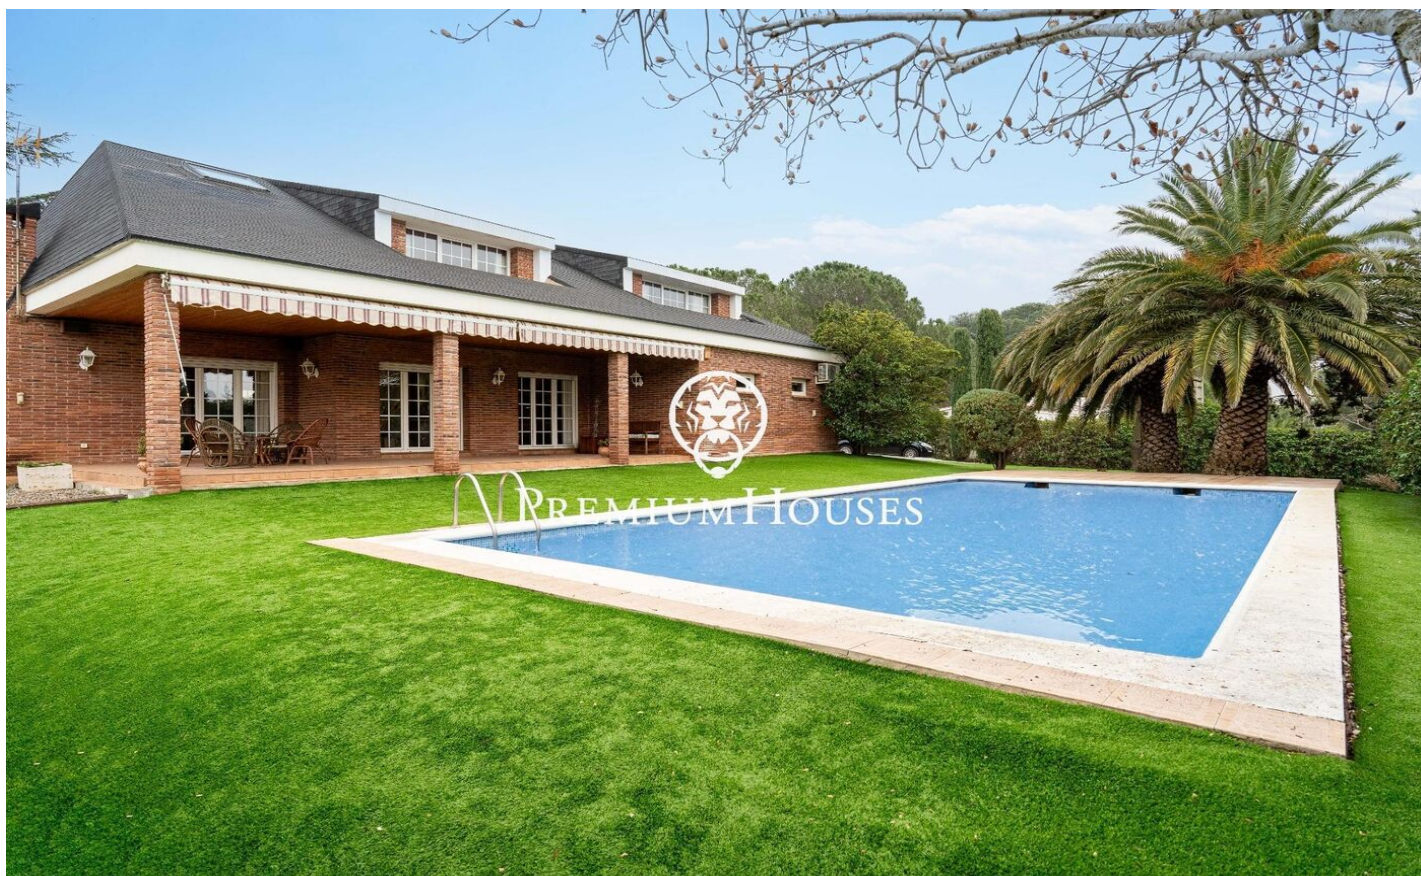

Casa con piscina y jardín en Valls

Ref: PHS101062

Valls / Tarragona - Costa Dorada

En el barrio de la Plana d'en Berga de Valls encontramos esta casa. La vivienda cuenta con jardín y piscina. El interior de la vivienda cuenta con espacios de gran tamaño tanto en la zona de día como de noche. La planta baja alberga la zona de día. La misma cuenta con un ambiente de salón, un comedor y una cocina con isla ambos de gran tamaño. Desde el comedor accedemos a un porche de gran tamaño que conecta con el jardín y la piscina. En el jardín hay una caseta de madera que sirve como trastero. Adicionalmente, hay dos salas anexas al y un aseo de cortesía. El antiguo garaje ha sido reconvertido a sala de juegos. En la primera planta se encuentra la zona de noche. La misma se compone de una habitación principal en suite con vestidor y dos habitaciones dobles con baño compartido. La zona de Plana d'en Berga se encuentra a las afueras de Valls. Es en una zona muy tranquila muy bien conectada por autovía a Valls y Tarragona.

550.000 €

316 m²
3 Habitaciones
2 Baños
1,707 m² parcela
AACC
Calefacción
Trastero
Teléfono
Seguridad
Terraza
Armarios empotrados

PREMIUMHOUSES
Excellence in Real Estate

Plaça Antoni Pujadas i Nirell, nº
3
Tel: +34 93 540 22 22