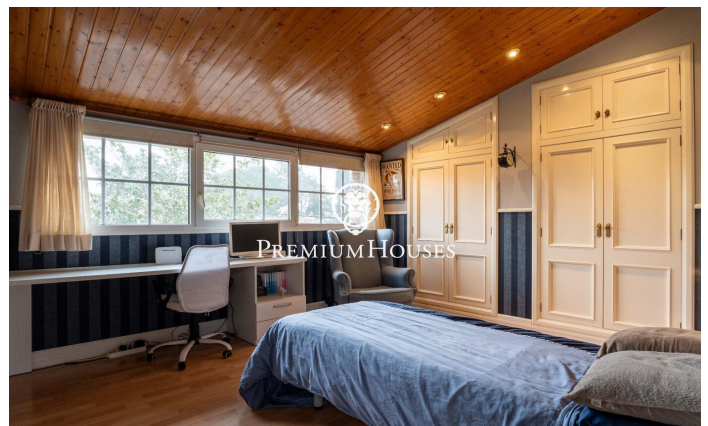

Casa con piscina y jardín en Valls

Ref: PHS101062

Valls / Tarragona - Costa Dorada

En el barrio de la Plana d'en Berga de Valls encontramos esta casa. La vivienda cuenta con jardín y piscina. El interior de la vivienda cuenta con espacios de gran tamaño tanto en la zona de día como de noche. La planta baja alberga la zona de día. La misma cuenta con un ambiente de salón, un comedor y una cocina con isla ambos de gran tamaño. Desde el comedor accedemos a un porche de gran tamaño que conecta con el jardín y la piscina. En el jardín hay una caseta de madera que sirve como trastero. Adicionalmente, hay dos salas anexas al y un aseo de cortesía. El antiguo garaje ha sido reconvertido a sala de juegos. En la primera planta se encuentra la zona de noche. La misma se compone de una habitación principal en suite con vestidor y dos habitaciones dobles con baño compartido. La zona de Plana d'en Berga se encuentra a las afueras de Valls. Es en una zona muy tranquila muy bien conectada por autovía a Valls y Tarragona.

550.000 €

316 m²
3 Habitaciones
2 Baños
1,707 m² parcela
AACC
Calefacción
Trastero
Teléfono
Seguridad
Terraza
Armarios empotrados

PREMIUMHOUSES
Excellence in Real Estate

Plaça Antoni Pujadas i Nirell, nº
3
Tel: +34 93 540 22 22