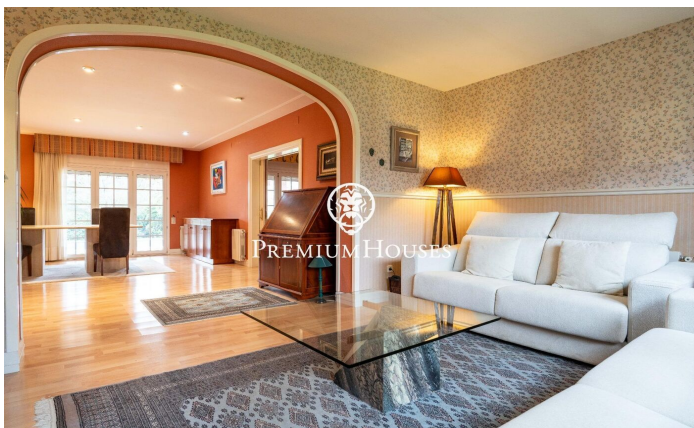

Casa con piscina y jardín en Valls

Ref: PHS101062

Valls / Tarragona - Costa Dorada

En el barrio de la Plana d'en Berga de Valls encontramos esta casa. La vivienda cuenta con jardín y piscina. El interior de la vivienda cuenta con espacios de gran tamaño tanto en la zona de día como de noche. La planta baja alberga la zona de día. La misma cuenta con un ambiente de salón, un comedor y una cocina con isla ambos de gran tamaño. Desde el comedor accedemos a un porche de gran tamaño que conecta con el jardín y la piscina. En el jardín hay una caseta de madera que sirve como trastero. Adicionalmente, hay dos salas anexas al y un aseo de cortesía. El antiguo garaje ha sido reconvertido a sala de juegos. En la primera planta se encuentra la zona de noche. La misma se compone de una habitación principal en suite con vestidor y dos habitaciones dobles con baño compartido. La zona de Plana d'en Berga se encuentra a las afueras de Valls. Es en una zona muy tranquila muy bien conectada por autovía a Valls y Tarragona.

550.000 €

316 m²
3 Habitaciones
2 Baños
1,707 m² parcela
AACC
Calefacción
Trastero
Teléfono
Seguridad
Terraza
Armarios empotrados

PREMIUMHOUSES
Excellence in Real Estate

Plaça Antoni Pujadas i Nirell, nº
3
Tel: +34 93 540 22 22