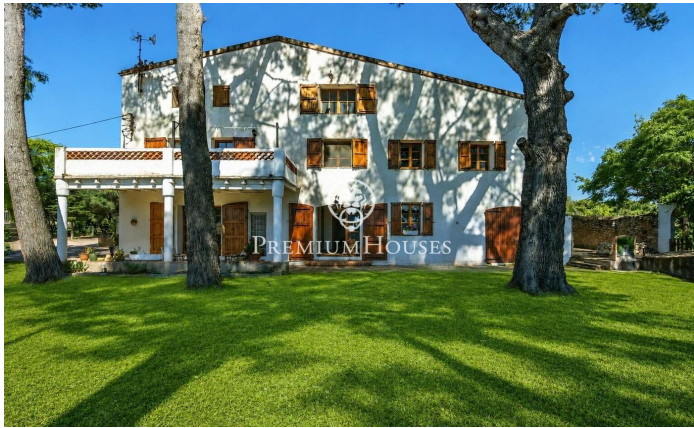

Finca con masía y establos en Vallmoll

Ref: PHS101353

Vallmoll / Tarragona - Costa Dorada

En Vallmoll, Tarragona, presentamos esta masía con amplia parcela y establos para caballos. Un entorno de privacidad y naturaleza, perfecto para quienes desean disfrutar de la vida rural y ecuestre sin renunciar a una excelente conectividad. La vivienda principal se distribuye en tres plantas. La planta baja alberga la zona de día, compuesta por salón-comedor con chimenea y salida al porche, comedor, cocina, lavandería y un baño completo. En esta misma planta se encuentra el garaje. La primera planta acoge la zona de noche, formada por cuatro habitaciones dobles —una de ellas con terraza privada—, dos habitaciones individuales y dos baños completos. La segunda planta ofrece un amplio espacio a reformar, con múltiples posibilidades de adaptación según las necesidades del futuro propietario. Pensada para los amantes de la vida rural y ecuestre, la propiedad dispone de una edificación auxiliar con almacén y cuatro establos para caballos. Además, la finca cuenta con abastecimiento de agua procedente de un acuífero subterráneo, un importante recurso para el mantenimiento de la finca y el cuidado de los animales. Vallmoll destaca por su estratégica ubicación y excelentes comunicaciones. Se encuentra a tan solo 11 minutos de la estación del AVE Camp de Tarragon...

485.000 €

569 m²
6 Habitaciones
3 Baños
9,676 m² parcela
Calefacción
Patio interior
Trastero
Chimenea
Parking
Terraza

PREMIUMHOUSES
Excellence in Real Estate

Plaça Antoni Pujadas i Nirell, nº
3
Tel: +34 93 540 22 22