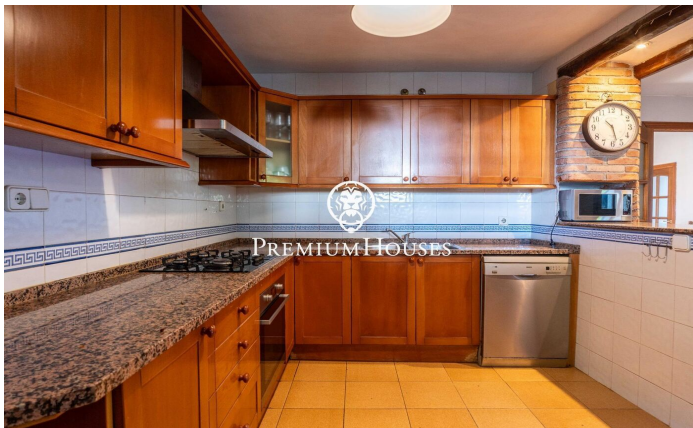

Contáctenos para mas información o para concertar una visita

Tel: +34 93 540 22 22

info@premiumhouses.com

www.premiumhouses.es