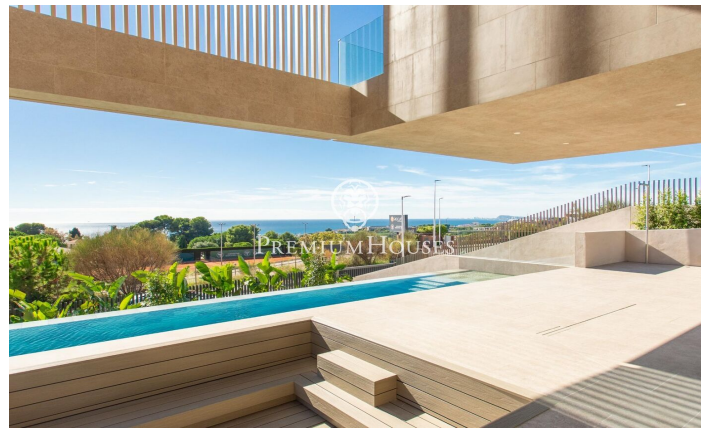

Espectacular y lujosa casa en venta en Teià

Ref: PH103202

Teià / Maresme/Barcelona Costa Norte

Bella transparencia En proceso de construcción y con entrega prevista para el 31 de julio de 2025, esta excepcional propiedad de obra nueva es una muestra de arquitectura contemporánea pensada para integrar diseño, confort y entorno natural de forma armoniosa. Diseñado para aprovechar al máximo la luz natural, ofreciendo vistas panorámicas que conectan visualmente con el paisaje y generando una sensación continua de amplitud, luminosidad y fluidez. La vivienda se desarrolla en tres niveles que ofrecen una experiencia de habitabilidad versátil y de alto nivel. En la planta sótano, se encuentra un amplio garaje con capacidad para cinco vehículos, al que se accede mediante una cómoda rampa. Este nivel también alberga un espacio multifuncional bañado por luz natural, que puede destinarse a gimnasio, estudio personal, zona de ocio o cualquier otro uso. En la planta baja, el diseño abierto se convierte en protagonista. Una generosa zona de estar conecta con el exterior mediante grandes ventanales correderos que se abren a la terraza, la piscina y el jardín. La cocina, moderna y completamente integrada, ofrece amplitud, funcionalidad y un diseño que invita tanto a la convivencia como al disfrute culinario. Su disposición favorece la ventilación cruzada y una luminosidad...

4.900.000 €

594 m²
6 Habitaciones
5 Baños
764 m² parcela
Piscina
AACC
Calefacción
Patio interior
Trastero
Seguridad
Gimnasio
Terraza
Balcón
Armarios empotrados

Contáctenos para mas información o para concertar una visita