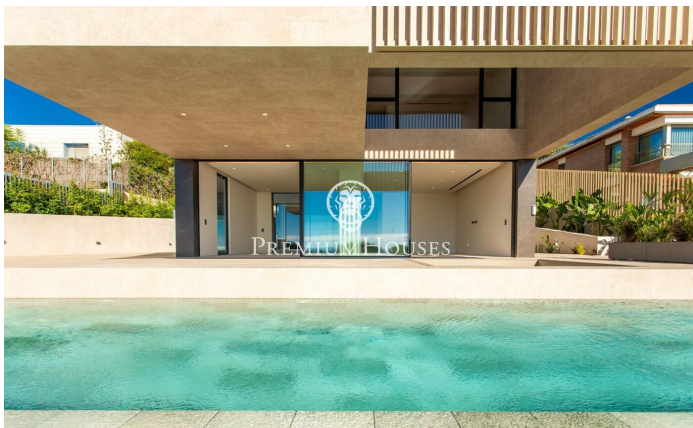

Espectacular y lujosa casa en venta en Teià

Ref: PH103202

Teià / Maresme/Barcelona Costa Norte

Bella transparencia En proceso de construcción y con entrega prevista para el 31 de julio de 2025, esta excepcional propiedad de obra nueva es una muestra de arquitectura contemporánea pensada para integrar diseño, confort y entorno natural de forma armoniosa. Diseñado para aprovechar al máximo la luz natural, ofreciendo vistas panorámicas que conectan visualmente con el paisaje y generando una sensación continua de amplitud, luminosidad y fluidez. La vivienda se desarrolla en tres niveles que ofrecen una experiencia de habitabilidad versátil y de alto nivel. En la planta sótano, se encuentra un amplio garaje con capacidad para cinco vehículos, al que se accede mediante una cómoda rampa. Este nivel también alberga un espacio multifuncional bañado por luz natural, que puede destinarse a gimnasio, estudio personal, zona de ocio o cualquier otro uso. En la planta baja, el diseño abierto se convierte en protagonista. Una generosa zona de estar conecta con el exterior mediante grandes ventanales correderos que se abren a la terraza, la piscina y el jardín. La cocina, moderna y completamente integrada, ofrece amplitud, funcionalidad y un diseño que invita tanto a la convivencia como al disfrute culinario. Su disposición favorece la ventilación cruzada y una luminosidad...

4.900.000 €

594 m²
6 Habitaciones
5 Baños
764 m² parcela
Piscina
AACC
Calefacción
Patio interior
Trastero
Seguridad
Gimnasio
Terraza
Balcón
Armarios empotrados

Contáctenos para mas información o para concertar una visita