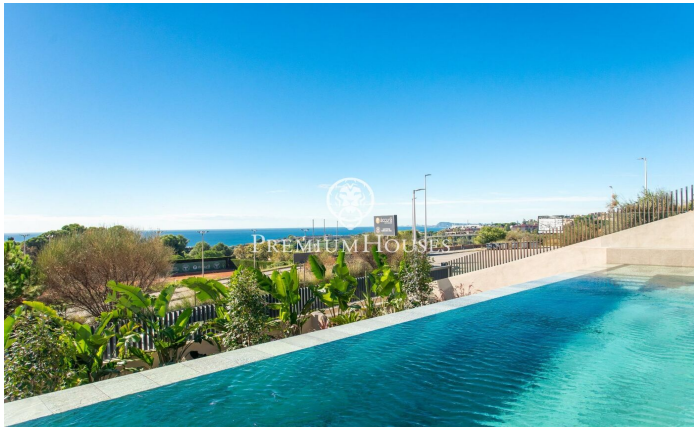

Espectacular y lujosa casa en venta en Teià

Ref: PH103202

Teià / Maresme/Barcelona Costa Norte

Bella transparencia En proceso de construcción y con entrega prevista para el 31 de julio de 2025, esta excepcional propiedad de obra nueva es una muestra de arquitectura contemporánea pensada para integrar diseño, confort y entorno natural de forma armoniosa. Diseñado para aprovechar al máximo la luz natural, ofreciendo vistas panorámicas que conectan visualmente con el paisaje y generando una sensación continua de amplitud, luminosidad y fluidez. La vivienda se desarrolla en tres niveles que ofrecen una experiencia de habitabilidad versátil y de alto nivel. En la planta sótano, se encuentra un amplio garaje con capacidad para cinco vehículos, al que se accede mediante una cómoda rampa. Este nivel también alberga un espacio multifuncional bañado por luz natural, que puede destinarse a gimnasio, estudio personal, zona de ocio o cualquier otro uso. En la planta baja, el diseño abierto se convierte en protagonista. Una generosa zona de estar conecta con el exterior mediante grandes ventanales correderos que se abren a la terraza, la piscina y el jardín. La cocina, moderna y completamente integrada, ofrece amplitud, funcionalidad y un diseño que invita tanto a la convivencia como al disfrute culinario. Su disposición favorece la ventilación cruzada y una luminosidad...

4.900.000 €

594 m²
6 Habitaciones
5 Baños
764 m² parcela
Piscina
AACC
Calefacción
Patio interior
Trastero
Seguridad
Gimnasio
Terraza
Balcón
Armarios empotrados

Contáctenos para mas información o para concertar una visita