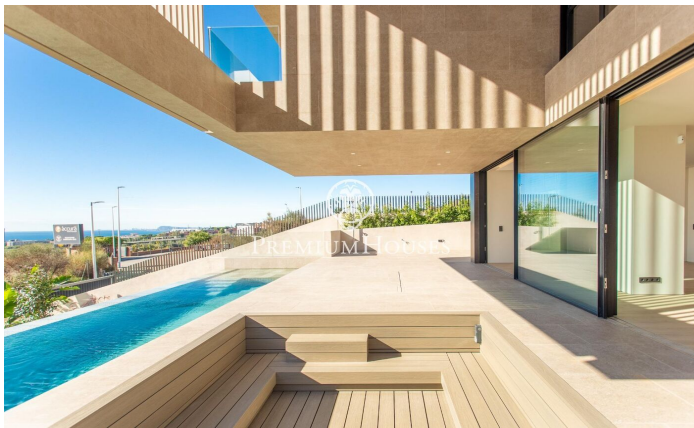

Espectacular y lujosa casa en venta en Teià

Ref: PH103202

Teià / Maresme/Barcelona Costa Norte

Bella transparencia En proceso de construcción y con entrega prevista para el 31 de julio de 2025, esta excepcional propiedad de obra nueva es una muestra de arquitectura contemporánea pensada para integrar diseño, confort y entorno natural de forma armoniosa. Diseñado para aprovechar al máximo la luz natural, ofreciendo vistas panorámicas que conectan visualmente con el paisaje y generando una sensación continua de amplitud, luminosidad y fluidez. La vivienda se desarrolla en tres niveles que ofrecen una experiencia de habitabilidad versátil y de alto nivel. En la planta sótano, se encuentra un amplio garaje con capacidad para cinco vehículos, al que se accede mediante una cómoda rampa. Este nivel también alberga un espacio multifuncional bañado por luz natural, que puede destinarse a gimnasio, estudio personal, zona de ocio o cualquier otro uso. En la planta baja, el diseño abierto se convierte en protagonista. Una generosa zona de estar conecta con el exterior mediante grandes ventanales correderos que se abren a la terraza, la piscina y el jardín. La cocina, moderna y completamente integrada, ofrece amplitud, funcionalidad y un diseño que invita tanto a la convivencia como al disfrute culinario. Su disposición favorece la ventilación cruzada y una luminosidad...

4.900.000 €

594 m²
6 Habitaciones
5 Baños
764 m² parcela
Piscina
AACC
Calefacción
Patio interior
Trastero
Seguridad
Gimnasio
Terraza
Balcón
Armarios empotrados

Contáctenos para mas información o para concertar una visita