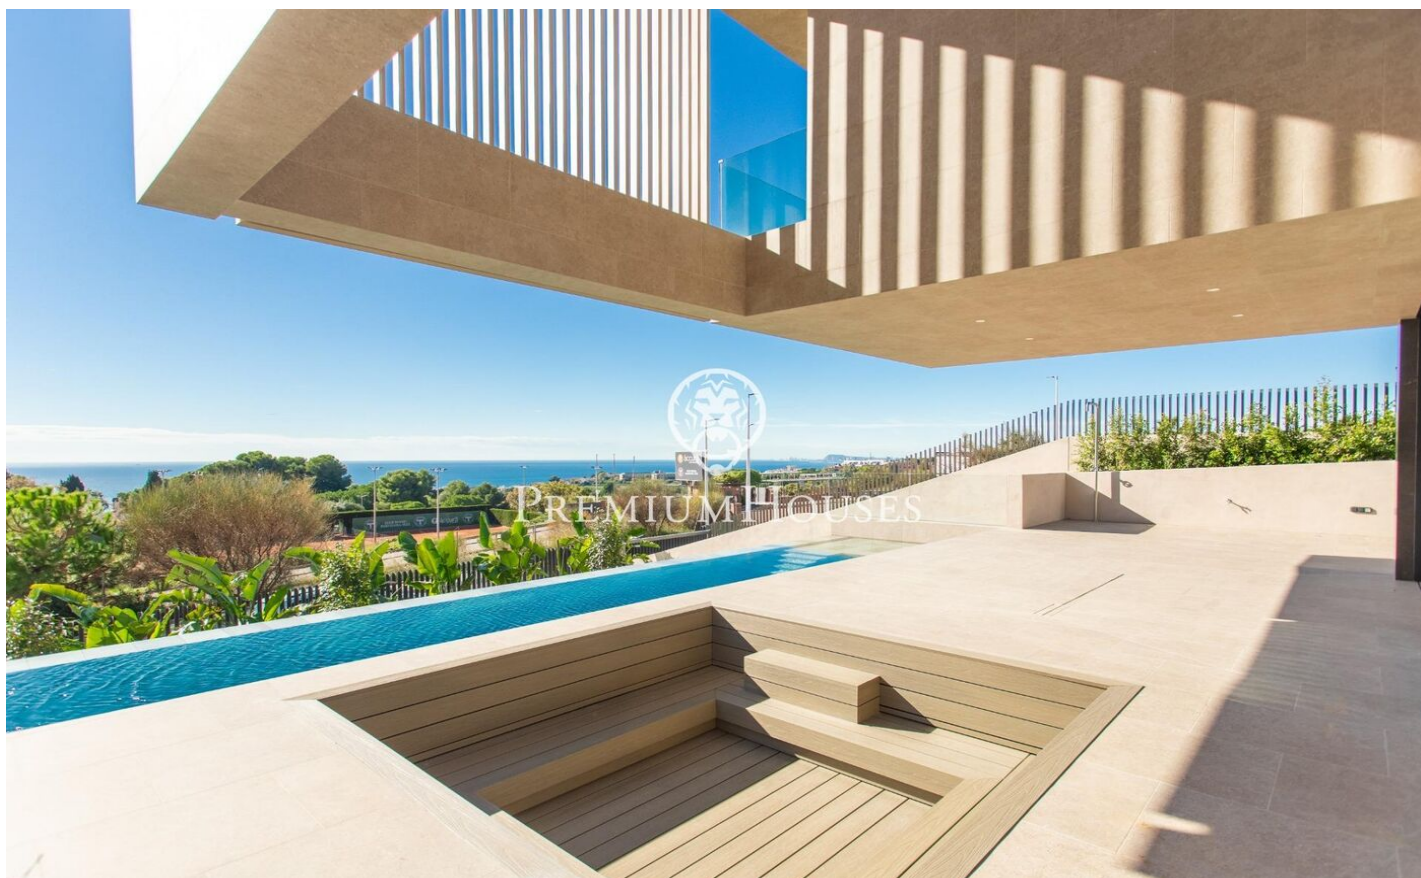

Espectacular y lujosa casa en venta en Teià

Ref: PH103202

Teià / Maresme/Barcelona Costa Norte

Bella transparencia En proceso de construcción y con entrega prevista para el 31 de julio de 2025, esta excepcional propiedad de obra nueva es una muestra de arquitectura contemporánea pensada para integrar diseño, confort y entorno natural de forma armoniosa. Diseñado para aprovechar al máximo la luz natural, ofreciendo vistas panorámicas que conectan visualmente con el paisaje y generando una sensación continua de amplitud, luminosidad y fluidez. La vivienda se desarrolla en tres niveles que ofrecen una experiencia de habitabilidad versátil y de alto nivel. En la planta sótano, se encuentra un amplio garaje con capacidad para cinco vehículos, al que se accede mediante una cómoda rampa. Este nivel también alberga un espacio multifuncional bañado por luz natural, que puede destinarse a gimnasio, estudio personal, zona de ocio o cualquier otro uso. En la planta baja, el diseño abierto se convierte en protagonista. Una generosa zona de estar conecta con el exterior mediante grandes ventanales correderos que se abren a la terraza, la piscina y el jardín. La cocina, moderna y completamente integrada, ofrece amplitud, funcionalidad y un diseño que invita tanto a la convivencia como al disfrute culinario. Su disposición favorece la ventilación cruzada y una luminosidad...

4.900.000 €

594 m²
6 Habitaciones
5 Baños
764 m² parcela
Piscina
AACC
Calefacción
Patio interior
Trastero
Seguridad
Gimnasio
Terraza
Balcón
Armarios empotrados

Contáctenos para mas información o para concertar una visita