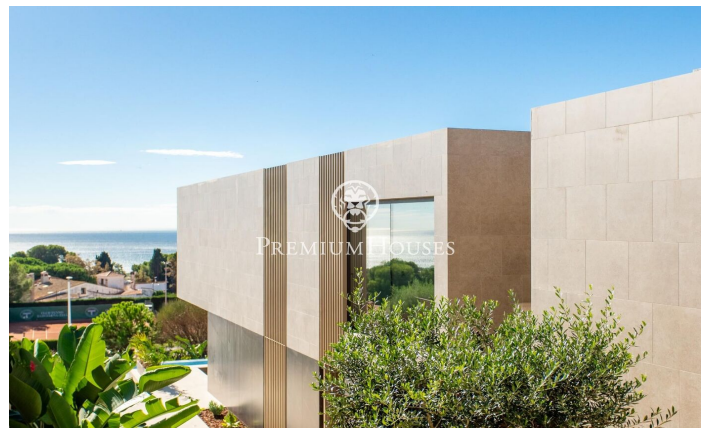

Espectacular y lujosa casa en venta en Teià

Ref: PH103202

Teià / Maresme/Barcelona Costa Norte

Bella transparencia En proceso de construcción y con entrega prevista para el 31 de julio de 2025, esta excepcional propiedad de obra nueva es una muestra de arquitectura contemporánea pensada para integrar diseño, confort y entorno natural de forma armoniosa. Diseñado para aprovechar al máximo la luz natural, ofreciendo vistas panorámicas que conectan visualmente con el paisaje y generando una sensación continua de amplitud, luminosidad y fluidez. La vivienda se desarrolla en tres niveles que ofrecen una experiencia de habitabilidad versátil y de alto nivel. En la planta sótano, se encuentra un amplio garaje con capacidad para cinco vehículos, al que se accede mediante una cómoda rampa. Este nivel también alberga un espacio multifuncional bañado por luz natural, que puede destinarse a gimnasio, estudio personal, zona de ocio o cualquier otro uso. En la planta baja, el diseño abierto se convierte en protagonista. Una generosa zona de estar conecta con el exterior mediante grandes ventanales correderos que se abren a la terraza, la piscina y el jardín. La cocina, moderna y completamente integrada, ofrece amplitud, funcionalidad y un diseño que invita tanto a la convivencia como al disfrute culinario. Su disposición favorece la ventilación cruzada y una luminosidad...

4.900.000 €

594 m²
6 Habitaciones
5 Baños
764 m² parcela
Piscina
AACC
Calefacción
Patio interior
Trastero
Seguridad
Gimnasio
Terraza
Balcón
Armarios empotrados

Contáctenos para mas información o para concertar una visita