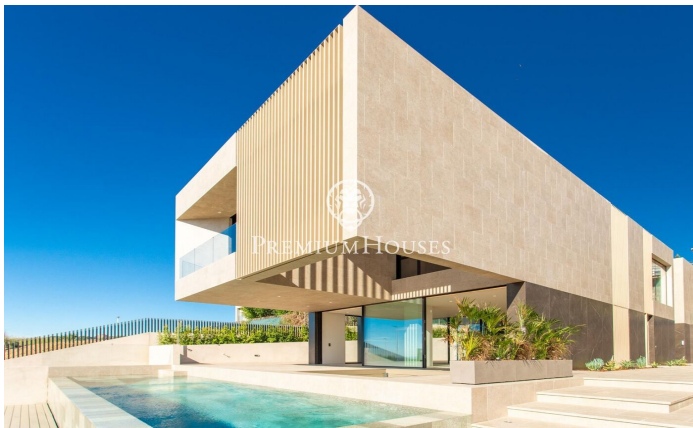

Espectacular y lujosa casa en venta en Teià

Ref: PH103202

Teià / Maresme/Barcelona Costa Norte

Bella transparencia En proceso de construcción y con entrega prevista para el 31 de julio de 2025, esta excepcional propiedad de obra nueva es una muestra de arquitectura contemporánea pensada para integrar diseño, confort y entorno natural de forma armoniosa. Diseñado para aprovechar al máximo la luz natural, ofreciendo vistas panorámicas que conectan visualmente con el paisaje y generando una sensación continua de amplitud, luminosidad y fluidez. La vivienda se desarrolla en tres niveles que ofrecen una experiencia de habitabilidad versátil y de alto nivel. En la planta sótano, se encuentra un amplio garaje con capacidad para cinco vehículos, al que se accede mediante una cómoda rampa. Este nivel también alberga un espacio multifuncional bañado por luz natural, que puede destinarse a gimnasio, estudio personal, zona de ocio o cualquier otro uso. En la planta baja, el diseño abierto se convierte en protagonista. Una generosa zona de estar conecta con el exterior mediante grandes ventanales correderos que se abren a la terraza, la piscina y el jardín. La cocina, moderna y completamente integrada, ofrece amplitud, funcionalidad y un diseño que invita tanto a la convivencia como al disfrute culinario. Su disposición favorece la ventilación cruzada y una luminosidad...

4.900.000 €

594 m²
6 Habitaciones
5 Baños
764 m² parcela
Piscina
AACC
Calefacción
Patio interior
Trastero
Seguridad
Gimnasio
Terraza
Balcón
Armarios empotrados

Contáctenos para mas información o para concertar una visita