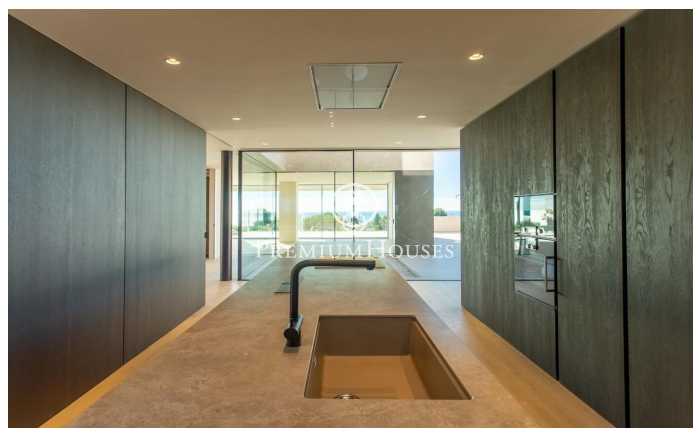

Espectacular y lujosa casa en venta en Teià

Ref: PH103202

Teià / Maresme/Barcelona Costa Norte

Bella transparencia En proceso de construcción y con entrega prevista para el 31 de julio de 2025, esta excepcional propiedad de obra nueva es una muestra de arquitectura contemporánea pensada para integrar diseño, confort y entorno natural de forma armoniosa. Diseñado para aprovechar al máximo la luz natural, ofreciendo vistas panorámicas que conectan visualmente con el paisaje y generando una sensación continua de amplitud, luminosidad y fluidez. La vivienda se desarrolla en tres niveles que ofrecen una experiencia de habitabilidad versátil y de alto nivel. En la planta sótano, se encuentra un amplio garaje con capacidad para cinco vehículos, al que se accede mediante una cómoda rampa. Este nivel también alberga un espacio multifuncional bañado por luz natural, que puede destinarse a gimnasio, estudio personal, zona de ocio o cualquier otro uso. En la planta baja, el diseño abierto se convierte en protagonista. Una generosa zona de estar conecta con el exterior mediante grandes ventanales correderos que se abren a la terraza, la piscina y el jardín. La cocina, moderna y completamente integrada, ofrece amplitud, funcionalidad y un diseño que invita tanto a la convivencia como al disfrute culinario. Su disposición favorece la ventilación cruzada y una luminosidad...

4.900.000 €

594 m²
6 Habitaciones
5 Baños
764 m² parcela
Piscina
AACC
Calefacción
Patio interior
Trastero
Seguridad
Gimnasio
Terraza
Balcón
Armarios empotrados

Contáctenos para mas información o para concertar una visita