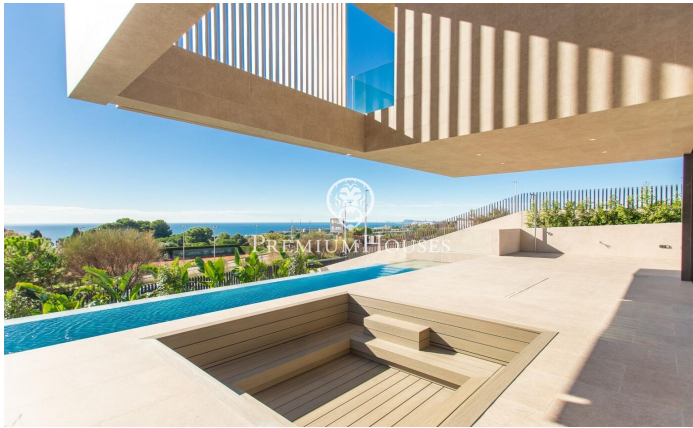

Espectacular y lujosa casa en venta en Teià

Ref: PH103202

Teià / Maresme/Barcelona Costa Norte

Bella transparencia En proceso de construcción y con entrega prevista para el 31 de julio de 2025, esta excepcional propiedad de obra nueva es una muestra de arquitectura contemporánea pensada para integrar diseño, confort y entorno natural de forma armoniosa. Diseñado para aprovechar al máximo la luz natural, ofreciendo vistas panorámicas que conectan visualmente con el paisaje y generando una sensación continua de amplitud, luminosidad y fluidez. La vivienda se desarrolla en tres niveles que ofrecen una experiencia de habitabilidad versátil y de alto nivel. En la planta sótano, se encuentra un amplio garaje con capacidad para cinco vehículos, al que se accede mediante una cómoda rampa. Este nivel también alberga un espacio multifuncional bañado por luz natural, que puede destinarse a gimnasio, estudio personal, zona de ocio o cualquier otro uso. En la planta baja, el diseño abierto se convierte en protagonista. Una generosa zona de estar conecta con el exterior mediante grandes ventanales correderos que se abren a la terraza, la piscina y el jardín. La cocina, moderna y completamente integrada, ofrece amplitud, funcionalidad y un diseño que invita tanto a la convivencia como al disfrute culinario. Su disposición favorece la ventilación cruzada y una luminosidad...

4.900.000 €

594 m²
6 Habitaciones
5 Baños
764 m² parcela
Piscina
AACC
Calefacción
Patio interior
Trastero
Seguridad
Gimnasio
Terraza
Balcón
Armarios empotrados

Contáctenos para mas información o para concertar una visita