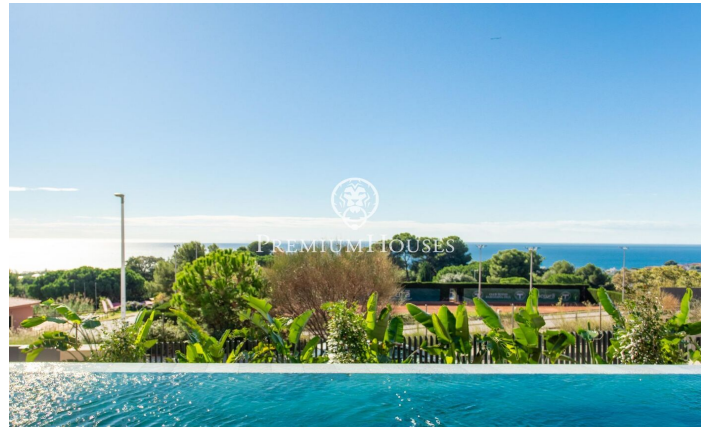

Espectacular y lujosa casa en venta en Teià

Ref: PH103202

Teià / Maresme/Barcelona Costa Norte

Bella transparencia En proceso de construcción y con entrega prevista para el 31 de julio de 2025, esta excepcional propiedad de obra nueva es una muestra de arquitectura contemporánea pensada para integrar diseño, confort y entorno natural de forma armoniosa. Diseñado para aprovechar al máximo la luz natural, ofreciendo vistas panorámicas que conectan visualmente con el paisaje y generando una sensación continua de amplitud, luminosidad y fluidez. La vivienda se desarrolla en tres niveles que ofrecen una experiencia de habitabilidad versátil y de alto nivel. En la planta sótano, se encuentra un amplio garaje con capacidad para cinco vehículos, al que se accede mediante una cómoda rampa. Este nivel también alberga un espacio multifuncional bañado por luz natural, que puede destinarse a gimnasio, estudio personal, zona de ocio o cualquier otro uso. En la planta baja, el diseño abierto se convierte en protagonista. Una generosa zona de estar conecta con el exterior mediante grandes ventanales correderos que se abren a la terraza, la piscina y el jardín. La cocina, moderna y completamente integrada, ofrece amplitud, funcionalidad y un diseño que invita tanto a la convivencia como al disfrute culinario. Su disposición favorece la ventilación cruzada y una luminosidad...

4.900.000 €

594 m²
6 Habitaciones
5 Baños
764 m² parcela
Piscina
AACC
Calefacción
Patio interior
Trastero
Seguridad
Gimnasio
Terraza
Balcón
Armarios empotrados

Contáctenos para mas información o para concertar una visita