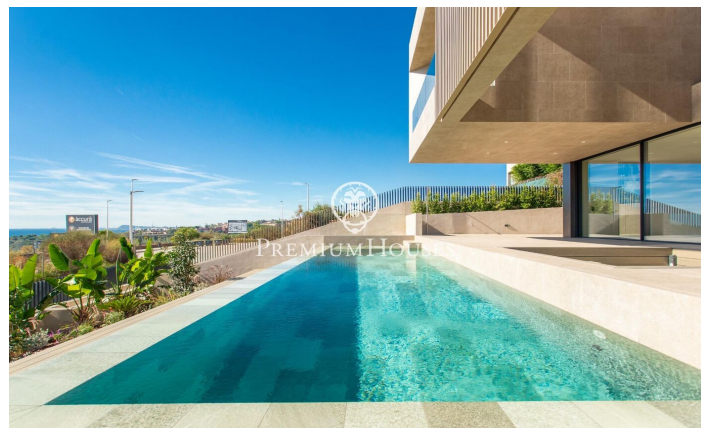

Espectacular y lujosa casa en venta en Teià

Ref: PH103202

Teià / Maresme/Barcelona Costa Norte

Bella transparencia En proceso de construcción y con entrega prevista para el 31 de julio de 2025, esta excepcional propiedad de obra nueva es una muestra de arquitectura contemporánea pensada para integrar diseño, confort y entorno natural de forma armoniosa. Diseñado para aprovechar al máximo la luz natural, ofreciendo vistas panorámicas que conectan visualmente con el paisaje y generando una sensación continua de amplitud, luminosidad y fluidez. La vivienda se desarrolla en tres niveles que ofrecen una experiencia de habitabilidad versátil y de alto nivel. En la planta sótano, se encuentra un amplio garaje con capacidad para cinco vehículos, al que se accede mediante una cómoda rampa. Este nivel también alberga un espacio multifuncional bañado por luz natural, que puede destinarse a gimnasio, estudio personal, zona de ocio o cualquier otro uso. En la planta baja, el diseño abierto se convierte en protagonista. Una generosa zona de estar conecta con el exterior mediante grandes ventanales correderos que se abren a la terraza, la piscina y el jardín. La cocina, moderna y completamente integrada, ofrece amplitud, funcionalidad y un diseño que invita tanto a la convivencia como al disfrute culinario. Su disposición favorece la ventilación cruzada y una luminosidad...

4.900.000 €

594 m²
6 Habitaciones
5 Baños
764 m² parcela
Piscina
AACC
Calefacción
Patio interior
Trastero
Seguridad
Gimnasio
Terraza
Balcón
Armarios empotrados

Contáctenos para mas información o para concertar una visita