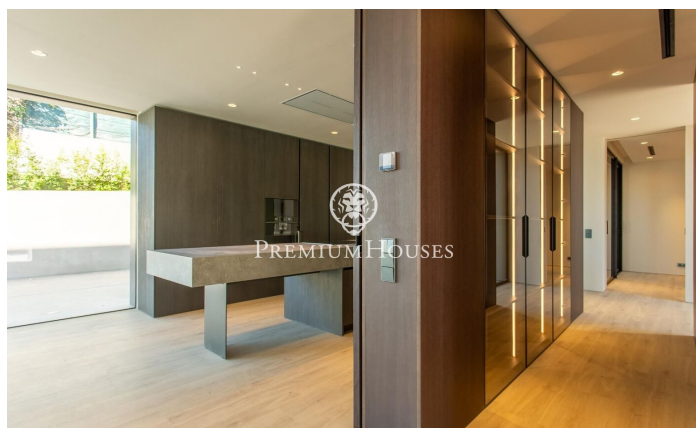

Espectacular y lujosa casa en venta en Teià

Ref: PH103202

Teià / Maresme/Barcelona Costa Norte

Bella transparencia En proceso de construcción y con entrega prevista para el 31 de julio de 2025, esta excepcional propiedad de obra nueva es una muestra de arquitectura contemporánea pensada para integrar diseño, confort y entorno natural de forma armoniosa. Diseñado para aprovechar al máximo la luz natural, ofreciendo vistas panorámicas que conectan visualmente con el paisaje y generando una sensación continua de amplitud, luminosidad y fluidez. La vivienda se desarrolla en tres niveles que ofrecen una experiencia de habitabilidad versátil y de alto nivel. En la planta sótano, se encuentra un amplio garaje con capacidad para cinco vehículos, al que se accede mediante una cómoda rampa. Este nivel también alberga un espacio multifuncional bañado por luz natural, que puede destinarse a gimnasio, estudio personal, zona de ocio o cualquier otro uso. En la planta baja, el diseño abierto se convierte en protagonista. Una generosa zona de estar conecta con el exterior mediante grandes ventanales correderos que se abren a la terraza, la piscina y el jardín. La cocina, moderna y completamente integrada, ofrece amplitud, funcionalidad y un diseño que invita tanto a la convivencia como al disfrute culinario. Su disposición favorece la ventilación cruzada y una luminosidad...

4.900.000 €

594 m²
6 Habitaciones
5 Baños
764 m² parcela
Piscina
AACC
Calefacción
Patio interior
Trastero
Seguridad
Gimnasio
Terraza
Balcón
Armarios empotrados

Contáctenos para mas información o para concertar una visita