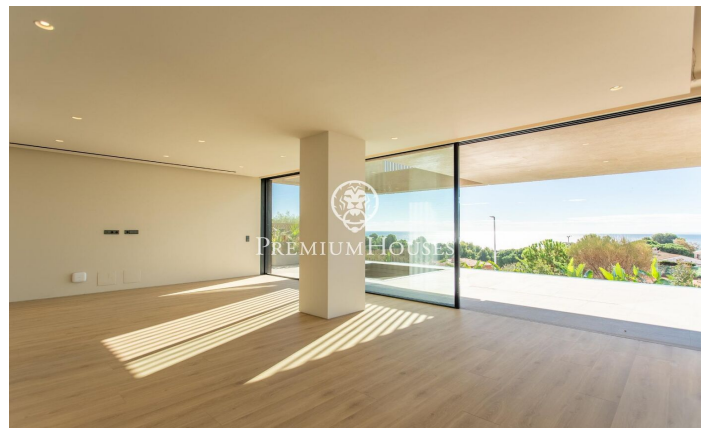

Espectacular y lujosa casa en venta en Teià

Ref: PH103202

Teià / Maresme/Barcelona Costa Norte

Bella transparencia En proceso de construcción y con entrega prevista para el 31 de julio de 2025, esta excepcional propiedad de obra nueva es una muestra de arquitectura contemporánea pensada para integrar diseño, confort y entorno natural de forma armoniosa. Diseñado para aprovechar al máximo la luz natural, ofreciendo vistas panorámicas que conectan visualmente con el paisaje y generando una sensación continua de amplitud, luminosidad y fluidez. La vivienda se desarrolla en tres niveles que ofrecen una experiencia de habitabilidad versátil y de alto nivel. En la planta sótano, se encuentra un amplio garaje con capacidad para cinco vehículos, al que se accede mediante una cómoda rampa. Este nivel también alberga un espacio multifuncional bañado por luz natural, que puede destinarse a gimnasio, estudio personal, zona de ocio o cualquier otro uso. En la planta baja, el diseño abierto se convierte en protagonista. Una generosa zona de estar conecta con el exterior mediante grandes ventanales correderos que se abren a la terraza, la piscina y el jardín. La cocina, moderna y completamente integrada, ofrece amplitud, funcionalidad y un diseño que invita tanto a la convivencia como al disfrute culinario. Su disposición favorece la ventilación cruzada y una luminosidad...

4.900.000 €

594 m²
6 Habitaciones
5 Baños
764 m² parcela
Piscina
AACC
Calefacción
Patio interior
Trastero
Seguridad
Gimnasio
Terraza
Balcón
Armarios empotrados

Contáctenos para mas información o para concertar una visita