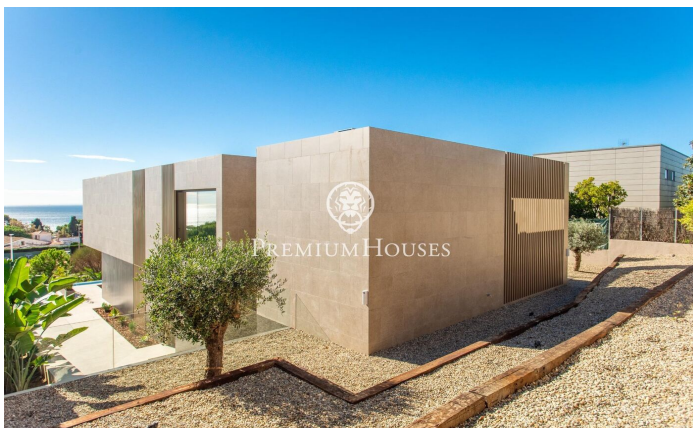

Espectacular y lujosa casa en venta en Teià

Ref: PH103202

Teià / Maresme/Barcelona Costa Norte

Bella transparencia En proceso de construcción y con entrega prevista para el 31 de julio de 2025, esta excepcional propiedad de obra nueva es una muestra de arquitectura contemporánea pensada para integrar diseño, confort y entorno natural de forma armoniosa. Diseñado para aprovechar al máximo la luz natural, ofreciendo vistas panorámicas que conectan visualmente con el paisaje y generando una sensación continua de amplitud, luminosidad y fluidez. La vivienda se desarrolla en tres niveles que ofrecen una experiencia de habitabilidad versátil y de alto nivel. En la planta sótano, se encuentra un amplio garaje con capacidad para cinco vehículos, al que se accede mediante una cómoda rampa. Este nivel también alberga un espacio multifuncional bañado por luz natural, que puede destinarse a gimnasio, estudio personal, zona de ocio o cualquier otro uso. En la planta baja, el diseño abierto se convierte en protagonista. Una generosa zona de estar conecta con el exterior mediante grandes ventanales correderos que se abren a la terraza, la piscina y el jardín. La cocina, moderna y completamente integrada, ofrece amplitud, funcionalidad y un diseño que invita tanto a la convivencia como al disfrute culinario. Su disposición favorece la ventilación cruzada y una luminosidad...

4.900.000 €

594 m²
6 Habitaciones
5 Baños
764 m² parcela
Piscina
AACC
Calefacción
Patio interior
Trastero
Seguridad
Gimnasio
Terraza
Balcón
Armarios empotrados

Contáctenos para mas información o para concertar una visita