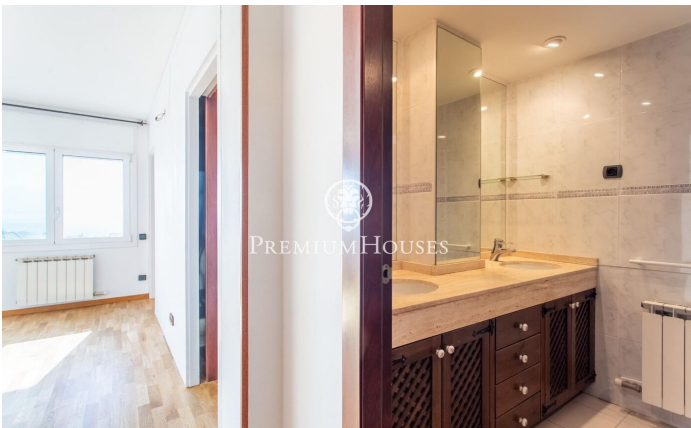

Casa esquinera con piscina comunitaria y preciosas vistas al mar

Ref: PH103740

Teià / Maresme/Barcelona Costa Norte

Magnífica casa esquinera ubicada en Teià con vistas panorámicas al mar y Barcelona. Este hogar se presenta como un refugio perfecto para quienes buscan espacio y confort. Esta propiedad se distribuye en 3 plantas más un garaje privado. Esta propiedad destaca no solo por su buen estado general sino también por sus espectaculares vistas al mar que podrás contemplar desde tus espacios favoritos. Distribuida en tres plantas, divididas en la zona de día con el salón comedor y cocina, ambas con salida directa a un espacioso jardín. En la planta primera, toda la zona de noche, con 4 habitaciones y dos baños completos. La habitación principal en suite, con vestidor incorporado y con preciosas vistas panorámicas. La tercera planta nos encontramos con una sala polivalente con salida a una terraza. El exterior, nuevo a estrenar, destaca por su amplia zona ajardinada y por una agradable piscina comunitaria compartida con cuatro vecinos. Dispone de un parking privado para dos coches, con una gran sala en la misma planta para un gimnasio o cualquier uso.

3.200 €

295 m²
4 Habitaciones
3 Baños
Piscina
AACC
Calefacción
Vistas al mar
Patio interior
Trastero
Parking
Terraza
Balcón

Contáctenos para mas información o para concertar una visita

Tel: +34 93 798 88 99