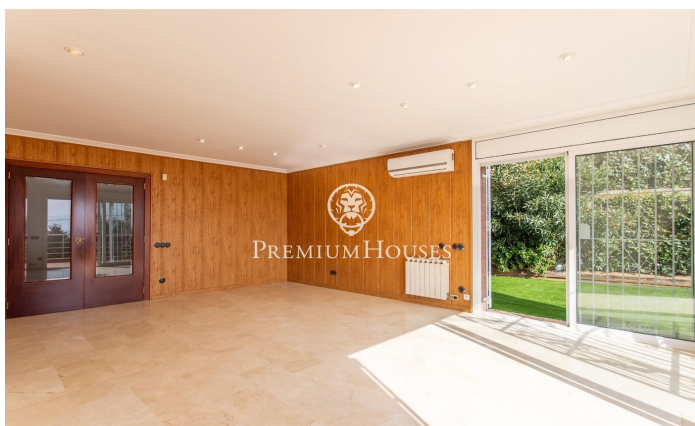

Casa esquinera con piscina comunitaria y preciosas vistas al mar

Ref: PH103740

Teià / Maresme/Barcelona Costa Norte

Magnífica casa esquinera ubicada en Teià con vistas panorámicas al mar y Barcelona. Este hogar se presenta como un refugio perfecto para quienes buscan espacio y confort. Esta propiedad se distribuye en 3 plantas más un garaje privado. Esta propiedad destaca no solo por su buen estado general sino también por sus espectaculares vistas al mar que podrás contemplar desde tus espacios favoritos. Distribuida en tres plantas, divididas en la zona de día con el salón comedor y cocina, ambas con salida directa a un espacioso jardín. En la planta primera, toda la zona de noche, con 4 habitaciones y dos baños completos. La habitación principal en suite, con vestidor incorporado y con preciosas vistas panorámicas. La tercera planta nos encontramos con una sala polivalente con salida a una terraza. El exterior, nuevo a estrenar, destaca por su amplia zona ajardinada y por una agradable piscina comunitaria compartida con cuatro vecinos. Dispone de un parking privado para dos coches, con una gran sala en la misma planta para un gimnasio o cualquier uso.

3.200 €

295 m²
4 Habitaciones
3 Baños
Piscina
AACC
Calefacción
Vistas al mar
Patio interior
Trastero
Parking
Terraza
Balcón

Contáctenos para mas información o para concertar una visita

Tel: +34 93 798 88 99