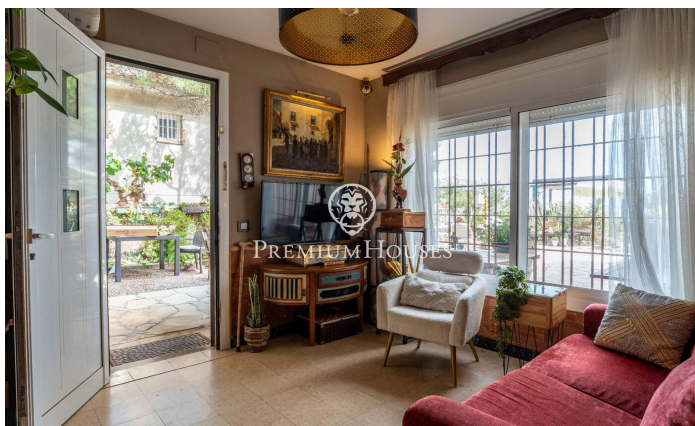

### Tarragona / Tarragona - Costa Dorada

Ubicada en primera línea de mar en Urbanitzacions de Llevant de Tarragona, esta vivienda ofrece acceso directo a la playa en un entorno exclusivo y privilegiado. La vivienda está dividida en dos apartamentos independientes. El primer apartamento, distribuido en una sola planta, dispone de salón-comedor, cocina, un dormitorio y un baño completo. El segundo apartamento se distribuye en dos plantas. En la planta baja encontramos salón-comedor, cocina, una habitación doble y una habitación individual, además de un aseo de cortesía. La primera planta alberga dos habitaciones dobles y un baño completo. En la planta superior, la vivienda cuenta con un solárium con vistas privilegiadas al mar. La propiedad dispone también de almacén y garaje. Urbanitzacions de Llevant representa una de las ubicaciones más privilegiadas de Tarragona, donde la tranquilidad, el mar y la privacidad conviven con la cercanía a todos los servicios. Un entorno residencial de alto nivel en una ciudad declarada Patrimonio de la Humanidad por la UNESCO, que combina historia, calidad de vida y esencia mediterránea.

**795.000 €**

154 m<sup>2</sup>  
5 Habitaciones  
2 Baños  
953 m<sup>2</sup> parcela  
AACC  
Calefacción  
Vistas al mar  
Patio interior  
Trastero  
Parking

Contáctenos para mas información o para concertar una visita