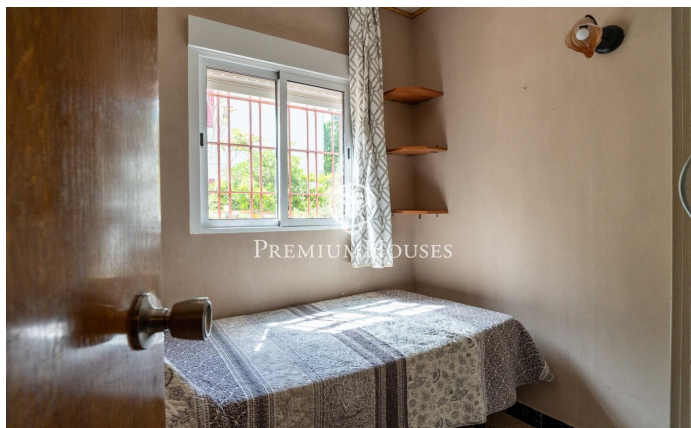

Contáctenos para mas información o para concertar una visita

Tel: +34 93 540 22 22

info@premiumhouses.com

www.premiumhouses.es