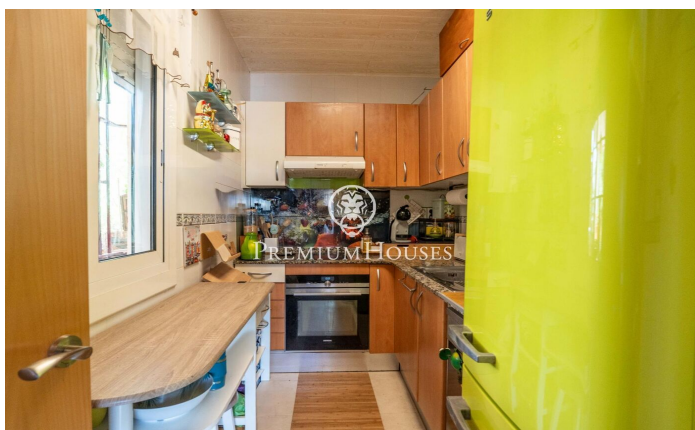

Contáctenos para mas información o para concertar una visita

Tel: +34 93 540 22 22

info@premiumhouses.com

www.premiumhouses.es