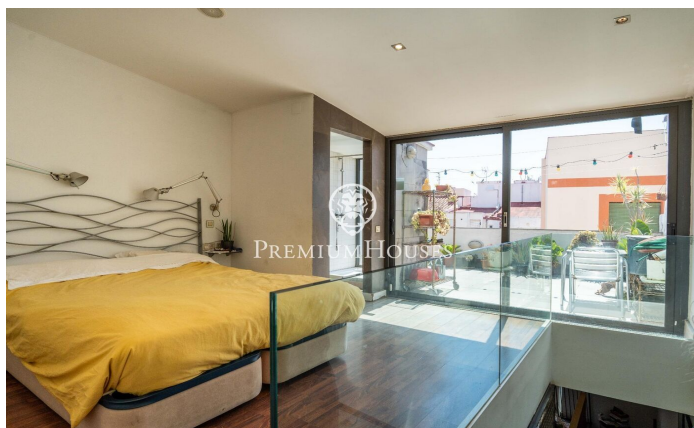

Casa en la Part Alta

Ref: PHS101375

Tarragona / Tarragona - Costa Dorada

En pleno corazón de Tarragona, en la Part Alta, presentamos esta casa con amplia terraza y vistas despejadas. La vivienda se distribuye en cinco plantas. La planta baja se abre a un amplio hall de entrada. La primera planta contiene una sala, un aseo de cortesía y una habitación simple. La segunda planta se presenta como un espacio de trabajo, pero puede tener el uso polivalente. Conecta con exterior mediante un balcón. La tercera planta alberga la zona de estar con un salón, un comedor y una cocina office. Un baño completo se sitúa en esta planta. La cuarta y la última planta es una habitación en suite con salida a la terraza y vistas despejadas. La Part Alta es el casco histórico de Tarragona y uno de los barrios con más personalidad de la ciudad. Se encuentra en la zona más elevada de la antigua Tarraco romana y concentra gran parte del patrimonio monumental declarado Patrimonio de la Humanidad por la UNESCO.

319.000 €

174 m²
2 Habitaciones
2 Baños
AACC
Calefacción
Trastero
Terraza
Balcón

Contáctenos para mas información o para concertar una visita

Tel: +34 93 540 22 22

info@premiumhouses.com

www.premiumhouses.es