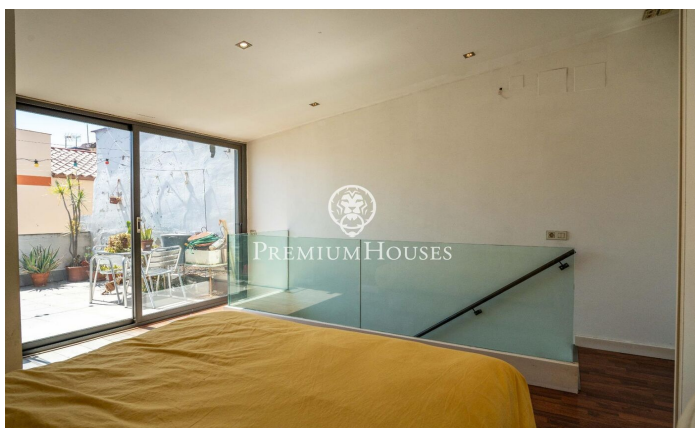

Casa en la Part Alta

Ref: PHS101375

Tarragona / Tarragona - Costa Dorada

En pleno corazón de Tarragona, en la Part Alta, presentamos esta casa con amplia terraza y vistas despejadas. La vivienda se distribuye en cinco plantas. La planta baja se abre a un amplio hall de entrada. La primera planta contiene una sala, un aseo de cortesía y una habitación simple. La segunda planta se presenta como un espacio de trabajo, pero puede tener el uso polivalente. Conecta con exterior mediante un balcón. La tercera planta alberga la zona de estar con un salón, un comedor y una cocina office. Un baño completo se sitúa en esta planta. La cuarta y la última planta es una habitación en suite con salida a la terraza y vistas despejadas. La Part Alta es el casco histórico de Tarragona y uno de los barrios con más personalidad de la ciudad. Se encuentra en la zona más elevada de la antigua Tarraco romana y concentra gran parte del patrimonio monumental declarado Patrimonio de la Humanidad por la UNESCO.

319.000 €

174 m²
2 Habitaciones
2 Baños
AACC
Calefacción
Trastero
Terraza
Balcón

Contáctenos para mas información o para concertar una visita

Tel: +34 93 540 22 22

info@premiumhouses.com

www.premiumhouses.es