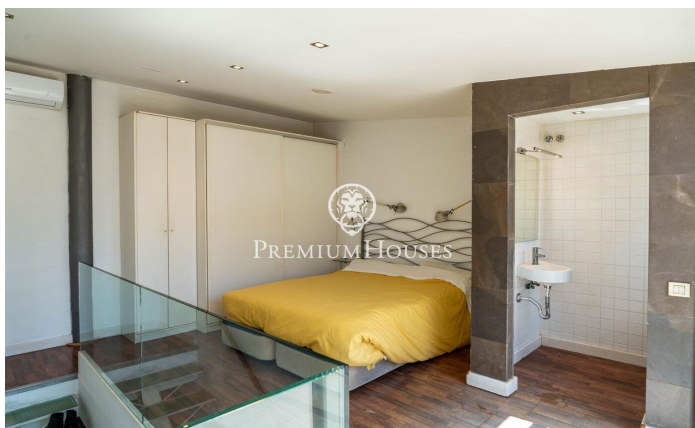

Casa en la Part Alta

Ref: PHS101375

Tarragona / Tarragona - Costa Dorada

En pleno corazón de Tarragona, en la Part Alta, presentamos esta casa con amplia terraza y vistas despejadas. La vivienda se distribuye en cinco plantas. La planta baja se abre a un amplio hall de entrada. La primera planta contiene una sala, un aseo de cortesía y una habitación simple. La segunda planta se presenta como un espacio de trabajo, pero puede tener el uso polivalente. Conecta con exterior mediante un balcón. La tercera planta alberga la zona de estar con un salón, un comedor y una cocina office. Un baño completo se sitúa en esta planta. La cuarta y la última planta es una habitación en suite con salida a la terraza y vistas despejadas. La Part Alta es el casco histórico de Tarragona y uno de los barrios con más personalidad de la ciudad. Se encuentra en la zona más elevada de la antigua Tarraco romana y concentra gran parte del patrimonio monumental declarado Patrimonio de la Humanidad por la UNESCO.

319.000 €

174 m²
2 Habitaciones
2 Baños
AACC
Calefacción
Trastero
Terraza
Balcón

Contáctenos para mas información o para concertar una visita

Tel: +34 93 540 22 22

info@premiumhouses.com

www.premiumhouses.es