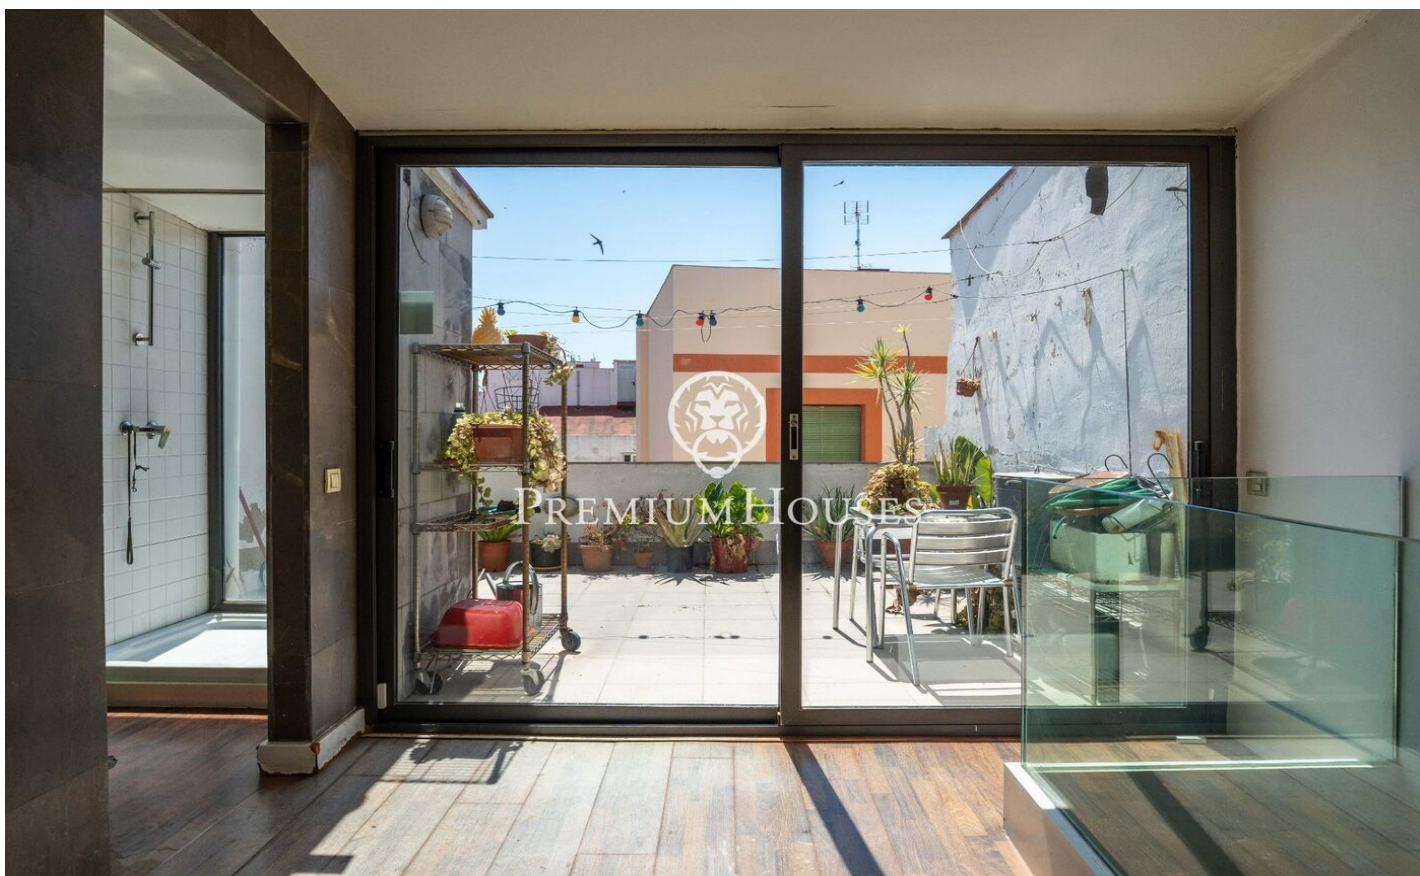

Casa en la Part Alta

Ref: PHS101375

Tarragona / Tarragona - Costa Dorada

En pleno corazón de Tarragona, en la Part Alta, presentamos esta casa con amplia terraza y vistas despejadas. La vivienda se distribuye en cinco plantas. La planta baja se abre a un amplio hall de entrada. La primera planta contiene una sala, un aseo de cortesía y una habitación simple. La segunda planta se presenta como un espacio de trabajo, pero puede tener el uso polivalente. Conecta con exterior mediante un balcón. La tercera planta alberga la zona de estar con un salón, un comedor y una cocina office. Un baño completo se sitúa en esta planta. La cuarta y la última planta es una habitación en suite con salida a la terraza y vistas despejadas. La Part Alta es el casco histórico de Tarragona y uno de los barrios con más personalidad de la ciudad. Se encuentra en la zona más elevada de la antigua Tarraco romana y concentra gran parte del patrimonio monumental declarado Patrimonio de la Humanidad por la UNESCO.