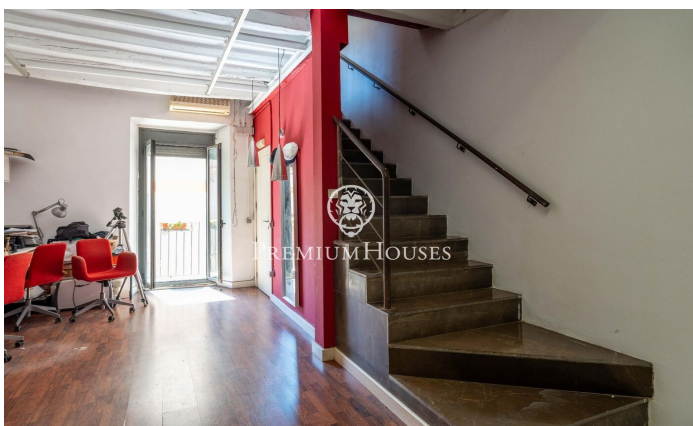

Contáctenos para mas información o para concertar una visita

Tel: +34 93 540 22 22

info@premiumhouses.com

www.premiumhouses.es