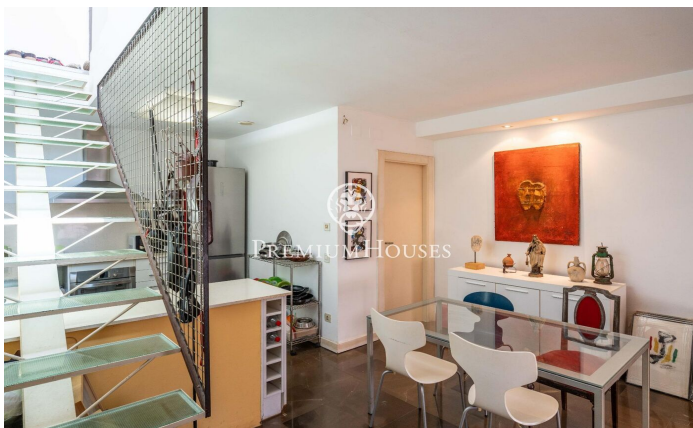

Casa en la Part Alta

Ref: PHS101375

Tarragona / Tarragona - Costa Dorada

En pleno corazón de Tarragona, en la Part Alta, presentamos esta casa con amplia terraza y vistas despejadas. La vivienda se distribuye en cinco plantas. La planta baja se abre a un amplio hall de entrada. La primera planta contiene una sala, un aseo de cortesía y una habitación simple. La segunda planta se presenta como un espacio de trabajo, pero puede tener el uso polivalente. Conecta con exterior mediante un balcón. La tercera planta alberga la zona de estar con un salón, un comedor y una cocina office. Un baño completo se sitúa en esta planta. La cuarta y la última planta es una habitación en suite con salida a la terraza y vistas despejadas. La Part Alta es el casco histórico de Tarragona y uno de los barrios con más personalidad de la ciudad. Se encuentra en la zona más elevada de la antigua Tarraco romana y concentra gran parte del patrimonio monumental declarado Patrimonio de la Humanidad por la UNESCO.

319.000 €

174 m²
2 Habitaciones
2 Baños
AACC
Calefacción
Trastero
Terraza
Balcón

Contáctenos para mas información o para concertar una visita

Tel: +34 93 540 22 22

info@premiumhouses.com

www.premiumhouses.es