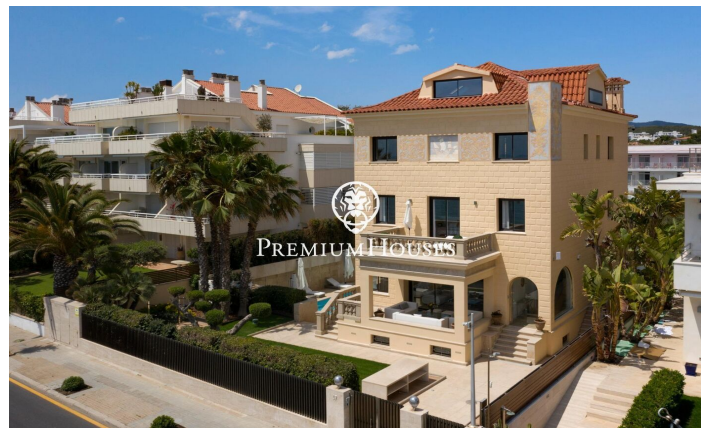

Casa en primera línea de mar en Vinyet

Ref: PHS101015

Vinyet / Sitges

En el exclusivo barrio del Vinyet de Sitges encontramos una de las mejores propiedades del municipio. Se trata de una villa en primera línea de mar construida a principio del siglo pasado y reformada recientemente con los mejores acabados. La vivienda cuenta con un gran jardín con piscina y ascensor que conecta todas las plantas. La vivienda se distribuye en cinco plantas. En la planta de acceso encontramos la zona de día. La misma está compuesta por un salón, un comedor y una cocina con isla. El salón tiene acceso a un porche encarado a mar desde el que también podemos ir a la piscina de la vivienda. En este espacio del jardín encontramos una cocina y un comedor exteriores. El comedor y la cocina comparten una terraza en la parte trasera de la vivienda. Un baño da servicio a la planta. En la primera planta encontramos la habitación principal en suite, con vestidor y salida a una terraza, y otra habitación en suite con salida a otra terraza propia. En la segunda planta encontramos cuatro habitaciones dobles, dos de ellas en suite, y un baño completo que da servicio a la planta. En la tercera planta hay una habitación abuhardillada con un aseo y vistas al mar. Finalmente, la planta subterránea cuenta con un garaje con capacidad para dos coches, dos habitacione...

9.950.000 €

622 m²
9 Habitaciones
6 Baños
1,176 m² parcela
Piscina
Calefacción
Vistas al mar
Trastero
Ascensor
Teléfono
Seguridad
Parking
Armarios empotrados

Contáctenos para mas información o para concertar una visita