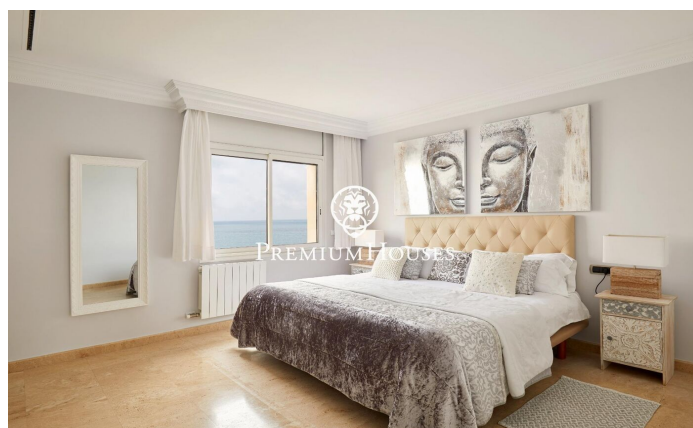

Casa en primera línea de mar en Vinyet

Ref: PHS101015

Vinyet / Sitges

En el exclusivo barrio del Vinyet de Sitges encontramos una de las mejores propiedades del municipio. Se trata de una villa en primera línea de mar construida a principio del siglo pasado y reformada recientemente con los mejores acabados. La vivienda cuenta con un gran jardín con piscina y ascensor que conecta todas las plantas. La vivienda se distribuye en cinco plantas. En la planta de acceso encontramos la zona de día. La misma está compuesta por un salón, un comedor y una cocina con isla. El salón tiene acceso a un porche encarado a mar desde el que también podemos ir a la piscina de la vivienda. En este espacio del jardín encontramos una cocina y un comedor exteriores. El comedor y la cocina comparten una terraza en la parte trasera de la vivienda. Un baño da servicio a la planta. En la primera planta encontramos la habitación principal en suite, con vestidor y salida a una terraza, y otra habitación en suite con salida a otra terraza propia. En la segunda planta encontramos cuatro habitaciones dobles, dos de ellas en suite, y un baño completo que da servicio a la planta. En la tercera planta hay una habitación abuhardillada con un aseo y vistas al mar. Finalmente, la planta subterránea cuenta con un garaje con capacidad para dos coches, dos habitacione...

9.950.000 €

622 m²
9 Habitaciones
6 Baños
1,176 m² parcela
Piscina
Calefacción
Vistas al mar
Trastero
Ascensor
Teléfono
Seguridad
Parking
Armarios empotrados

Contáctenos para mas información o para concertar una visita