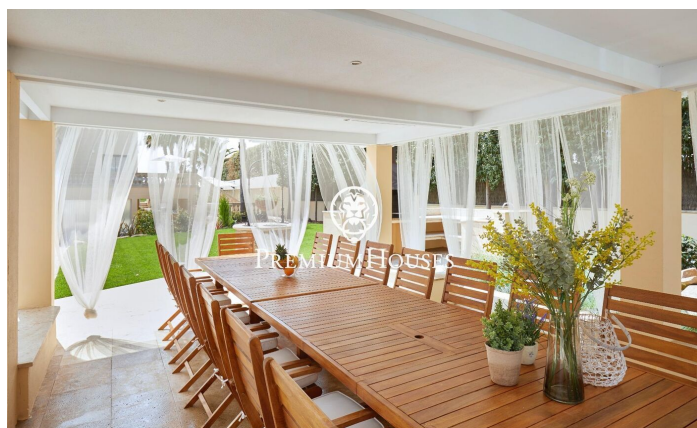

Casa en primera línea de mar en Vinyet

Ref: PHS101015

Vinyet / Sitges

En el exclusivo barrio del Vinyet de Sitges encontramos una de las mejores propiedades del municipio. Se trata de una villa en primera línea de mar construida a principio del siglo pasado y reformada recientemente con los mejores acabados. La vivienda cuenta con un gran jardín con piscina y ascensor que conecta todas las plantas. La vivienda se distribuye en cinco plantas. En la planta de acceso encontramos la zona de día. La misma está compuesta por un salón, un comedor y una cocina con isla. El salón tiene acceso a un porche encarado a mar desde el que también podemos ir a la piscina de la vivienda. En este espacio del jardín encontramos una cocina y un comedor exteriores. El comedor y la cocina comparten una terraza en la parte trasera de la vivienda. Un baño da servicio a la planta. En la primera planta encontramos la habitación principal en suite, con vestidor y salida a una terraza, y otra habitación en suite con salida a otra terraza propia. En la segunda planta encontramos cuatro habitaciones dobles, dos de ellas en suite, y un baño completo que da servicio a la planta. En la tercera planta hay una habitación abuhardillada con un aseo y vistas al mar. Finalmente, la planta subterránea cuenta con un garaje con capacidad para dos coches, dos habitacione...

9.950.000 €

622 m²
9 Habitaciones
6 Baños
1,176 m² parcela
Piscina
Calefacción
Vistas al mar
Trastero
Ascensor
Teléfono
Seguridad
Parking
Armarios empotrados

Contáctenos para mas información o para concertar una visita