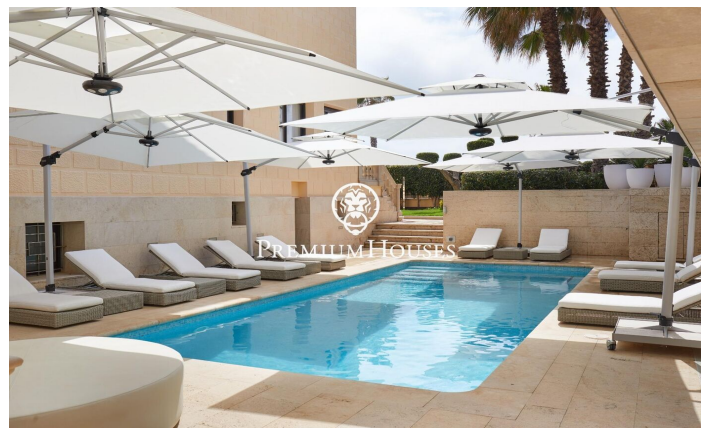

Casa en primera línea de mar en Vinyet

Ref: PHS101015

Vinyet / Sitges

En el exclusivo barrio del Vinyet de Sitges encontramos una de las mejores propiedades del municipio. Se trata de una villa en primera línea de mar construida a principio del siglo pasado y reformada recientemente con los mejores acabados. La vivienda cuenta con un gran jardín con piscina y ascensor que conecta todas las plantas. La vivienda se distribuye en cinco plantas. En la planta de acceso encontramos la zona de día. La misma está compuesta por un salón, un comedor y una cocina con isla. El salón tiene acceso a un porche encarado a mar desde el que también podemos ir a la piscina de la vivienda. En este espacio del jardín encontramos una cocina y un comedor exteriores. El comedor y la cocina comparten una terraza en la parte trasera de la vivienda. Un baño da servicio a la planta. En la primera planta encontramos la habitación principal en suite, con vestidor y salida a una terraza, y otra habitación en suite con salida a otra terraza propia. En la segunda planta encontramos cuatro habitaciones dobles, dos de ellas en suite, y un baño completo que da servicio a la planta. En la tercera planta hay una habitación abuhardillada con un aseo y vistas al mar. Finalmente, la planta subterránea cuenta con un garaje con capacidad para dos coches, dos habitacione...

9.950.000 €

622 m²
9 Habitaciones
6 Baños
1,176 m² parcela
Piscina
Calefacción
Vistas al mar
Trastero
Ascensor
Teléfono
Seguridad
Parking
Armarios empotrados

Contáctenos para mas información o para concertar una visita