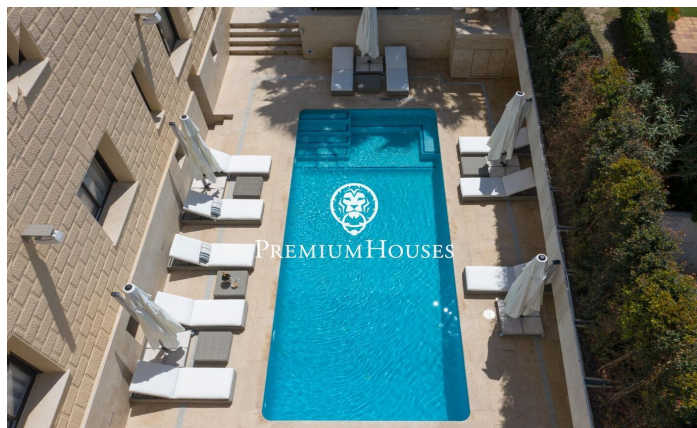

Casa en primera línea de mar en Vinyet

Ref: PHS101015

Vinyet / Sitges

En el exclusivo barrio del Vinyet de Sitges encontramos una de las mejores propiedades del municipio. Se trata de una villa en primera línea de mar construida a principio del siglo pasado y reformada recientemente con los mejores acabados. La vivienda cuenta con un gran jardín con piscina y ascensor que conecta todas las plantas. La vivienda se distribuye en cinco plantas. En la planta de acceso encontramos la zona de día. La misma está compuesta por un salón, un comedor y una cocina con isla. El salón tiene acceso a un porche encarado a mar desde el que también podemos ir a la piscina de la vivienda. En este espacio del jardín encontramos una cocina y un comedor exteriores. El comedor y la cocina comparten una terraza en la parte trasera de la vivienda. Un baño da servicio a la planta. En la primera planta encontramos la habitación principal en suite, con vestidor y salida a una terraza, y otra habitación en suite con salida a otra terraza propia. En la segunda planta encontramos cuatro habitaciones dobles, dos de ellas en suite, y un baño completo que da servicio a la planta. En la tercera planta hay una habitación abuhardillada con un aseo y vistas al mar. Finalmente, la planta subterránea cuenta con un garaje con capacidad para dos coches, dos habitacione...

9.950.000 €

622 m²
9 Habitaciones
6 Baños
1,176 m² parcela
Piscina
Calefacción
Vistas al mar
Trastero
Ascensor
Teléfono
Seguridad
Parking
Armarios empotrados

Contáctenos para mas información o para concertar una visita