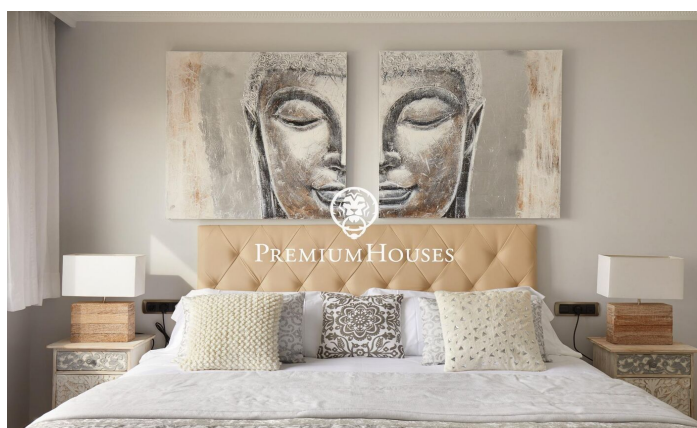

Casa en primera línea de mar en Vinyet

Ref: PHS101015

Vinyet / Sitges

En el exclusivo barrio del Vinyet de Sitges encontramos una de las mejores propiedades del municipio. Se trata de una villa en primera línea de mar construida a principio del siglo pasado y reformada recientemente con los mejores acabados. La vivienda cuenta con un gran jardín con piscina y ascensor que conecta todas las plantas. La vivienda se distribuye en cinco plantas. En la planta de acceso encontramos la zona de día. La misma está compuesta por un salón, un comedor y una cocina con isla. El salón tiene acceso a un porche encarado a mar desde el que también podemos ir a la piscina de la vivienda. En este espacio del jardín encontramos una cocina y un comedor exteriores. El comedor y la cocina comparten una terraza en la parte trasera de la vivienda. Un baño da servicio a la planta. En la primera planta encontramos la habitación principal en suite, con vestidor y salida a una terraza, y otra habitación en suite con salida a otra terraza propia. En la segunda planta encontramos cuatro habitaciones dobles, dos de ellas en suite, y un baño completo que da servicio a la planta. En la tercera planta hay una habitación abuhardillada con un aseo y vistas al mar. Finalmente, la planta subterránea cuenta con un garaje con capacidad para dos coches, dos habitacione...

9.950.000 €

622 m²
9 Habitaciones
6 Baños
1,176 m² parcela
Piscina
Calefacción
Vistas al mar
Trastero
Ascensor
Teléfono
Seguridad
Parking
Armarios empotrados

Contáctenos para mas información o para concertar una visita