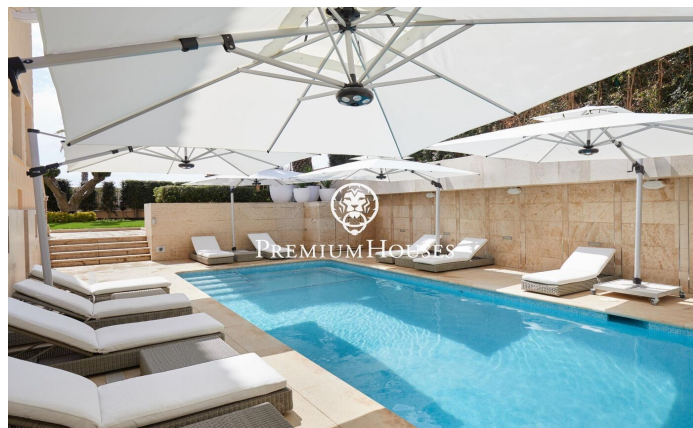

Casa en primera línea de mar en Vinyet

Ref: PHS101015

Vinyet / Sitges

En el exclusivo barrio del Vinyet de Sitges encontramos una de las mejores propiedades del municipio. Se trata de una villa en primera línea de mar construida a principio del siglo pasado y reformada recientemente con los mejores acabados. La vivienda cuenta con un gran jardín con piscina y ascensor que conecta todas las plantas. La vivienda se distribuye en cinco plantas. En la planta de acceso encontramos la zona de día. La misma está compuesta por un salón, un comedor y una cocina con isla. El salón tiene acceso a un porche encarado a mar desde el que también podemos ir a la piscina de la vivienda. En este espacio del jardín encontramos una cocina y un comedor exteriores. El comedor y la cocina comparten una terraza en la parte trasera de la vivienda. Un baño da servicio a la planta. En la primera planta encontramos la habitación principal en suite, con vestidor y salida a una terraza, y otra habitación en suite con salida a otra terraza propia. En la segunda planta encontramos cuatro habitaciones dobles, dos de ellas en suite, y un baño completo que da servicio a la planta. En la tercera planta hay una habitación abuhardillada con un aseo y vistas al mar. Finalmente, la planta subterránea cuenta con un garaje con capacidad para dos coches, dos habitacione...

9.950.000 €

622 m²
9 Habitaciones
6 Baños
1,176 m² parcela
Piscina
Calefacción
Vistas al mar
Trastero
Ascensor
Teléfono
Seguridad
Parking
Armarios empotrados

Contáctenos para mas información o para concertar una visita