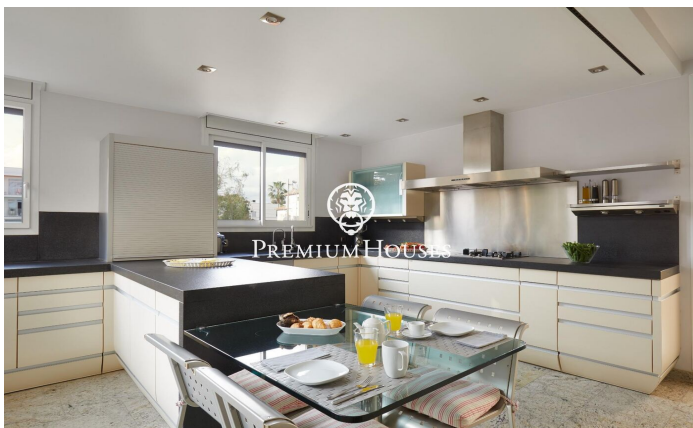

Casa en primera línea de mar en Vinyet

Ref: PHS101015

Vinyet / Sitges

En el exclusivo barrio del Vinyet de Sitges encontramos una de las mejores propiedades del municipio. Se trata de una villa en primera línea de mar construida a principio del siglo pasado y reformada recientemente con los mejores acabados. La vivienda cuenta con un gran jardín con piscina y ascensor que conecta todas las plantas. La vivienda se distribuye en cinco plantas. En la planta de acceso encontramos la zona de día. La misma está compuesta por un salón, un comedor y una cocina con isla. El salón tiene acceso a un porche encarado a mar desde el que también podemos ir a la piscina de la vivienda. En este espacio del jardín encontramos una cocina y un comedor exteriores. El comedor y la cocina comparten una terraza en la parte trasera de la vivienda. Un baño da servicio a la planta. En la primera planta encontramos la habitación principal en suite, con vestidor y salida a una terraza, y otra habitación en suite con salida a otra terraza propia. En la segunda planta encontramos cuatro habitaciones dobles, dos de ellas en suite, y un baño completo que da servicio a la planta. En la tercera planta hay una habitación abuhardillada con un aseo y vistas al mar. Finalmente, la planta subterránea cuenta con un garaje con capacidad para dos coches, dos habitacione...

9.950.000 €

622 m²
9 Habitaciones
6 Baños
1,176 m² parcela
Piscina
Calefacción
Vistas al mar
Trastero
Ascensor
Teléfono
Seguridad
Parking
Armarios empotrados

Contáctenos para mas información o para concertar una visita