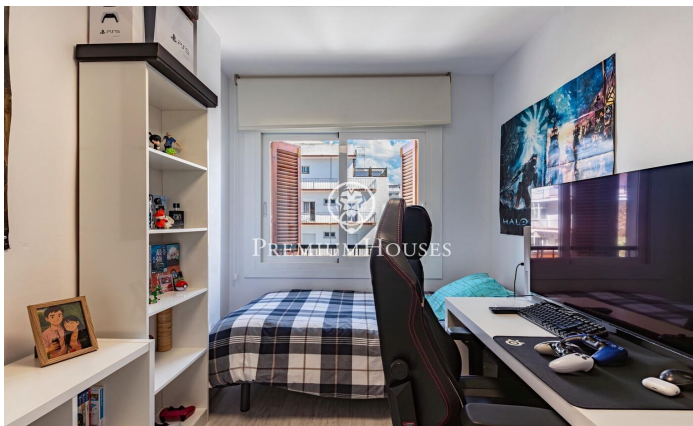

Piso reformado en Poble Sec

Ref: PHS101320

Poble Sec / Sitges

En el barrio de Poble Sec de Sitges tenemos este piso. La propiedad está totalmente reformada y lista para entrar a vivir. El piso se encuentra en una comunidad con ascensor. El piso se divide en una zona de día compuesta por un salón-comedor con acceso a un balcón con vistas despejadas. Seguidamente, hay una cocina office abierta al salón. Finalmente, tenemos una habitación doble. La zona de noche se compone de otra habitación doble y otra individual con salida a una galería con zona de lavadero. Finalmente, Hay un baño completo y un aseo. El barrio de Poble Sec de Sitges se caracteriza por su excelente ubicación con respecto a todos los servicios esenciales y al centro de Sitges.

375.000 €

65 m²
3 Habitaciones
1 Baño completo
AACC
Calefacción
Ascensor
Terraza
Balcón

Contáctenos para mas información o para concertar una visita

Tel: +34 93 809 72 40

sitges@premiumhouses.com

www.premiumhouses.es