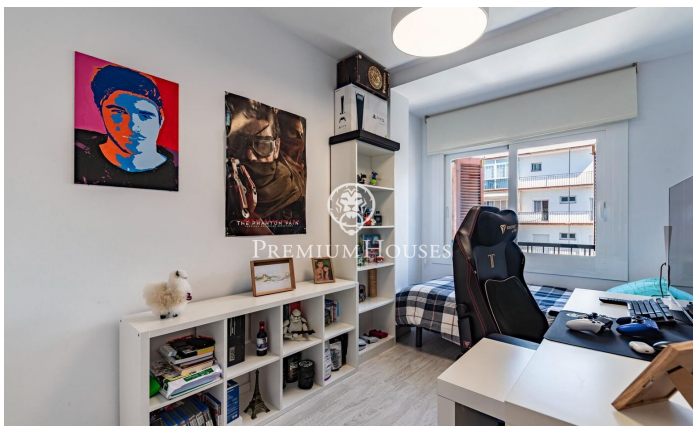

Piso reformado en Poble Sec

Ref: PHS101320

Poble Sec / Sitges

En el barrio de Poble Sec de Sitges tenemos este piso. La propiedad está totalmente reformada y lista para entrar a vivir. El piso se encuentra en una comunidad con ascensor. El piso se divide en una zona de día compuesta por un salón-comedor con acceso a un balcón con vistas despejadas. Seguidamente, hay una cocina office abierta al salón. Finalmente, tenemos una habitación doble. La zona de noche se compone de otra habitación doble y otra individual con salida a una galería con zona de lavadero. Finalmente, Hay una baño completo y un aseo. El barrio de Poble Sec de Sitges se caracteriza por su excelente ubicación con respecto a todos los servicios esenciales y al centro de Sitges.

375.000 €

65 m²
3 Habitaciones
1 Baño completo
AACC
Calefacción
Ascensor
Terraza
Balcón

Contáctenos para mas información o para concertar una visita

Tel: +34 93 809 72 40

sitges@premiumhouses.com

www.premiumhouses.es