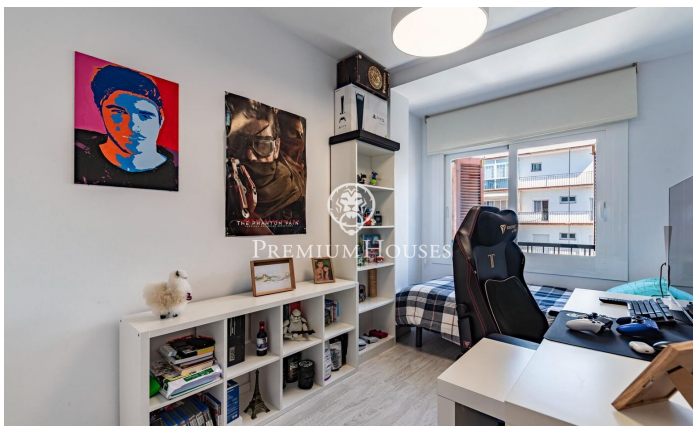

Piso reformado en Poble Sec

Ref: PHS101320

Poble Sec / Sitges

En el barrio de Poble Sec de Sitges tenemos este piso. La propiedad está totalmente reformada y lista para entrar a vivir. El piso se encuentra en una comunidad con ascensor. El piso se divide en una zona de día compuesta por un salón-comedor con acceso a un balcón con vistas despejadas. Seguidamente, hay una cocina office abierta al salón. Finalmente, tenemos una habitación doble. La zona de noche se compone de otra habitación doble y otra individual con salida a una galería con zona de lavadero. Finalmente, Hay un baño completo y un aseo. El barrio de Poble Sec de Sitges se caracteriza por su excelente ubicación con respecto a todos los servicios esenciales y al centro de Sitges.

375.000 €

65 m²
3 Habitaciones
1 Baño completo
AACC
Calefacción
Ascensor
Terraza
Balcón

Contáctenos para mas información o para concertar una visita

Tel: +34 93 809 72 40

sitges@premiumhouses.com

www.premiumhouses.es