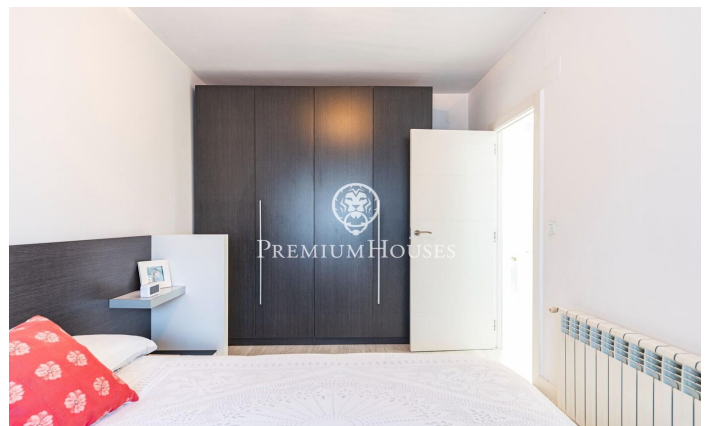

Piso reformado en Poble Sec

Ref: PHS101320

Poble Sec / Sitges

En el barrio de Poble Sec de Sitges tenemos este piso. La propiedad está totalmente reformada y lista para entrar a vivir. El piso se encuentra en una comunidad con ascensor. El piso se divide en una zona de día compuesta por un salón-comedor con acceso a un balcón con vistas despejadas. Seguidamente, hay una cocina office abierta al salón. Finalmente, tenemos una habitación doble. La zona de noche se compone de otra habitación doble y otra individual con salida a una galería con zona de lavadero. Finalmente, Hay un baño completo y un aseo. El barrio de Poble Sec de Sitges se caracteriza por su excelente ubicación con respecto a todos los servicios esenciales y al centro de Sitges.

375.000 €

65 m²
3 Habitaciones
1 Baño completo
AACC
Calefacción
Ascensor
Terraza
Balcón

Contáctenos para mas información o para concertar una visita

Tel: +34 93 809 72 40

sitges@premiumhouses.com

www.premiumhouses.es