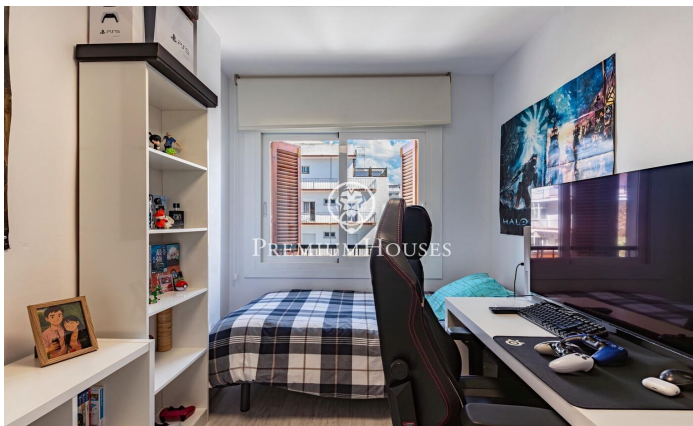

Piso reformado en Poble Sec

Ref: PHS101320

Poble Sec / Sitges

En el barrio de Poble Sec de Sitges tenemos este piso. La propiedad está totalmente reformada y lista para entrar a vivir. El piso se encuentra en una comunidad con ascensor. El piso se divide en una zona de día compuesta por un salón-comedor con acceso a un balcón con vistas despejadas. Seguidamente, hay una cocina office abierta al salón. Finalmente, tenemos una habitación doble. La zona de noche se compone de otra habitación doble y otra individual con salida a una galería con zona de lavadero. Finalmente, Hay una baño completo y un aseo. El barrio de Poble Sec de Sitges se caracteriza por su excelente ubicación con respecto a todos los servicios esenciales y al centro de Sitges.

375.000 €

65 m²
3 Habitaciones
1 Baño completo
AACC
Calefacción
Ascensor
Terraza
Balcón

Contáctenos para mas información o para concertar una visita

Tel: +34 93 809 72 40

sitges@premiumhouses.com

www.premiumhouses.es