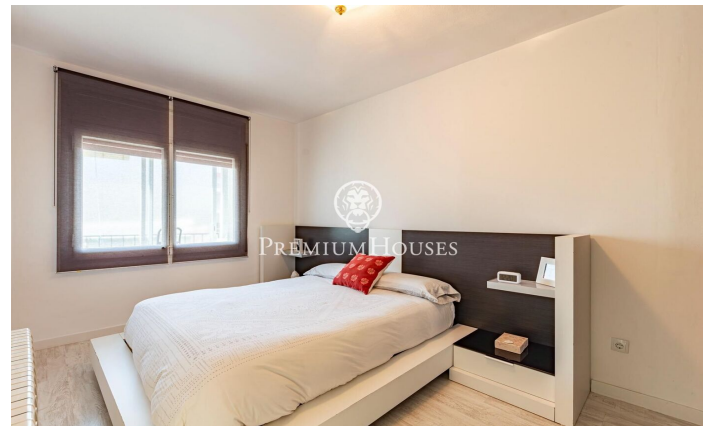

Piso reformado en Poble Sec

Ref: PHS101320

Poble Sec / Sitges

En el barrio de Poble Sec de Sitges tenemos este piso. La propiedad está totalmente reformada y lista para entrar a vivir. El piso se encuentra en una comunidad con ascensor. El piso se divide en una zona de día compuesta por un salón-comedor con acceso a un balcón con vistas despejadas. Seguidamente, hay una cocina office abierta al salón. Finalmente, tenemos una habitación doble. La zona de noche se compone de otra habitación doble y otra individual con salida a una galería con zona de lavadero. Finalmente, Hay una baño completo y un aseo. El barrio de Poble Sec de Sitges se caracteriza por su excelente ubicación con respecto a todos los servicios esenciales y al centro de Sitges.

375.000 €

65 m²
3 Habitaciones
1 Baño completo
AACC
Calefacción
Ascensor
Terraza
Balcón

Contáctenos para mas información o para concertar una visita

Tel: +34 93 809 72 40

sitges@premiumhouses.com

www.premiumhouses.es