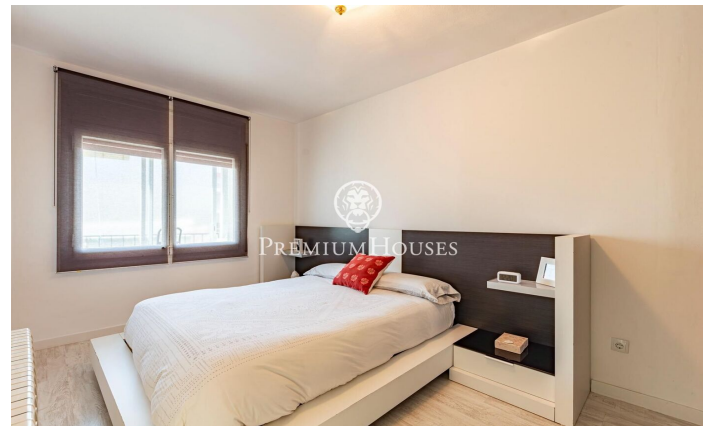

Piso reformado en Poble Sec

Ref: PHS101320

Poble Sec / Sitges

En el barrio de Poble Sec de Sitges tenemos este piso. La propiedad está totalmente reformada y lista para entrar a vivir. El piso se encuentra en una comunidad con ascensor. El piso se divide en una zona de día compuesta por un salón-comedor con acceso a un balcón con vistas despejadas. Seguidamente, hay una cocina office abierta al salón. Finalmente, tenemos una habitación doble. La zona de noche se compone de otra habitación doble y otra individual con salida a una galería con zona de lavadero. Finalmente, Hay un baño completo y un aseo. El barrio de Poble Sec de Sitges se caracteriza por su excelente ubicación con respecto a todos los servicios esenciales y al centro de Sitges.

375.000 €

65 m²
3 Habitaciones
1 Baño completo
AACC
Calefacción
Ascensor
Terraza
Balcón

Contáctenos para mas información o para concertar una visita

Tel: +34 93 809 72 40

sitges@premiumhouses.com

www.premiumhouses.es