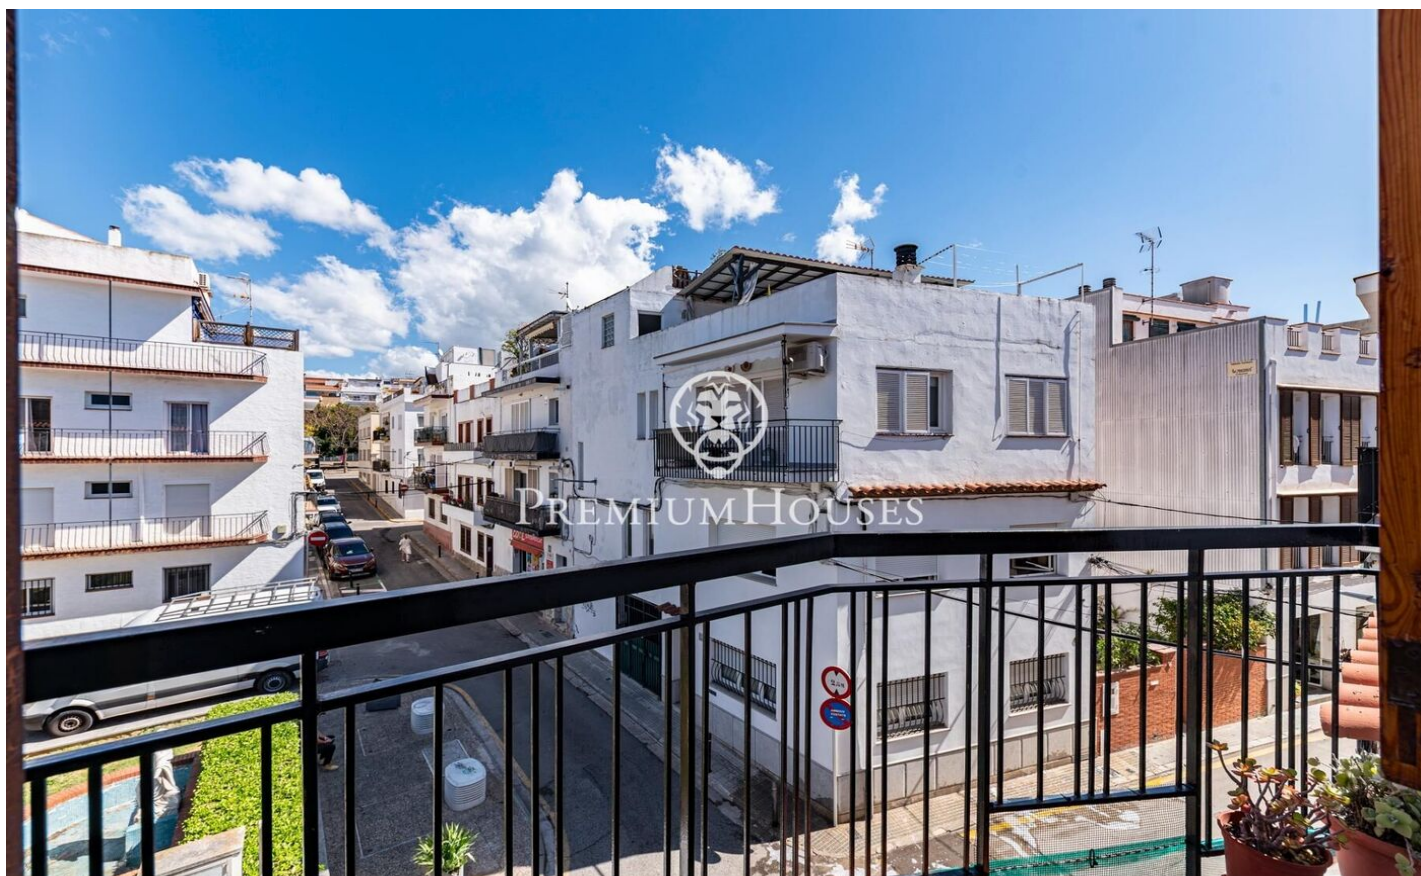

Piso reformado en Poble Sec

Ref: PHS101320

Poble Sec / Sitges

En el barrio de Poble Sec de Sitges tenemos este piso. La propiedad está totalmente reformada y lista para entrar a vivir. El piso se encuentra en una comunidad con ascensor. El piso se divide en una zona de día compuesta por un salón-comedor con acceso a un balcón con vistas despejadas. Seguidamente, hay una cocina office abierta al salón. Finalmente, tenemos una habitación doble. La zona de noche se compone de otra habitación doble y otra individual con salida a una galería con zona de lavadero. Finalmente, Hay un baño completo y un aseo. El barrio de Poble Sec de Sitges se caracteriza por su excelente ubicación con respecto a todos los servicios esenciales y al centro de Sitges.