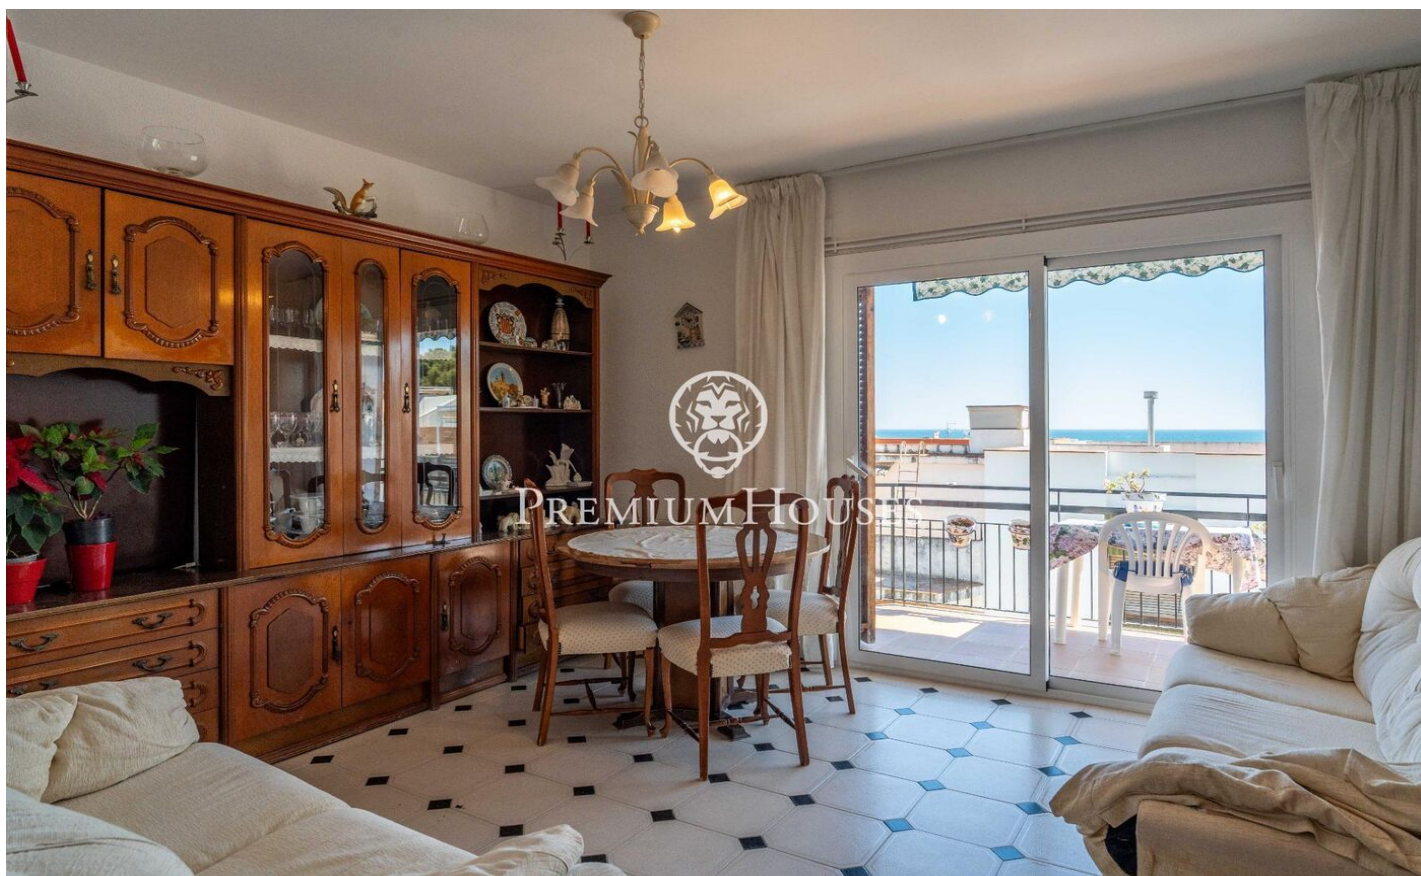

Piso con vistas al mar en Poble Sec

Ref: PHS101348

Poble Sec / Sitges

En el barrio de Poble Sec de Sitges tenemos este piso orientado a sur. La vivienda tiene una gran terraza con vistas despejadas al mar. El piso se distribuye en una zona de día que se compone de un salón-comedor con salida a una terraza con vistas despejadas. Seguidamente, encontramos una cocina independiente. Todos los dormitorios tienen armarios empotrados. La zona de noche se compone de tres habitaciones dobles, una en suite, y una habitación individual. Desde las habitaciones dobles se accede a un balcón con su zona de lavadero. Un baño completo da servicio a todo el piso. Todos los dormitorios tienen armarios empotrados. El barrio de Poble Sec de Sitges se caracteriza por su excelente ubicación con respecto a todos los servicios esenciales y al centro de Sitges. La zona es conocida por ser un barrio familiar y tranquilo al año.

350.000 €

76 m²
4 Habitaciones
1 Baño completo
Calefacción
Vistas al mar
Terraza
Balcón
Armarios empotrados

Contáctenos para mas información o para concertar una visita

Tel: +34 93 809 72 40

sitges@premiumhouses.com