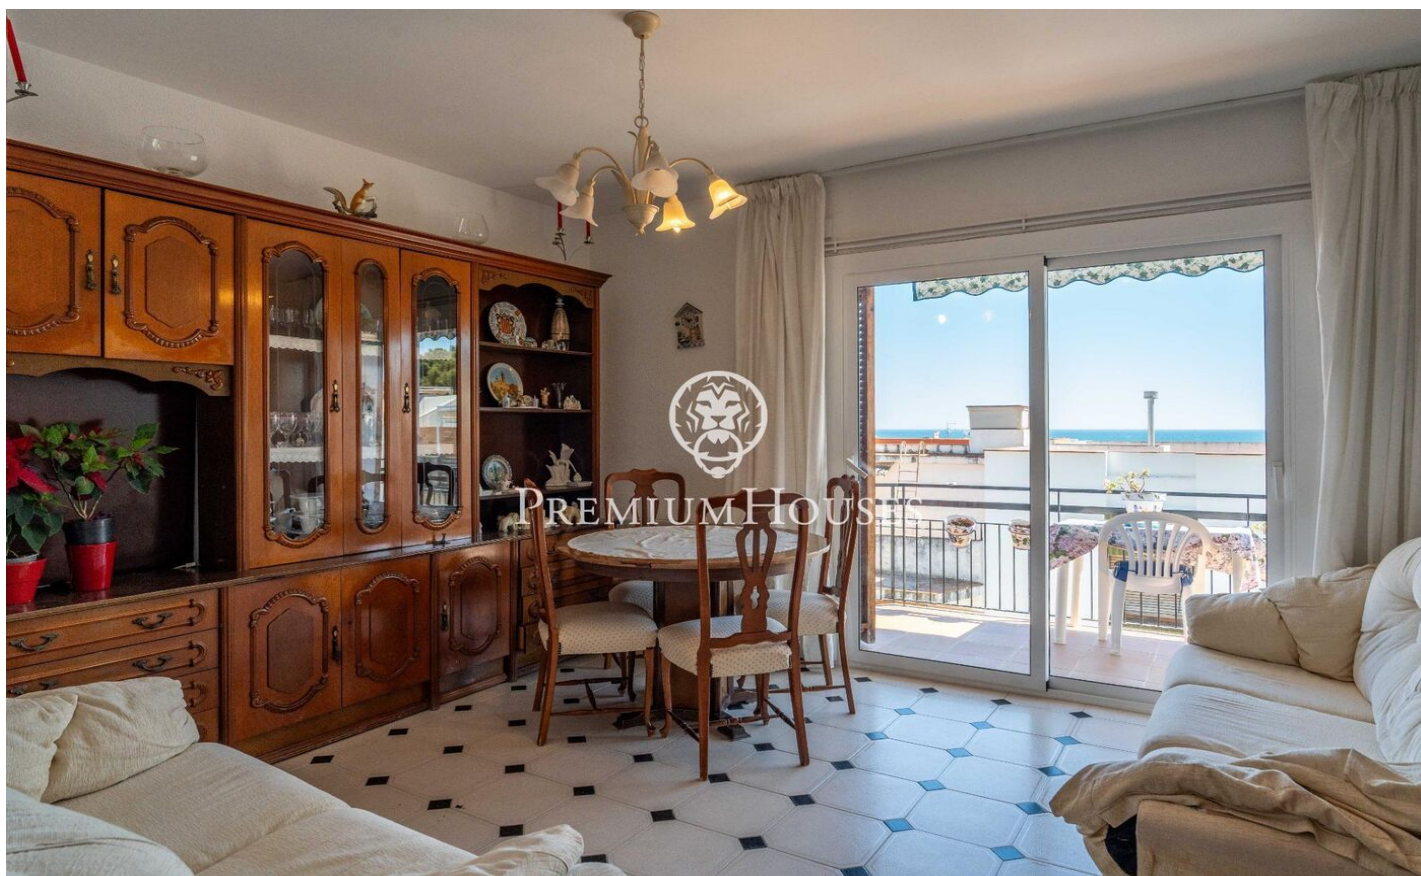

Piso con vistas al mar en Poble Sec

Ref: PHS101348

Poble Sec / Sitges

En el barrio de Poble Sec de Sitges tenemos este piso orientado a sur. La vivienda tiene una gran terraza con vistas despejadas al mar. El piso se distribuye en una zona de día que se compone de un salón-comedor con salida a una terraza con vistas despejadas. Seguidamente, encontramos una cocina independiente. Todos los dormitorios tienen armarios empotrados. La zona de noche se compone de tres habitaciones dobles, una en suite, y una habitación individual. Desde las habitaciones dobles se accede a un balcón con su zona de lavadero. Un baño completo da servicio a todo el piso. Todos los dormitorios tienen armarios empotrados. El barrio de Poble Sec de Sitges se caracteriza por su excelente ubicación con respecto a todos los servicios esenciales y al centro de Sitges. La zona es conocida por ser un barrio familiar y tranquilo al año.

375.000 €

76 m²
4 Habitaciones
1 Baño completo
Calefacción
Vistas al mar
Terraza
Balcón
Armarios empotrados

Contáctenos para mas información o para concertar una visita

Tel: +34 93 809 72 40

sitges@premiumhouses.com