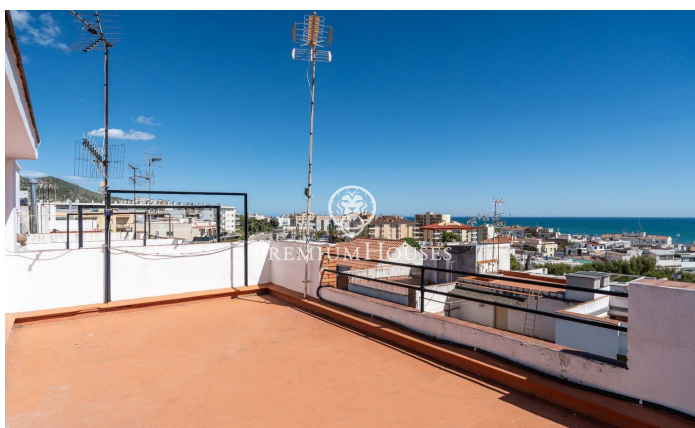

Contáctenos para mas información o para concertar una visita

Tel: +34 93 809 72 40

sitges@premiumhouses.com

www.premiumhouses.es