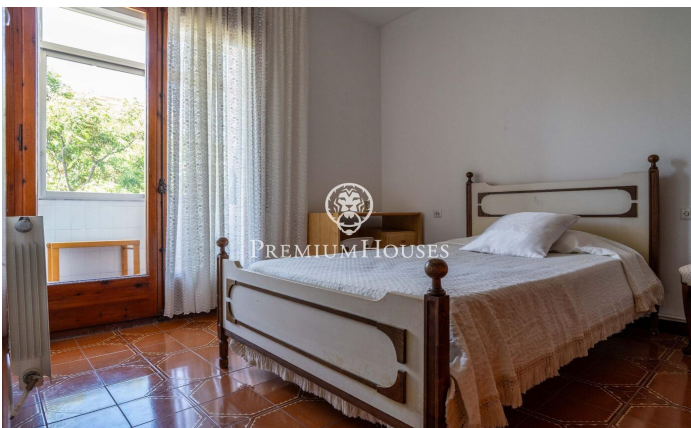

Piso con vistas al mar en Poble Sec

Ref: PHS101348

Poble Sec / Sitges

En el barrio de Poble Sec de Sitges tenemos este piso orientado a sur. La vivienda tiene una gran terraza con vistas despejadas al mar. El piso se distribuye en una zona de día que se compone de un salón-comedor con salida a una terraza con vistas despejadas. Seguidamente, encontramos una cocina independiente. Todos los dormitorios tienen armarios empotrados. La zona de noche se compone de tres habitaciones dobles, una en suite, y una habitación individual. Desde las habitaciones dobles se accede a un balcón con su zona de lavadero. Un baño completo da servicio a todo el piso. Todos los dormitorios tienen armarios empotrados. El barrio de Poble Sec de Sitges se caracteriza por su excelente ubicación con respecto a todos los servicios esenciales y al centro de Sitges. La zona es conocida por ser un barrio familiar y tranquilo al año.

350.000 €

76 m²
4 Habitaciones
1 Baño completo
Calefacción
Vistas al mar
Terraza
Balcón
Armarios empotrados

Contáctenos para mas información o para concertar una visita

Tel: +34 93 809 72 40

sitges@premiumhouses.com