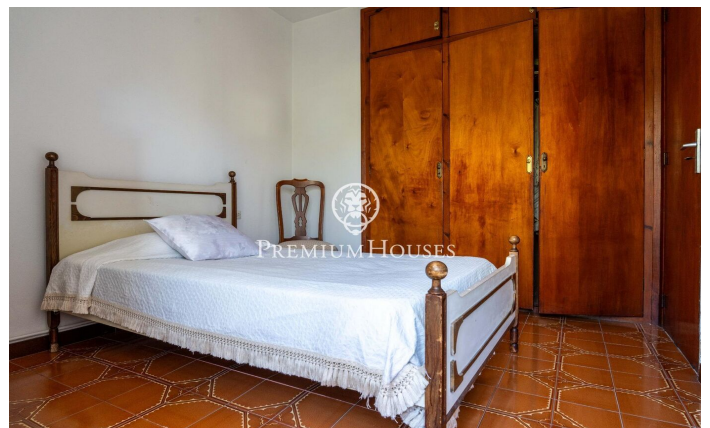

Piso con vistas al mar en Poble Sec

Ref: PHS101348

Poble Sec / Sitges

En el barrio de Poble Sec de Sitges tenemos este piso orientado a sur. La vivienda tiene una gran terraza con vistas despejadas al mar. El piso se distribuye en una zona de día que se compone de un salón-comedor con salida a una terraza con vistas despejadas. Seguidamente, encontramos una cocina independiente. Todos los dormitorios tienen armarios empotrados. La zona de noche se compone de tres habitaciones dobles, una en suite, y una habitación individual. Desde las habitaciones dobles se accede a un balcón con su zona de lavadero. Un baño completo da servicio a todo el piso. Todos los dormitorios tienen armarios empotrados. El barrio de Poble Sec de Sitges se caracteriza por su excelente ubicación con respecto a todos los servicios esenciales y al centro de Sitges. La zona es conocida por ser un barrio familiar y tranquilo al año.

375.000 €

76 m²
4 Habitaciones
1 Baño completo
Calefacción
Vistas al mar
Terraza
Balcón
Armarios empotrados

Contáctenos para mas información o para concertar una visita

Tel: +34 93 809 72 40

sitges@premiumhouses.com