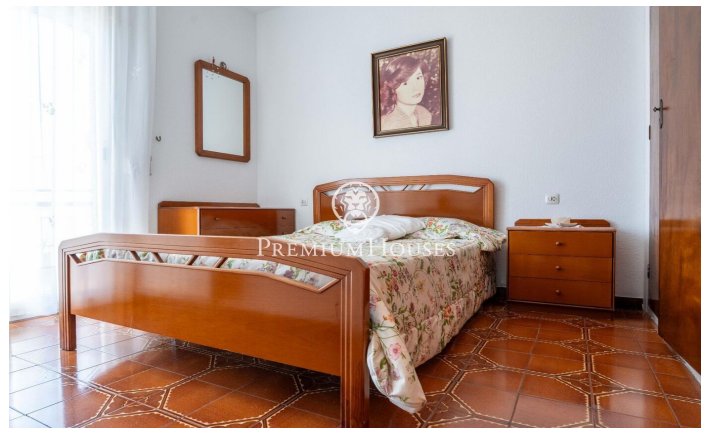

Piso con vistas al mar en Poble Sec

Ref: PHS101348

Poble Sec / Sitges

En el barrio de Poble Sec de Sitges tenemos este piso orientado a sur. La vivienda tiene una gran terraza con vistas despejadas al mar. El piso se distribuye en una zona de día que se compone de un salón-comedor con salida a una terraza con vistas despejadas. Seguidamente, encontramos una cocina independiente. Todos los dormitorios tienen armarios empotrados. La zona de noche se compone de tres habitaciones dobles, una en suite, y una habitación individual. Desde las habitaciones dobles se accede a un balcón con su zona de lavadero. Un baño completo da servicio a todo el piso. Todos los dormitorios tienen armarios empotrados. El barrio de Poble Sec de Sitges se caracteriza por su excelente ubicación con respecto a todos los servicios esenciales y al centro de Sitges. La zona es conocida por ser un barrio familiar y tranquilo al año.

350.000 €

76 m²
4 Habitaciones
1 Baño completo
Calefacción
Vistas al mar
Terraza
Balcón
Armarios empotrados

Contáctenos para mas información o para concertar una visita

Tel: +34 93 809 72 40

sitges@premiumhouses.com