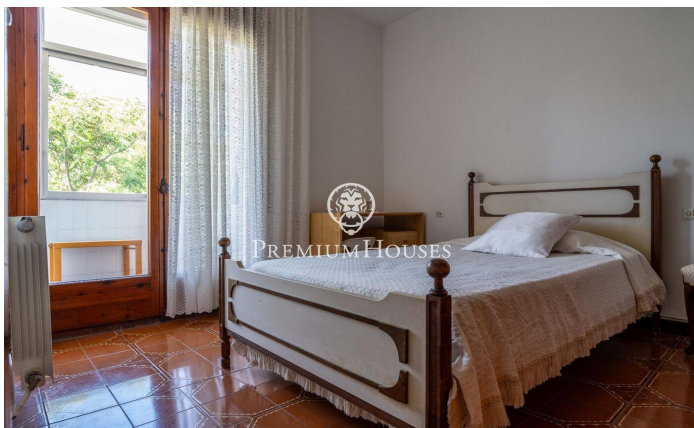

Piso con vistas al mar en Poble Sec

Ref: PHS101348

Poble Sec / Sitges

En el barrio de Poble Sec de Sitges tenemos este piso orientado a sur. La vivienda tiene una gran terraza con vistas despejadas al mar. El piso se distribuye en una zona de día que se compone de un salón-comedor con salida a una terraza con vistas despejadas. Seguidamente, encontramos una cocina independiente. Todos los dormitorios tienen armarios empotrados. La zona de noche se compone de tres habitaciones dobles, una en suite, y una habitación individual. Desde las habitaciones dobles se accede a un balcón con su zona de lavadero. Un baño completo da servicio a todo el piso. Todos los dormitorios tienen armarios empotrados. El barrio de Poble Sec de Sitges se caracteriza por su excelente ubicación con respecto a todos los servicios esenciales y al centro de Sitges. La zona es conocida por ser un barrio familiar y tranquilo al año.

375.000 €

76 m²
4 Habitaciones
1 Baño completo
Calefacción
Vistas al mar
Terraza
Balcón
Armarios empotrados

Contáctenos para mas información o para concertar una visita

Tel: +34 93 809 72 40

sitges@premiumhouses.com