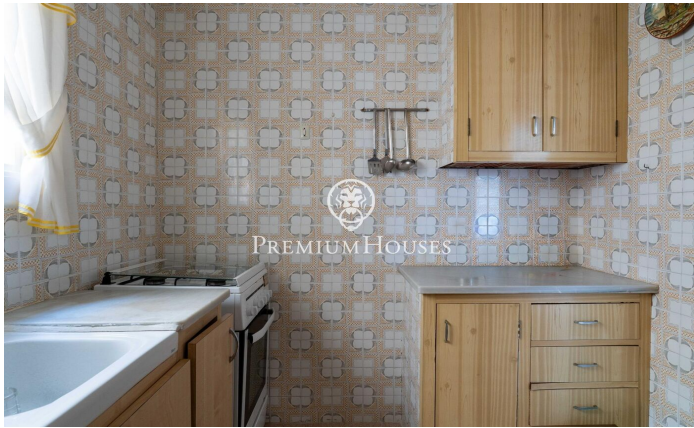

Piso con vistas al mar en Poble Sec

Ref: PHS101348

Poble Sec / Sitges

En el barrio de Poble Sec de Sitges tenemos este piso orientado a sur. La vivienda tiene una gran terraza con vistas despejadas al mar. El piso se distribuye en una zona de día que se compone de un salón-comedor con salida a una terraza con vistas despejadas. Seguidamente, encontramos una cocina independiente. Todos los dormitorios tienen armarios empotrados. La zona de noche se compone de tres habitaciones dobles, una en suite, y una habitación individual. Desde las habitaciones dobles se accede a un balcón con su zona de lavadero. Un baño completo da servicio a todo el piso. Todos los dormitorios tienen armarios empotrados. El barrio de Poble Sec de Sitges se caracteriza por su excelente ubicación con respecto a todos los servicios esenciales y al centro de Sitges. La zona es conocida por ser un barrio familiar y tranquilo al año.

375.000 €

76 m²
4 Habitaciones
1 Baño completo
Calefacción
Vistas al mar
Terraza
Balcón
Armarios empotrados

Contáctenos para mas información o para concertar una visita

Tel: +34 93 809 72 40

sitges@premiumhouses.com