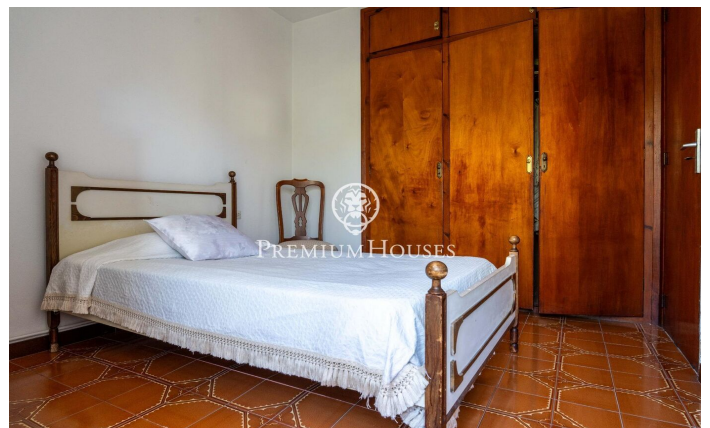

Piso con vistas al mar en Poble Sec

Ref: PHS101348

Poble Sec / Sitges

En el barrio de Poble Sec de Sitges tenemos este piso orientado a sur. La vivienda tiene una gran terraza con vistas despejadas al mar. El piso se distribuye en una zona de día que se compone de un salón-comedor con salida a una terraza con vistas despejadas. Seguidamente, encontramos una cocina independiente. Todos los dormitorios tienen armarios empotrados. La zona de noche se compone de tres habitaciones dobles, una en suite, y una habitación individual. Desde las habitaciones dobles se accede a un balcón con su zona de lavadero. Un baño completo da servicio a todo el piso. Todos los dormitorios tienen armarios empotrados. El barrio de Poble Sec de Sitges se caracteriza por su excelente ubicación con respecto a todos los servicios esenciales y al centro de Sitges. La zona es conocida por ser un barrio familiar y tranquilo al año.

350.000 €

76 m²
4 Habitaciones
1 Baño completo
Calefacción
Vistas al mar
Terraza
Balcón
Armarios empotrados

Contáctenos para mas información o para concertar una visita

Tel: +34 93 809 72 40

sitges@premiumhouses.com