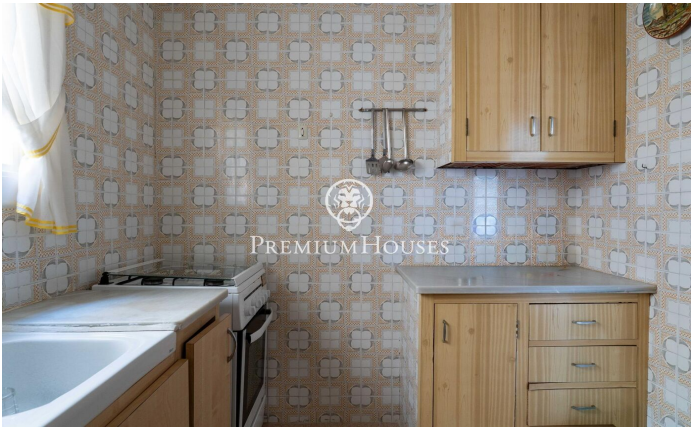

Piso con vistas al mar en Poble Sec

Ref: PHS101348

Poble Sec / Sitges

En el barrio de Poble Sec de Sitges tenemos este piso orientado a sur. La vivienda tiene una gran terraza con vistas despejadas al mar. El piso se distribuye en una zona de día que se compone de un salón-comedor con salida a una terraza con vistas despejadas. Seguidamente, encontramos una cocina independiente. Todos los dormitorios tienen armarios empotrados. La zona de noche se compone de tres habitaciones dobles, una en suite, y una habitación individual. Desde las habitaciones dobles se accede a un balcón con su zona de lavadero. Un baño completo da servicio a todo el piso. Todos los dormitorios tienen armarios empotrados. El barrio de Poble Sec de Sitges se caracteriza por su excelente ubicación con respecto a todos los servicios esenciales y al centro de Sitges. La zona es conocida por ser un barrio familiar y tranquilo al año.

350.000 €

76 m²
4 Habitaciones
1 Baño completo
Calefacción
Vistas al mar
Terraza
Balcón
Armarios empotrados

Contáctenos para mas información o para concertar una visita

Tel: +34 93 809 72 40

sitges@premiumhouses.com