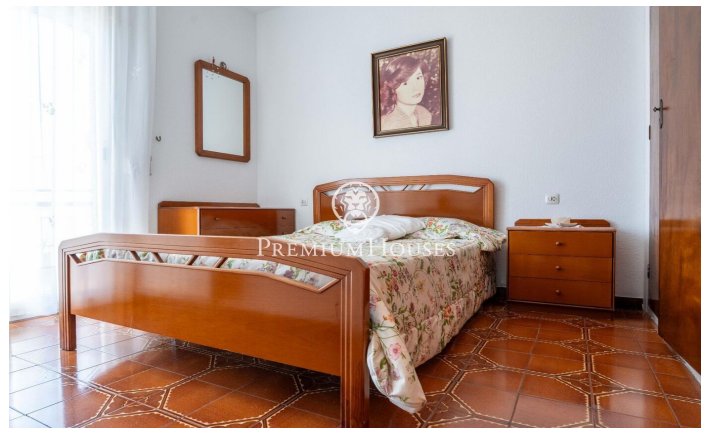

Piso con vistas al mar en Poble Sec

Ref: PHS101348

Poble Sec / Sitges

En el barrio de Poble Sec de Sitges tenemos este piso orientado a sur. La vivienda tiene una gran terraza con vistas despejadas al mar. El piso se distribuye en una zona de día que se compone de un salón-comedor con salida a una terraza con vistas despejadas. Seguidamente, encontramos una cocina independiente. Todos los dormitorios tienen armarios empotrados. La zona de noche se compone de tres habitaciones dobles, una en suite, y una habitación individual. Desde las habitaciones dobles se accede a un balcón con su zona de lavadero. Un baño completo da servicio a todo el piso. Todos los dormitorios tienen armarios empotrados. El barrio de Poble Sec de Sitges se caracteriza por su excelente ubicación con respecto a todos los servicios esenciales y al centro de Sitges. La zona es conocida por ser un barrio familiar y tranquilo al año.

375.000 €

76 m²
4 Habitaciones
1 Baño completo
Calefacción
Vistas al mar
Terraza
Balcón
Armarios empotrados

Contáctenos para mas información o para concertar una visita

Tel: +34 93 809 72 40

sitges@premiumhouses.com