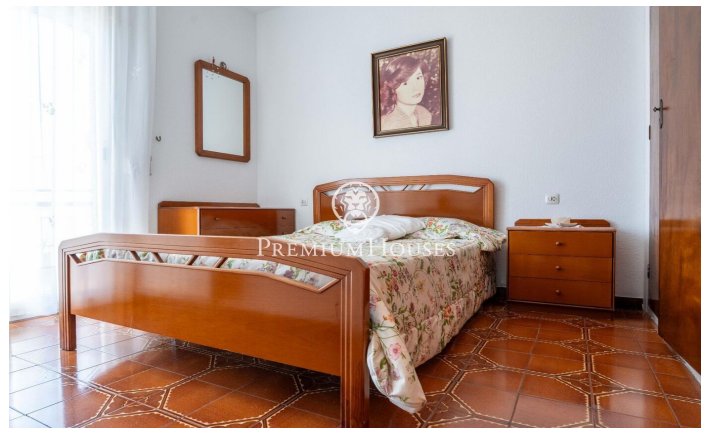

Piso con terraza y vistas despejadas en Poble Sec

Ref: PHS101348

Poble Sec / Sitges

En el barrio de Poble Sec de Sitges tenemos este piso. Por su orientación a sur, la vivienda goza de mucha luz natural todo el día. El piso tiene una terraza con vistas despejadas. Además, hay dos terrazas en la azotea que se comparten con los vecinos del inmueble. El piso se distribuye en una zona de día que se compone de un salón-comedor muy luminoso con salida a una terraza con vistas despejadas. Seguidamente, encontramos una cocina independiente. Todos los dormitorios tienen armarios empotrados. La zona de noche se compone de tres habitaciones dobles, una en suite, y una habitación individual. Desde las habitaciones dobles se accede a un balcón con su zona de lavadero. Un baño completo da servicio a todo el piso. Todos los dormitorios tienen armarios empotrados. El barrio de Poble Sec de Sitges se caracteriza por su excelente ubicación con respecto a todos los servicios esenciales y al centro de Sitges.

390.000 €

76 m²
4 Habitaciones
1 Baño completo
Calefacción
Vistas al mar
Terraza
Balcón
Armarios empotrados

Contáctenos para mas información o para concertar una visita

Tel: +34 93 809 72 40

sitges@premiumhouses.com