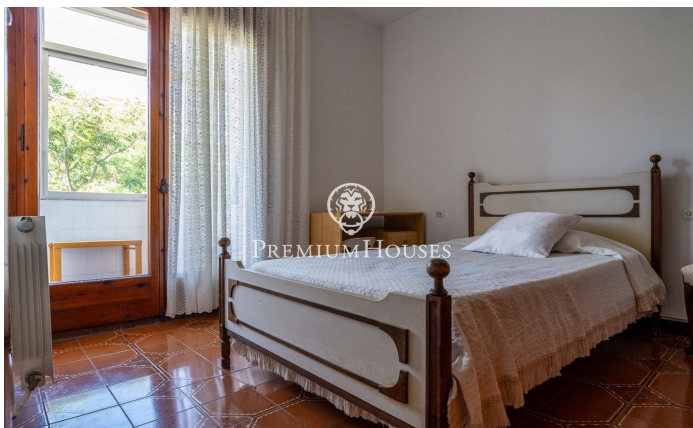

Piso con terraza y vistas despejadas en Poble Sec

Ref: PHS101348

Poble Sec / Sitges

En el barrio de Poble Sec de Sitges tenemos este piso. Por su orientación a sur, la vivienda goza de mucha luz natural todo el día. El piso tiene una terraza con vistas despejadas. Además, hay dos terrazas en la azotea que se comparten con los vecinos del inmueble. El piso se distribuye en una zona de día que se compone de un salón-comedor muy luminoso con salida a una terraza con vistas despejadas. Seguidamente, encontramos una cocina independiente. Todos los dormitorios tienen armarios empotrados. La zona de noche se compone de tres habitaciones dobles, una en suite, y una habitación individual. Desde las habitaciones dobles se accede a un balcón con su zona de lavadero. Un baño completo da servicio a todo el piso. Todos los dormitorios tienen armarios empotrados. El barrio de Poble Sec de Sitges se caracteriza por su excelente ubicación con respecto a todos los servicios esenciales y al centro de Sitges.

390.000 €

76 m²
4 Habitaciones
1 Baño completo
Calefacción
Vistas al mar
Terraza
Balcón
Armarios empotrados

Contáctenos para mas información o para concertar una visita

Tel: +34 93 809 72 40

sitges@premiumhouses.com