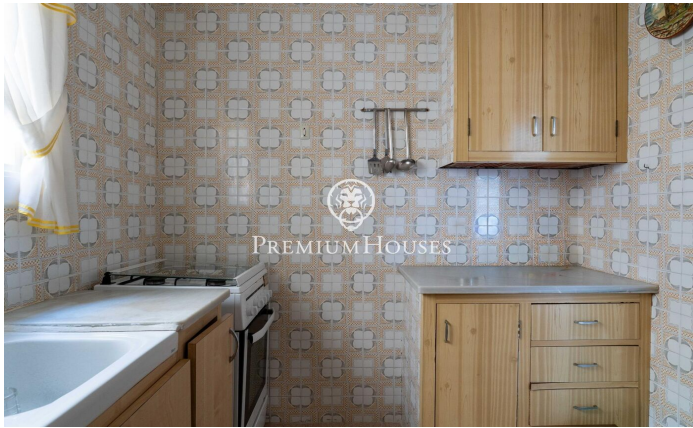

Piso con terraza y vistas despejadas en Poble Sec

Ref: PHS101348

Poble Sec / Sitges

En el barrio de Poble Sec de Sitges tenemos este piso. Por su orientación a sur, la vivienda goza de mucha luz natural todo el día. El piso tiene una terraza con vistas despejadas. Además, hay dos terrazas en la azotea que se comparten con los vecinos del inmueble. El piso se distribuye en una zona de día que se compone de un salón-comedor muy luminoso con salida a una terraza con vistas despejadas. Seguidamente, encontramos una cocina independiente. Todos los dormitorios tienen armarios empotrados. La zona de noche se compone de tres habitaciones dobles, una en suite, y una habitación individual. Desde las habitaciones dobles se accede a un balcón con su zona de lavadero. Un baño completo da servicio a todo el piso. Todos los dormitorios tienen armarios empotrados. El barrio de Poble Sec de Sitges se caracteriza por su excelente ubicación con respecto a todos los servicios esenciales y al centro de Sitges.

390.000 €

76 m²
4 Habitaciones
1 Baño completo
Calefacción
Vistas al mar
Terraza
Balcón
Armarios empotrados

Contáctenos para mas información o para concertar una visita

Tel: +34 93 809 72 40

sitges@premiumhouses.com