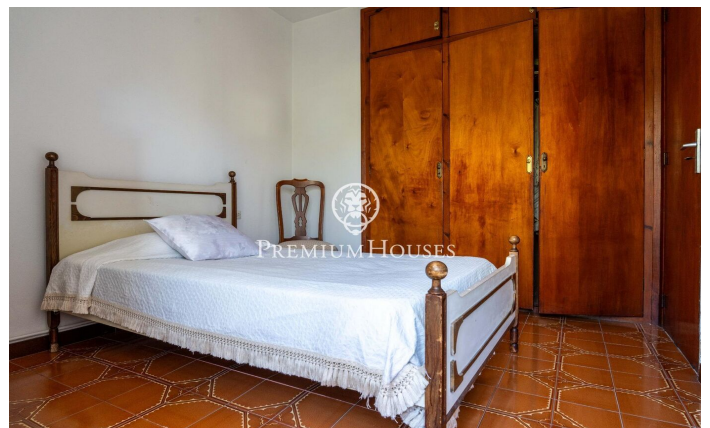

Piso con terraza y vistas despejadas en Poble Sec

Ref: PHS101348

Poble Sec / Sitges

En el barrio de Poble Sec de Sitges tenemos este piso. Por su orientación a sur, la vivienda goza de mucha luz natural todo el día. El piso tiene una terraza con vistas despejadas. Además, hay dos terrazas en la azotea que se comparten con los vecinos del inmueble. El piso se distribuye en una zona de día que se compone de un salón-comedor muy luminoso con salida a una terraza con vistas despejadas. Seguidamente, encontramos una cocina independiente. Todos los dormitorios tienen armarios empotrados. La zona de noche se compone de tres habitaciones dobles, una en suite, y una habitación individual. Desde las habitaciones dobles se accede a un balcón con su zona de lavadero. Un baño completo da servicio a todo el piso. Todos los dormitorios tienen armarios empotrados. El barrio de Poble Sec de Sitges se caracteriza por su excelente ubicación con respecto a todos los servicios esenciales y al centro de Sitges.

390.000 €

76 m²
4 Habitaciones
1 Baño completo
Calefacción
Vistas al mar
Terraza
Balcón
Armarios empotrados

Contáctenos para mas información o para concertar una visita

Tel: +34 93 809 72 40

sitges@premiumhouses.com