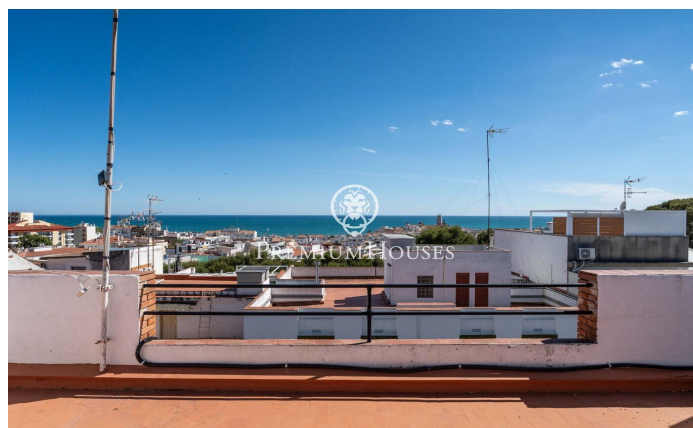

Contáctenos para mas información o para concertar una visita

Tel: +34 93 809 72 40

sitges@premiumhouses.com

www.premiumhouses.es