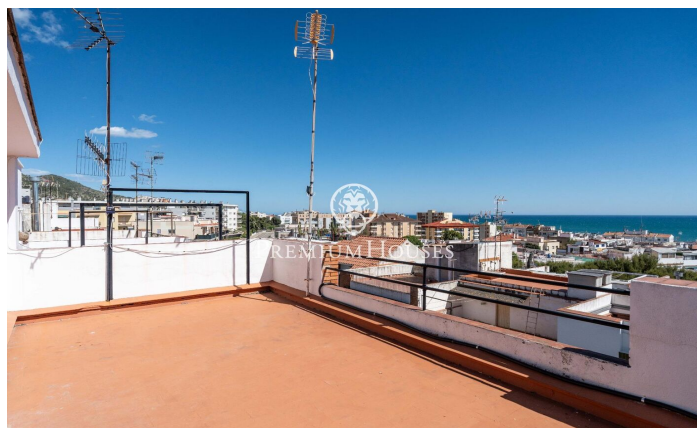

Contáctenos para mas información o para concertar una visita

Tel: +34 93 809 72 40

sitges@premiumhouses.com

www.premiumhouses.es