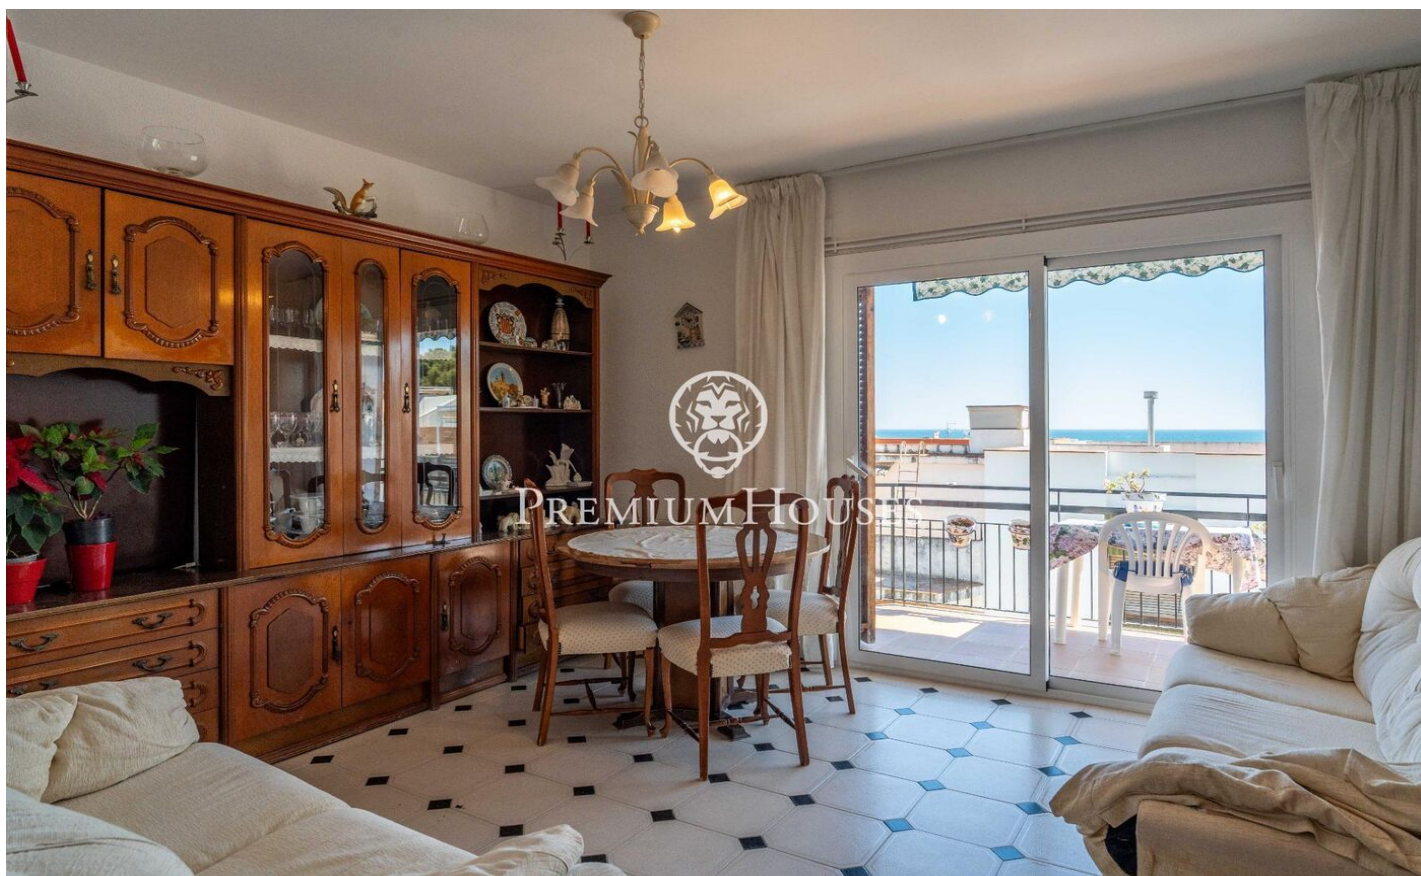

Piso con terraza y vistas despejadas en Poble Sec

Ref: PHS101348

Poble Sec / Sitges

En el barrio de Poble Sec de Sitges tenemos este piso. Por su orientación a sur, la vivienda goza de mucha luz natural todo el día. El piso tiene una terraza con vistas despejadas. Además, hay dos terrazas en la azotea que se comparten con los vecinos del inmueble. El piso se distribuye en una zona de día que se compone de un salón-comedor muy luminoso con salida a una terraza con vistas despejadas. Seguidamente, encontramos una cocina independiente. Todos los dormitorios tienen armarios empotrados. La zona de noche se compone de tres habitaciones dobles, una en suite, y una habitación individual. Desde las habitaciones dobles se accede a un balcón con su zona de lavadero. Un baño completo da servicio a todo el piso. Todos los dormitorios tienen armarios empotrados. El barrio de Poble Sec de Sitges se caracteriza por su excelente ubicación con respecto a todos los servicios esenciales y al centro de Sitges.

390.000 €

76 m²
4 Habitaciones
1 Baño completo
Calefacción
Vistas al mar
Terraza
Balcón
Armarios empotrados

Contáctenos para mas información o para concertar una visita

Tel: +34 93 809 72 40

sitges@premiumhouses.com