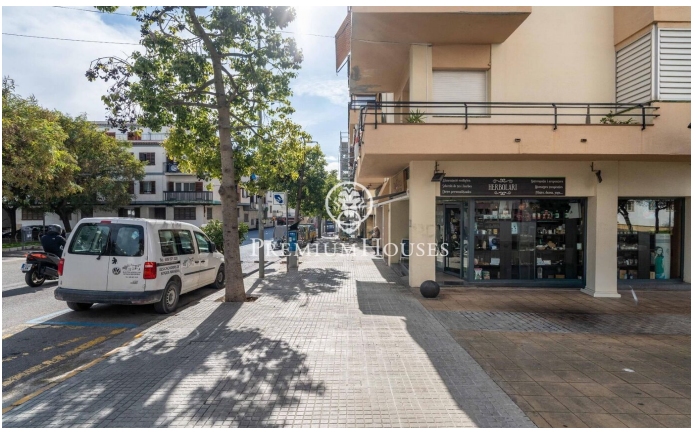

Contáctenos para mas información o para concertar una visita

Tel: +34 93 809 72 40

sitges@premiumhouses.com

www.premiumhouses.es