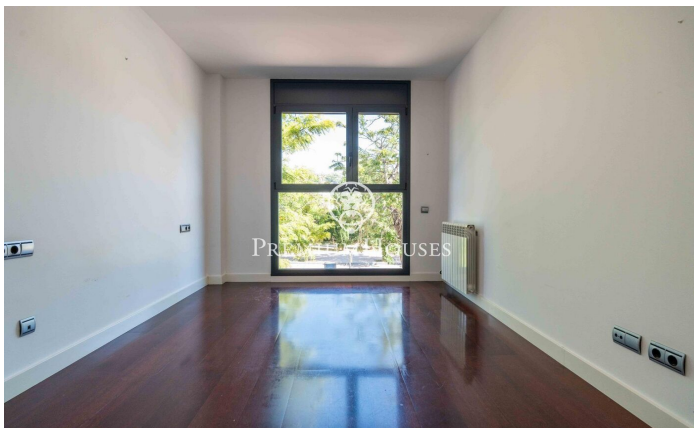

Piso con terraza en La Plana

Ref: PHS101379

La Plana / Sitges

En el barrio de La Plana de Sitges tenemos esta piso para entrar a vivir con terraza. La vivienda se encuentra en una comunidad con piscina, jardín y una plaza de parking. La vivienda se divide en una zona de día. La ultima se compone de un salón-comedor y una cocina independiente. Desde ambos espacios se accede a una terraza con vistas a la piscina. La zona de noche se compone de tres habitaciones. Una simple y dos dobles, una en suite con ducha y columna de hidromasaje. Todos los dormitorios tienen armarios empotrados Finalmente, encontramos un baño completo y un cuarto de lavadero. El barrio de La Plana de Sitges es una zona residencial tranquila cercana a los servicios esenciales. Todo ello sin renunciar a estar a poca distancia caminando del centro.

750.000 €

115 m²
3 Habitaciones
2 Baños
Piscina
Calefacción
Trastero
Ascensor
Parking
Terraza
Armarios empotrados

Contáctenos para mas información o para concertar una visita

Tel: +34 93 809 72 40

sitges@premiumhouses.com