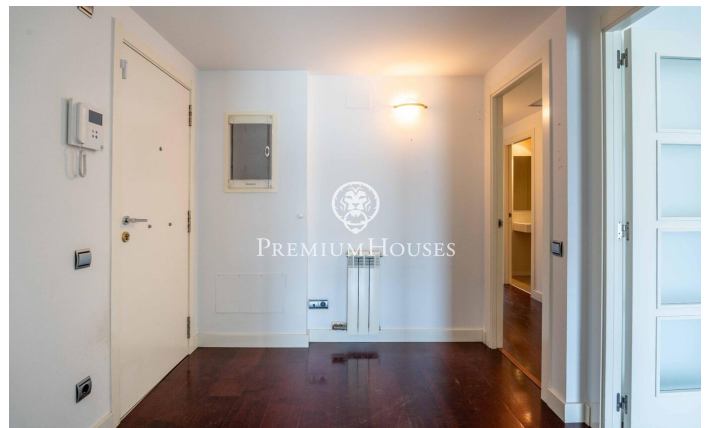

Piso con terraza en La Plana

Ref: PHS101379

La Plana / Sitges

En el barrio de La Plana de Sitges tenemos esta piso para entrar a vivir con terraza. La vivienda se encuentra en una comunidad con piscina, jardín y una plaza de parking. La vivienda se divide en una zona de día. La ultima se compone de un salón-comedor y una cocina independiente. Desde ambos espacios se accede a una terraza con vistas a la piscina. La zona de noche se compone de tres habitaciones. Una simple y dos dobles, una en suite con ducha y columna de hidromasaje. Todos los dormitorios tienen armarios empotrados Finalmente, encontramos un baño completo y un cuarto de lavadero. El barrio de La Plana de Sitges es una zona residencial tranquila cercana a los servicios esenciales. Todo ello sin renunciar a estar a poca distancia caminando del centro.

750.000 €

115 m²
3 Habitaciones
2 Baños
Piscina
Calefacción
Trastero
Ascensor
Parking
Terraza
Armarios empotrados

Contáctenos para mas información o para concertar una visita

Tel: +34 93 809 72 40

sitges@premiumhouses.com