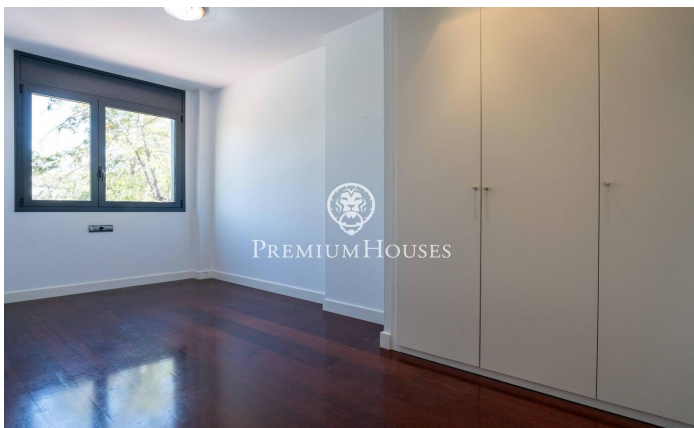

Piso con terraza en La Plana

Ref: PHS101379

La Plana / Sitges

En el barrio de La Plana de Sitges tenemos esta piso para entrar a vivir con terraza. La vivienda se encuentra en una comunidad con piscina, jardín y una plaza de parking. La vivienda se divide en una zona de día. La ultima se compone de un salón-comedor y una cocina independiente. Desde ambos espacios se accede a una terraza con vistas a la piscina. La zona de noche se compone de tres habitaciones. Una simple y dos dobles, una en suite con ducha y columna de hidromasaje. Todos los dormitorios tienen armarios empotrados Finalmente, encontramos un baño completo y un cuarto de lavadero. El barrio de La Plana de Sitges es una zona residencial tranquila cercana a los servicios esenciales. Todo ello sin renunciar a estar a poca distancia caminando del centro.

750.000 €

115 m²
3 Habitaciones
2 Baños
Piscina
Calefacción
Trastero
Ascensor
Parking
Terraza
Armarios empotrados

Contáctenos para mas información o para concertar una visita

Tel: +34 93 809 72 40

sitges@premiumhouses.com