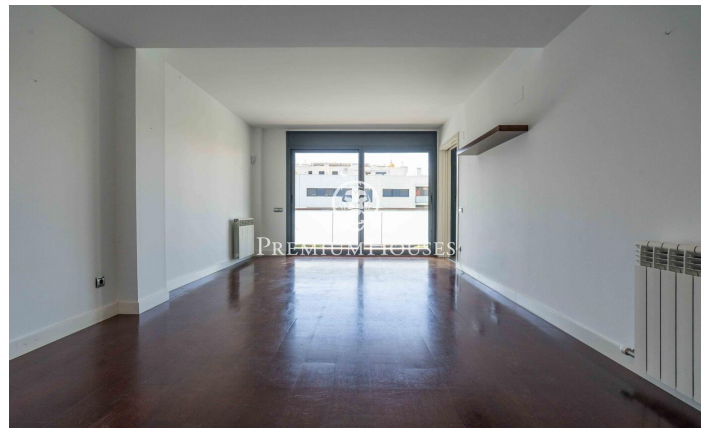

Piso con terraza en La Plana

Ref: PHS101379

La Plana / Sitges

En el barrio de La Plana de Sitges tenemos esta piso para entrar a vivir con terraza. La vivienda se encuentra en una comunidad con piscina, jardín y una plaza de parking. La vivienda se divide en una zona de día. La ultima se compone de un salón-comedor y una cocina independiente. Desde ambos espacios se accede a una terraza con vistas a la piscina. La zona de noche se compone de tres habitaciones. Una simple y dos dobles, una en suite con ducha y columna de hidromasaje. Todos los dormitorios tienen armarios empotrados Finalmente, encontramos un baño completo y un cuarto de lavadero. El barrio de La Plana de Sitges es una zona residencial tranquila cercana a los servicios esenciales. Todo ello sin renunciar a estar a poca distancia caminando del centro.

750.000 €

115 m²
3 Habitaciones
2 Baños
Piscina
Calefacción
Trastero
Ascensor
Parking
Terraza
Armarios empotrados

Contáctenos para mas información o para concertar una visita

Tel: +34 93 809 72 40

sitges@premiumhouses.com