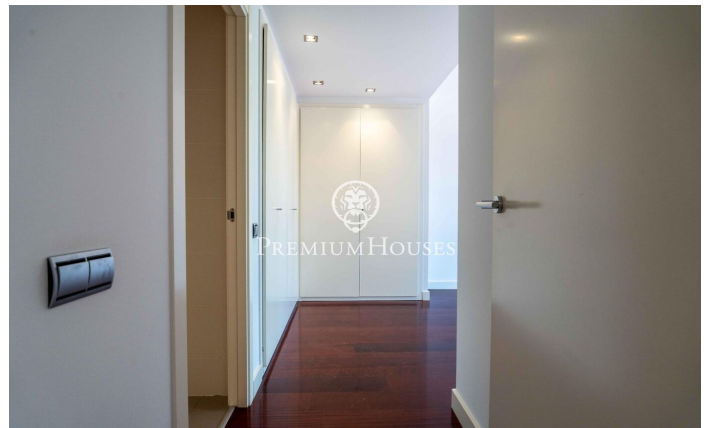

Piso con terraza en La Plana

Ref: PHS101379

La Plana / Sitges

En el barrio de La Plana de Sitges tenemos esta piso para entrar a vivir con terraza. La vivienda se encuentra en una comunidad con piscina, jardín y una plaza de parking. La vivienda se divide en una zona de día. La ultima se compone de un salón-comedor y una cocina independiente. Desde ambos espacios se accede a una terraza con vistas a la piscina. La zona de noche se compone de tres habitaciones. Una simple y dos dobles, una en suite con ducha y columna de hidromasaje. Todos los dormitorios tienen armarios empotrados Finalmente, encontramos un baño completo y un cuarto de lavadero. El barrio de La Plana de Sitges es una zona residencial tranquila cercana a los servicios esenciales. Todo ello sin renunciar a estar a poca distancia caminando del centro.

750.000 €

115 m²
3 Habitaciones
2 Baños
Piscina
Calefacción
Trastero
Ascensor
Parking
Terraza
Armarios empotrados

Contáctenos para mas información o para concertar una visita

Tel: +34 93 809 72 40

sitges@premiumhouses.com