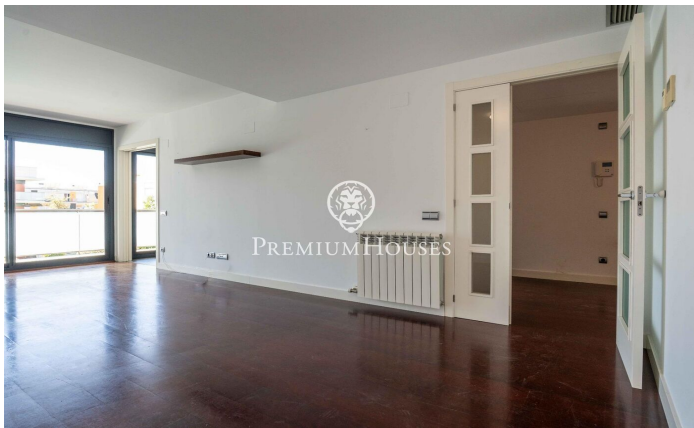

Piso con terraza en La Plana

Ref: PHS101379

La Plana / Sitges

En el barrio de La Plana de Sitges tenemos esta piso para entrar a vivir con terraza. La vivienda se encuentra en una comunidad con piscina, jardín y una plaza de parking. La vivienda se divide en una zona de día. La ultima se compone de un salón-comedor y una cocina independiente. Desde ambos espacios se accede a una terraza con vistas a la piscina. La zona de noche se compone de tres habitaciones. Una simple y dos dobles, una en suite con ducha y columna de hidromasaje. Todos los dormitorios tienen armarios empotrados Finalmente, encontramos un baño completo y un cuarto de lavadero. El barrio de La Plana de Sitges es una zona residencial tranquila cercana a los servicios esenciales. Todo ello sin renunciar a estar a poca distancia caminando del centro.

750.000 €

115 m²
3 Habitaciones
2 Baños
Piscina
Calefacción
Trastero
Ascensor
Parking
Terraza
Armarios empotrados

Contáctenos para mas información o para concertar una visita

Tel: +34 93 809 72 40

sitges@premiumhouses.com