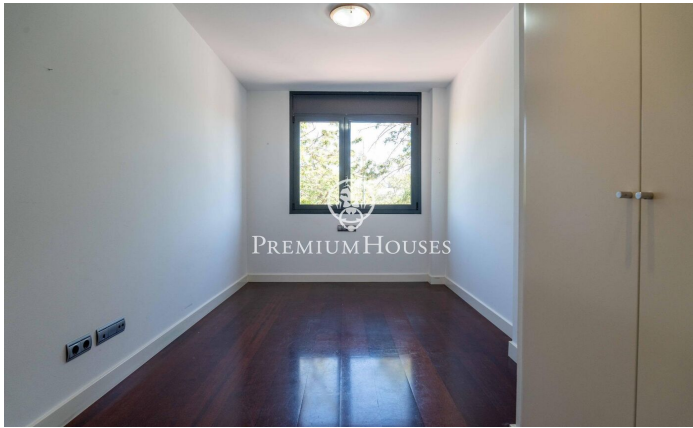

Piso con terraza en La Plana

Ref: PHS101379

La Plana / Sitges

En el barrio de La Plana de Sitges tenemos esta piso para entrar a vivir con terraza. La vivienda se encuentra en una comunidad con piscina, jardín y una plaza de parking. La vivienda se divide en una zona de día. La ultima se compone de un salón-comedor y una cocina independiente. Desde ambos espacios se accede a una terraza con vistas a la piscina. La zona de noche se compone de tres habitaciones. Una simple y dos dobles, una en suite con ducha y columna de hidromasaje. Todos los dormitorios tienen armarios empotrados Finalmente, encontramos un baño completo y un cuarto de lavadero. El barrio de La Plana de Sitges es una zona residencial tranquila cercana a los servicios esenciales. Todo ello sin renunciar a estar a poca distancia caminando del centro.

750.000 €

115 m²
3 Habitaciones
2 Baños
Piscina
Calefacción
Trastero
Ascensor
Parking
Terraza
Armarios empotrados

Contáctenos para mas información o para concertar una visita

Tel: +34 93 809 72 40

sitges@premiumhouses.com