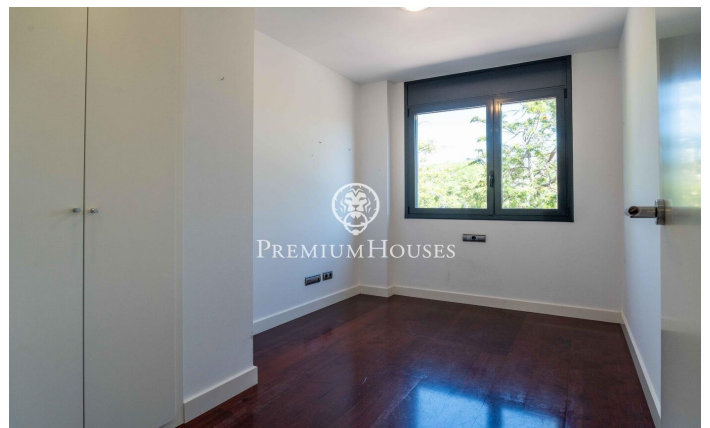

Piso con terraza en La Plana

Ref: PHS101379

La Plana / Sitges

En el barrio de La Plana de Sitges tenemos esta piso para entrar a vivir con terraza. La vivienda se encuentra en una comunidad con piscina, jardín y una plaza de parking. La vivienda se divide en una zona de día. La ultima se compone de un salón-comedor y una cocina independiente. Desde ambos espacios se accede a una terraza con vistas a la piscina. La zona de noche se compone de tres habitaciones. Una simple y dos dobles, una en suite con ducha y columna de hidromasaje. Todos los dormitorios tienen armarios empotrados Finalmente, encontramos un baño completo y un cuarto de lavadero. El barrio de La Plana de Sitges es una zona residencial tranquila cercana a los servicios esenciales. Todo ello sin renunciar a estar a poca distancia caminando del centro.

750.000 €

115 m²
3 Habitaciones
2 Baños
Piscina
Calefacción
Trastero
Ascensor
Parking
Terraza
Armarios empotrados

Contáctenos para mas información o para concertar una visita

Tel: +34 93 809 72 40

sitges@premiumhouses.com