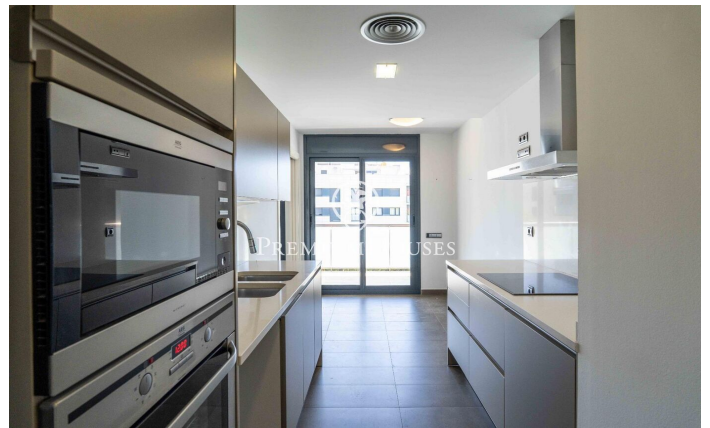

Piso con terraza en La Plana

Ref: PHS101379

La Plana / Sitges

En el barrio de La Plana de Sitges tenemos esta piso para entrar a vivir con terraza. La vivienda se encuentra en una comunidad con piscina, jardín y una plaza de parking. La vivienda se divide en una zona de día. La ultima se compone de un salón-comedor y una cocina independiente. Desde ambos espacios se accede a una terraza con vistas a la piscina. La zona de noche se compone de tres habitaciones. Una simple y dos dobles, una en suite con ducha y columna de hidromasaje. Todos los dormitorios tienen armarios empotrados Finalmente, encontramos un baño completo y un cuarto de lavadero. El barrio de La Plana de Sitges es una zona residencial tranquila cercana a los servicios esenciales. Todo ello sin renunciar a estar a poca distancia caminando del centro.

750.000 €

115 m²
3 Habitaciones
2 Baños
Piscina
Calefacción
Trastero
Ascensor
Parking
Terraza
Armarios empotrados

Contáctenos para mas información o para concertar una visita

Tel: +34 93 809 72 40

sitges@premiumhouses.com