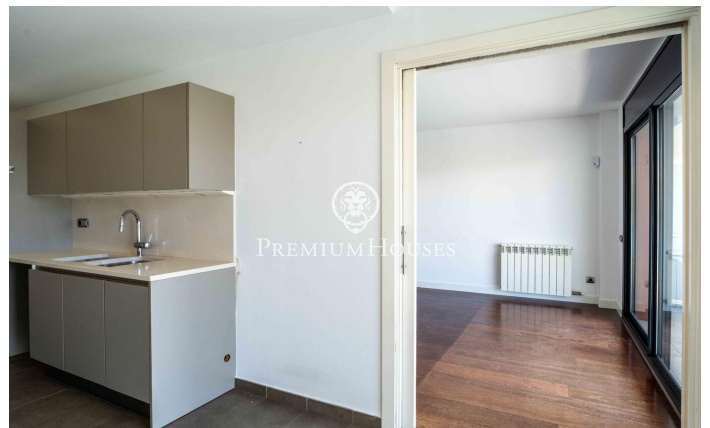

Piso con terraza en La Plana

Ref: PHS101379

La Plana / Sitges

En el barrio de La Plana de Sitges tenemos esta piso para entrar a vivir con terraza. La vivienda se encuentra en una comunidad con piscina, jardín y una plaza de parking. La vivienda se divide en una zona de día. La ultima se compone de un salón-comedor y una cocina independiente. Desde ambos espacios se accede a una terraza con vistas a la piscina. La zona de noche se compone de tres habitaciones. Una simple y dos dobles, una en suite con ducha y columna de hidromasaje. Todos los dormitorios tienen armarios empotrados Finalmente, encontramos un baño completo y un cuarto de lavadero. El barrio de La Plana de Sitges es una zona residencial tranquila cercana a los servicios esenciales. Todo ello sin renunciar a estar a poca distancia caminando del centro.

750.000 €

115 m²
3 Habitaciones
2 Baños
Piscina
Calefacción
Trastero
Ascensor
Parking
Terraza
Armarios empotrados

Contáctenos para mas información o para concertar una visita

Tel: +34 93 809 72 40

sitges@premiumhouses.com