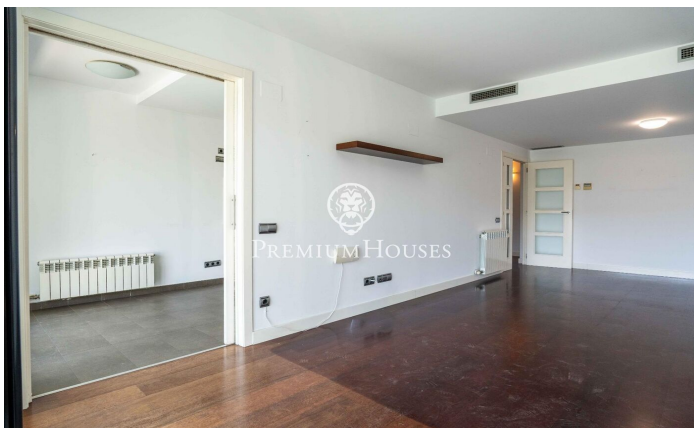

Piso con terraza en La Plana

Ref: PHS101379

La Plana / Sitges

En el barrio de La Plana de Sitges tenemos esta piso para entrar a vivir con terraza. La vivienda se encuentra en una comunidad con piscina, jardín y una plaza de parking. La vivienda se divide en una zona de día. La ultima se compone de un salón-comedor y una cocina independiente. Desde ambos espacios se accede a una terraza con vistas a la piscina. La zona de noche se compone de tres habitaciones. Una simple y dos dobles, una en suite con ducha y columna de hidromasaje. Todos los dormitorios tienen armarios empotrados Finalmente, encontramos un baño completo y un cuarto de lavadero. El barrio de La Plana de Sitges es una zona residencial tranquila cercana a los servicios esenciales. Todo ello sin renunciar a estar a poca distancia caminando del centro.

750.000 €

115 m²
3 Habitaciones
2 Baños
Piscina
Calefacción
Trastero
Ascensor
Parking
Terraza
Armarios empotrados

Contáctenos para mas información o para concertar una visita

Tel: +34 93 809 72 40

sitges@premiumhouses.com