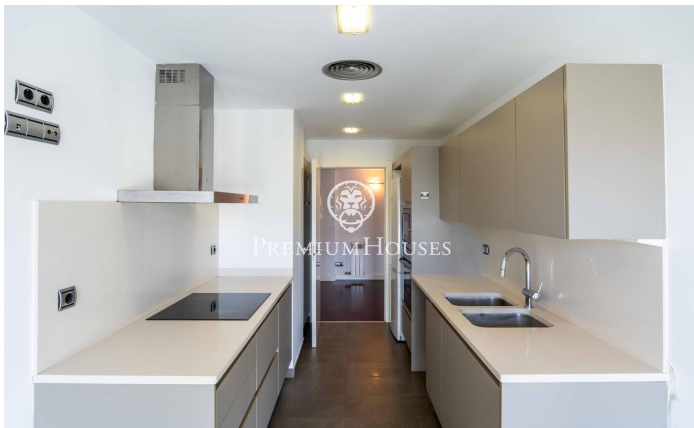

Piso con terraza en La Plana

Ref: PHS101379

La Plana / Sitges

En el barrio de La Plana de Sitges tenemos esta piso para entrar a vivir con terraza. La vivienda se encuentra en una comunidad con piscina, jardín y una plaza de parking. La vivienda se divide en una zona de día. La ultima se compone de un salón-comedor y una cocina independiente. Desde ambos espacios se accede a una terraza con vistas a la piscina. La zona de noche se compone de tres habitaciones. Una simple y dos dobles, una en suite con ducha y columna de hidromasaje. Todos los dormitorios tienen armarios empotrados Finalmente, encontramos un baño completo y un cuarto de lavadero. El barrio de La Plana de Sitges es una zona residencial tranquila cercana a los servicios esenciales. Todo ello sin renunciar a estar a poca distancia caminando del centro.

750.000 €

115 m²
3 Habitaciones
2 Baños
Piscina
Calefacción
Trastero
Ascensor
Parking
Terraza
Armarios empotrados

Contáctenos para mas información o para concertar una visita

Tel: +34 93 809 72 40

sitges@premiumhouses.com