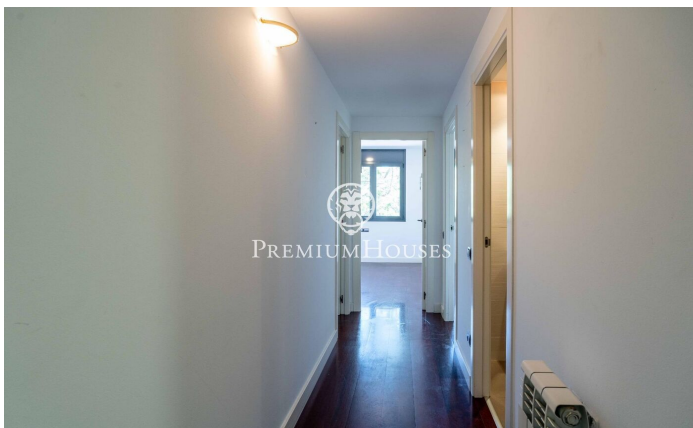

Piso con terraza en La Plana

Ref: PHS101379

La Plana / Sitges

En el barrio de La Plana de Sitges tenemos esta piso para entrar a vivir con terraza. La vivienda se encuentra en una comunidad con piscina, jardín y una plaza de parking. La vivienda se divide en una zona de día. La ultima se compone de un salón-comedor y una cocina independiente. Desde ambos espacios se accede a una terraza con vistas a la piscina. La zona de noche se compone de tres habitaciones. Una simple y dos dobles, una en suite con ducha y columna de hidromasaje. Todos los dormitorios tienen armarios empotrados Finalmente, encontramos un baño completo y un cuarto de lavadero. El barrio de La Plana de Sitges es una zona residencial tranquila cercana a los servicios esenciales. Todo ello sin renunciar a estar a poca distancia caminando del centro.

750.000 €

115 m²
3 Habitaciones
2 Baños
Piscina
Calefacción
Trastero
Ascensor
Parking
Terraza
Armarios empotrados

Contáctenos para mas información o para concertar una visita

Tel: +34 93 809 72 40

sitges@premiumhouses.com