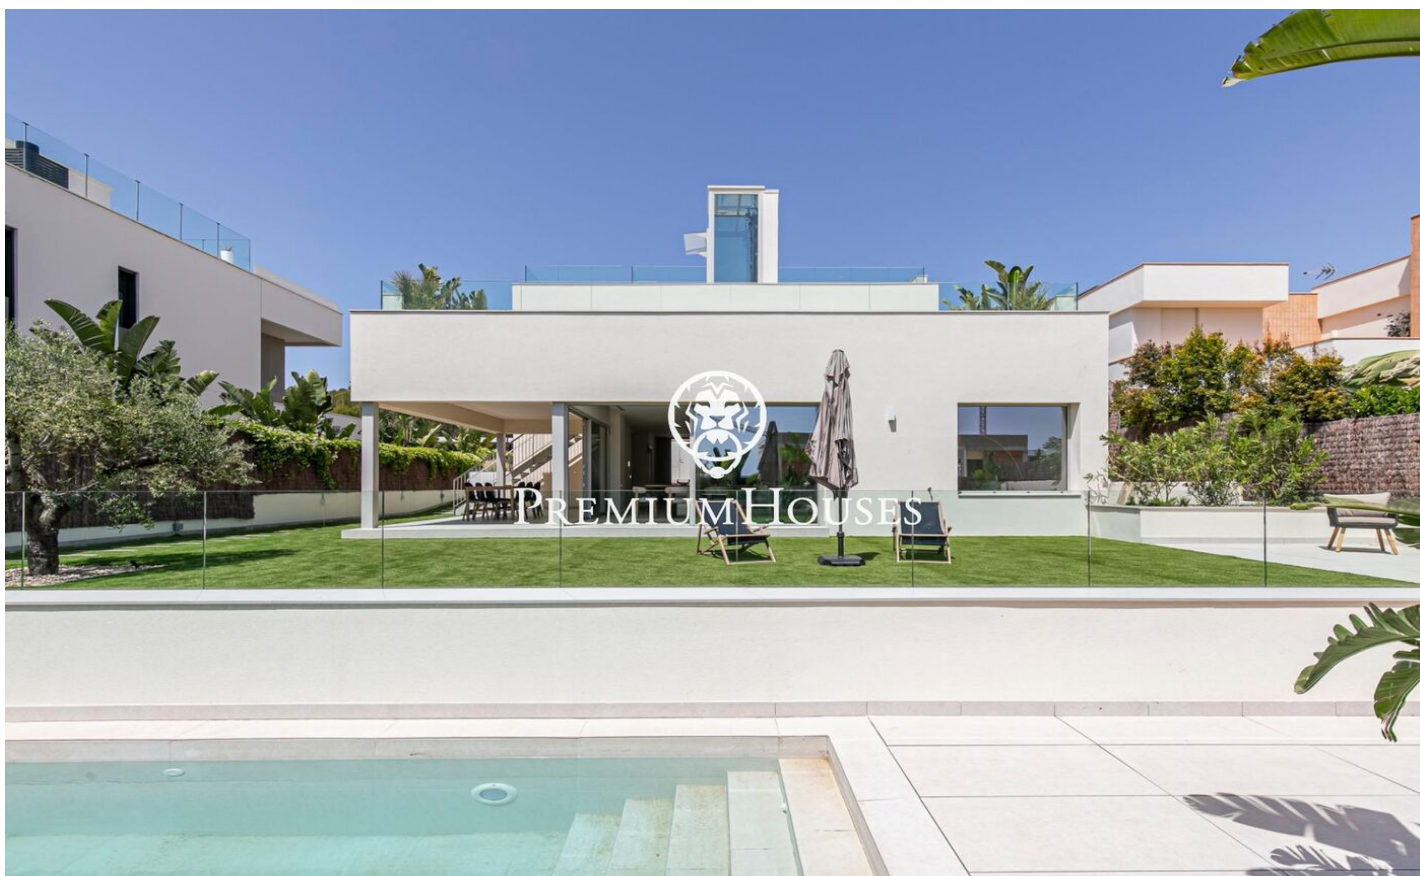

## Gran Villa en La Plana

Ref: PHS101342

### La Plana / Sitges

Gran villa de obra nueva de entrega inmediata en La Plana de Sitges, con vistas al mar, acabados de alta gama y arquitectura contemporánea firmada por un reconocido estudio de arquitectura local. Ubicada en una de las zonas residenciales más cotizadas de Sitges, a 1,2 km de la playa y 2 km del centro, esta propiedad orientada al sur ofrece 561 m<sup>2</sup> construidos interiores sobre una parcela con jardín privado y piscina. La vivienda dispone de 5 dormitorios, 6 baños —2 de ellos en suite—, dos salas polivalentes y dependencias auxiliares. En la planta sótano, un garaje privado de 162 m<sup>2</sup> con capacidad para hasta 6 vehículos conecta mediante ascensor con todas las plantas, incluido el rooftop. La arquitectura prioriza la entrada de luz natural y la conexión entre interior y exterior mediante grandes superficies acristaladas y una distribución fluida. El jardín de 439 m<sup>2</sup> incorpora distintas zonas de descanso junto a la piscina, concebidas para disfrutar del clima mediterráneo con privacidad y comodidad. Las terrazas elevan la experiencia de la vivienda: 100 m<sup>2</sup> en planta superior y una cubierta panorámica de 60 m<sup>2</sup> con vistas al mar y a Sitges. Entre sus especificaciones destacan los pavimentos porcelánicos de gran formato, cocina equipada con electrodomésticos integra...