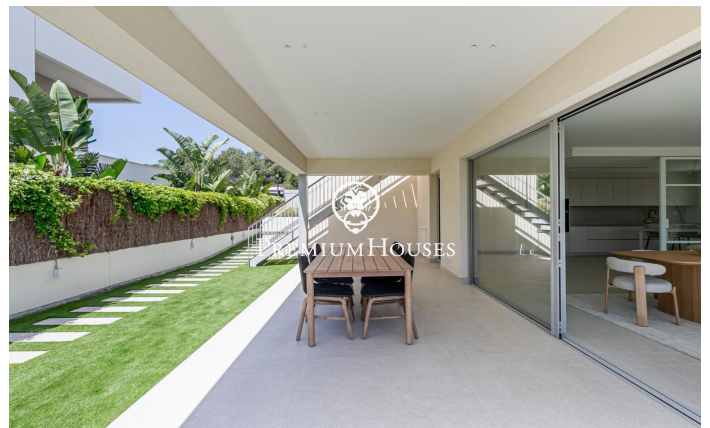

### La Plana / Sitges

Gran villa de obra nueva de entrega inmediata en La Plana de Sitges, con vistas al mar, acabados de alta gama y arquitectura contemporánea firmada por un reconocido estudio de arquitectura local. Ubicada en una de las zonas residenciales más cotizadas de Sitges, a 1,2 km de la playa y 2 km del centro, esta propiedad orientada al sur ofrece 561 m<sup>2</sup> construidos interiores sobre una parcela con jardín privado y piscina. La vivienda dispone de 5 dormitorios, 6 baños —2 de ellos en suite—, dos salas polivalentes y dependencias auxiliares. En la planta sótano, un garaje privado de 162 m<sup>2</sup> con capacidad para hasta 6 vehículos conecta mediante ascensor con todas las plantas, incluido el rooftop. La arquitectura prioriza la entrada de luz natural y la conexión entre interior y exterior mediante grandes superficies acristaladas y una distribución fluida. El jardín de 439 m<sup>2</sup> incorpora distintas zonas de descanso junto a la piscina, concebidas para disfrutar del clima mediterráneo con privacidad y comodidad. Las terrazas elevan la experiencia de la vivienda: 100 m<sup>2</sup> en planta superior y una cubierta panorámica de 60 m<sup>2</sup> con vistas al mar y a Sitges. Entre sus especificaciones destacan los pavimentos porcelánicos de gran formato, cocina equipada con electrodomésticos integra...