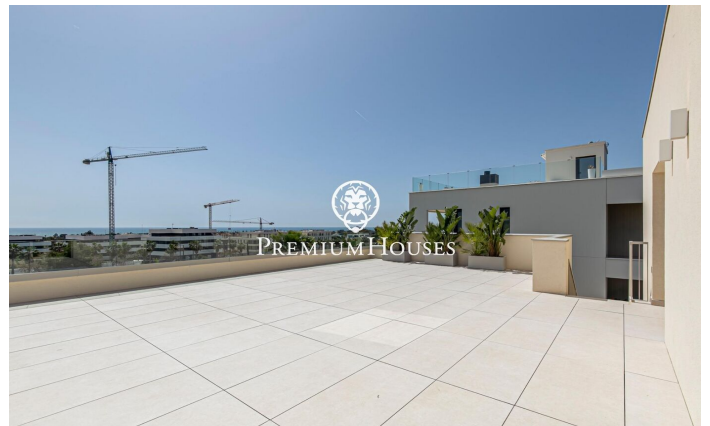

PREMIUMHOUSES
Excellence in Real Estate

Avda. Camí dels Capellans, 75
Local 4 Sitges
Tel: +34 93 809 72 40

Contáctenos para mas información o para concertar una visita

Tel: +34 93 809 72 40

sitges@premiumhouses.com

www.premiumhouses.es