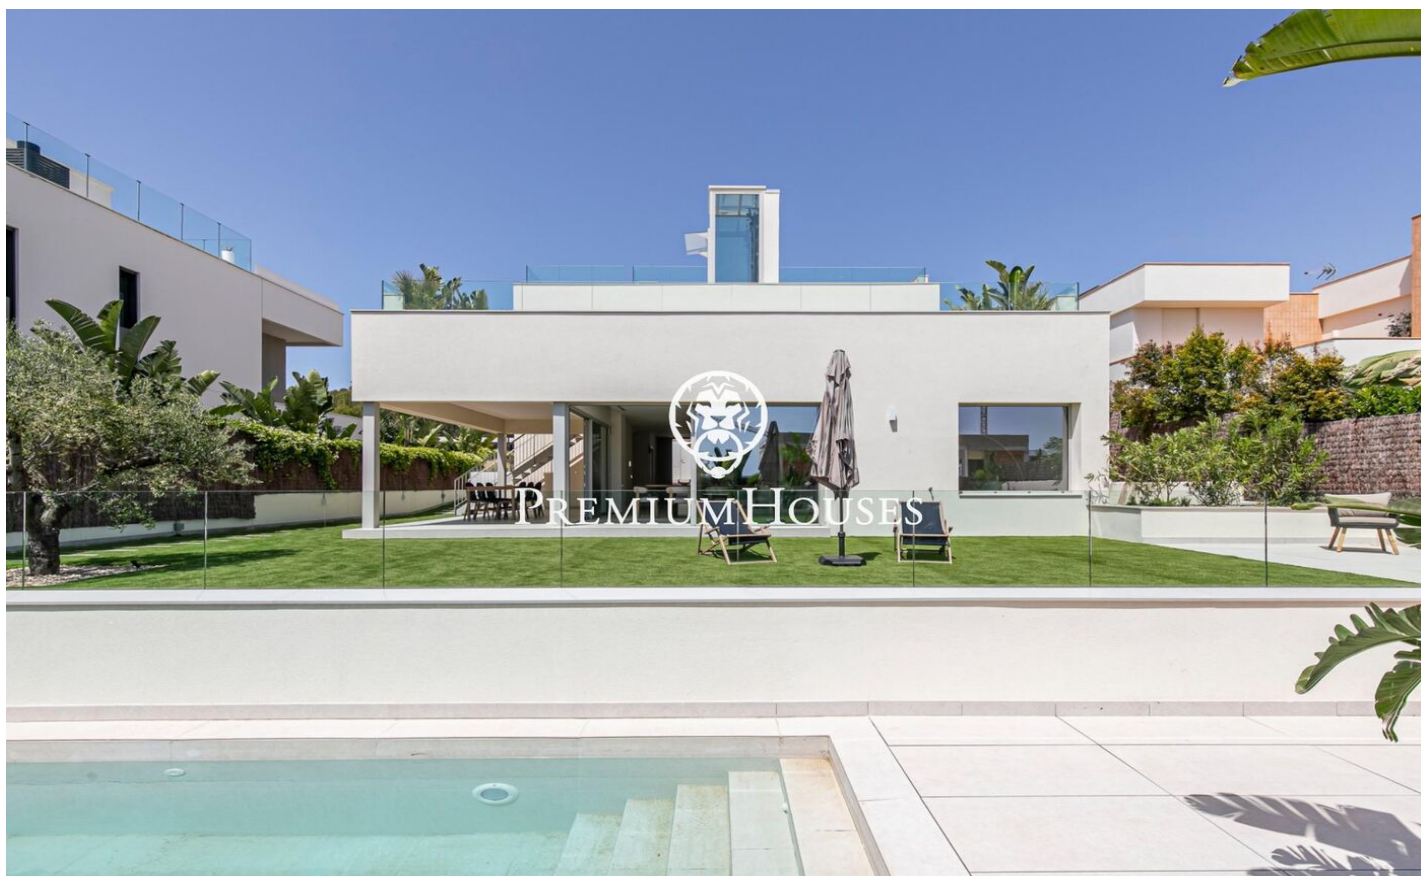

Gran Villa en La Plana

Ref: PHS101342

La Plana / Sitges

Gran villa de obra nueva de entrega inmediata en La Plana de Sitges, con vistas al mar, acabados de alta gama y arquitectura contemporánea firmada por un reconocido estudio de arquitectura local. Ubicada en una de las zonas residenciales más cotizadas de Sitges, a 1,2 km de la playa y 2 km del centro, esta propiedad orientada al sur ofrece 561 m² construidos interiores sobre una parcela con jardín privado y piscina. La vivienda dispone de 5 dormitorios, 6 baños —2 de ellos en suite—, dos salas polivalentes y dependencias auxiliares. En la planta sótano, un garaje privado de 162 m² con capacidad para hasta 6 vehículos conecta mediante ascensor con todas las plantas, incluido el rooftop. La arquitectura prioriza la entrada de luz natural y la conexión entre interior y exterior mediante grandes superficies acristaladas y una distribución fluida. El jardín de 439 m² incorpora distintas zonas de descanso junto a la piscina, concebidas para disfrutar del clima mediterráneo con privacidad y comodidad. Las terrazas elevan la experiencia de la vivienda: 100 m² en planta superior y una cubierta panorámica de 60 m² con vistas al mar y a Sitges. Entre sus especificaciones destacan los pavimentos porcelánicos de gran formato, cocina equipada con electrodomésticos integrados...