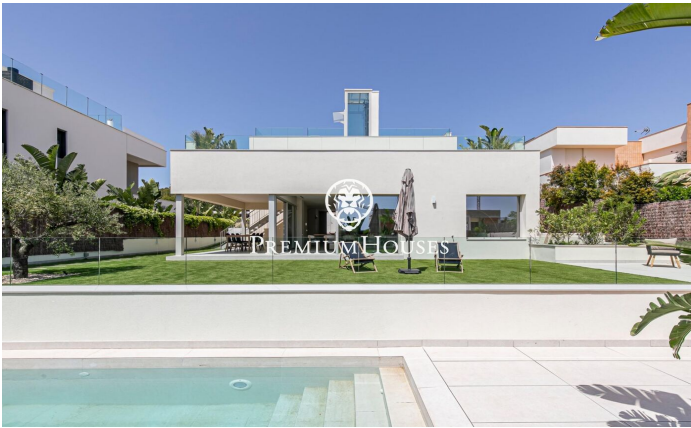

### La Plana / Sitges

Gran villa de obra nueva de entrega inmediata en La Plana de Sitges, con vistas al mar, acabados de alta gama y arquitectura contemporánea firmada por un reconocido estudio de arquitectura local. Ubicada en una de las zonas residenciales más cotizadas de Sitges, a 1,2 km de la playa y 2 km del centro, esta propiedad orientada al sur ofrece 561 m<sup>2</sup> construidos interiores sobre una parcela con jardín privado y piscina. La vivienda dispone de 5 dormitorios, 6 baños —2 de ellos en suite—, dos salas polivalentes y dependencias auxiliares. En la planta sótano, un garaje privado de 162 m<sup>2</sup> con capacidad para hasta 6 vehículos conecta mediante ascensor con todas las plantas, incluido el rooftop. La arquitectura prioriza la entrada de luz natural y la conexión entre interior y exterior mediante grandes superficies acristaladas y una distribución fluida. El jardín de 439 m<sup>2</sup> incorpora distintas zonas de descanso junto a la piscina, concebidas para disfrutar del clima mediterráneo con privacidad y comodidad. Las terrazas elevan la experiencia de la vivienda: 100 m<sup>2</sup> en planta superior y una cubierta panorámica de 60 m<sup>2</sup> con vistas al mar y a Sitges. Entre sus especificaciones destacan los pavimentos porcelánicos de gran formato, cocina equipada con electrodomésticos integra...