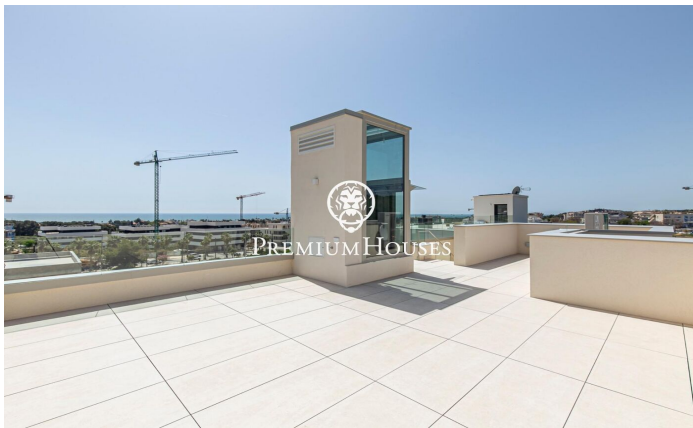

Contáctenos para mas información o para concertar una visita

Tel: +34 93 809 72 40

sitges@premiumhouses.com

www.premiumhouses.es