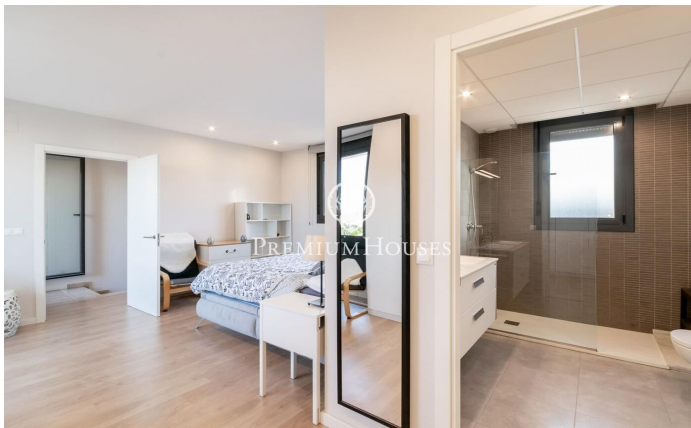

Ático con vistas despejadas en la Plana

Ref: PHS100948

La Plana / Sitges

En el barrio de La Plana de Sitges encontramos este ático. La vivienda tiene vistas despejadas y un solarium con cocina exterior. El piso se encuentra en buen estado en un edificio muy reciente. Este inmueble se encuentra en una comunidad con piscina comunitaria, ascensor y parking. En la planta baja se encuentra la zona de día que se compone de un salón-comedor y una cocina office totalmente equipada. Ambas estancias tienen acceso a la terraza. La zona de noche se distribuye en una habitación en suite con vestidor, 3 habitaciones simples con armarios empotrados y un baño completo que da servicio a toda la planta. En la planta superior hay una habitación doble en suite con salida al solarium y cocina exterior de verano donde se puede disfrutar de unas vistas espectaculares al mar. El barrio de La Plana de Sitges es una zona residencial tranquila cercana a los servicios esenciales. Todo ello sin renunciar a una ubicación cercana al centro y a la playa.

1.450.000 €

170 m²
5 Habitaciones
2 Baños
Piscina
AACC
Calefacción
Vistas al mar
Ascensor
Amueblado
Parking
Terraza
Armarios empotrados

Contáctenos para mas información o para concertar una visita

Tel: +34 93 809 72 40