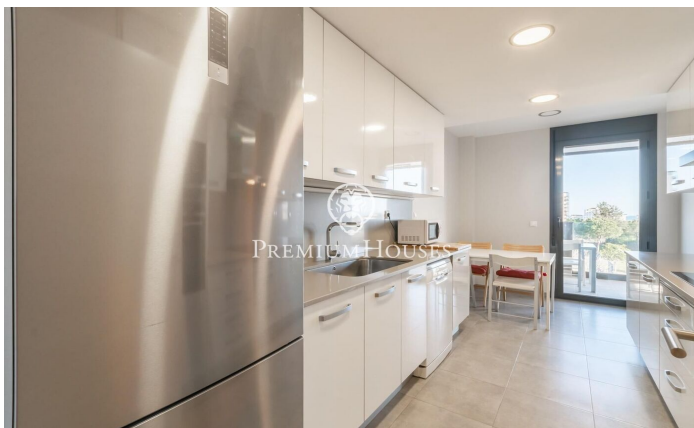

Ático con vistas despejadas en la Plana

Ref: PHS100948

La Plana / Sitges

En el barrio de La Plana de Sitges encontramos este ático. La vivienda tiene vistas despejadas y un solarium con cocina exterior. El piso se encuentra en buen estado en un edificio muy reciente. Este inmueble se encuentra en una comunidad con piscina comunitaria, ascensor y parking. En la planta baja se encuentra la zona de día que se compone de un salón-comedor y una cocina office totalmente equipada. Ambas estancias tienen acceso a la terraza. La zona de noche se distribuye en una habitación en suite con vestidor, 3 habitaciones simples con armarios empotrados y un baño completo que da servicio a toda la planta. En la planta superior hay una habitación doble en suite con salida al solarium y cocina exterior de verano donde se puede disfrutar de unas vistas espectaculares al mar. El barrio de La Plana de Sitges es una zona residencial tranquila cercana a los servicios esenciales. Todo ello sin renunciar a una ubicación cercana al centro y a la playa.

1.450.000 €

170 m²
5 Habitaciones
2 Baños
Piscina
AACC
Calefacción
Vistas al mar
Ascensor
Amueblado
Parking
Terraza
Armarios empotrados

Contáctenos para mas información o para concertar una visita

Tel: +34 93 809 72 40