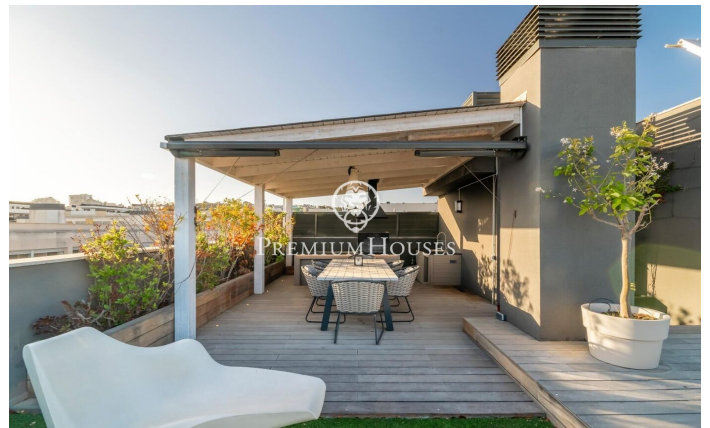

Ático con vistas despejadas en la Plana

Ref: PHS100948

La Plana / Sitges

En el barrio de La Plana de Sitges encontramos este ático. La vivienda tiene vistas despejadas y un solarium con cocina exterior. El piso se encuentra en buen estado en un edificio muy reciente. Este inmueble se encuentra en una comunidad con piscina comunitaria, ascensor y parking. En la planta baja se encuentra la zona de día que se compone de un salón-comedor y una cocina office totalmente equipada. Ambas estancias tienen acceso a la terraza. La zona de noche se distribuye en una habitación en suite con vestidor, 3 habitaciones simples con armarios empotrados y un baño completo que da servicio a toda la planta. En la planta superior hay el solarium con cocina exterior de verano donde se puede disfrutar de unas vistas espectaculares al mar. El barrio de La Plana de Sitges es una zona residencial tranquila cercana a los servicios esenciales. Todo ello sin renunciar a una ubicación cercana al centro y a la playa.

1.450.000 €

170 m²
4 Habitaciones
2 Baños
Piscina
AACC
Calefacción
Vistas al mar
Ascensor
Amueblado
Parking
Terraza
Armarios empotrados

Contáctenos para mas información o para concertar una visita

Tel: +34 93 809 72 40