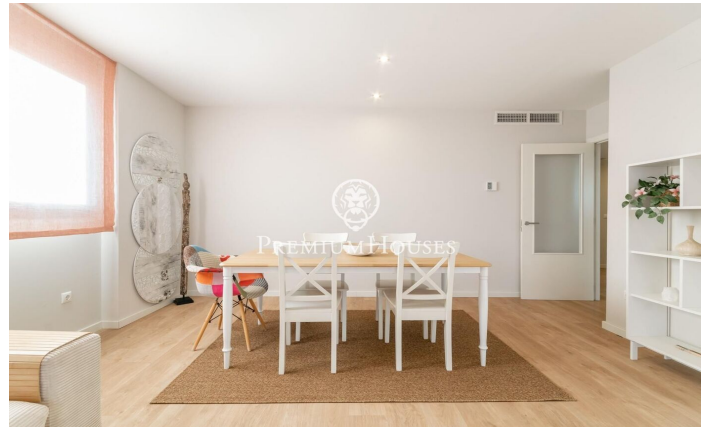

Ático con vistas despejadas en la Plana

Ref: PHS100948

La Plana / Sitges

En el barrio de La Plana de Sitges encontramos este ático. La vivienda tiene vistas despejadas y un solarium con cocina exterior. El piso se encuentra en buen estado en un edificio muy reciente. Este inmueble se encuentra en una comunidad con piscina comunitaria, ascensor y parking. En la planta baja se encuentra la zona de día que se compone de un salón-comedor y una cocina office totalmente equipada. Ambas estancias tienen acceso a la terraza. La zona de noche se distribuye en una habitación en suite con vestidor, 3 habitaciones simples con armarios empotrados y un baño completo que da servicio a toda la planta. En la planta superior hay el solarium con cocina exterior de verano donde se puede disfrutar de unas vistas espectaculares al mar. El barrio de La Plana de Sitges es una zona residencial tranquila cercana a los servicios esenciales. Todo ello sin renunciar a una ubicación cercana al centro y a la playa.

1.450.000 €

170 m²
4 Habitaciones
2 Baños
Piscina
AACC
Calefacción
Vistas al mar
Ascensor
Amueblado
Parking
Terraza
Armarios empotrados

Contáctenos para mas información o para concertar una visita

Tel: +34 93 809 72 40