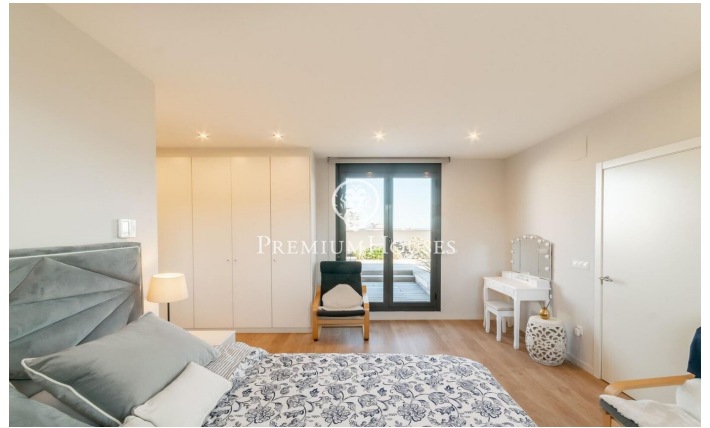

Ático con vistas despejadas en la Plana

Ref: PHS100948

La Plana / Sitges

En el barrio de La Plana de Sitges encontramos este ático. La vivienda tiene vistas despejadas y un solarium con cocina exterior. El piso se encuentra en buen estado en un edificio muy reciente. Este inmueble se encuentra en una comunidad con piscina comunitaria, ascensor y parking. En la planta baja se encuentra la zona de día que se compone de un salón-comedor y una cocina office totalmente equipada. Ambas estancias tienen acceso a la terraza. La zona de noche se distribuye en una habitación en suite con vestidor, 3 habitaciones simples con armarios empotrados y un baño completo que da servicio a toda la planta. En la planta superior hay una habitación doble en suite con salida al solarium y cocina exterior de verano donde se puede disfrutar de unas vistas espectaculares al mar. El barrio de La Plana de Sitges es una zona residencial tranquila cercana a los servicios esenciales. Todo ello sin renunciar a una ubicación cercana al centro y a la playa.

1.450.000 €

170 m²
5 Habitaciones
2 Baños
Piscina
AACC
Calefacción
Vistas al mar
Ascensor
Amueblado
Parking
Terraza
Armarios empotrados

Contáctenos para mas información o para concertar una visita

Tel: +34 93 809 72 40