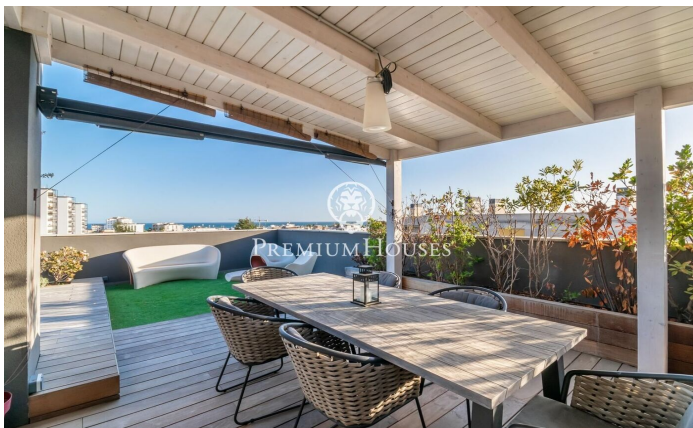

Ático con vistas despejadas en la Plana

Ref: PHS100948

La Plana / Sitges

En el barrio de La Plana de Sitges encontramos este ático. La vivienda tiene vistas despejadas y un solarium con cocina exterior. El piso se encuentra en buen estado en un edificio muy reciente. Este inmueble se encuentra en una comunidad con piscina comunitaria, ascensor y parking. En la planta baja se encuentra la zona de día que se compone de un salón-comedor y una cocina office totalmente equipada. Ambas estancias tienen acceso a la terraza. La zona de noche se distribuye en una habitación en suite con vestidor, 3 habitaciones simples con armarios empotrados y un baño completo que da servicio a toda la planta. En la planta superior hay una habitación doble en suite con salida al solarium y cocina exterior de verano donde se puede disfrutar de unas vistas espectaculares al mar. El barrio de La Plana de Sitges es una zona residencial tranquila cercana a los servicios esenciales. Todo ello sin renunciar a una ubicación cercana al centro y a la playa.

1.450.000 €

170 m²
5 Habitaciones
2 Baños
Piscina
AACC
Calefacción
Vistas al mar
Ascensor
Amueblado
Parking
Terraza
Armarios empotrados

Contáctenos para mas información o para concertar una visita

Tel: +34 93 809 72 40