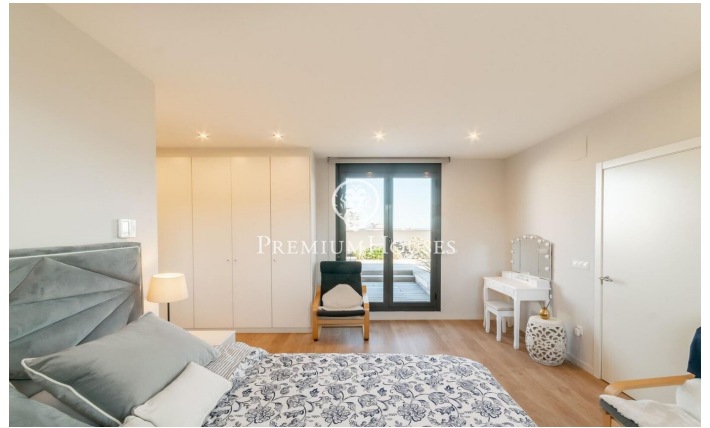

Ático con vistas despejadas en la Plana

Ref: PHS100948

La Plana / Sitges

En el barrio de La Plana de Sitges encontramos este ático. La vivienda tiene vistas despejadas y un solarium con cocina exterior. El piso se encuentra en buen estado en un edificio muy reciente. Este inmueble se encuentra en una comunidad con piscina comunitaria, ascensor y parking. En la planta baja se encuentra la zona de día que se compone de un salón-comedor y una cocina office totalmente equipada. Ambas estancias tienen acceso a la terraza. La zona de noche se distribuye en una habitación en suite con vestidor, 3 habitaciones simples con armarios empotrados y un baño completo que da servicio a toda la planta. En la planta superior hay el solarium con cocina exterior de verano donde se puede disfrutar de unas vistas espectaculares al mar. El barrio de La Plana de Sitges es una zona residencial tranquila cercana a los servicios esenciales. Todo ello sin renunciar a una ubicación cercana al centro y a la playa.

1.450.000 €

170 m²
4 Habitaciones
2 Baños
Piscina
AACC
Calefacción
Vistas al mar
Ascensor
Amueblado
Parking
Terraza
Armarios empotrados

Contáctenos para mas información o para concertar una visita

Tel: +34 93 809 72 40