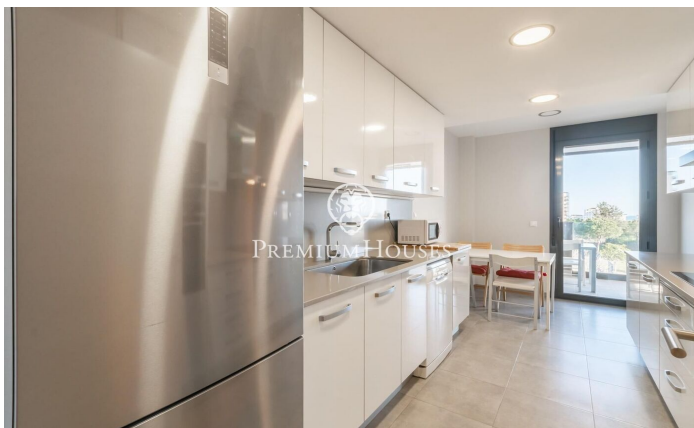

Ático con vistas despejadas en la Plana

Ref: PHS100948

La Plana / Sitges

En el barrio de La Plana de Sitges encontramos este ático. La vivienda tiene vistas despejadas y un solarium con cocina exterior. El piso se encuentra en buen estado en un edificio muy reciente. Este inmueble se encuentra en una comunidad con piscina comunitaria, ascensor y parking. En la planta baja se encuentra la zona de día que se compone de un salón-comedor y una cocina office totalmente equipada. Ambas estancias tienen acceso a la terraza. La zona de noche se distribuye en una habitación en suite con vestidor, 3 habitaciones simples con armarios empotrados y un baño completo que da servicio a toda la planta. En la planta superior hay el solarium con cocina exterior de verano donde se puede disfrutar de unas vistas espectaculares al mar. El barrio de La Plana de Sitges es una zona residencial tranquila cercana a los servicios esenciales. Todo ello sin renunciar a una ubicación cercana al centro y a la playa.

1.450.000 €

170 m²
4 Habitaciones
2 Baños
Piscina
AACC
Calefacción
Vistas al mar
Ascensor
Amueblado
Parking
Terraza
Armarios empotrados

Contáctenos para mas información o para concertar una visita

Tel: +34 93 809 72 40