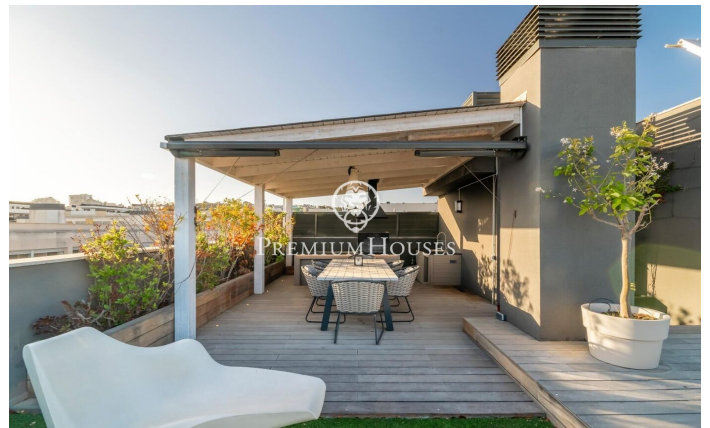

Ático con vistas despejadas en la Plana

Ref: PHS100948

La Plana / Sitges

En el barrio de La Plana de Sitges encontramos este ático. La vivienda tiene vistas despejadas y un solarium con cocina exterior. El piso se encuentra en buen estado en un edificio muy reciente. Este inmueble se encuentra en una comunidad con piscina comunitaria, ascensor y parking. En la planta baja se encuentra la zona de día que se compone de un salón-comedor y una cocina office totalmente equipada. Ambas estancias tienen acceso a la terraza. La zona de noche se distribuye en una habitación en suite con vestidor, 3 habitaciones simples con armarios empotrados y un baño completo que da servicio a toda la planta. En la planta superior hay una habitación doble en suite con salida al solarium y cocina exterior de verano donde se puede disfrutar de unas vistas espectaculares al mar. El barrio de La Plana de Sitges es una zona residencial tranquila cercana a los servicios esenciales. Todo ello sin renunciar a una ubicación cercana al centro y a la playa.

1.450.000 €

170 m²
5 Habitaciones
2 Baños
Piscina
AACC
Calefacción
Vistas al mar
Ascensor
Amueblado
Parking
Terraza
Armarios empotrados

Contáctenos para mas información o para concertar una visita

Tel: +34 93 809 72 40