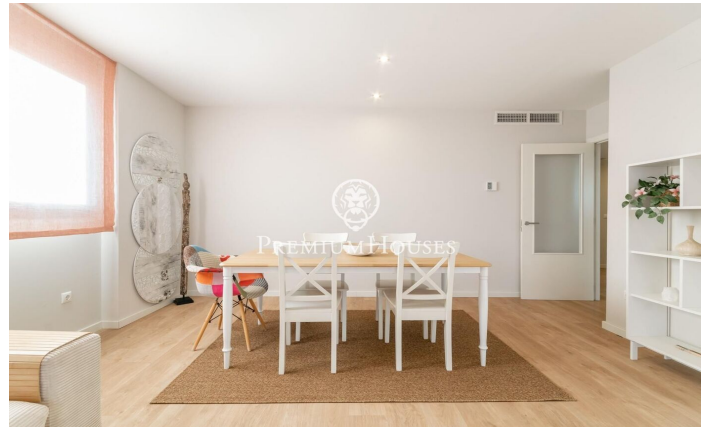

Ático con vistas despejadas en la Plana

Ref: PHS100948

La Plana / Sitges

En el barrio de La Plana de Sitges encontramos este ático. La vivienda tiene vistas despejadas y un solarium con cocina exterior. El piso se encuentra en buen estado en un edificio muy reciente. Este inmueble se encuentra en una comunidad con piscina comunitaria, ascensor y parking. En la planta baja se encuentra la zona de día que se compone de un salón-comedor y una cocina office totalmente equipada. Ambas estancias tienen acceso a la terraza. La zona de noche se distribuye en una habitación en suite con vestidor, 3 habitaciones simples con armarios empotrados y un baño completo que da servicio a toda la planta. En la planta superior hay una habitación doble en suite con salida al solarium y cocina exterior de verano donde se puede disfrutar de unas vistas espectaculares al mar. El barrio de La Plana de Sitges es una zona residencial tranquila cercana a los servicios esenciales. Todo ello sin renunciar a una ubicación cercana al centro y a la playa.

1.450.000 €

170 m²
5 Habitaciones
2 Baños
Piscina
AACC
Calefacción
Vistas al mar
Ascensor
Amueblado
Parking
Terraza
Armarios empotrados

Contáctenos para mas información o para concertar una visita

Tel: +34 93 809 72 40