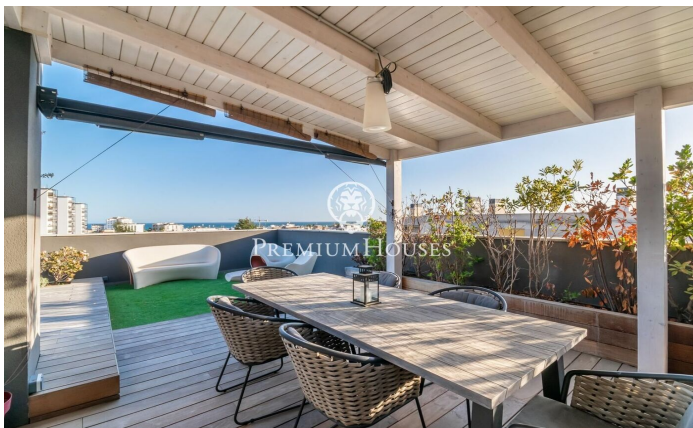

Ático con vistas despejadas en la Plana

Ref: PHS100948

La Plana / Sitges

En el barrio de La Plana de Sitges encontramos este ático. La vivienda tiene vistas despejadas y un solarium con cocina exterior. El piso se encuentra en buen estado en un edificio muy reciente. Este inmueble se encuentra en una comunidad con piscina comunitaria, ascensor y parking. En la planta baja se encuentra la zona de día que se compone de un salón-comedor y una cocina office totalmente equipada. Ambas estancias tienen acceso a la terraza. La zona de noche se distribuye en una habitación en suite con vestidor, 3 habitaciones simples con armarios empotrados y un baño completo que da servicio a toda la planta. En la planta superior hay el solarium con cocina exterior de verano donde se puede disfrutar de unas vistas espectaculares al mar. El barrio de La Plana de Sitges es una zona residencial tranquila cercana a los servicios esenciales. Todo ello sin renunciar a una ubicación cercana al centro y a la playa.

1.450.000 €

170 m²
4 Habitaciones
2 Baños
Piscina
AACC
Calefacción
Vistas al mar
Ascensor
Amueblado
Parking
Terraza
Armarios empotrados

Contáctenos para mas información o para concertar una visita

Tel: +34 93 809 72 40