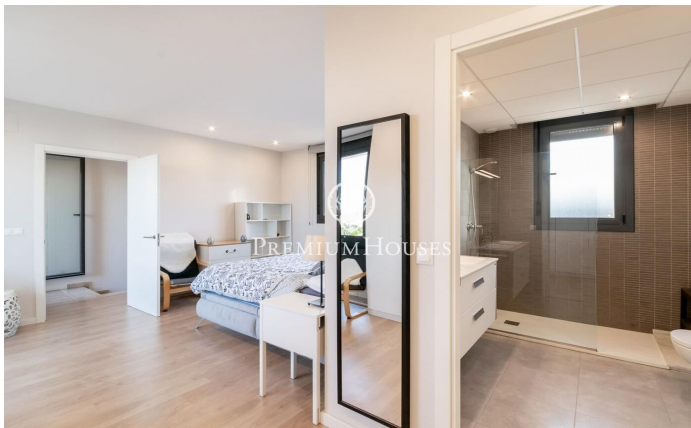

Ático con vistas despejadas en la Plana

Ref: PHS100948

La Plana / Sitges

En el barrio de La Plana de Sitges encontramos este ático. La vivienda tiene vistas despejadas y un solarium con cocina exterior. El piso se encuentra en buen estado en un edificio muy reciente. Este inmueble se encuentra en una comunidad con piscina comunitaria, ascensor y parking. En la planta baja se encuentra la zona de día que se compone de un salón-comedor y una cocina office totalmente equipada. Ambas estancias tienen acceso a la terraza. La zona de noche se distribuye en una habitación en suite con vestidor, 3 habitaciones simples con armarios empotrados y un baño completo que da servicio a toda la planta. En la planta superior hay el solarium con cocina exterior de verano donde se puede disfrutar de unas vistas espectaculares al mar. El barrio de La Plana de Sitges es una zona residencial tranquila cercana a los servicios esenciales. Todo ello sin renunciar a una ubicación cercana al centro y a la playa.

1.450.000 €

170 m²
4 Habitaciones
2 Baños
Piscina
AACC
Calefacción
Vistas al mar
Ascensor
Amueblado
Parking
Terraza
Armarios empotrados

Contáctenos para mas información o para concertar una visita

Tel: +34 93 809 72 40