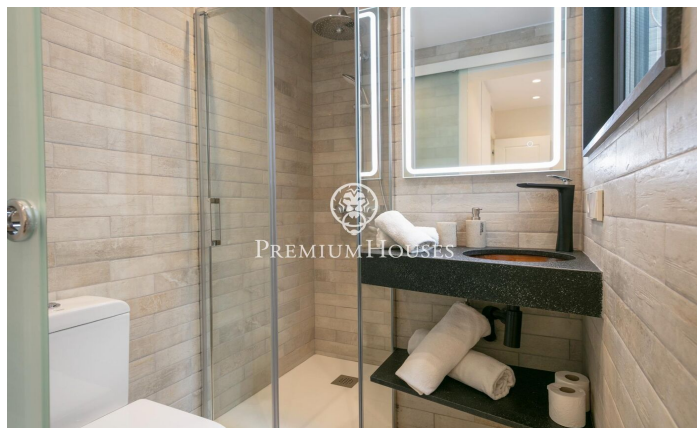

Contáctenos para mas información o para concertar una visita

Tel: +34 93 809 72 40

sitges@premiumhouses.com

www.premiumhouses.es