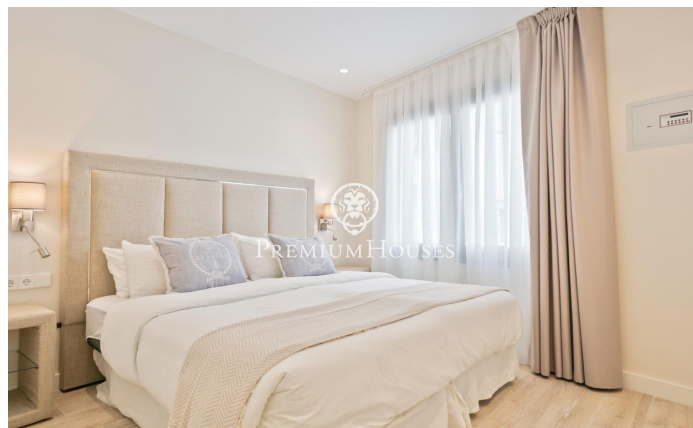

Contáctenos para mas información o para concertar una visita

Tel: +34 93 809 72 40

sitges@premiumhouses.com

www.premiumhouses.es