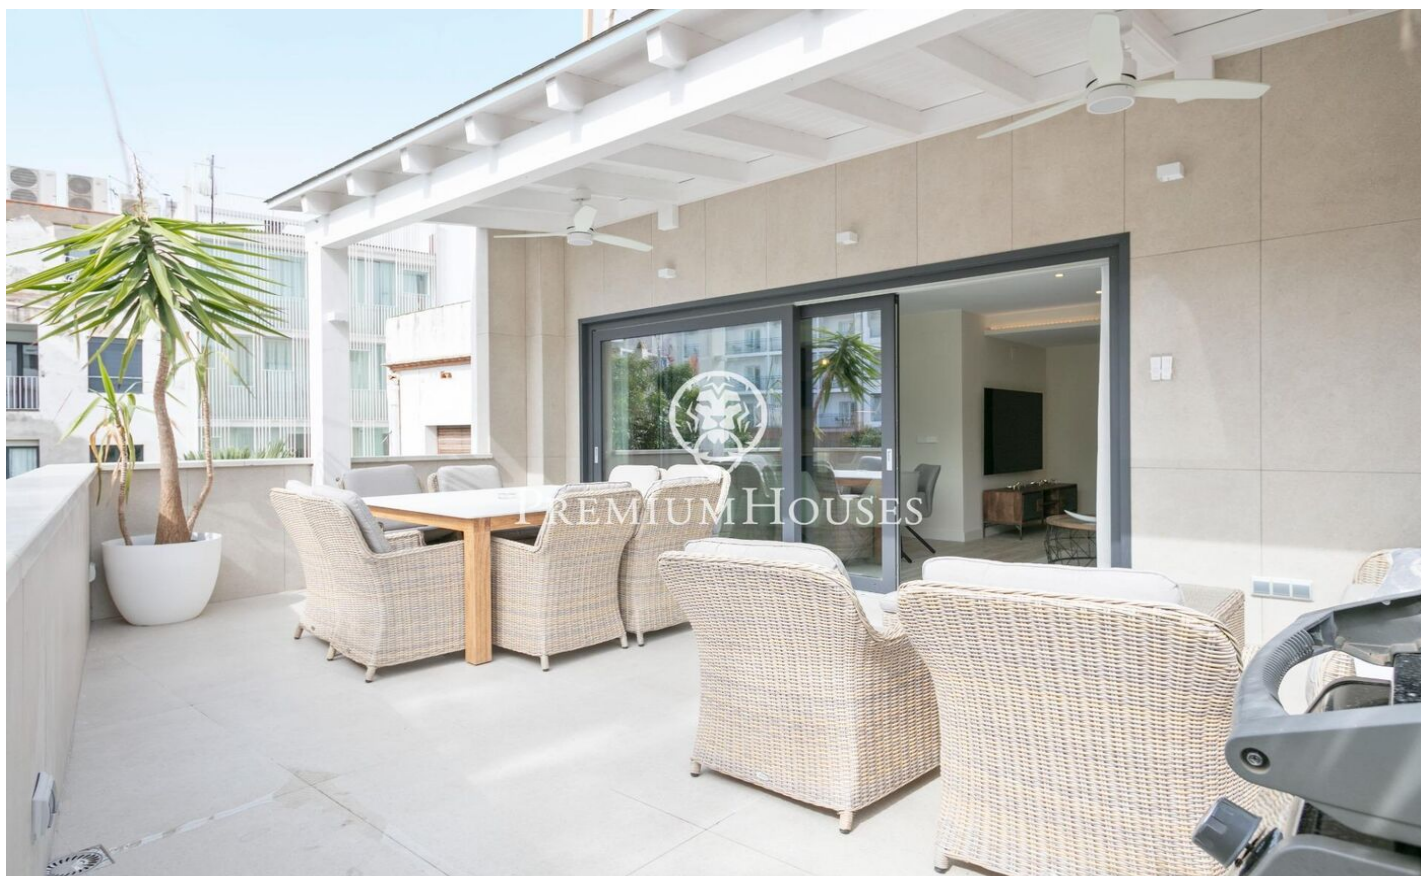

Piso reformado en el centro de Sitges

Ref: PHS101295

Centre / Sitges

En el centro de Sitges presentamos este piso totalmente reformado. La propiedad está orientada a sur y se encuentra muy cerca a la playa. El piso se divide en una zona de día compuesta por un salón-comedor con acceso a una gran terraza de 30m². Seguidamente, tenemos una cocina americana con salida a la misma terraza. La zona de noche de la propiedad cuenta con tres habitaciones dobles. Dos de ellas en suite, y un baño completo adicional queda servicio a la tercera habitación y al resto del piso. La vivienda se sitúa en el barrio del Centro de Sitges. Este barrio se caracteriza por tener todos los servicios y la playa a tiro de piedra. El centro de Sitges cuenta con muchísima vida durante todo el año para disfrutar de todas las festividades de esta localidad.