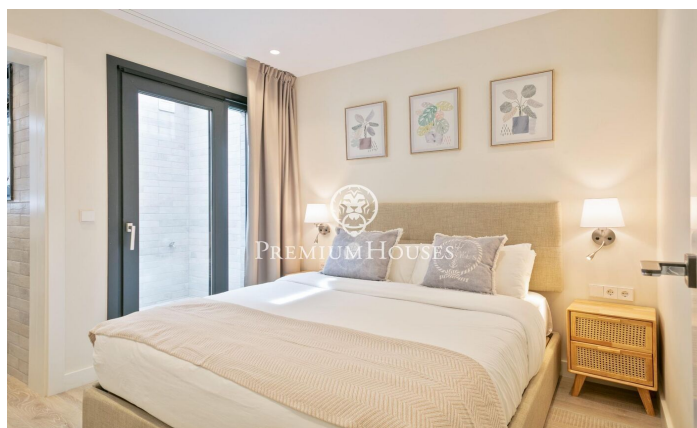

Contáctenos para mas información o para concertar una visita

Tel: +34 93 809 72 40

sitges@premiumhouses.com

www.premiumhouses.es