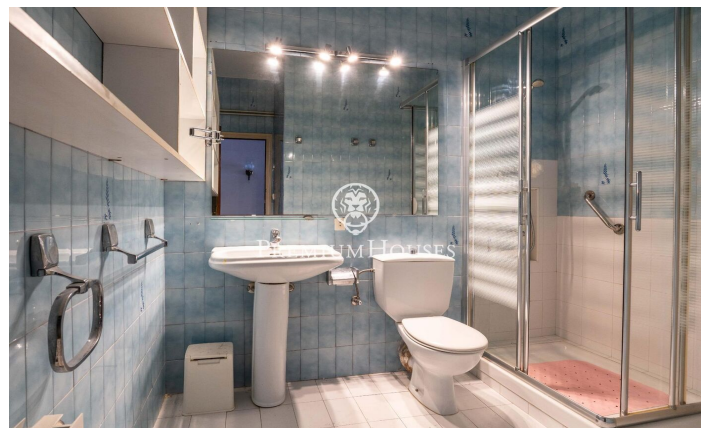

Piso en primera línea de mar en el centro

Ref: PHS101115

Centre / Sitges

En el centro de Sitges tenemos este piso en primera línea de mar. Gracias a su orientación a sur goza de luz natural todo el día. El piso tiene una terraza y balcón dónde se disfrutan las vistas al mar. La vivienda dispone de muy buen tamaño. La zona de día del piso se distribuye en un amplio salón-comedor con salida a un balcón con vistas al mar. Más adelante, encontramos una cocina independiente con salida a una terraza. Seguidamente, está la lavandería y un aseo. En la zona de noche el piso cuenta con dos habitaciones dobles, una de ella en suite con acceso a una terraza. Seguidamente, encontramos dos habitaciones simples. Todos los dormitorios llevan armarios empotrados. Este piso ubicado en el centro de Sitges. Esta es una zona de paso y que tiene a su alcance fácil acceso todos los servicios esenciales.

750.000 €

133 m²
4 Habitaciones
1 Baño completo
Calefacción
Vistas al mar
Teléfono
Terraza
Armarios empotrados

Contáctenos para mas información o para concertar una visita

Tel: +34 93 809 72 40

sitges@premiumhouses.com