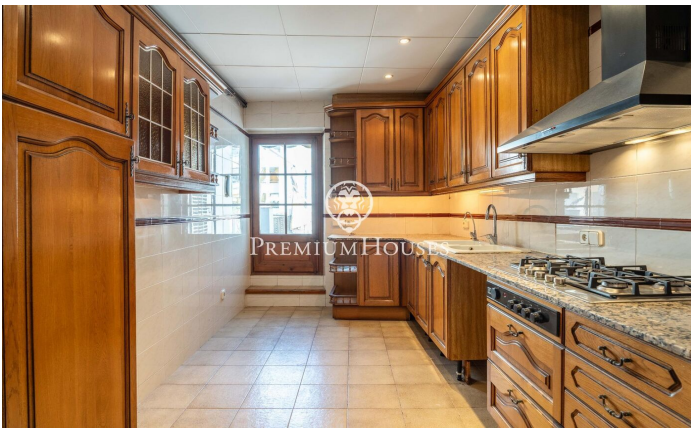

Piso en primera línea de mar en el centro

Ref: PHS101115

Centre / Sitges

En el centro de Sitges tenemos este piso en primera línea de mar. Gracias a su orientación a sur goza de luz natural todo el día. El piso tiene una terraza y balcón dónde se disfrutan las vistas al mar. La vivienda dispone de muy buen tamaño. La zona de día del piso se distribuye en un amplio salón-comedor con salida a un balcón con vistas al mar. Más adelante, encontramos una cocina independiente con salida a una terraza. Seguidamente, está la lavandería y un aseo. En la zona de noche el piso cuenta con dos habitaciones dobles, una de ella en suite con acceso a una terraza. Seguidamente, encontramos dos habitaciones simples. Todos los dormitorios llevan armarios empotrados. Este piso ubicado en el centro de Sitges. Esta es una zona de paso y que tiene a su alcance fácil acceso todos los servicios esenciales.

750.000 €

133 m²
4 Habitaciones
1 Baño completo
Calefacción
Vistas al mar
Teléfono
Terraza
Armarios empotrados

Contáctenos para mas información o para concertar una visita

Tel: +34 93 809 72 40

sitges@premiumhouses.com