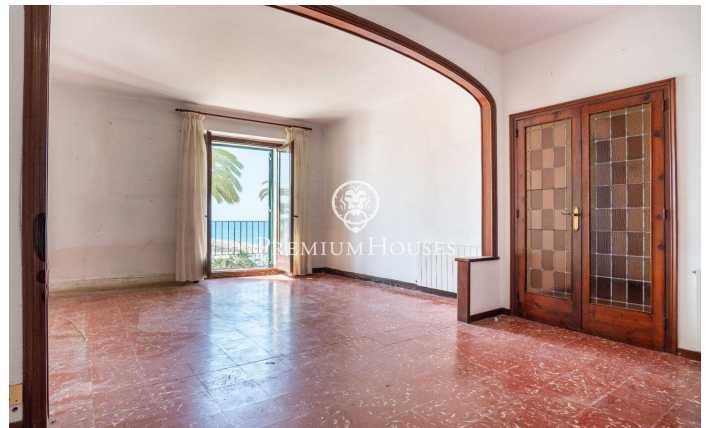

Piso en primera línea de mar en el centro

Ref: PHS101115

Centre / Sitges

En el centro de Sitges tenemos este piso en primera línea de mar. Gracias a su orientación a sur goza de luz natural todo el día. El piso tiene una terraza y balcón dónde se disfrutan las vistas al mar. La vivienda dispone de muy buen tamaño. La zona de día del piso se distribuye en un amplio salón-comedor con salida a un balcón con vistas al mar. Más adelante, encontramos una cocina independiente con salida a una terraza. Seguidamente, está la lavandería y un aseo. En la zona de noche el piso cuenta con dos habitaciones dobles, una de ella en suite con acceso a una terraza. Seguidamente, encontramos dos habitaciones simples. Todos los dormitorios llevan armarios empotrados. Este piso ubicado en el centro de Sitges. Esta es una zona de paso y que tiene a su alcance fácil acceso todos los servicios esenciales.

750.000 €

133 m²
4 Habitaciones
1 Baño completo
Calefacción
Vistas al mar
Teléfono
Terraza
Armarios empotrados

Contáctenos para mas información o para concertar una visita

Tel: +34 93 809 72 40

sitges@premiumhouses.com