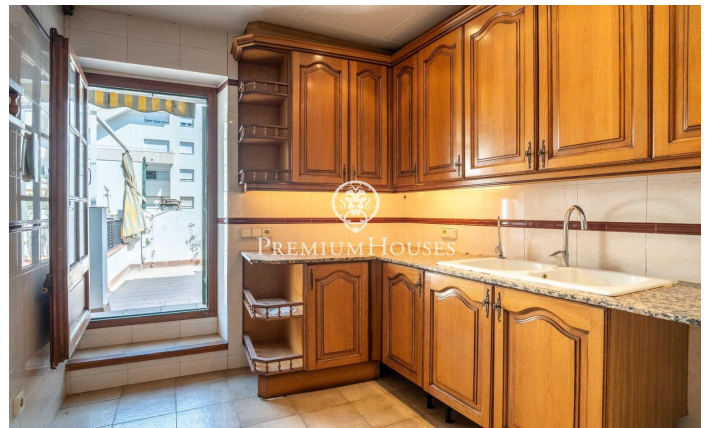

Piso en primera línea de mar en el centro

Ref: PHS101115

Centre / Sitges

En el centro de Sitges tenemos este piso en primera línea de mar. Gracias a su orientación a sur goza de luz natural todo el día. El piso tiene una terraza y balcón dónde se disfrutan las vistas al mar. La vivienda dispone de muy buen tamaño. La zona de día del piso se distribuye en un amplio salón-comedor con salida a un balcón con vistas al mar. Más adelante, encontramos una cocina independiente con salida a una terraza. Seguidamente, está la lavandería y un aseo. En la zona de noche el piso cuenta con dos habitaciones dobles, una de ella en suite con acceso a una terraza. Seguidamente, encontramos dos habitaciones simples. Todos los dormitorios llevan armarios empotrados. Este piso ubicado en el centro de Sitges. Esta es una zona de paso y que tiene a su alcance fácil acceso todos los servicios esenciales.

750.000 €

133 m²
4 Habitaciones
1 Baño completo
Calefacción
Vistas al mar
Teléfono
Terraza
Armarios empotrados

Contáctenos para mas información o para concertar una visita

Tel: +34 93 809 72 40

sitges@premiumhouses.com