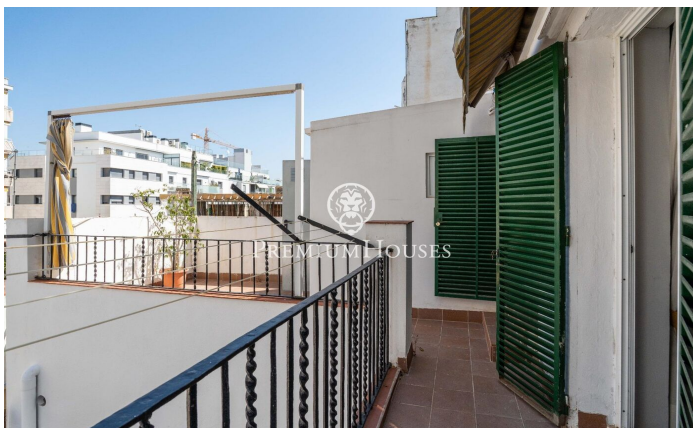

Contáctenos para mas información o para concertar una visita

Tel: +34 93 809 72 40

sitges@premiumhouses.com

www.premiumhouses.es