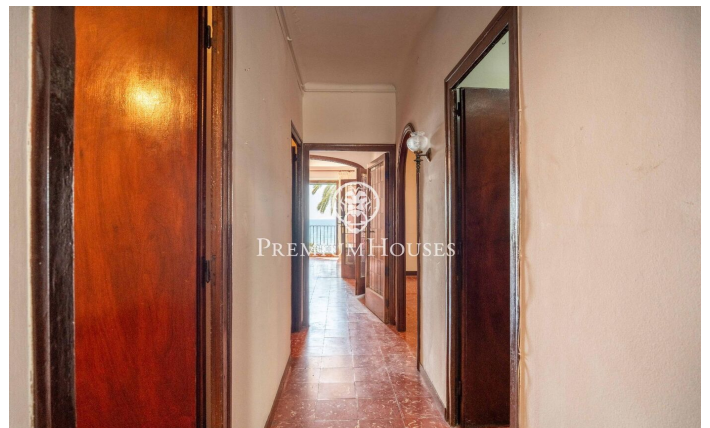

Piso en primera línea de mar en el centro

Ref: PHS101115

Centre / Sitges

En el centro de Sitges tenemos este piso en primera línea de mar. Gracias a su orientación a sur goza de luz natural todo el día. El piso tiene una terraza y balcón dónde se disfrutan las vistas al mar. La vivienda dispone de muy buen tamaño. La zona de día del piso se distribuye en un amplio salón-comedor con salida a un balcón con vistas al mar. Más adelante, encontramos una cocina independiente con salida a una terraza. Seguidamente, está la lavandería y un aseo. En la zona de noche el piso cuenta con dos habitaciones dobles, una de ella en suite con acceso a una terraza. Seguidamente, encontramos dos habitaciones simples. Todos los dormitorios llevan armarios empotrados. Este piso ubicado en el centro de Sitges. Esta es una zona de paso y que tiene a su alcance fácil acceso todos los servicios esenciales.

750.000 €

133 m²
4 Habitaciones
1 Baño completo
Calefacción
Vistas al mar
Teléfono
Terraza
Armarios empotrados

Contáctenos para mas información o para concertar una visita

Tel: +34 93 809 72 40

sitges@premiumhouses.com