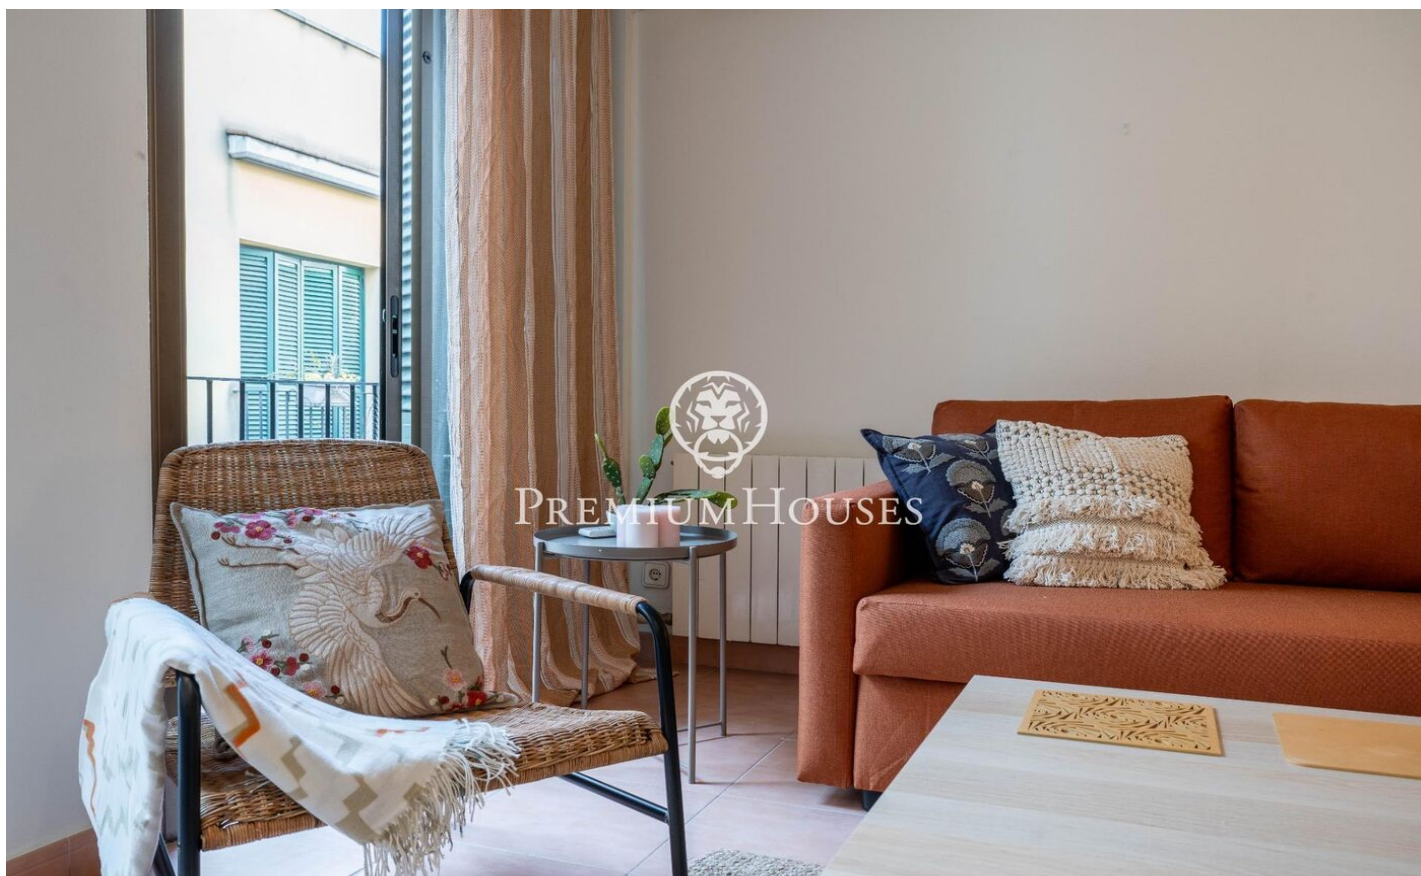

Piso amueblado en alquiler en el centro de Sitges

Ref: PHS100808

Centre / Sitges

La vivienda se encuentra en perfecto estado y se alquila amueblada. Cuenta con un espacioso salón-comedor, 4 habitaciones y 2 baños. FECHAS DISPONIBILIDAD: 17 de Septiembre 2026 hasta el 4 de Junio 2027 En la zona de día tenemos un salón-comedor muy amplio y luminoso desde el cual accedemos a dos balcones que dan a la calle Bonaire. Desde esta estancia accedemos también a una cocina independiente completamente equipada y en perfecto estado. La zona de noche se compone de cuatro habitaciones. Una habitación principal en suite, una habitación doble y dos habitaciones individuales. Todas con armarios empotrados. Una de las habitaciones individuales está acondicionada actualmente como despacho. Además, las habitaciones dobles tienen salida a una galería que da al patio de manzanas y son, por tanto, muy tranquilas. Por último, encontramos un segundo baño que da servicio al resto de habitaciones Índice de alquiler: No aplica Ultimo contrato: 1.600€ Gran tenedor: No Esta vivienda se ubica en el Centro de Sitges. Esta zona es conocida por encontrarse muy cerca de todos los servicios esenciales y a escasos 100 metros de la playa.

2.040 €

138 m²
4 Habitaciones
2 Baños
AACC
Calefacción
Ascensor
Amueblado
Teléfono
Chimenea
Seguridad
Terraza
Balcón
Armarios empotrados