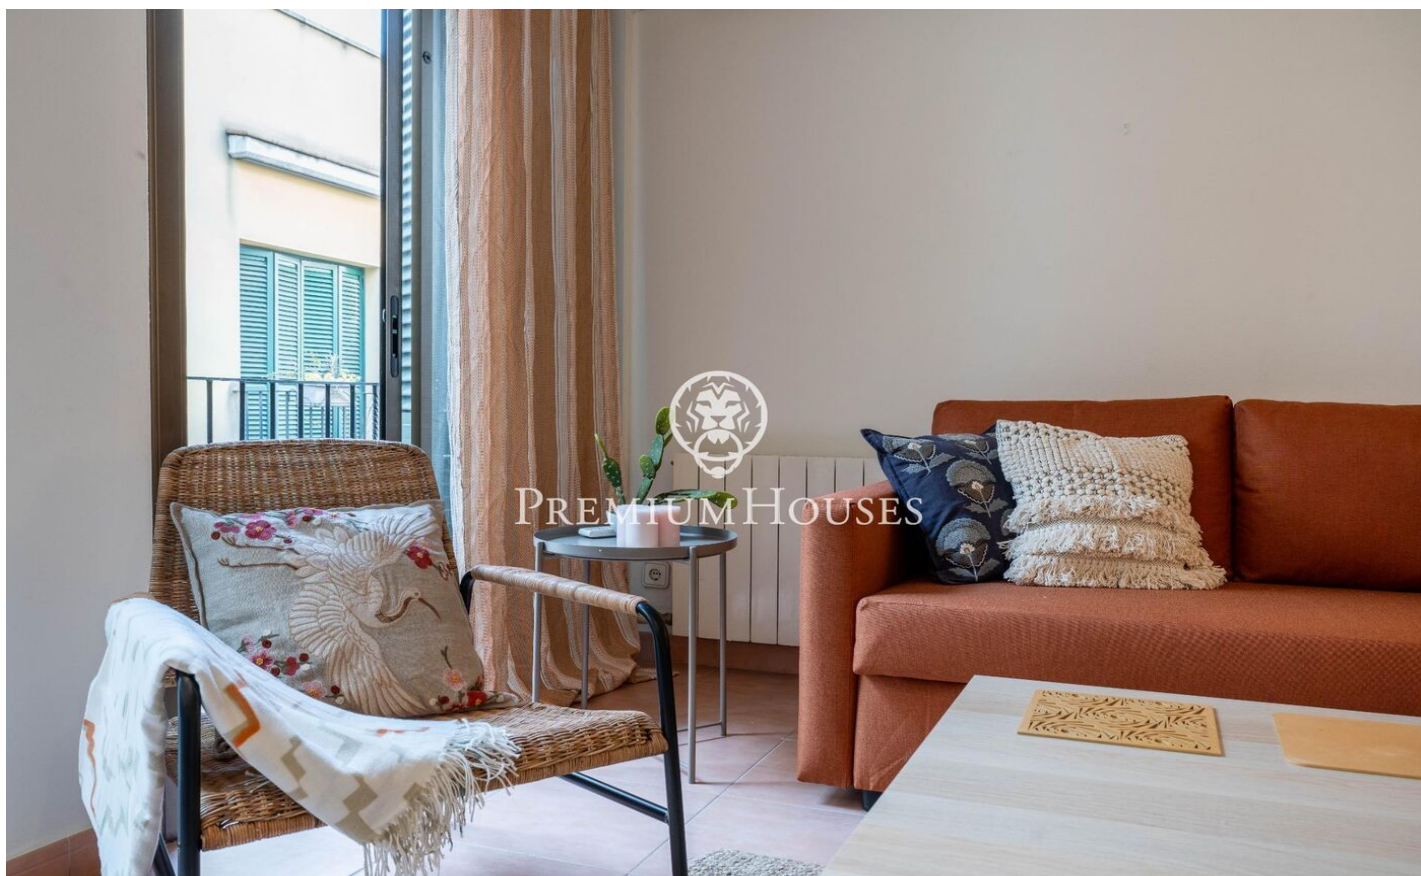

Piso amueblado en alquiler en el centro de Sitges

Ref: PHS100808

Centre / Sitges

ALQUILER TEMPORAL, PRECIO DE ALQUILER POR SEMANA 2000€, se ruega alquilar un mínimo de DOS SEMANAS. La vivienda se encuentra en perfecto estado y se alquila amueblada. Cuenta con un espacioso salón-comedor, 4 habitaciones y 2 baños. FECHAS DISPONIBILIDAD: 12 de Julio hasta 17 de Agosto 16 de Septiembre hasta 26 de Junio IMPORTE ALQUILER EN JULIO Y AGOSTO: 3.500€ POR MES. En la zona de día encontramos un salón-comedor muy amplio y luminoso desde el cual accedemos a dos balcones que dan a la calle Bonaire. Desde esta estancia accedemos también a una cocina independiente completamente equipada y en perfecto estado. La zona de noche se compone de cuatro habitaciones. Una habitación principal en suite, una habitación doble y dos habitaciones individuales. Todas con armarios empotrados. Una de las habitaciones individuales está acondicionada actualmente como despacho. Además, las habitaciones dobles tienen salida a una galería que da al patio de manzanas y son, por tanto, muy tranquilas. Por último, encontramos un segundo baño que da servicio al resto de habitaciones Índice de alquiler: No aplica Último contrato: 1.600€ G...

2.040 €

138 m²
4 Habitaciones
2 Baños
AACC
Calefacción
Ascensor
Amueblado
Teléfono
Chimenea
Seguridad
Terraza
Balcón
Armarios empotrados