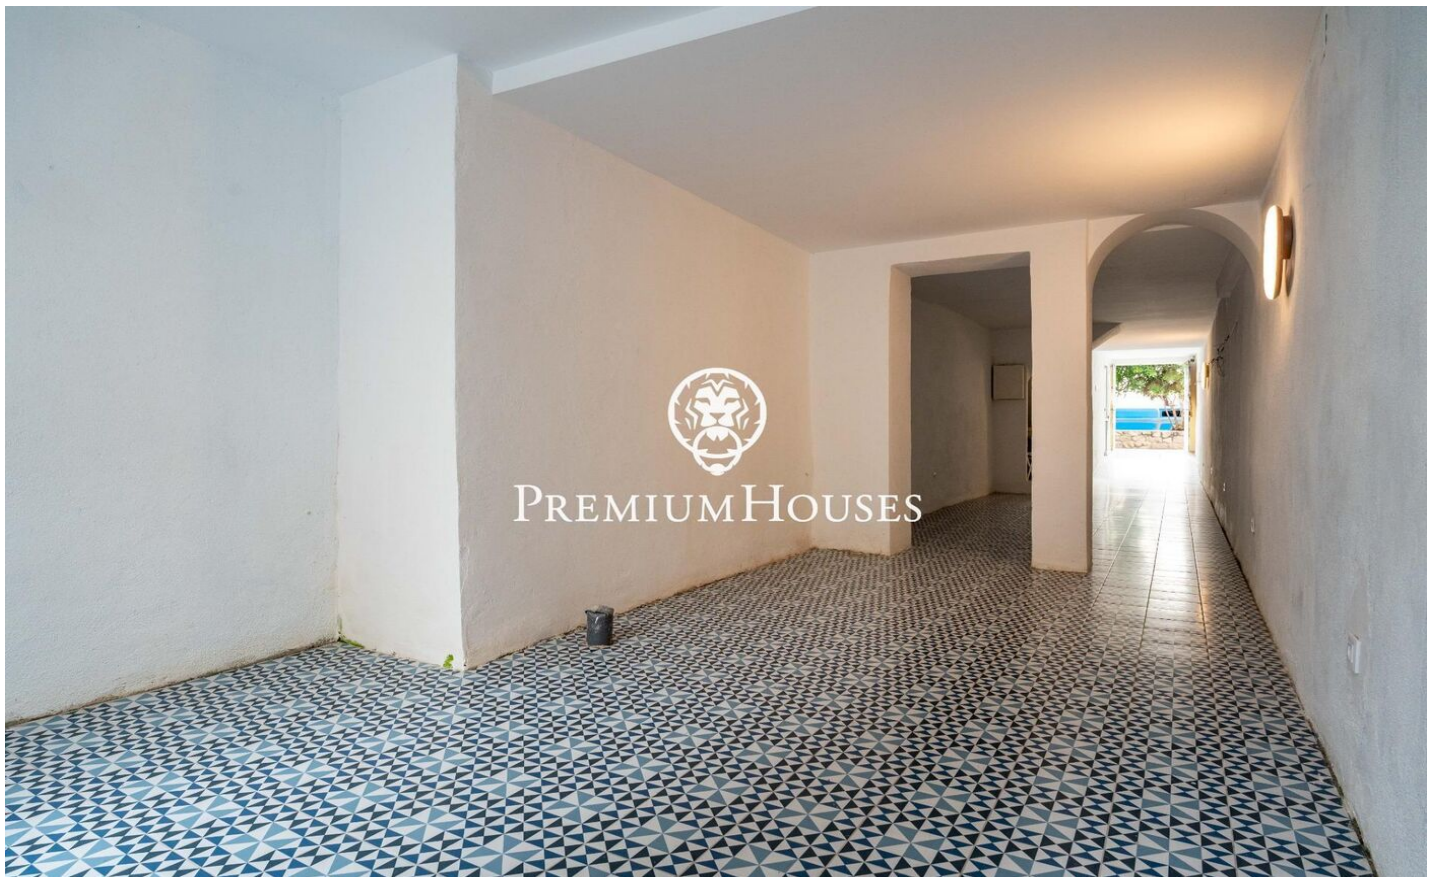

Local comercial en primera linea de mar en el centro

Ref: PHS101250

Centre / Sitges

En el centro de Sitges tenemos este local. La propiedad ha sido recientemente reformada y se encuentra en primera linea de mar. El local se encuentra en un paseo con mucho tránsito. El local es de una sola planta, es diáfano y tiene mucha luz natural. En su parte trasera tiene un patio. El local está ubicado en el centro de Sitges un barrio que se caracteriza por su ubicación con respecto a servicios esenciales y a la playa.