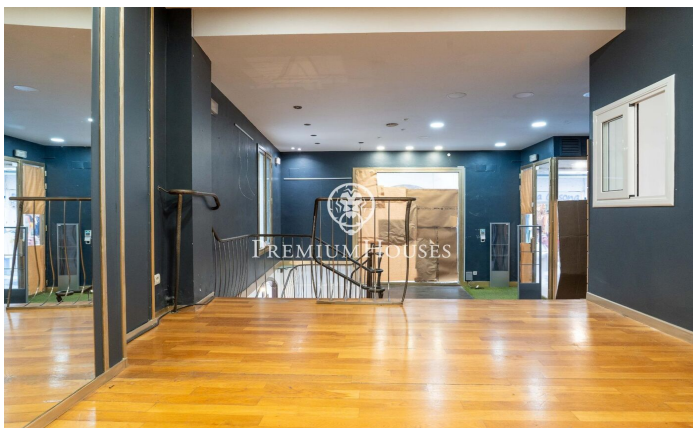

Contáctenos para mas información o para concertar una visita

Tel: +34 93 809 72 40

sitges@premiumhouses.com

www.premiumhouses.es