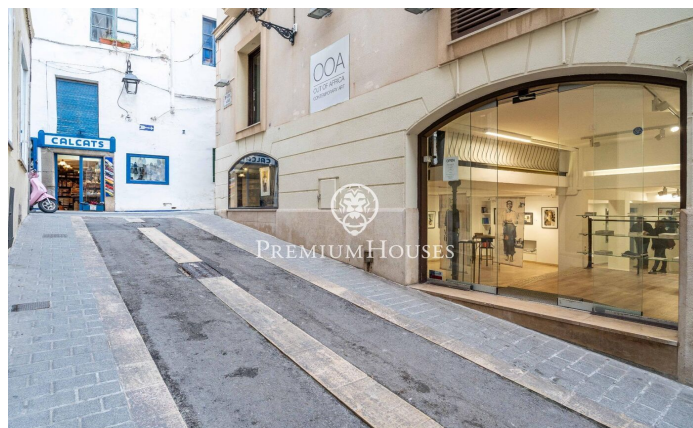

Contáctenos para mas información o para concertar una visita

Tel: +34 93 809 72 40

sitges@premiumhouses.com

www.premiumhouses.es