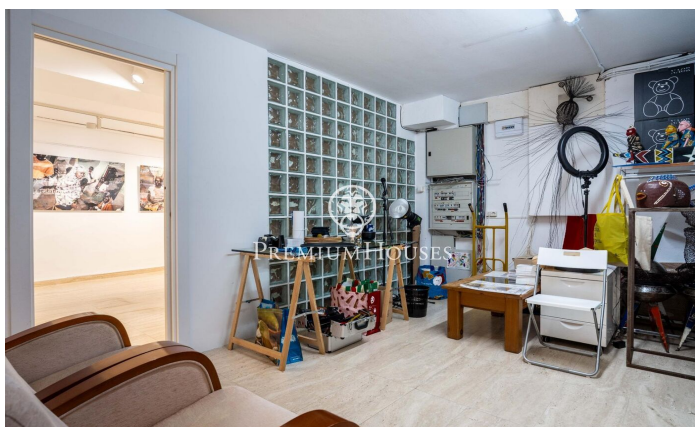

Contáctenos para mas información o para concertar una visita

Tel: +34 93 809 72 40

sitges@premiumhouses.com

www.premiumhouses.es