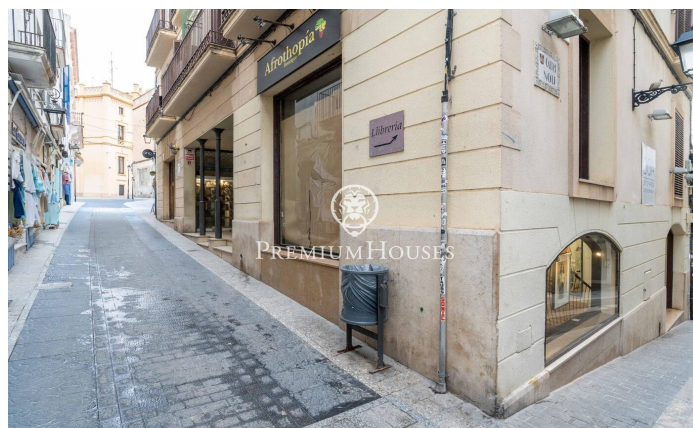

Contáctenos para mas información o para concertar una visita

Tel: +34 93 809 72 40

sitges@premiumhouses.com

www.premiumhouses.es