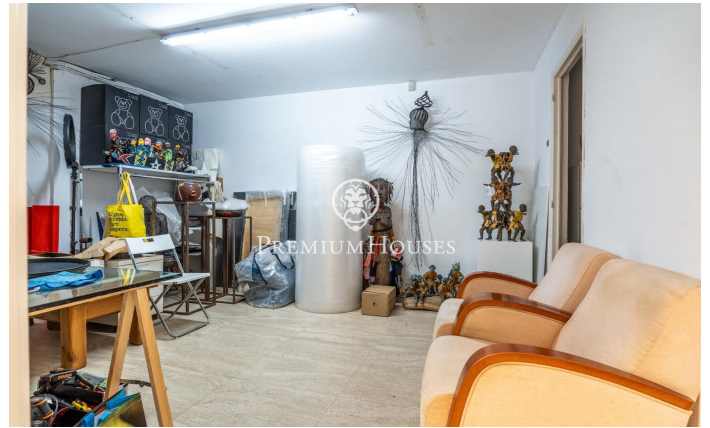

Contáctenos para mas información o para concertar una visita

Tel: +34 93 809 72 40

sitges@premiumhouses.com

www.premiumhouses.es