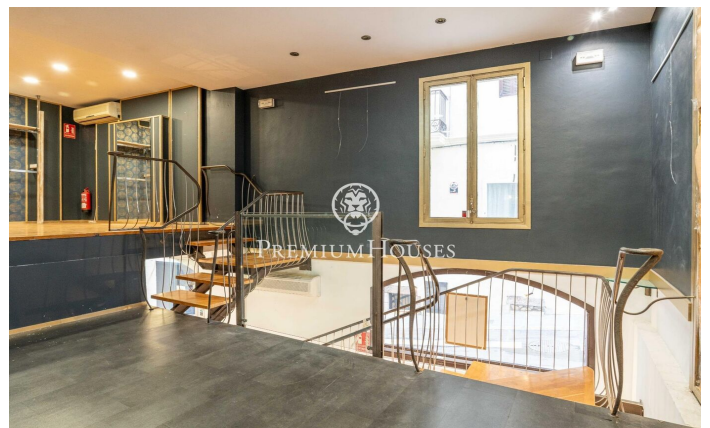

Contáctenos para mas información o para concertar una visita

Tel: +34 93 809 72 40

sitges@premiumhouses.com

www.premiumhouses.es