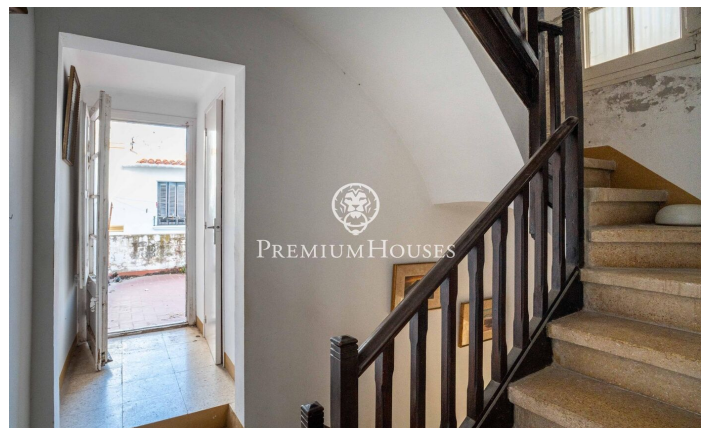

Casa de pueblo con encanto en el centro de Sitges

Ref: PHS101310

Centre / Sitges

En el centro de Sitges tenemos esta casa independiente con encanto y carácter singular. La propiedad se encuentra a dos pasos de la playa. Además, se puede convertir en pisos por derecho de vuelo y se puede construir una planta más. La propiedad se divide en cuatro plantas. En la planta baja, zona de día, hay un gran recibidor con salón-comedor y una chimenea. Seguidamente, hay una cocina independiente con salida a un patio, una despensa y un aseo que da servicio a la planta baja. En la primera planta, zona de noche, tenemos cuatro habitaciones, tres son dobles y una individual. Una de las dobles es de gran dimensiones. Un baño completo da servicio a toda la planta. Además, en esta planta hay una gran terraza con vistas a la calle. En la segunda planta, hay otra habitación doble, un baño completo y una terraza que da a la calle. En la tercera planta, hay una gran terraza que da al interior de la manzana con orientación a oeste. La propiedad está ubicada en el centro de Sitges un barrio que se caracteriza por su ubicación con respecto a servicios esenciales y a la playa.

790.000 €

147 m²
5 Habitaciones
2 Baños
72 m² parcela
AACC
Patio interior
Chimenea
Terraza
Armarios empotrados

Contáctenos para mas información o para concertar una visita

Tel: +34 93 809 72 40

sitges@premiumhouses.com