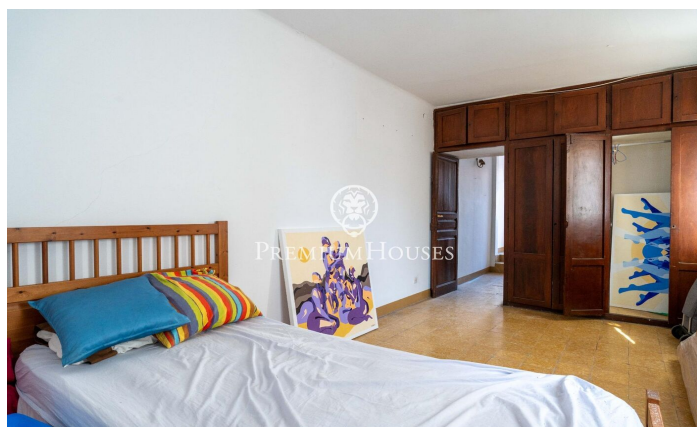

Casa de pueblo con encanto en el centro de Sitges

Ref: PHS101310

Centre / Sitges

En el centro de Sitges tenemos esta casa independiente con encanto y carácter singular. La propiedad se encuentra a dos pasos de la playa. Además, se puede convertir en pisos por derecho de vuelo y se puede construir una planta más. La propiedad se divide en cuatro plantas. En la planta baja, zona de día, hay un gran recibidor con salón-comedor y una chimenea. Seguidamente, hay una cocina independiente con salida a un patio, una despensa y un aseo que da servicio a la planta baja. En la primera planta, zona de noche, tenemos cuatro habitaciones, tres son dobles y una individual. Una de las dobles es de gran dimensiones. Un baño completo da servicio a toda la planta. Además, en esta planta hay una gran terraza con vistas a la calle. En la segunda planta, hay otra habitación doble, un baño completo y una terraza que da a la calle. En la tercera planta, hay una gran terraza que da al interior de la manzana con orientación a oeste. La propiedad está ubicada en el centro de Sitges un barrio que se caracteriza por su ubicación con respecto a servicios esenciales y a la playa.

790.000 €

147 m²
5 Habitaciones
2 Baños
72 m² parcela
AACC
Patio interior
Chimenea
Terraza
Armarios empotrados

Contáctenos para mas información o para concertar una visita

Tel: +34 93 809 72 40

sitges@premiumhouses.com