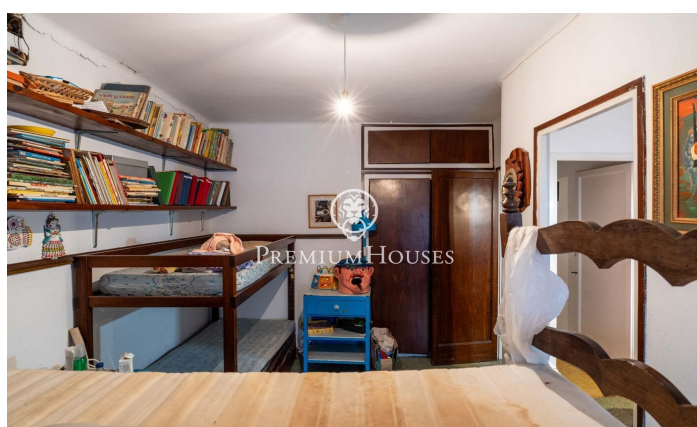

Casa de pueblo con encanto en el centro de Sitges

Ref: PHS101310

Centre / Sitges

En el centro de Sitges tenemos esta casa independiente con encanto y carácter singular. La propiedad se encuentra a dos pasos de la playa. Además, se puede convertir en pisos por derecho de vuelo y se puede construir una planta más. La propiedad se divide en cuatro plantas. En la planta baja, zona de día, hay un gran recibidor con salón-comedor y una chimenea. Seguidamente, hay una cocina independiente con salida a un patio, una despensa y un aseo que da servicio a la planta baja. En la primera planta, zona de noche, tenemos cuatro habitaciones, tres son dobles y una individual. Una de las dobles es de gran dimensiones. Un baño completo da servicio a toda la planta. Además, en esta planta hay una gran terraza con vistas a la calle. En la segunda planta, hay otra habitación doble, un baño completo y una terraza que da a la calle. En la tercera planta, hay una gran terraza que da al interior de la manzana con orientación a oeste. La propiedad está ubicada en el centro de Sitges un barrio que se caracteriza por su ubicación con respecto a servicios esenciales y a la playa.

790.000 €

147 m²
5 Habitaciones
2 Baños
72 m² parcela
AACC
Patio interior
Chimenea
Terraza
Armarios empotrados

Contáctenos para mas información o para concertar una visita

Tel: +34 93 809 72 40

sitges@premiumhouses.com