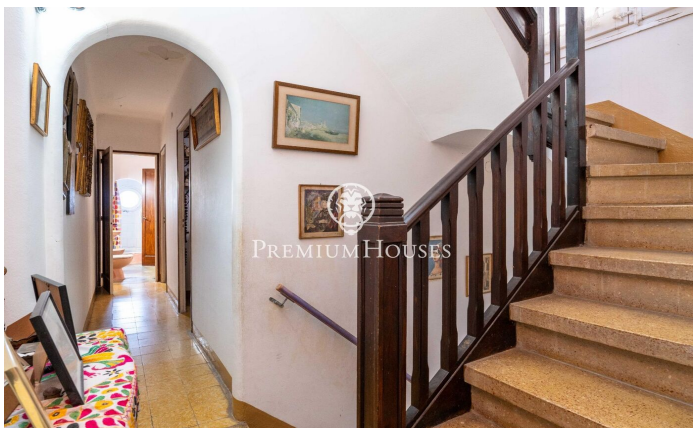

Casa de pueblo con encanto en el centro de Sitges

Ref: PHS101310

Centre / Sitges

En el centro de Sitges tenemos esta casa independiente con encanto y carácter singular. La propiedad se encuentra a dos pasos de la playa. Además, se puede convertir en pisos por derecho de vuelo y se puede construir una planta más. La propiedad se divide en cuatro plantas. En la planta baja, zona de día, hay un gran recibidor con salón-comedor y una chimenea. Seguidamente, hay una cocina independiente con salida a un patio, una despensa y un aseo que da servicio a la planta baja. En la primera planta, zona de noche, tenemos cuatro habitaciones, tres son dobles y una individual. Una de las dobles es de gran dimensiones. Un baño completo da servicio a toda la planta. Además, en esta planta hay una gran terraza con vistas a la calle. En la segunda planta, hay otra habitación doble, un baño completo y una terraza que da a la calle. En la tercera planta, hay una gran terraza que da al interior de la manzana con orientación a oeste. La propiedad está ubicada en el centro de Sitges un barrio que se caracteriza por su ubicación con respecto a servicios esenciales y a la playa.

790.000 €

147 m²
5 Habitaciones
2 Baños
72 m² parcela
AACC
Patio interior
Chimenea
Terraza
Armarios empotrados

Contáctenos para mas información o para concertar una visita

Tel: +34 93 809 72 40

sitges@premiumhouses.com