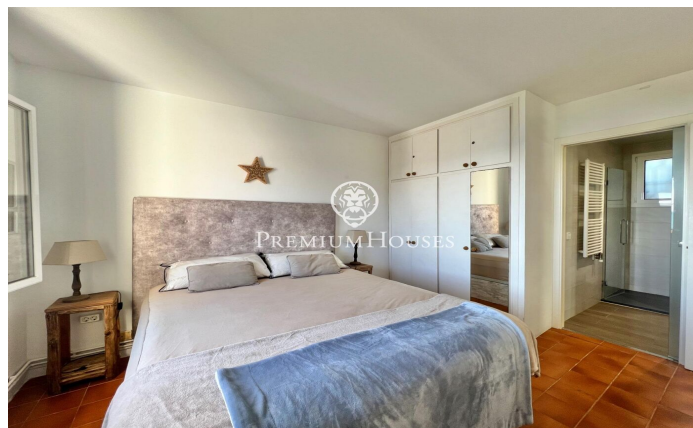

Piso con terraza y vistas al mar en alquiler vacacional en Aiguadolç, Sitges

Ref: PHS100835

Aiguadolç / Sitges

Piso con espléndidas vistas al mar de alquiler en el barrio de Aiguadolç de Sitges, en alquiler vacacional por meses. La vivienda está disponible hasta septiembre. La vivienda se encuentra en perfecto estado y goza de vistas al mar desde la terraza, el comedor y la habitación principal. Con mucha luz gracias a su orientación sur. Se alquila amueblado y perfectamente equipado. A la derecha de la entrada, se encuentra el salón-comedor, la cocina independiente totalmente equipada, que conecta con el salón-comedor por medio de un ventanal pasa-platos. El salón tiene acceso directo a la terraza. Desde el salón comedor se accede a la habitación principal en suite. A la derecha del recibidor encontramos otras dos habitaciones dobles y otro baño completo. Todas las habitaciones tienen armarios empotrados. La vivienda tiene parking para un coche pequeño incluido en el precio y acceso a la piscina comunitaria. El barrio de Aiguadolç de Sitges es conocido por su tranquilidad y cercanía a la playa y al puerto de Sitges. Es una área que cuenta con muchos restaurantes y otros servicios. La vivienda se encuentra a escasos metros de la playa y del puerto y muy cerca de la autovía C-31 dirección Barcelona y aeropuerto.

4.000 €

72 m²
3 Habitaciones
2 Baños
Piscina
Calefacción
Vistas al mar
Amueblado
Teléfono
Terraza

Contáctenos para mas información o para concertar una visita

Tel: +34 93 809 72 40

sitges@premiumhouses.com