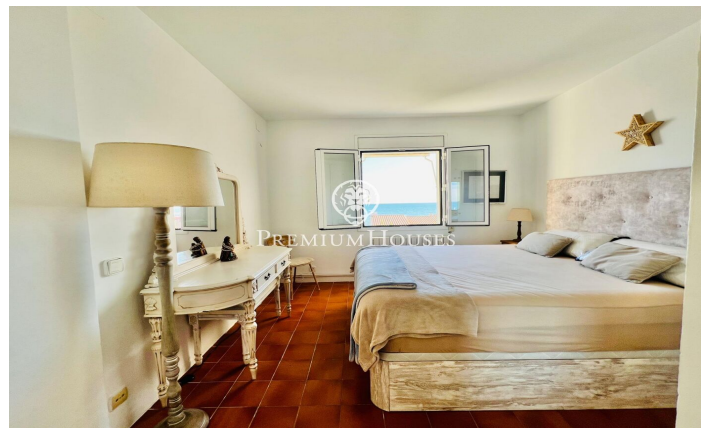

Piso con terraza y vistas al mar en alquiler vacacional en Aiguadolç, Sitges

Ref: PHS100835

Aiguadolç / Sitges

Piso con espléndidas vistas al mar de alquiler en el barrio de Aiguadolç de Sitges, en alquiler vacacional por meses. La vivienda está disponible hasta septiembre. La vivienda se encuentra en perfecto estado y goza de vistas al mar desde la terraza, el comedor y la habitación principal. Con mucha luz gracias a su orientación sur. Se alquila amueblado y perfectamente equipado. A la derecha de la entrada, se encuentra el salón-comedor, la cocina independiente totalmente equipada, que conecta con el salón-comedor por medio de un ventanal pasa-platos. El salón tiene acceso directo a la terraza. Desde el salón comedor se accede a la habitación principal en suite. A la derecha del recibidor encontramos otras dos habitaciones dobles y otro baño completo. Todas las habitaciones tienen armarios empotrados. La vivienda tiene parking para un coche pequeño incluido en el precio y acceso a la piscina comunitaria. El barrio de Aiguadolç de Sitges es conocido por su tranquilidad y cercanía a la playa y al puerto de Sitges. Es una área que cuenta con muchos restaurantes y otros servicios. La vivienda se encuentra a escasos metros de la playa y del puerto y muy cerca de la autovía C-31 dirección Barcelona y aeropuerto.

4.000 €

72 m²
3 Habitaciones
2 Baños
Piscina
Calefacción
Vistas al mar
Amueblado
Teléfono
Terraza

Contáctenos para mas información o para concertar una visita

Tel: +34 93 809 72 40

sitges@premiumhouses.com