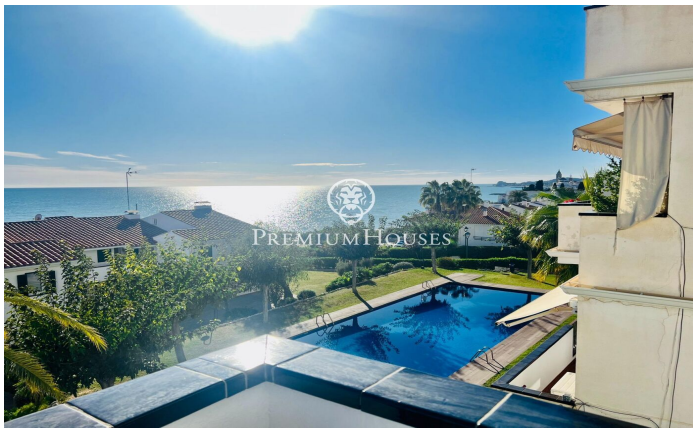

Piso con terraza y vistas al mar en alquiler vacacional en Aiguadolç, Sitges

Ref: PHS100835

Aiguadolç / Sitges

Piso con espléndidas vistas al mar de alquiler en el barrio de Aiguadolç de Sitges, en alquiler vacacional por meses. La vivienda está disponible hasta septiembre. La vivienda se encuentra en perfecto estado y goza de vistas al mar desde la terraza, el comedor y la habitación principal. Con mucha luz gracias a su orientación sur. Se alquila amueblado y perfectamente equipado. A la derecha de la entrada, se encuentra el salón-comedor, la cocina independiente totalmente equipada, que conecta con el salón-comedor por medio de un ventanal pasa-platos. El salón tiene acceso directo a la terraza. Desde el salón comedor se accede a la habitación principal en suite. A la derecha del recibidor encontramos otras dos habitaciones dobles y otro baño completo. Todas las habitaciones tienen armarios empotrados. La vivienda tiene parking para un coche pequeño incluido en el precio y acceso a la piscina comunitaria. El barrio de Aiguadolç de Sitges es conocido por su tranquilidad y cercanía a la playa y al puerto de Sitges. Es una área que cuenta con muchos restaurantes y otros servicios. La vivienda se encuentra a escasos metros de la playa y del puerto y muy cerca de la autovía C-31 dirección Barcelona y aeropuerto.

4.000 €

72 m²
3 Habitaciones
2 Baños
Piscina
Calefacción
Vistas al mar
Amueblado
Teléfono
Terraza

Contáctenos para mas información o para concertar una visita

Tel: +34 93 809 72 40

sitges@premiumhouses.com