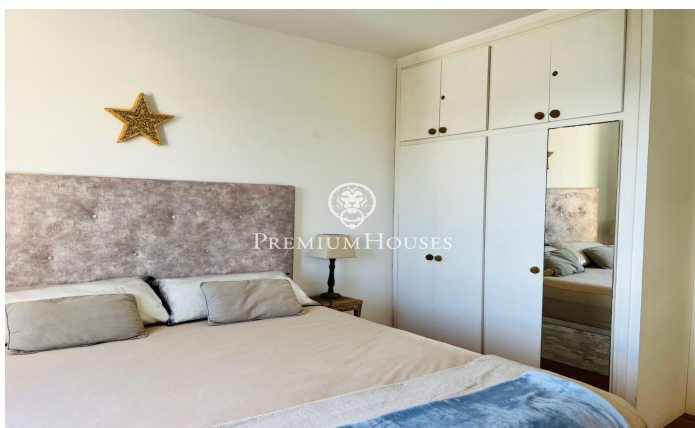

Piso con terraza y vistas al mar en alquiler vacacional en Aiguadolç, Sitges

Ref: PHS100835

Aiguadolç / Sitges

Piso con espléndidas vistas al mar de alquiler en el barrio de Aiguadolç de Sitges, en alquiler vacacional por meses. La vivienda está disponible hasta septiembre. La vivienda se encuentra en perfecto estado y goza de vistas al mar desde la terraza, el comedor y la habitación principal. Con mucha luz gracias a su orientación sur. Se alquila amueblado y perfectamente equipado. A la derecha de la entrada, se encuentra el salón-comedor, la cocina independiente totalmente equipada, que conecta con el salón-comedor por medio de un ventanal pasa-platos. El salón tiene acceso directo a la terraza. Desde el salón comedor se accede a la habitación principal en suite. A la derecha del recibidor encontramos otras dos habitaciones dobles y otro baño completo. Todas las habitaciones tienen armarios empotrados. La vivienda tiene parking para un coche pequeño incluido en el precio y acceso a la piscina comunitaria. El barrio de Aiguadolç de Sitges es conocido por su tranquilidad y cercanía a la playa y al puerto de Sitges. Es una área que cuenta con muchos restaurantes y otros servicios. La vivienda se encuentra a escasos metros de la playa y del puerto y muy cerca de la autovía C-31 dirección Barcelona y aeropuerto.

4.000 €

72 m²
3 Habitaciones
2 Baños
Piscina
Calefacción
Vistas al mar
Amueblado
Teléfono
Terraza

Contáctenos para mas información o para concertar una visita

Tel: +34 93 809 72 40

sitges@premiumhouses.com