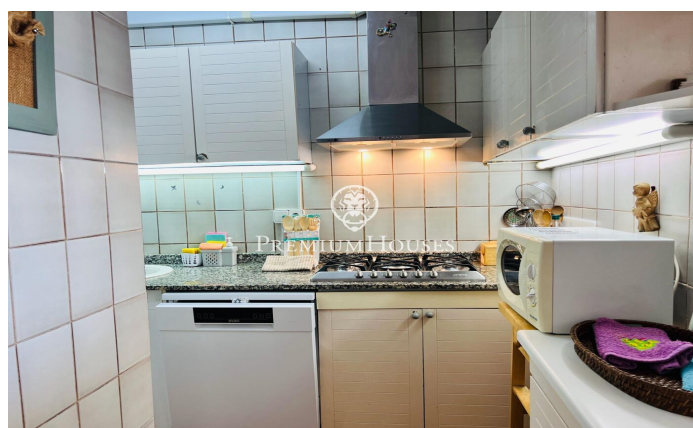

Piso con terraza y vistas al mar en alquiler vacacional en Aiguadolç, Sitges

Ref: PHS100835

Aiguadolç / Sitges

Piso con espléndidas vistas al mar de alquiler en el barrio de Aiguadolç de Sitges, en alquiler vacacional por meses. La vivienda está disponible hasta septiembre. La vivienda se encuentra en perfecto estado y goza de vistas al mar desde la terraza, el comedor y la habitación principal. Con mucha luz gracias a su orientación sur. Se alquila amueblado y perfectamente equipado. A la derecha de la entrada, se encuentra el salón-comedor, la cocina independiente totalmente equipada, que conecta con el salón-comedor por medio de un ventanal pasa-platos. El salón tiene acceso directo a la terraza. Desde el salón comedor se accede a la habitación principal en suite. A la derecha del recibidor encontramos otras dos habitaciones dobles y otro baño completo. Todas las habitaciones tienen armarios empotrados. La vivienda tiene parking para un coche pequeño incluido en el precio y acceso a la piscina comunitaria. El barrio de Aiguadolç de Sitges es conocido por su tranquilidad y cercanía a la playa y al puerto de Sitges. Es una área que cuenta con muchos restaurantes y otros servicios. La vivienda se encuentra a escasos metros de la playa y del puerto y muy cerca de la autovía C-31 dirección Barcelona y aeropuerto.

4.000 €

72 m²
3 Habitaciones
2 Baños
Piscina
Calefacción
Vistas al mar
Amueblado
Teléfono
Terraza

Contáctenos para mas información o para concertar una visita

Tel: +34 93 809 72 40

sitges@premiumhouses.com