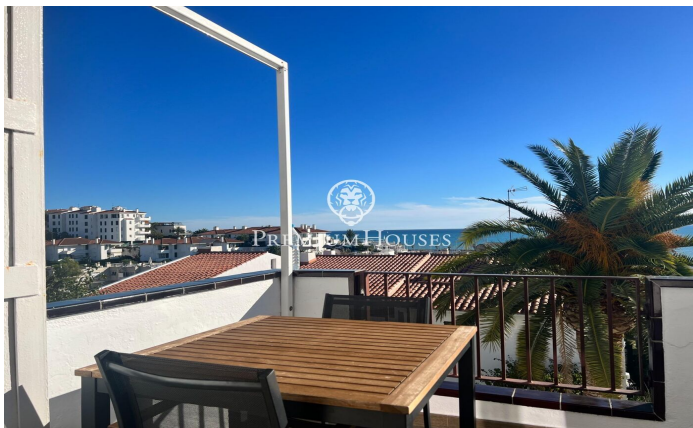

Piso con terraza y vistas al mar en alquiler vacacional en Aiguadolç, Sitges

Ref: PHS100835

Aiguadolç / Sitges

Piso con espléndidas vistas al mar de alquiler en el barrio de Aiguadolç de Sitges, en alquiler vacacional por meses. La vivienda está disponible hasta septiembre. La vivienda se encuentra en perfecto estado y goza de vistas al mar desde la terraza, el comedor y la habitación principal. Con mucha luz gracias a su orientación sur. Se alquila amueblado y perfectamente equipado. A la derecha de la entrada, se encuentra el salón-comedor, la cocina independiente totalmente equipada, que conecta con el salón-comedor por medio de un ventanal pasa-platos. El salón tiene acceso directo a la terraza. Desde el salón comedor se accede a la habitación principal en suite. A la derecha del recibidor encontramos otras dos habitaciones dobles y otro baño completo. Todas las habitaciones tienen armarios empotrados. La vivienda tiene parking para un coche pequeño incluido en el precio y acceso a la piscina comunitaria. El barrio de Aiguadolç de Sitges es conocido por su tranquilidad y cercanía a la playa y al puerto de Sitges. Es una área que cuenta con muchos restaurantes y otros servicios. La vivienda se encuentra a escasos metros de la playa y del puerto y muy cerca de la autovía C-31 dirección Barcelona y aeropuerto.

4.000 €

72 m²
3 Habitaciones
2 Baños
Piscina
Calefacción
Vistas al mar
Amueblado
Teléfono
Terraza

Contáctenos para mas información o para concertar una visita

Tel: +34 93 809 72 40

sitges@premiumhouses.com