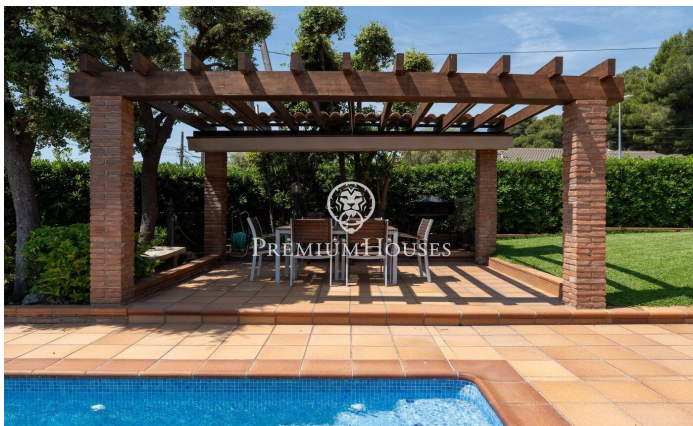

Casa con piscina y jardín en Segur de Calafell

Ref: PHS101334

Segur de Calafell / Tarragona - Costa Dorada

En Segur de Calafell se ofrece esta casa con jardín, piscina y garaje para dos coches. La vivienda se distribuye en tres plantas. La planta principal está compuesta por salón con acceso a la terraza, comedor y cocina. El comedor y la cocina dan a la terraza lateral con barbacoa. Esta planta también dispone de una habitación doble y un baño completo. La primera planta se distribuye en la zona de noche, con tres habitaciones dobles, una con terraza privada, y un baño completo. El sótano alberga una sala de estar con chimenea, una habitación doble y un baño completo. Al mismo nivel está el garaje. Al lado de la piscina se encuentra una construcción auxiliar para almacenaje. Segur de Calafell es una zona muy tranquila y residencial, con buenas vistas a la montaña, ideal para una vida calmada o familiar.

600.000 €

253 m²
5 Habitaciones
3 Baños
681 m² parcela
Piscina
AACC
Calefacción
Vistas al mar
Trastero
Chimenea
Parking
Terraza
Armarios empotrados

Contáctenos para mas información o para concertar una visita