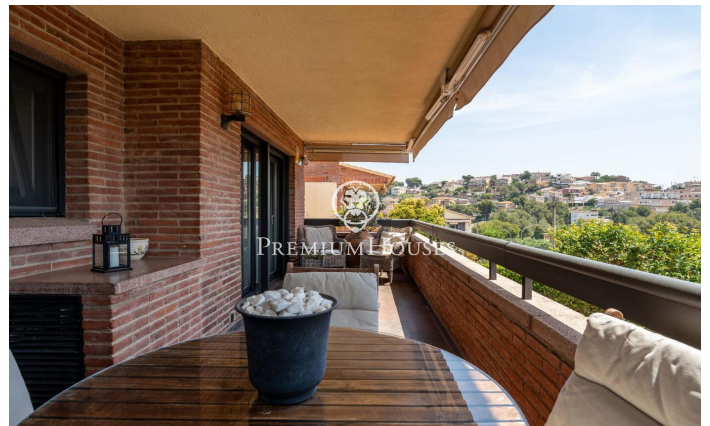

Casa con piscina y jardín en Segur de Calafell

Ref: PHS101334

Segur de Calafell / Tarragona - Costa Dorada

En Segur de Calafell se ofrece esta casa con jardín, piscina y garaje para dos coches. La vivienda se distribuye en tres plantas. La planta principal está compuesta por salón con acceso a la terraza, comedor y cocina. El comedor y la cocina dan a la terraza lateral con barbacoa. Esta planta también dispone de una habitación doble y un baño completo. La primera planta se distribuye en la zona de noche, con tres habitaciones dobles, una con terraza privada, y un baño completo. El sótano alberga una sala de estar con chimenea, una habitación doble y un baño completo. Al mismo nivel está el garaje. Al lado de la piscina se encuentra una construcción auxiliar para almacenaje. Segur de Calafell es una zona muy tranquila y residencial, con buenas vistas a la montaña, ideal para una vida calmada o familiar.

600.000 €

253 m²
5 Habitaciones
3 Baños
681 m² parcela
Piscina
AACC
Calefacción
Vistas al mar
Trastero
Chimenea
Parking
Terraza
Armarios empotrados

Contáctenos para mas información o para concertar una visita