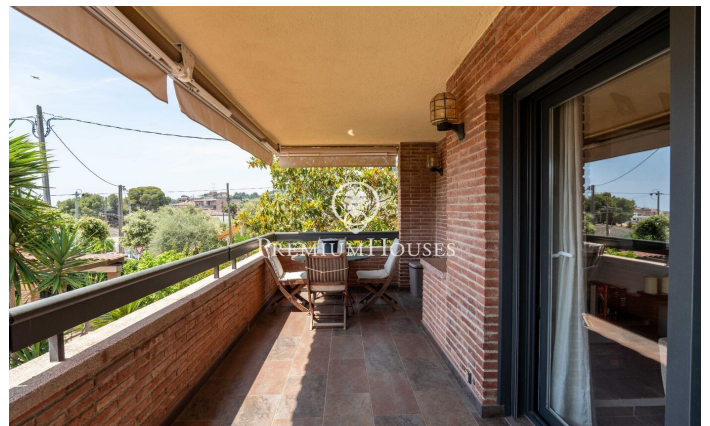

Casa con piscina y jardín en Segur de Calafell

Ref: PHS101334

Segur de Calafell / Tarragona - Costa Dorada

En Segur de Calafell se ofrece esta casa con jardín, piscina y garaje para dos coches. La vivienda se distribuye en tres plantas. La planta principal está compuesta por salón con acceso a la terraza, comedor y cocina. El comedor y la cocina dan a la terraza lateral con barbacoa. Esta planta también dispone de una habitación doble y un baño completo. La primera planta se distribuye en la zona de noche, con tres habitaciones dobles, una con terraza privada, y un baño completo. El sótano alberga una sala de estar con chimenea, una habitación doble y un baño completo. Al mismo nivel está el garaje. Al lado de la piscina se encuentra una construcción auxiliar para almacenaje. Segur de Calafell es una zona muy tranquila y residencial, con buenas vistas a la montaña, ideal para una vida calmada o familiar.

600.000 €

253 m²
5 Habitaciones
3 Baños
681 m² parcela
Piscina
AACC
Calefacción
Vistas al mar
Trastero
Chimenea
Parking
Terraza
Armarios empotrados

Contáctenos para mas información o para concertar una visita