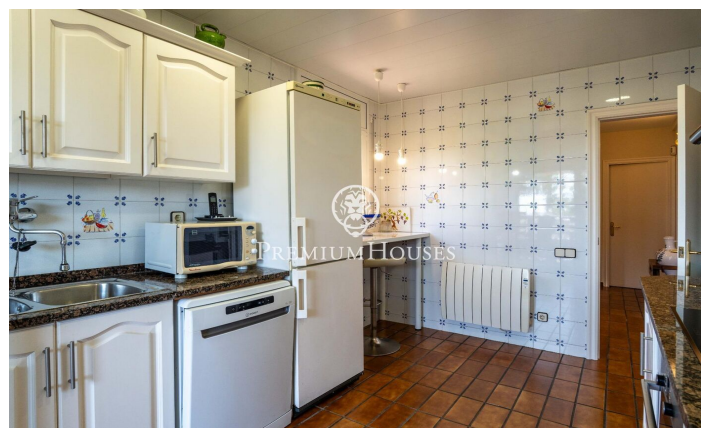

Casa con piscina y jardín en Segur de Calafell

Ref: PHS101334

Segur de Calafell / Tarragona - Costa Dorada

En Segur de Calafell se ofrece esta casa con jardín, piscina y garaje para dos coches. La vivienda se distribuye en tres plantas. La planta principal está compuesta por salón con acceso a la terraza, comedor y cocina. El comedor y la cocina dan a la terraza lateral con barbacoa. Esta planta también dispone de una habitación doble y un baño completo. La primera planta se distribuye en la zona de noche, con tres habitaciones dobles, una con terraza privada, y un baño completo. El sótano alberga una sala de estar con chimenea, una habitación doble y un baño completo. Al mismo nivel está el garaje. Al lado de la piscina se encuentra una construcción auxiliar para almacenaje. Segur de Calafell es una zona muy tranquila y residencial, con buenas vistas a la montaña, ideal para una vida calmada o familiar.

600.000 €

253 m²
5 Habitaciones
3 Baños
681 m² parcela
Piscina
AACC
Calefacción
Vistas al mar
Trastero
Chimenea
Parking
Terraza
Armarios empotrados

Contáctenos para mas información o para concertar una visita