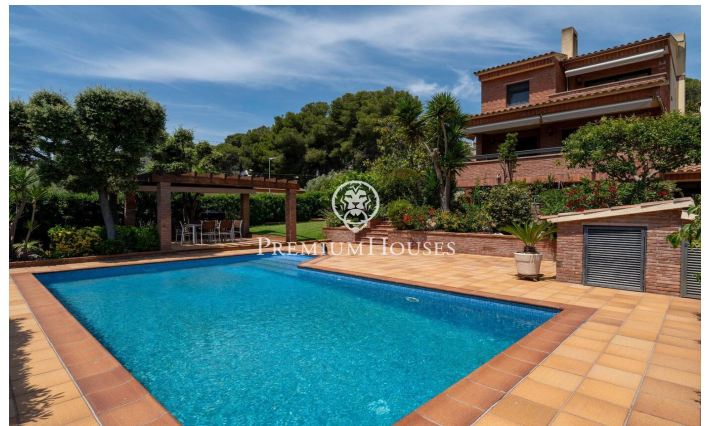

Casa con piscina y jardín en Segur de Calafell

Ref: PHS101334

Segur de Calafell / Tarragona - Costa Dorada

En Segur de Calafell se ofrece esta casa con jardín, piscina y garaje para dos coches. La vivienda se distribuye en tres plantas. La planta principal está compuesta por salón con acceso a la terraza, comedor y cocina. El comedor y la cocina dan a la terraza lateral con barbacoa. Esta planta también dispone de una habitación doble y un baño completo. La primera planta se distribuye en la zona de noche, con tres habitaciones dobles, una con terraza privada, y un baño completo. El sótano alberga una sala de estar con chimenea, una habitación doble y un baño completo. Al mismo nivel está el garaje. Al lado de la piscina se encuentra una construcción auxiliar para almacenaje. Segur de Calafell es una zona muy tranquila y residencial, con buenas vistas a la montaña, ideal para una vida calmada o familiar.

600.000 €

253 m²
5 Habitaciones
3 Baños
681 m² parcela
Piscina
AACC
Calefacción
Vistas al mar
Trastero
Chimenea
Parking
Terraza
Armarios empotrados

Contáctenos para mas información o para concertar una visita