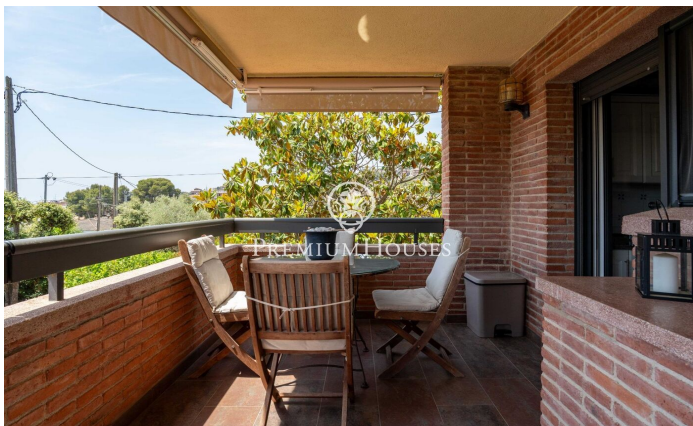

Casa con piscina y jardín en Segur de Calafell

Ref: PHS101334

Segur de Calafell / Tarragona - Costa Dorada

En Segur de Calafell se ofrece esta casa con jardín, piscina y garaje para dos coches. La vivienda se distribuye en tres plantas. La planta principal está compuesta por salón con acceso a la terraza, comedor y cocina. El comedor y la cocina dan a la terraza lateral con barbacoa. Esta planta también dispone de una habitación doble y un baño completo. La primera planta se distribuye en la zona de noche, con tres habitaciones dobles, una con terraza privada, y un baño completo. El sótano alberga una sala de estar con chimenea, una habitación doble y un baño completo. Al mismo nivel está el garaje. Al lado de la piscina se encuentra una construcción auxiliar para almacenaje. Segur de Calafell es una zona muy tranquila y residencial, con buenas vistas a la montaña, ideal para una vida calmada o familiar.

600.000 €

253 m²
5 Habitaciones
3 Baños
681 m² parcela
Piscina
AACC
Calefacción
Vistas al mar
Trastero
Chimenea
Parking
Terraza
Armarios empotrados

Contáctenos para mas información o para concertar una visita