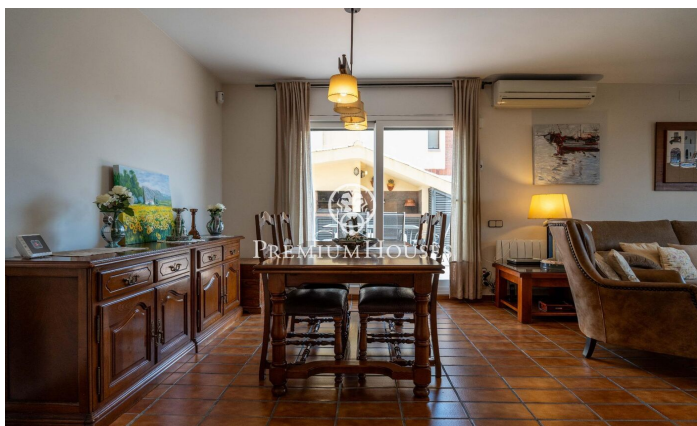

Casa con piscina y jardín en Segur de Calafell

Ref: PHS101334

Segur de Calafell / Tarragona - Costa Dorada

En Segur de Calafell se ofrece esta casa con jardín, piscina y garaje para dos coches. La vivienda se distribuye en tres plantas. La planta principal está compuesta por salón con acceso a la terraza, comedor y cocina. El comedor y la cocina dan a la terraza lateral con barbacoa. Esta planta también dispone de una habitación doble y un baño completo. La primera planta se distribuye en la zona de noche, con tres habitaciones dobles, una con terraza privada, y un baño completo. El sótano alberga una sala de estar con chimenea, una habitación doble y un baño completo. Al mismo nivel está el garaje. Al lado de la piscina se encuentra una construcción auxiliar para almacenaje. Segur de Calafell es una zona muy tranquila y residencial, con buenas vistas a la montaña, ideal para una vida calmada o familiar.

600.000 €

253 m²
5 Habitaciones
3 Baños
681 m² parcela
Piscina
AACC
Calefacción
Vistas al mar
Trastero
Chimenea
Parking
Terraza
Armarios empotrados

Contáctenos para mas información o para concertar una visita