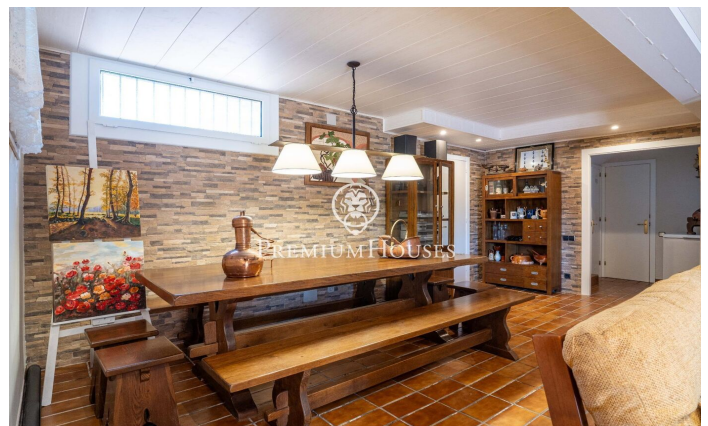

Casa con piscina y jardín en Segur de Calafell

Ref: PHS101334

Segur de Calafell / Tarragona - Costa Dorada

En Segur de Calafell se ofrece esta casa con jardín, piscina y garaje para dos coches. La vivienda se distribuye en tres plantas. La planta principal está compuesta por salón con acceso a la terraza, comedor y cocina. El comedor y la cocina dan a la terraza lateral con barbacoa. Esta planta también dispone de una habitación doble y un baño completo. La primera planta se distribuye en la zona de noche, con tres habitaciones dobles, una con terraza privada, y un baño completo. El sótano alberga una sala de estar con chimenea, una habitación doble y un baño completo. Al mismo nivel está el garaje. Al lado de la piscina se encuentra una construcción auxiliar para almacenaje. Segur de Calafell es una zona muy tranquila y residencial, con buenas vistas a la montaña, ideal para una vida calmada o familiar.

600.000 €

253 m²
5 Habitaciones
3 Baños
681 m² parcela
Piscina
AACC
Calefacción
Vistas al mar
Trastero
Chimenea
Parking
Terraza
Armarios empotrados

Contáctenos para mas información o para concertar una visita