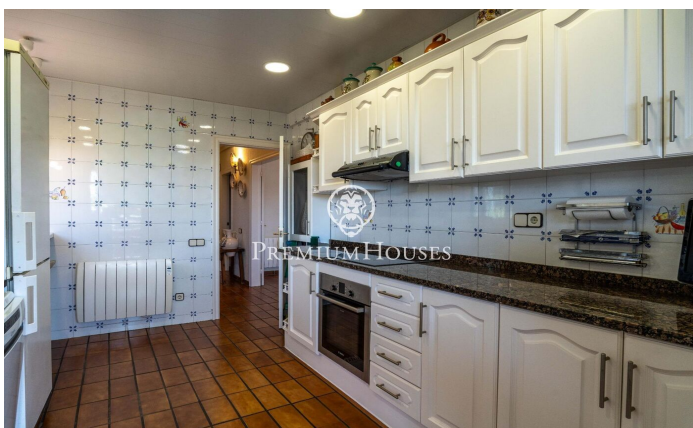

Casa con piscina y jardín en Segur de Calafell

Ref: PHS101334

Segur de Calafell / Tarragona - Costa Dorada

En Segur de Calafell se ofrece esta casa con jardín, piscina y garaje para dos coches. La vivienda se distribuye en tres plantas. La planta principal está compuesta por salón con acceso a la terraza, comedor y cocina. El comedor y la cocina dan a la terraza lateral con barbacoa. Esta planta también dispone de una habitación doble y un baño completo. La primera planta se distribuye en la zona de noche, con tres habitaciones dobles, una con terraza privada, y un baño completo. El sótano alberga una sala de estar con chimenea, una habitación doble y un baño completo. Al mismo nivel está el garaje. Al lado de la piscina se encuentra una construcción auxiliar para almacenaje. Segur de Calafell es una zona muy tranquila y residencial, con buenas vistas a la montaña, ideal para una vida calmada o familiar.

600.000 €

253 m²
5 Habitaciones
3 Baños
681 m² parcela
Piscina
AACC
Calefacción
Vistas al mar
Trastero
Chimenea
Parking
Terraza
Armarios empotrados

Contáctenos para mas información o para concertar una visita