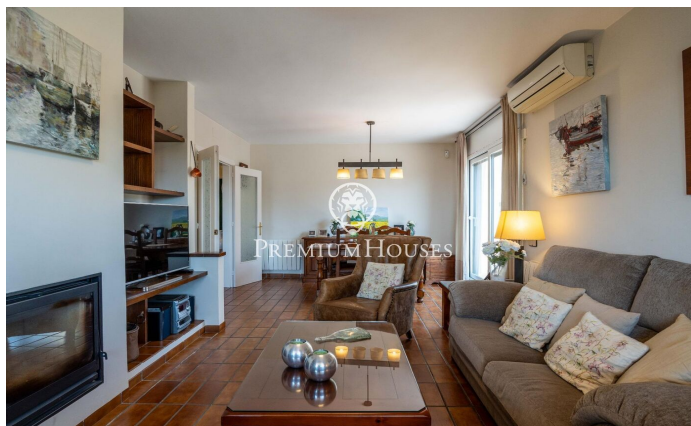

Casa con piscina y jardín en Segur de Calafell

Ref: PHS101334

Segur de Calafell / Tarragona - Costa Dorada

En Segur de Calafell se ofrece esta casa con jardín, piscina y garaje para dos coches. La vivienda se distribuye en tres plantas. La planta principal está compuesta por salón con acceso a la terraza, comedor y cocina. El comedor y la cocina dan a la terraza lateral con barbacoa. Esta planta también dispone de una habitación doble y un baño completo. La primera planta se distribuye en la zona de noche, con tres habitaciones dobles, una con terraza privada, y un baño completo. El sótano alberga una sala de estar con chimenea, una habitación doble y un baño completo. Al mismo nivel está el garaje. Al lado de la piscina se encuentra una construcción auxiliar para almacenaje. Segur de Calafell es una zona muy tranquila y residencial, con buenas vistas a la montaña, ideal para una vida calmada o familiar.

600.000 €

253 m²
5 Habitaciones
3 Baños
681 m² parcela
Piscina
AACC
Calefacción
Vistas al mar
Trastero
Chimenea
Parking
Terraza
Armarios empotrados

Contáctenos para mas información o para concertar una visita