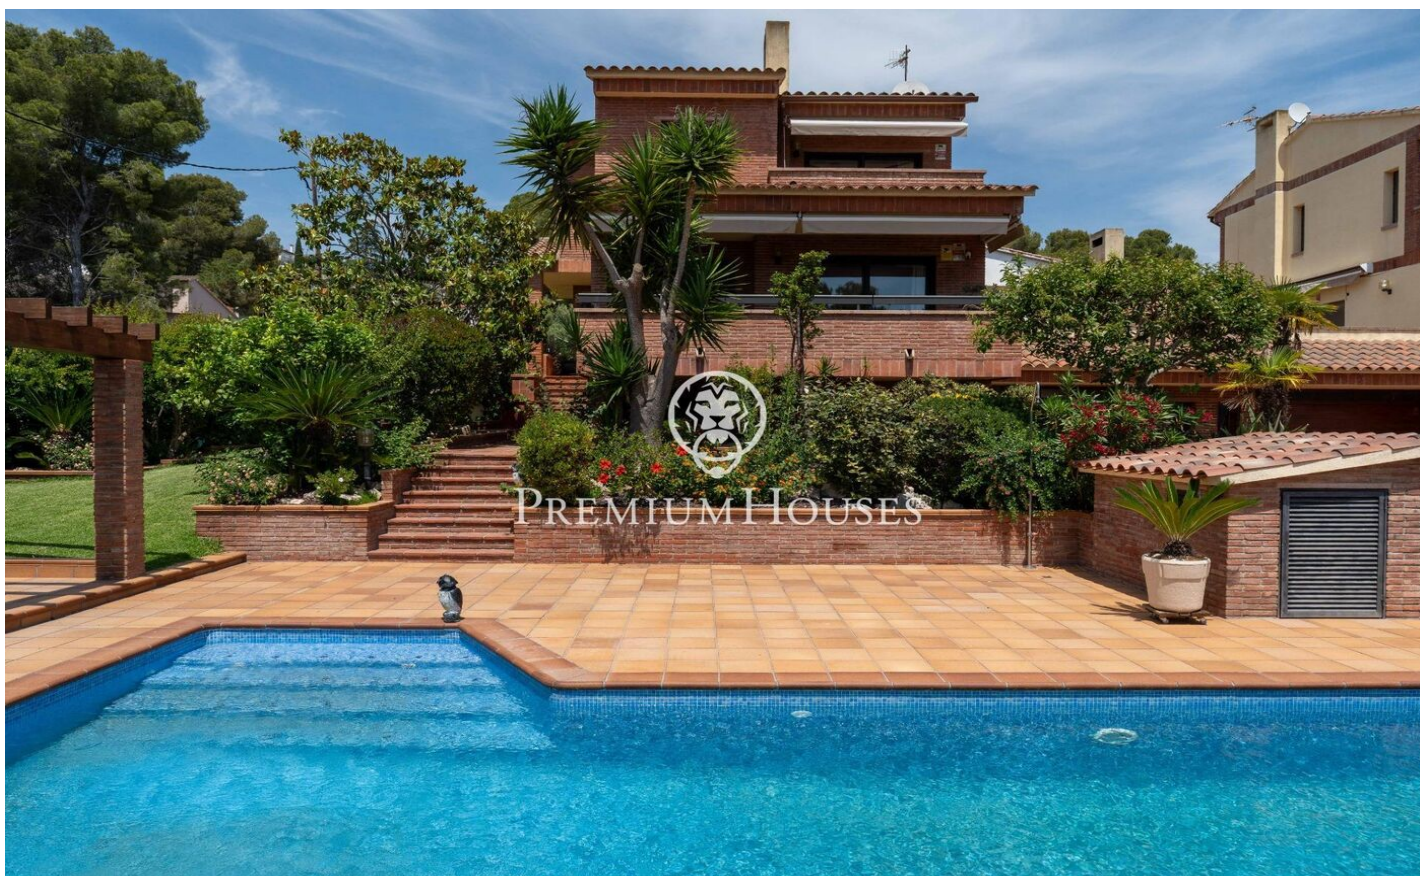

Casa con piscina y jardín en Segur de Calafell

Ref: PHS101334

Segur de Calafell / Tarragona - Costa Dorada

En Segur de Calafell se ofrece esta casa con jardín, piscina y garaje para dos coches. La vivienda se distribuye en tres plantas. La planta principal está compuesta por salón con acceso a la terraza, comedor y cocina. El comedor y la cocina dan a la terraza lateral con barbacoa. Esta planta también dispone de una habitación doble y un baño completo. La primera planta se distribuye en la zona de noche, con tres habitaciones dobles, una con terraza privada, y un baño completo. El sótano alberga una sala de estar con chimenea, una habitación doble y un baño completo. Al mismo nivel está el garaje. Al lado de la piscina se encuentra una construcción auxiliar para almacenaje. Segur de Calafell es una zona muy tranquila y residencial, con buenas vistas a la montaña, ideal para una vida calmada o familiar.

600.000 €

253 m²
5 Habitaciones
3 Baños
681 m² parcela
Piscina
AACC
Calefacción
Vistas al mar
Trastero
Chimenea
Parking
Terraza
Armarios empotrados

Contáctenos para mas información o para concertar una visita