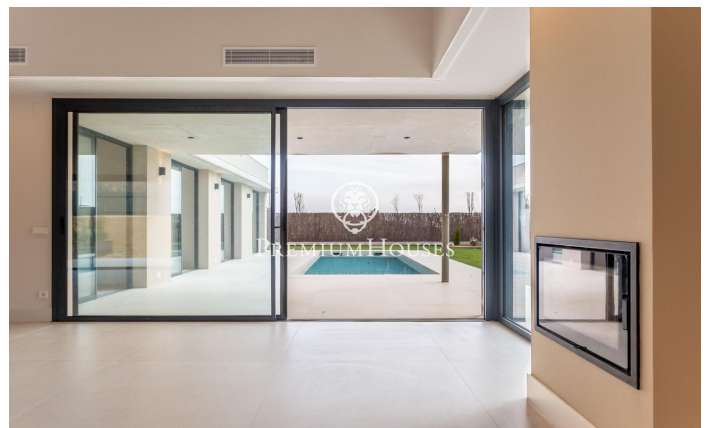

Exclusiva casa en venta de una sola planta en Supermaresme Golf

Ref: PH103801

Sant Vicenç de Montalt / Maresme/Barcelona Costa Norte

Sant Vicenç de Montalt, una de las localidades más exclusivas del Maresme, al norte de Barcelona, es sinónimo de estilo de vida sofisticado. Reconocida por sus distinguidas urbanizaciones, como Supermaresme, y su oferta gastronómica de primer nivel, esta encantadora población combina a la perfección elegancia, naturaleza y calidad de vida. En este enclave privilegiado, Supermaresme Golf, dentro de una tranquila zona residencial, se ubica una esta propiedad a estrenar que redefine el concepto de vivienda de lujo. Su localización estratégica, en un entorno privado y a escasos minutos tanto de Sant Vicenç de Montalt como de Sant Andreu de Llavaneres, garantiza privacidad sin renunciar a la cercanía con los servicios y el mar. Esta vivienda ha sido diseñada con especial atención al detalle, priorizando el confort, la funcionalidad y la estética. Con acabados de alta gama, un amplio salón-comedor con cocina abierta y acceso directo al jardín y a la piscina privada. Disponen de cuatro dormitorios dobles en suite, que ofrecen amplitud, luz natural y máxima comodidad. La propuesta se completa con un generoso jardín, piscina privada y un garaje con capacidad para dos vehículos. Una oportunidad única, en una planta, para quienes buscan una residencia moderna, elega...

1.150.000 €

242 m²
4 Habitaciones
3 Baños
866 m² parcela
Piscina
AACC
Calefacción
Teléfono
Chimenea
Seguridad
Parking
Armarios empotrados

Contáctenos para mas información o para concertar una visita

Tel: +34 93 798 88 99