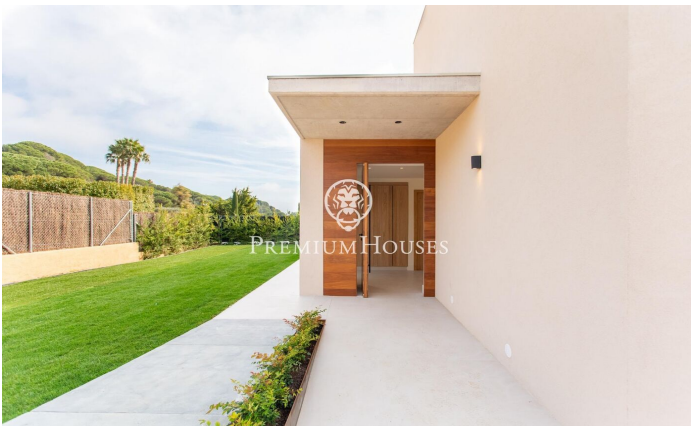

Exclusiva casa en venta de una sola planta en Supermaresme Golf

Ref: PH103801

Sant Vicenç de Montalt / Maresme/Barcelona Costa Norte

Sant Vicenç de Montalt, una de las localidades más exclusivas del Maresme, al norte de Barcelona, es sinónimo de estilo de vida sofisticado. Reconocida por sus distinguidas urbanizaciones, como Supermaresme, y su oferta gastronómica de primer nivel, esta encantadora población combina a la perfección elegancia, naturaleza y calidad de vida. En este enclave privilegiado, Supermaresme Golf, dentro de una tranquila zona residencial, se ubica una esta propiedad a estrenar que redefine el concepto de vivienda de lujo. Su localización estratégica, en un entorno privado y a escasos minutos tanto de Sant Vicenç de Montalt como de Sant Andreu de Llavaneres, garantiza privacidad sin renunciar a la cercanía con los servicios y el mar. Esta vivienda ha sido diseñada con especial atención al detalle, priorizando el confort, la funcionalidad y la estética. Con acabados de alta gama, un amplio salón-comedor con cocina abierta y acceso directo al jardín y a la piscina privada. Disponen de cuatro dormitorios dobles en suite, que ofrecen amplitud, luz natural y máxima comodidad. La propuesta se completa con un generoso jardín, piscina privada y un garaje con capacidad para dos vehículos. Una oportunidad única, en una planta, para quienes buscan una residencia moderna, elega...

1.150.000 €

242 m²
4 Habitaciones
3 Baños
866 m² parcela
Piscina
AACC
Calefacción
Teléfono
Chimenea
Seguridad
Parking
Armarios empotrados

Contáctenos para mas información o para concertar una visita

Tel: +34 93 798 88 99