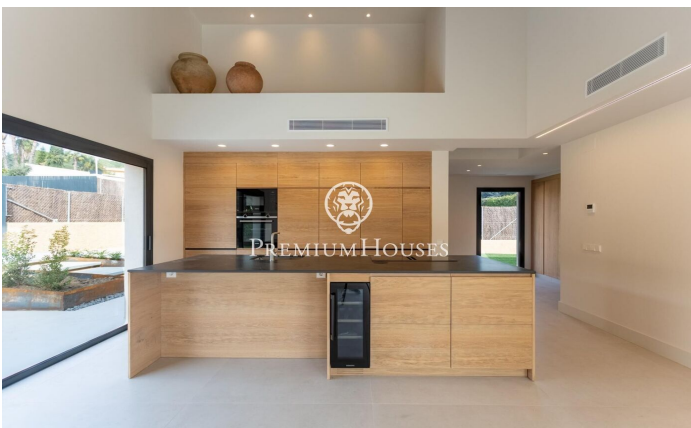

Exclusiva casa en venta de una sola planta en Supermaresme Golf

Ref: PH103801

Sant Vicenç de Montalt / Maresme/Barcelona Costa Norte

Sant Vicenç de Montalt, una de las localidades más exclusivas del Maresme, al norte de Barcelona, es sinónimo de estilo de vida sofisticado. Reconocida por sus distinguidas urbanizaciones, como Supermaresme, y su oferta gastronómica de primer nivel, esta encantadora población combina a la perfección elegancia, naturaleza y calidad de vida. En este enclave privilegiado, Supermaresme Golf, dentro de una tranquila zona residencial, se ubica una esta propiedad a estrenar que redefine el concepto de vivienda de lujo. Su localización estratégica, en un entorno privado y a escasos minutos tanto de Sant Vicenç de Montalt como de Sant Andreu de Llavaneres, garantiza privacidad sin renunciar a la cercanía con los servicios y el mar. Esta vivienda ha sido diseñada con especial atención al detalle, priorizando el confort, la funcionalidad y la estética. Con acabados de alta gama, un amplio salón-comedor con cocina abierta y acceso directo al jardín y a la piscina privada. Disponen de cuatro dormitorios dobles en suite, que ofrecen amplitud, luz natural y máxima comodidad. La propuesta se completa con un generoso jardín, piscina privada y un garaje con capacidad para dos vehículos. Una oportunidad única, en una planta, para quienes buscan una residencia moderna, elega...

1.150.000 €

242 m²
4 Habitaciones
3 Baños
866 m² parcela
Piscina
AACC
Calefacción
Teléfono
Chimenea
Seguridad
Parking
Armarios empotrados

Contáctenos para mas información o para concertar una visita

Tel: +34 93 798 88 99