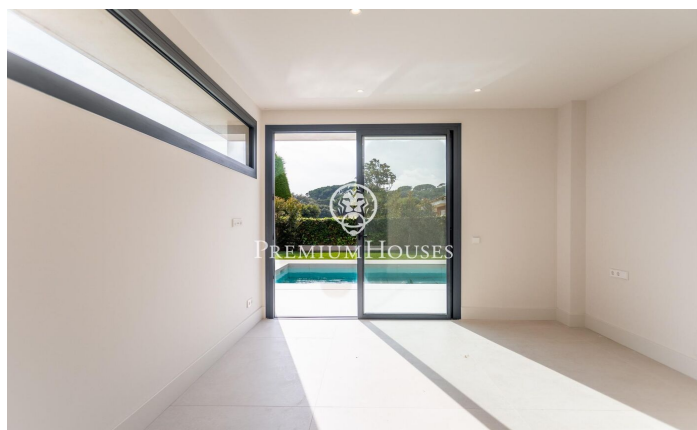

Exclusiva casa en venta de una sola planta en Supermaresme Golf

Ref: PH103801

Sant Vicenç de Montalt / Maresme/Barcelona Costa Norte

Sant Vicenç de Montalt, una de las localidades más exclusivas del Maresme, al norte de Barcelona, es sinónimo de estilo de vida sofisticado. Reconocida por sus distinguidas urbanizaciones, como Supermaresme, y su oferta gastronómica de primer nivel, esta encantadora población combina a la perfección elegancia, naturaleza y calidad de vida. En este enclave privilegiado, Supermaresme Golf, dentro de una tranquila zona residencial, se ubica una esta propiedad a estrenar que redefine el concepto de vivienda de lujo. Su localización estratégica, en un entorno privado y a escasos minutos tanto de Sant Vicenç de Montalt como de Sant Andreu de Llavaneres, garantiza privacidad sin renunciar a la cercanía con los servicios y el mar. Esta vivienda ha sido diseñada con especial atención al detalle, priorizando el confort, la funcionalidad y la estética. Con acabados de alta gama, un amplio salón-comedor con cocina abierta y acceso directo al jardín y a la piscina privada. Disponen de cuatro dormitorios dobles en suite, que ofrecen amplitud, luz natural y máxima comodidad. La propuesta se completa con un generoso jardín, piscina privada y un garaje con capacidad para dos vehículos. Una oportunidad única, en una planta, para quienes buscan una residencia moderna, elega...

1.150.000 €

242 m²
4 Habitaciones
3 Baños
866 m² parcela
Piscina
AACC
Calefacción
Teléfono
Chimenea
Seguridad
Parking
Armarios empotrados

Contáctenos para mas información o para concertar una visita

Tel: +34 93 798 88 99