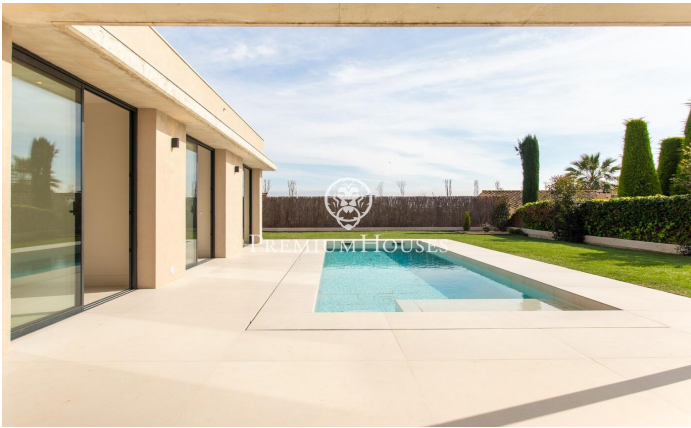

Exclusiva casa en venta de una sola planta en Supermaresme Golf

Ref: PH103801

Sant Vicenç de Montalt / Maresme/Barcelona Costa Norte

Sant Vicenç de Montalt, una de las localidades más exclusivas del Maresme, al norte de Barcelona, es sinónimo de estilo de vida sofisticado. Reconocida por sus distinguidas urbanizaciones, como Supermaresme, y su oferta gastronómica de primer nivel, esta encantadora población combina a la perfección elegancia, naturaleza y calidad de vida. En este enclave privilegiado, Supermaresme Golf, dentro de una tranquila zona residencial, se ubica una esta propiedad a estrenar que redefine el concepto de vivienda de lujo. Su localización estratégica, en un entorno privado y a escasos minutos tanto de Sant Vicenç de Montalt como de Sant Andreu de Llavaneres, garantiza privacidad sin renunciar a la cercanía con los servicios y el mar. Esta vivienda ha sido diseñada con especial atención al detalle, priorizando el confort, la funcionalidad y la estética. Con acabados de alta gama, un amplio salón-comedor con cocina abierta y acceso directo al jardín y a la piscina privada. Disponen de cuatro dormitorios dobles en suite, que ofrecen amplitud, luz natural y máxima comodidad. La propuesta se completa con un generoso jardín, piscina privada y un garaje con capacidad para dos vehículos. Una oportunidad única, en una planta, para quienes buscan una residencia moderna, elega...

1.150.000 €

242 m²
4 Habitaciones
3 Baños
866 m² parcela
Piscina
AACC
Calefacción
Teléfono
Chimenea
Seguridad
Parking
Armarios empotrados

Contáctenos para mas información o para concertar una visita

Tel: +34 93 798 88 99