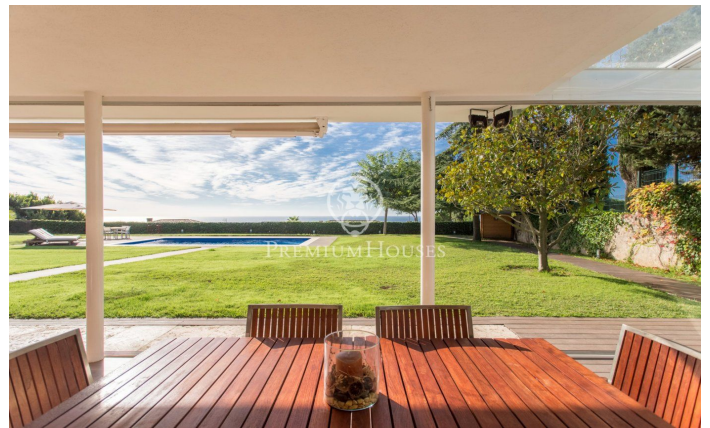

Casa en venta en Supermaresme en una sola planta con espectaculares vistas al mar

Ref: PH103771

Sant Vicenç de Montalt / Maresme/Barcelona Costa Norte

En la urbanización de Supermaresme, sin duda la más prestigiosa de todo el litoral catalán, encontramos esta propiedad en un entorno residencial privilegiado. Un espacio con amplias avenidas, zonas verdes cuidadosamente mantenidas, viviendas de alto standing, seguridad privada 24 horas y una zona deportiva dentro de la urbanización. Rodeado de todos los servicios; ocio, colegios, gastronomía, playas y golf, a tan solo 40 minutos del centro de Barcelona y escasa distancia a la playa. La vivienda se asienta en una parcela absolutamente plana de 1.974 m², que le otorga absoluta privacidad. El jardín con esencia de mar y montaña, disfruta de la belleza natural del entorno. Un porche cubierto con maravillosas vistas al mar y jacuzzi, zona de estar, comedor de verano y la piscina, se convierten en los protagonistas del espacio durante el largo periodo estival. En el interior de la casa, la clave radica en la comodidad. Una distribución en una única planta con espacios amplios abiertos al jardín e inundados de luz natural. Salón con chimenea, comedor comunicado con la cocina, despacho, baño de cortesía, una master suite con vestidor con acceso directo al jardín, 3 habitaciones en suite, cocina con office, lavadero independiente y habitación en suite para el personal de ...

1.750.000 €

350 m²
6 Habitaciones
5 Baños
1,974 m² parcela
Piscina
AACC
Calefacción
Vistas al mar
Teléfono
Chimenea
Seguridad
Parking
Armarios empotrados

Contáctenos para mas información o para concertar una visita