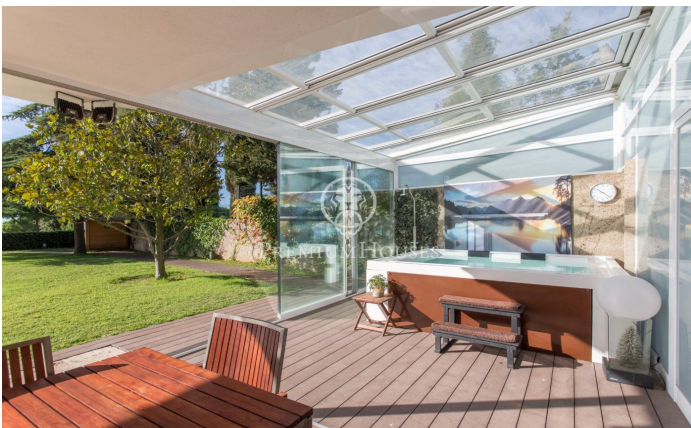

Casa en venta en Supermaresme en una sola planta con espectaculares vistas al mar

Ref: PH103771

Sant Vicenç de Montalt / Maresme/Barcelona Costa Norte

En la urbanización de Supermaresme, sin duda la más prestigiosa de todo el litoral catalán, encontramos esta propiedad en un entorno residencial privilegiado. Un espacio con amplias avenidas, zonas verdes cuidadosamente mantenidas, viviendas de alto standing, seguridad privada 24 horas y una zona deportiva dentro de la urbanización. Rodeado de todos los servicios; ocio, colegios, gastronomía, playas y golf, a tan solo 40 minutos del centro de Barcelona y escasa distancia a la playa. La vivienda se asienta en una parcela absolutamente plana de 1.974 m², que le otorga absoluta privacidad. El jardín con esencia de mar y montaña, disfruta de la belleza natural del entorno. Un porche cubierto con maravillosas vistas al mar y jacuzzi, zona de estar, comedor de verano y la piscina, se convierten en los protagonistas del espacio durante el largo periodo estival. En el interior de la casa, la clave radica en la comodidad. Una distribución en una única planta con espacios amplios abiertos al jardín e inundados de luz natural. Salón con chimenea, comedor comunicado con la cocina, despacho, baño de cortesía, una master suite con vestidor con acceso directo al jardín, 3 habitaciones en suite, cocina con office, lavadero independiente y habitación en suite para el personal de ...

1.750.000 €

350 m²
6 Habitaciones
5 Baños
1,974 m² parcela
Piscina
AACC
Calefacción
Vistas al mar
Teléfono
Chimenea
Seguridad
Parking
Armarios empotrados

Contáctenos para mas información o para concertar una visita