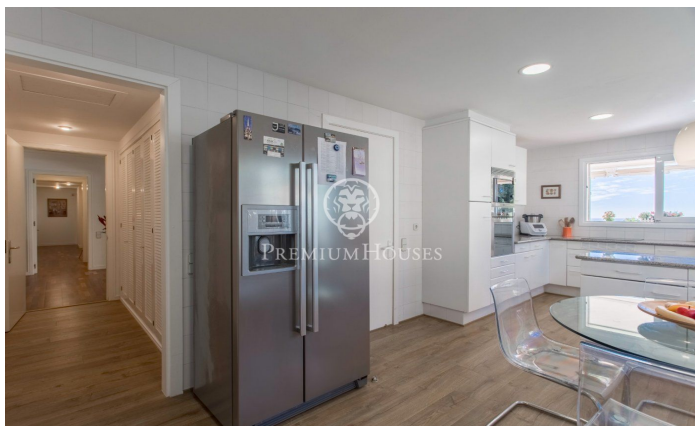

Casa en venta en Supermaresme en una sola planta con espectaculares vistas al mar

Ref: PH103771

Sant Vicenç de Montalt / Maresme/Barcelona Costa Norte

En la urbanización de Supermaresme, sin duda la más prestigiosa de todo el litoral catalán, encontramos esta propiedad en un entorno residencial privilegiado. Un espacio con amplias avenidas, zonas verdes cuidadosamente mantenidas, viviendas de alto standing, seguridad privada 24 horas y una zona deportiva dentro de la urbanización. Rodeado de todos los servicios; ocio, colegios, gastronomía, playas y golf, a tan solo 40 minutos del centro de Barcelona y escasa distancia a la playa. La vivienda se asienta en una parcela absolutamente plana de 1.974 m², que le otorga absoluta privacidad. El jardín con esencia de mar y montaña, disfruta de la belleza natural del entorno. Un porche cubierto con maravillosas vistas al mar y jacuzzi, zona de estar, comedor de verano y la piscina, se convierten en los protagonistas del espacio durante el largo periodo estival. En el interior de la casa, la clave radica en la comodidad. Una distribución en una única planta con espacios amplios abiertos al jardín e inundados de luz natural. Salón con chimenea, comedor comunicado con la cocina, despacho, baño de cortesía, una master suite con vestidor con acceso directo al jardín, 3 habitaciones en suite, cocina con office, lavadero independiente y habitación en suite para el personal de ...

1.750.000 €

350 m²
6 Habitaciones
5 Baños
1,974 m² parcela
Piscina
AACC
Calefacción
Vistas al mar
Teléfono
Chimenea
Seguridad
Parking
Armarios empotrados

Contáctenos para mas información o para concertar una visita