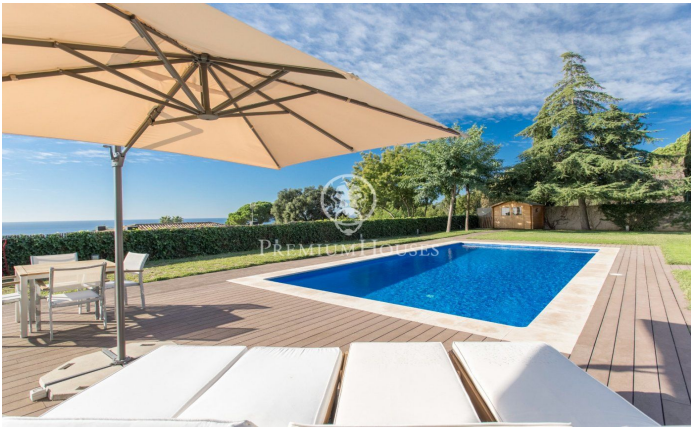

Casa en venta en Supermaresme en una sola planta con espectaculares vistas al mar

Ref: PH103771

Sant Vicenç de Montalt / Maresme/Barcelona Costa Norte

En la urbanización de Supermaresme, sin duda la más prestigiosa de todo el litoral catalán, encontramos esta propiedad en un entorno residencial privilegiado. Un espacio con amplias avenidas, zonas verdes cuidadosamente mantenidas, viviendas de alto standing, seguridad privada 24 horas y una zona deportiva dentro de la urbanización. Rodeado de todos los servicios; ocio, colegios, gastronomía, playas y golf, a tan solo 40 minutos del centro de Barcelona y escasa distancia a la playa. La vivienda se asienta en una parcela absolutamente plana de 1.974 m², que le otorga absoluta privacidad. El jardín con esencia de mar y montaña, disfruta de la belleza natural del entorno. Un porche cubierto con maravillosas vistas al mar y jacuzzi, zona de estar, comedor de verano y la piscina, se convierten en los protagonistas del espacio durante el largo periodo estival. En el interior de la casa, la clave radica en la comodidad. Una distribución en una única planta con espacios amplios abiertos al jardín e inundados de luz natural. Salón con chimenea, comedor comunicado con la cocina, despacho, baño de cortesía, una master suite con vestidor con acceso directo al jardín, 3 habitaciones en suite, cocina con office, lavadero independiente y habitación en suite para el personal de ...

1.750.000 €

350 m²
6 Habitaciones
5 Baños
1,974 m² parcela
Piscina
AACC
Calefacción
Vistas al mar
Teléfono
Chimenea
Seguridad
Parking
Armarios empotrados

Contáctenos para mas información o para concertar una visita