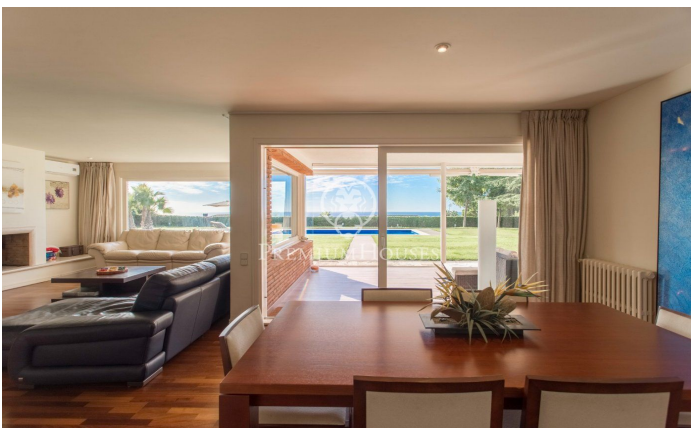

Casa en venta en Supermaresme en una sola planta con espectaculares vistas al mar

Ref: PH103771

Sant Vicenç de Montalt / Maresme/Barcelona Costa Norte

En la urbanización de Supermaresme, sin duda la más prestigiosa de todo el litoral catalán, encontramos esta propiedad en un entorno residencial privilegiado. Un espacio con amplias avenidas, zonas verdes cuidadosamente mantenidas, viviendas de alto standing, seguridad privada 24 horas y una zona deportiva dentro de la urbanización. Rodeado de todos los servicios; ocio, colegios, gastronomía, playas y golf, a tan solo 40 minutos del centro de Barcelona y escasa distancia a la playa. La vivienda se asienta en una parcela absolutamente plana de 1.974 m², que le otorga absoluta privacidad. El jardín con esencia de mar y montaña, disfruta de la belleza natural del entorno. Un porche cubierto con maravillosas vistas al mar y jacuzzi, zona de estar, comedor de verano y la piscina, se convierten en los protagonistas del espacio durante el largo periodo estival. En el interior de la casa, la clave radica en la comodidad. Una distribución en una única planta con espacios amplios abiertos al jardín e inundados de luz natural. Salón con chimenea, comedor comunicado con la cocina, despacho, baño de cortesía, una master suite con vestidor con acceso directo al jardín, 3 habitaciones en suite, cocina con office, lavadero independiente y habitación en suite para el personal de ...

1.750.000 €

350 m²
6 Habitaciones
5 Baños
1,974 m² parcela
Piscina
AACC
Calefacción
Vistas al mar
Teléfono
Chimenea
Seguridad
Parking
Armarios empotrados

Contáctenos para mas información o para concertar una visita