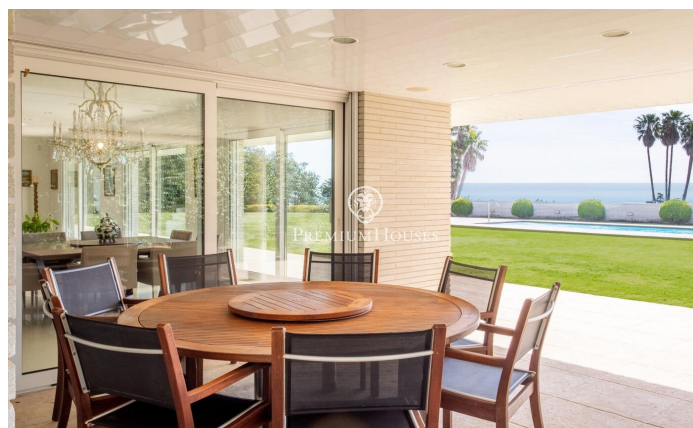

Contáctenos para mas información o para concertar una visita

Tel: +34 93 798 88 99

info@premiumhouses.com

www.premiumhouses.es