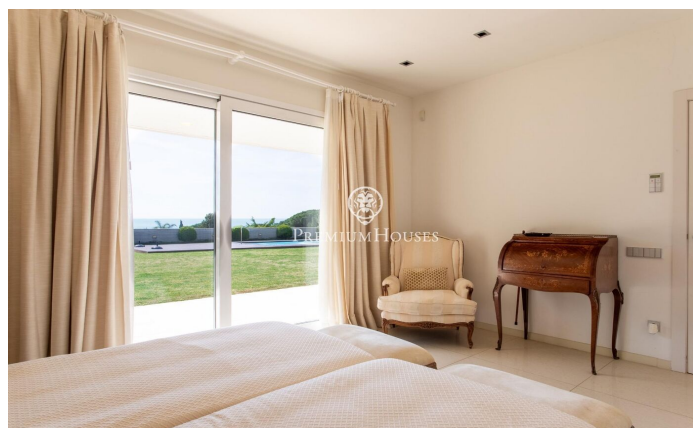

Contáctenos para mas información o para concertar una visita

Tel: +34 93 798 88 99

info@premiumhouses.com

www.premiumhouses.es