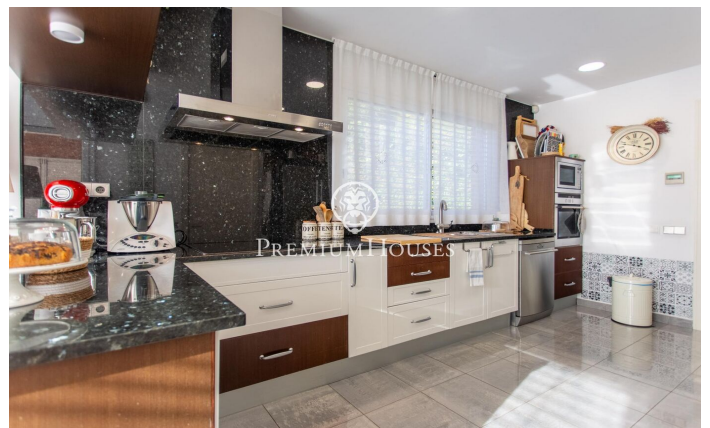

Contáctenos para mas información o para concertar una visita

Tel: +34 93 798 88 99

info@premiumhouses.com

www.premiumhouses.es