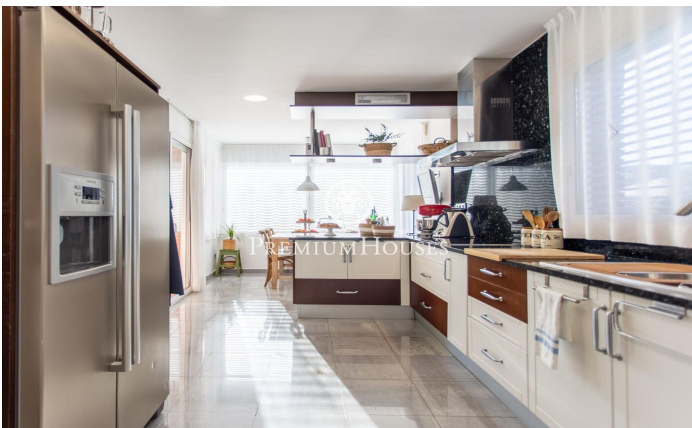

Contáctenos para mas información o para concertar una visita

Tel: +34 93 798 88 99

info@premiumhouses.com

www.premiumhouses.es