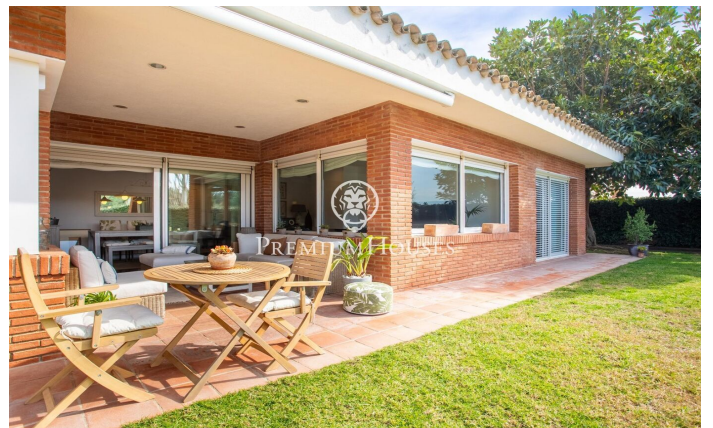

Casa en venta en una sola planta en Sant Vicenç de Montalt - Supermaresme Golf

Ref: PH103716

Sant Vicenç de Montalt / Maresme/Barcelona Costa Norte

Sant Vicenç de Montalt es una de las localidades más exclusivas del litoral norte de Barcelona, conocida por albergar algunas de las urbanizaciones más prestigiosas de la zona. Destaca también por su excelente comunicación con Barcelona y la Costa Brava, tanto por autopista como por tren, y por su proximidad a la playa, situada a tan solo 2 km. En este entorno privilegiado se ubica esta magnífica vivienda de una sola planta, construida con materiales de primera calidad y diseñada cuidando hasta el más mínimo detalle. La casa ofrece un amplio y luminoso salón-comedor con chimenea y acceso directo al jardín y a la piscina, una espaciosa cocina, cuatro dormitorios —uno de ellos en suite— todos con armarios empotrados, y tres baños completos. En la planta sótano se encuentra un garaje con capacidad para cuatro vehículos, además de un aseo de cortesía, con la posibilidad de crear una sala polivalente sin mermar la capacidad de 3 o 4 coches. El jardín rodea completamente la vivienda, proporcionando una sensación de amplitud y garantizando una privacidad absoluta. Entre sus excelentes calidades destacan el suelo de madera de jatoba, ventanas de aluminio con doble acristalamiento, sistemas oscilobatientes y correderas con pasadores de seguridad, persianas Gradh...

1.225.000 €

481 m²
4 Habitaciones
3 Baños
1,089 m² parcela
Piscina
Calefacción
Trastero
Teléfono
Chimenea
Seguridad
Parking
Terraza
Armarios empotrados

Contáctenos para mas información o para concertar una visita