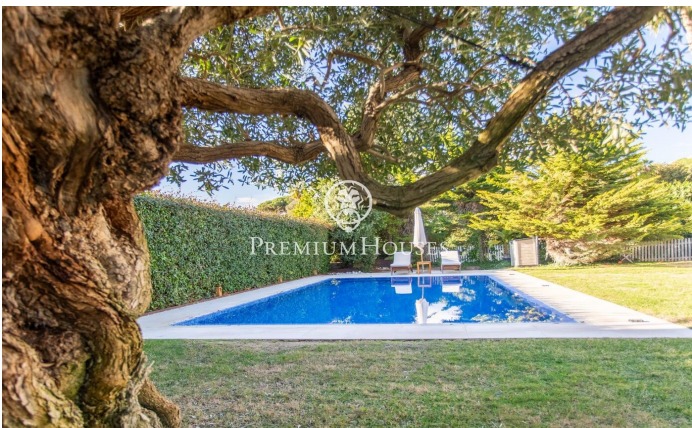

Casa en venta en una sola planta en Sant Vicenç de Montalt - Supermaresme Golf

Ref: PH103716

Sant Vicenç de Montalt / Maresme/Barcelona Costa Norte

Sant Vicenç de Montalt es una de las localidades más exclusivas del litoral norte de Barcelona, conocida por albergar algunas de las urbanizaciones más prestigiosas de la zona. Destaca también por su excelente comunicación con Barcelona y la Costa Brava, tanto por autopista como por tren, y por su proximidad a la playa, situada a tan solo 2 km. En este entorno privilegiado se ubica esta magnífica vivienda de una sola planta, construida con materiales de primera calidad y diseñada cuidando hasta el más mínimo detalle. La casa ofrece un amplio y luminoso salón-comedor con chimenea y acceso directo al jardín y a la piscina, una espaciosa cocina, cuatro dormitorios —uno de ellos en suite— todos con armarios empotrados, y tres baños completos. En la planta sótano se encuentra un garaje con capacidad para cuatro vehículos, además de un aseo de cortesía, con la posibilidad de crear una sala polivalente sin mermar la capacidad de 3 o 4 coches. El jardín rodea completamente la vivienda, proporcionando una sensación de amplitud y garantizando una privacidad absoluta. Entre sus excelentes calidades destacan el suelo de madera de jatoba, ventanas de aluminio con doble acristalamiento, sistemas oscilobatientes y correderas con pasadores de seguridad, persianas Gradh...

1.225.000 €

481 m²
4 Habitaciones
3 Baños
1,089 m² parcela
Piscina
Calefacción
Trastero
Teléfono
Chimenea
Seguridad
Parking
Terraza
Armarios empotrados

Contáctenos para mas información o para concertar una visita