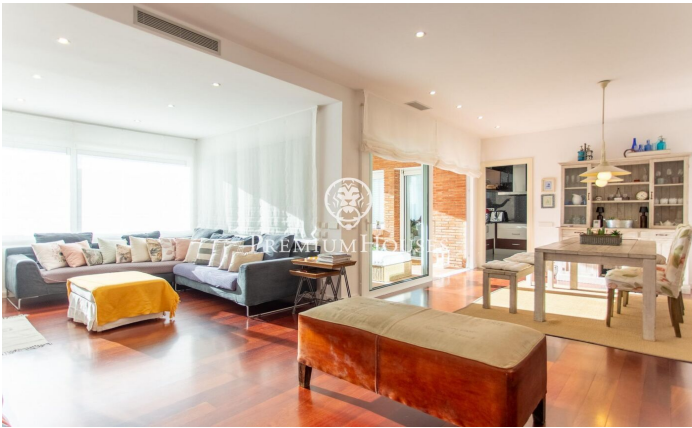

Contáctenos para mas información o para concertar una visita

Tel: +34 93 798 88 99

info@premiumhouses.com

www.premiumhouses.es