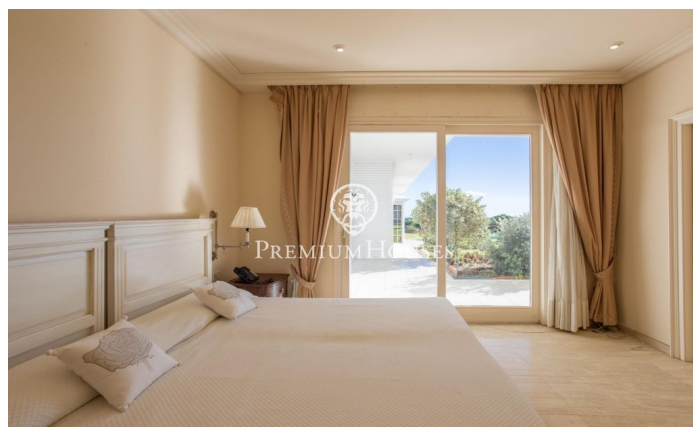

Casa de una planta en venta con vistas panorámicas al mar en Supermaresme.

Ref: PH102847

Sant Vicenç de Montalt / Maresme/Barcelona Costa Norte

La casa se encuentra en una sola planta en un terreno completamente plano y ofrece unas vistas espectaculares al mar. Al entrar en la casa, un amplio vestíbulo divide la vivienda en una zona de día y una zona de noche. En la zona de día, se encuentra un amplio salón con ventanales de gran tamaño que ofrecen vistas al mar. Desde aquí, se accede a la biblioteca y al espacioso comedor, ambos con impresionantes vistas al jardín completamente plano, la piscina y el mar. En esta misma área de día, encontramos una amplia cocina, una despensa y una zona de servicio que consta de cuatro habitaciones. La zona de noche incluye seis dormitorios dobles, cuatro de ellos con baño en suite y acceso directo al exterior. Además, hay un total de seis baños, uno de ellos equipado con jacuzzi. En el sótano, se encuentra una piscina climatizada, un jacuzzi, una sauna y vestidores con baño y ducha. Este espacio es ideal para relajarse sin salir de casa. La propiedad cuenta con dos estructuras adicionales. Una de ellas está cerca de la piscina y consta de una sala polivalente, dos baños y una cocina. La otra es de gran tamaño y se ha utilizado como oficina, pero podría transformarse en un estudio de grabación u otro espacio versátil debido a su amplitud. Si bien la propiedad ne...

2.500.000 €

883 m²
8 Habitaciones
7 Baños
3,494 m² parcela
Piscina
Calefacción
Vistas al mar
Patio interior
Teléfono
Chimenea
Seguridad
Parking
Armarios empotrados

Contáctenos para mas información o para concertar una visita