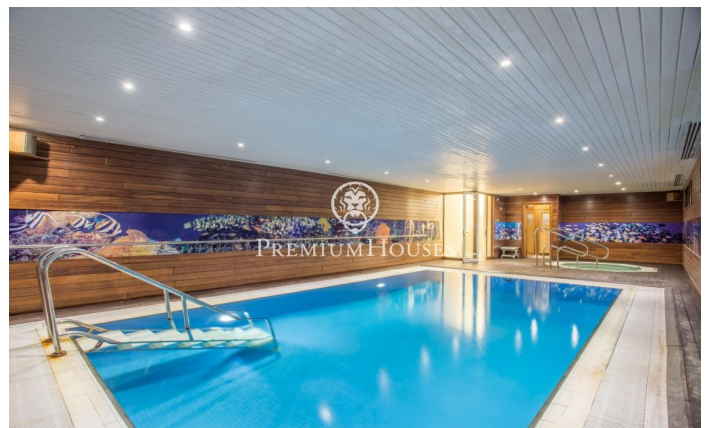

Contáctenos para mas información o para concertar una visita

Tel: +34 93 798 88 99

info@premiumhouses.com

www.premiumhouses.es