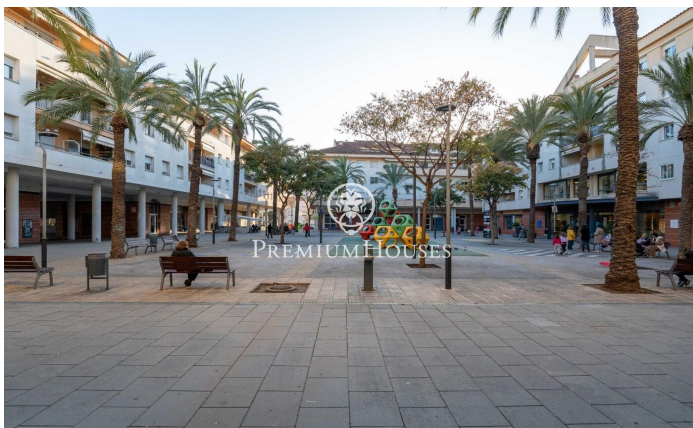

Contáctenos para mas información o para concertar una visita

Tel: +34 93 809 72 40

sitges@premiumhouses.com

www.premiumhouses.es