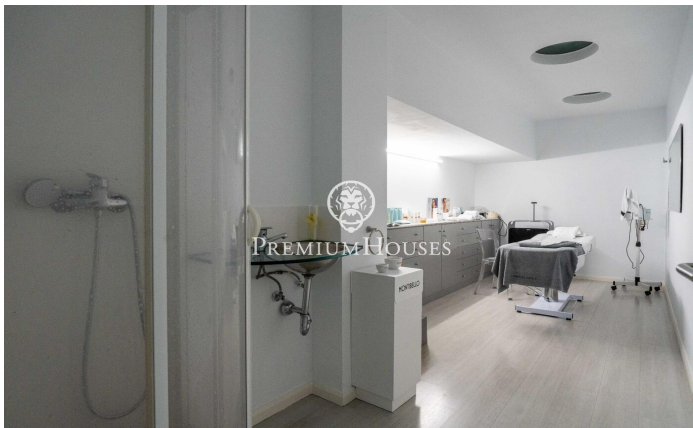

Local comercial en centro Sant Pere de Ribes

Ref: PHS100575

Sant Pere de Ribes / Barcelona Costa Sur

En el centro de Sant Pere de Ribes tenemos este local comercial de gran tamaño. Está muy bien ubicado ya que se encuentra en el corazón de Sant Pere de Ribes. Además, su fachada tiene un gran tamaño ya que es esquinero. El local se divide en dos plantas y dispone de 140m2 de superficie útil. En la planta baja tenemos tres cabinas y dos aseos. Uno de los aseos está pensado para personas con movilidad reducida. Además, hay una sala para el equipo de descanso. En la planta superior tenemos otra cabina con ducha y un escaparate que da a la parte trasera de la calle. El local está ubicado en el centro de Sant Pere de Ribes cerca de zonas de mucho tránsito de personas.

1.700 €

174 m²

AACC

Calefacción

Amueblado

Contáctenos para mas información o para concertar una visita

Tel: +34 93 809 72 40

sitges@premiumhouses.com