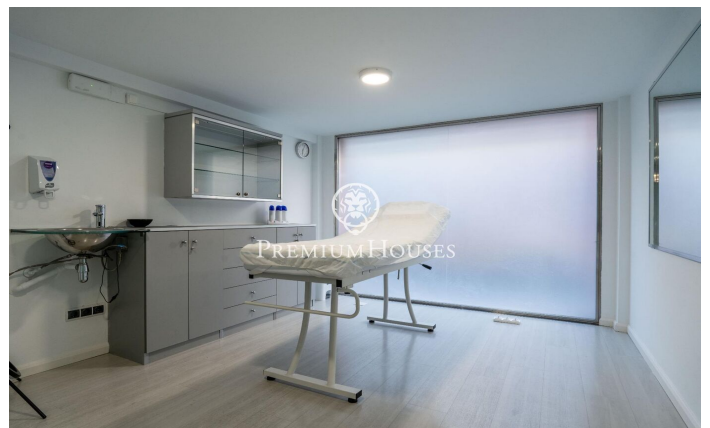

Local comercial en centro Sant Pere de Ribes

Ref: PHS100575

Sant Pere de Ribes / Barcelona Costa Sur

En el centro de Sant Pere de Ribes tenemos este local comercial de gran tamaño. Está muy bien ubicado ya que se encuentra en el corazón de Sant Pere de Ribes. Además, su fachada tiene un gran tamaño ya que es esquinero. El local se divide en dos plantas y dispone de 140m2 de superficie útil. En la planta baja tenemos tres cabinas y dos aseos. Uno de los aseos está pensado para personas con movilidad reducida. Además, hay una sala para el equipo de descanso. En la planta superior tenemos otra cabina con ducha y un escaparate que da a la parte trasera de la calle. El local está ubicado en el centro de Sant Pere de Ribes cerca de zonas de mucho tránsito de personas.

1.700 €

174 m²

AACC

Calefacción

Amueblado

Contáctenos para mas información o para concertar una visita

Tel: +34 93 809 72 40

sitges@premiumhouses.com