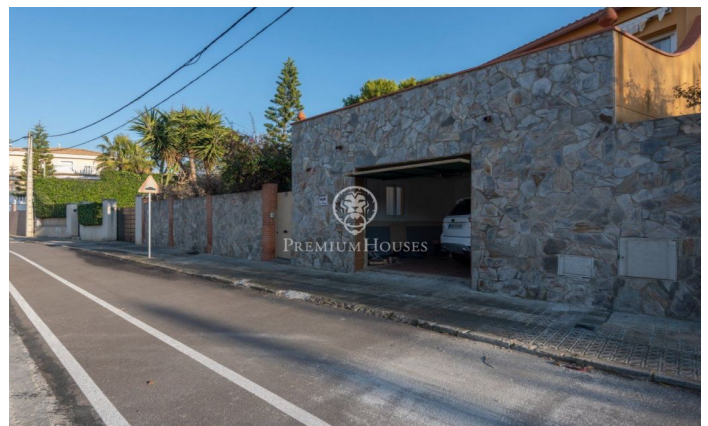

### Sant Pere de Ribes / Barcelona Costa Sur

Chalet a la venta en Mas d'en Serra que se distribuye en dos plantas. La planta superior consta de un gran salón comedor de 58m<sup>2</sup> con chimenea y salida a una terraza que da a la parte delantera de la vivienda, suite con bañera, aseo de cortesía, cocina office totalmente equipada que comunica con el comedor ,con salida al porche con barbacoa y al jardín con piscina y zona de huerto y arboles frutales. En la segunda planta encontramos distribuidor con gran armario empotrado, dos habitaciones dobles ,baño completo bañera y plato ducha. Dispone de garaje para 2 coches con entrada de la calle, puerta automática, almacén, dos trasteros uno en la zona de la piscina y otro en la zona del garaje. Todas las habitaciones constan de armarios empotrados, suelo de gres rústico en todo el chalet , carpintería de aluminio, persianas eléctricas y luces regulables en toda la vivienda. La urbanización Mas d'en Serra, zona residencial muy bien comunicada, a pocos minutos de los centros comerciales, Centros deportivos, colegios Internacionales como Bel-Air ,Olive Tree o Richmond, muy próxima a la playa , 5 minutos de Sitges y 30 minutos del Aeropuerto.

**490.000 €**

290 m<sup>2</sup>  
3 Habitaciones  
3 Baños  
700 m<sup>2</sup> parcela  
Piscina  
AACC  
Calefacción  
Patio interior  
Trastero  
Teléfono  
Chimenea  
Seguridad  
Terraza  
Armarios empotrados