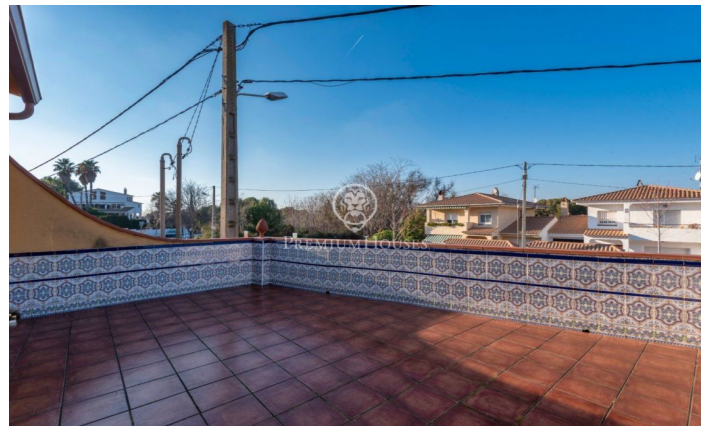

Contáctenos para mas información o para concertar una visita

Tel: +34 93 809 72 40

sitges@premiumhouses.com

www.premiumhouses.es