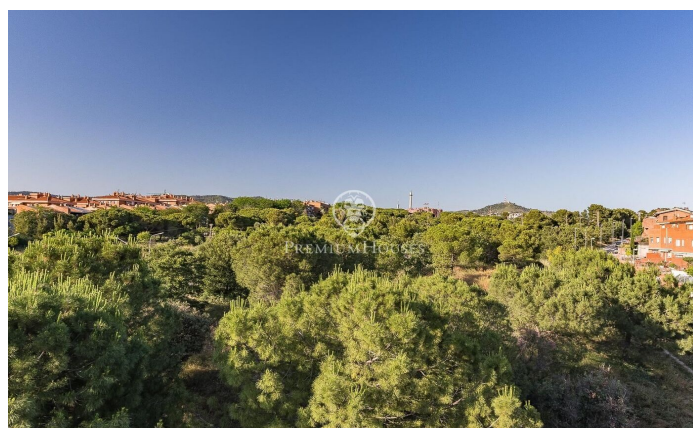

Contáctenos para mas información o para concertar una visita

Tel: +34 93 200 30 79

info@premiumhouses.com

www.premiumhouses.es