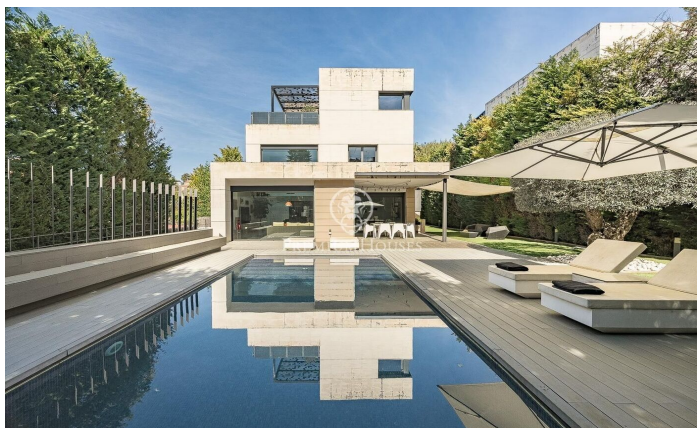

## Espectacular chalet contemporáneo de 600 m<sup>2</sup> en Valldoreix

Ref: P-017910

### Sant Cugat del Vallés / Barcelona

Esta impresionante residencia de estilo contemporáneo se alza en uno de los sectores más tranquilos y verdes de Valldoreix, ofreciendo una experiencia de vida marcada por el diseño y la privacidad. Con más de 600 m<sup>2</sup> de superficie, la propiedad se despliega en cuatro niveles unidos por un práctico ascensor, integrándose armónicamente con una parcela ajardinada que invita al relax. En la planta noble, el espectacular salón-comedor a doble altura cautiva por su luminosidad gracias a los grandes acristalamientos que conectan directamente con el porche y el área de la piscina. Una chimenea de líneas minimalistas preside la estancia, aportando calidez a un espacio diáfano que convive con una cocina moderna de altas prestaciones, equipada con isla central y zona de comedor diario. El mismo nivel se completa con un estudio ideal para el teletrabajo y un baño de cortesía. La zona de noche se organiza en las plantas superiores para garantizar el máximo descanso. En el primer nivel encontramos tres dormitorios dobles tipo suite, todos con baños completos de gran calidad y armarios integrados. Por su parte, la planta superior se reserva íntegramente para la suite principal: un auténtico refugio de lujo que incorpora vestidor, sala de estar, un baño con bañera de diseñ...

**2.540.000 €**

626 m<sup>2</sup>  
7 Habitaciones  
6 Baños  
1,329 m<sup>2</sup> parcela  
Piscina  
Calefacción  
Trastero  
Ascensor  
Teléfono  
Seguridad  
Gimnasio  
Parking  
Terraza  
Balcón  
Armarios empotrados