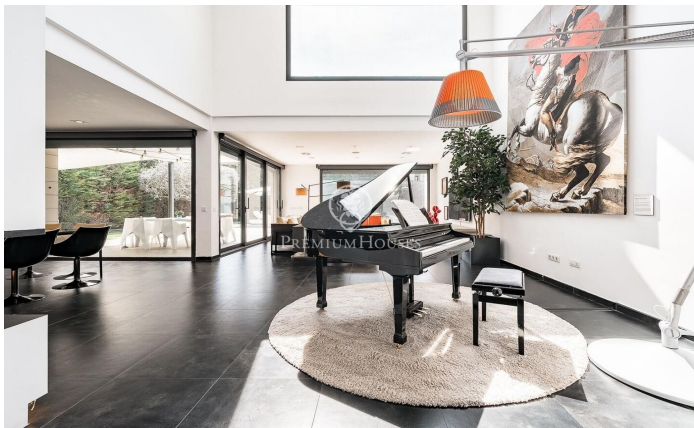

Contáctenos para mas información o para concertar una visita

Tel: +34 93 200 30 79

info@premiumhouses.com

www.premiumhouses.es