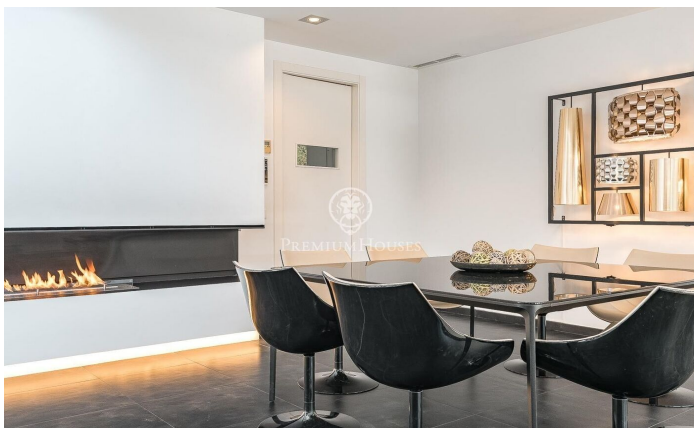

Contáctenos para mas información o para concertar una visita

Tel: +34 93 200 30 79

info@premiumhouses.com

www.premiumhouses.es