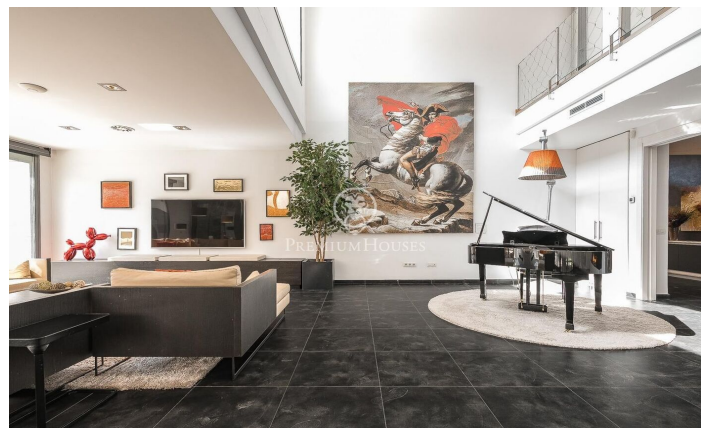

Contáctenos para mas información o para concertar una visita

Tel: +34 93 200 30 79

info@premiumhouses.com

www.premiumhouses.es