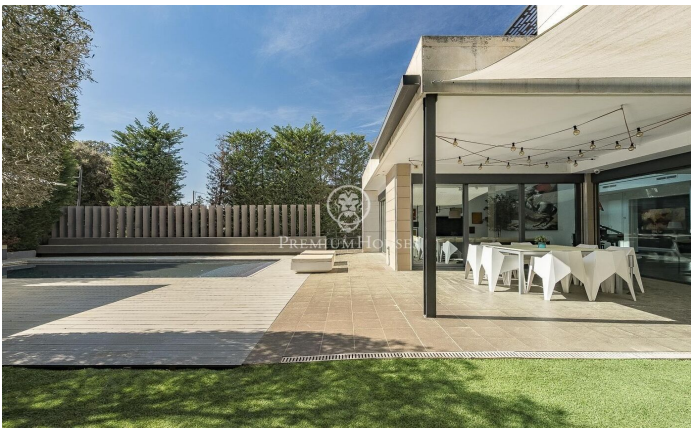

Espectacular chalet contemporáneo de 600 m² en Valldoreix

Ref: P-017910

Sant Cugat del Vallés / Barcelona

Esta impresionante residencia de estilo contemporáneo se alza en uno de los sectores más tranquilos y verdes de Valldoreix, ofreciendo una experiencia de vida marcada por el diseño y la privacidad. Con más de 600 m² de superficie, la propiedad se despliega en cuatro niveles unidos por un práctico ascensor, integrándose armónicamente con una parcela ajardinada que invita al relax. En la planta noble, el espectacular salón-comedor a doble altura cautiva por su luminosidad gracias a los grandes acristalamientos que conectan directamente con el porche y el área de la piscina. Una chimenea de líneas minimalistas preside la estancia, aportando calidez a un espacio diáfano que convive con una cocina moderna de altas prestaciones, equipada con isla central y zona de comedor diario. El mismo nivel se completa con un estudio ideal para el teletrabajo y un baño de cortesía. La zona de noche se organiza en las plantas superiores para garantizar el máximo descanso. En el primer nivel encontramos tres dormitorios dobles tipo suite, todos con baños completos de gran calidad y armarios integrados. Por su parte, la planta superior se reserva íntegramente para la suite principal: un auténtico refugio de lujo que incorpora vestidor, sala de estar, un baño con bañera de diseñ...

2.650.000 €

626 m²
7 Habitaciones
6 Baños
1,329 m² parcela
Piscina
Calefacción
Trastero
Ascensor
Teléfono
Seguridad
Gimnasio
Parking
Terraza
Balcón
Armarios empotrados

Contáctenos para mas información o para concertar una visita