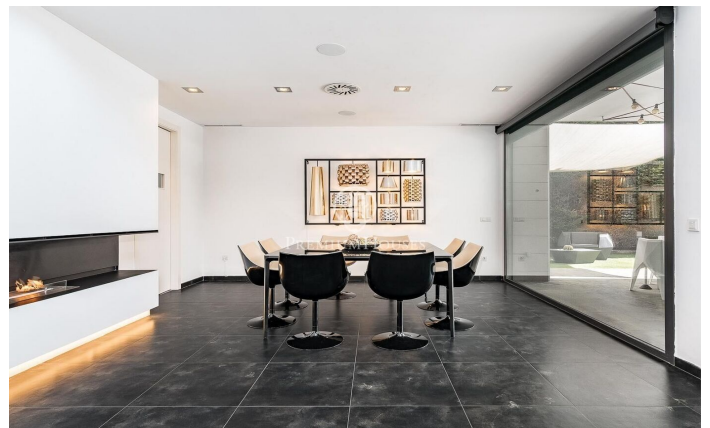

Contáctenos para mas información o para concertar una visita

Tel: +34 93 200 30 79

info@premiumhouses.com

www.premiumhouses.es