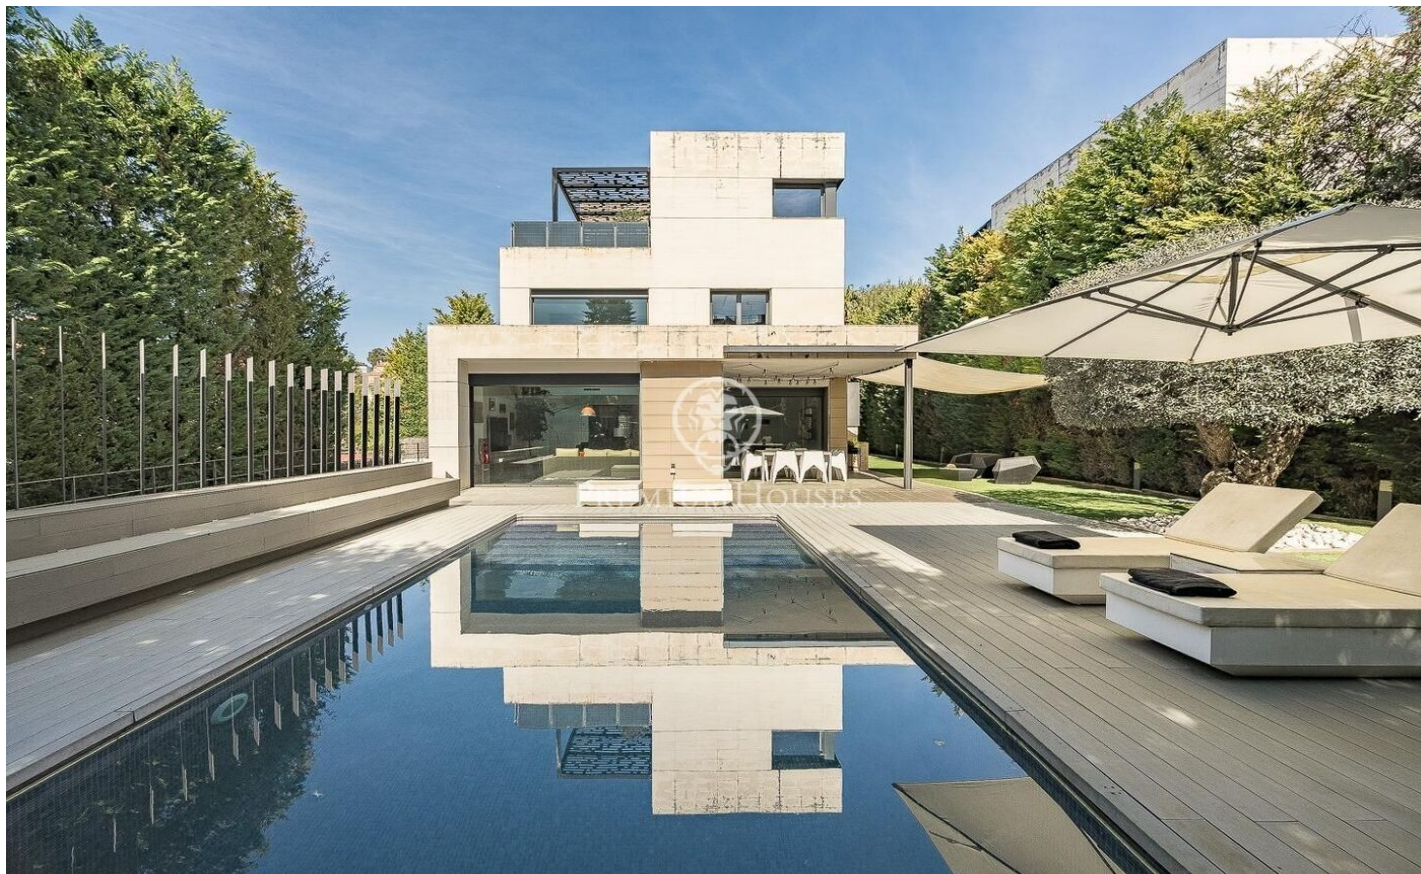

## Espectacular chalet contemporáneo de 600 m<sup>2</sup> en Valldoreix

Ref: P-017910

### Sant Cugat del Vallés / Barcelona

Esta impresionante residencia de estilo contemporáneo se alza en uno de los sectores más tranquilos y verdes de Valldoreix, ofreciendo una experiencia de vida marcada por el diseño y la privacidad. Con más de 600 m<sup>2</sup> de superficie, la propiedad se despliega en cuatro niveles unidos por un práctico ascensor, integrándose armónicamente con una parcela ajardinada que invita al relax. En la planta noble, el espectacular salón-comedor a doble altura cautiva por su luminosidad gracias a los grandes acristalamientos que conectan directamente con el porche y el área de la piscina. Una chimenea de líneas minimalistas preside la estancia, aportando calidez a un espacio diáfano que convive con una cocina moderna de altas prestaciones, equipada con isla central y zona de comedor diario. El mismo nivel se completa con un estudio ideal para el teletrabajo y un baño de cortesía. La zona de noche se organiza en las plantas superiores para garantizar el máximo descanso. En el primer nivel encontramos tres dormitorios dobles tipo suite, todos con baños completos de gran calidad y armarios integrados. Por su parte, la planta superior se reserva íntegramente para la suite principal: un auténtico refugio de lujo que incorpora vestidor, sala de estar, un baño con bañera de diseñ...