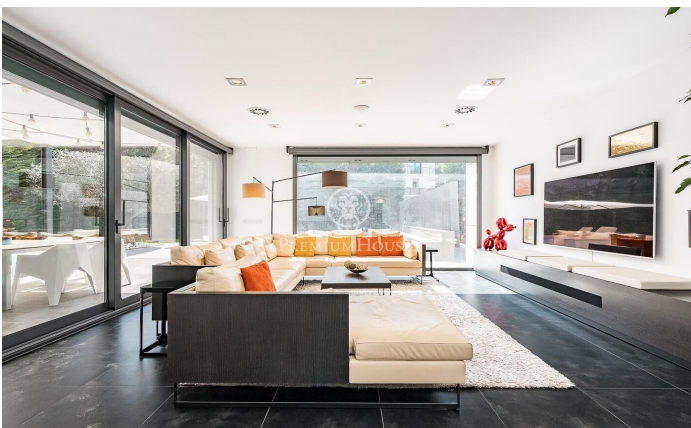

Espectacular chalet contemporáneo de 600 m² en Valldoreix

Ref: P-017910

Sant Cugat del Vallés / Barcelona

Esta impresionante residencia de estilo contemporáneo se alza en uno de los sectores más tranquilos y verdes de Valldoreix, ofreciendo una experiencia de vida marcada por el diseño y la privacidad. Con más de 600 m² de superficie, la propiedad se despliega en cuatro niveles unidos por un práctico ascensor, integrándose armónicamente con una parcela ajardinada que invita al relax. En la planta noble, el espectacular salón-comedor a doble altura cautiva por su luminosidad gracias a los grandes acristalamientos que conectan directamente con el porche y el área de la piscina. Una chimenea de líneas minimalistas preside la estancia, aportando calidez a un espacio diáfano que convive con una cocina moderna de altas prestaciones, equipada con isla central y zona de comedor diario. El mismo nivel se completa con un estudio ideal para el teletrabajo y un baño de cortesía. La zona de noche se organiza en las plantas superiores para garantizar el máximo descanso. En el primer nivel encontramos tres dormitorios dobles tipo suite, todos con baños completos de gran calidad y armarios integrados. Por su parte, la planta superior se reserva íntegramente para la suite principal: un auténtico refugio de lujo que incorpora vestidor, sala de estar, un baño con bañera de diseñ...

2.650.000 €

626 m²
7 Habitaciones
6 Baños
1,329 m² parcela
Piscina
Calefacción
Trastero
Ascensor
Teléfono
Seguridad
Gimnasio
Parking
Terraza
Balcón
Armarios empotrados

Contáctenos para mas información o para concertar una visita