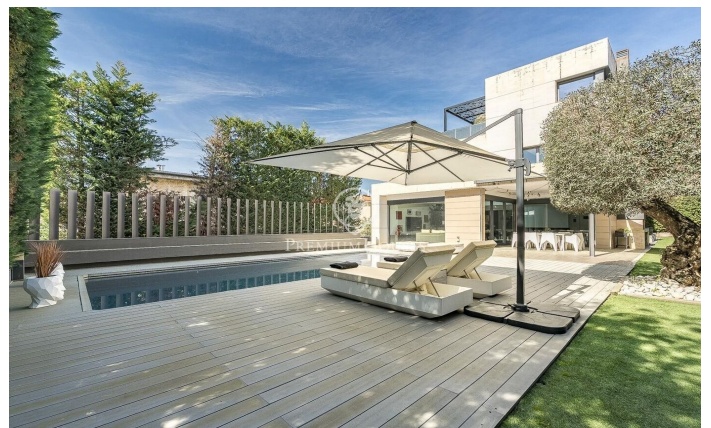

Espectacular chalet contemporáneo de 600 m² en Valldoreix

Ref: P-017910

Sant Cugat del Vallés / Barcelona

Esta impresionante residencia de estilo contemporáneo se alza en uno de los sectores más tranquilos y verdes de Valldoreix, ofreciendo una experiencia de vida marcada por el diseño y la privacidad. Con más de 600 m² de superficie, la propiedad se despliega en cuatro niveles unidos por un práctico ascensor, integrándose armónicamente con una parcela ajardinada que invita al relax. En la planta noble, el espectacular salón-comedor a doble altura cautiva por su luminosidad gracias a los grandes acristalamientos que conectan directamente con el porche y el área de la piscina. Una chimenea de líneas minimalistas preside la estancia, aportando calidez a un espacio diáfano que convive con una cocina moderna de altas prestaciones, equipada con isla central y zona de comedor diario. El mismo nivel se completa con un estudio ideal para el teletrabajo y un baño de cortesía. La zona de noche se organiza en las plantas superiores para garantizar el máximo descanso. En el primer nivel encontramos tres dormitorios dobles tipo suite, todos con baños completos de gran calidad y armarios integrados. Por su parte, la planta superior se reserva íntegramente para la suite principal: un auténtico refugio de lujo que incorpora vestidor, sala de estar, un baño con bañera de diseñ...

2.650.000 €

626 m²
7 Habitaciones
6 Baños
1,329 m² parcela
Piscina
Calefacción
Trastero
Ascensor
Teléfono
Seguridad
Gimnasio
Parking
Terraza
Balcón
Armarios empotrados

Contáctenos para mas información o para concertar una visita