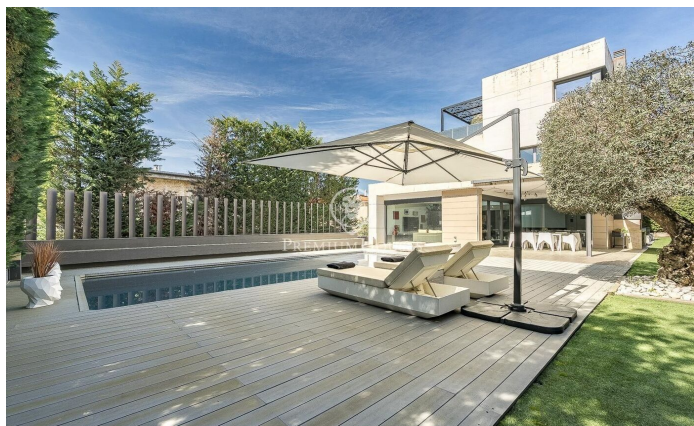

### Sant Cugat del Vallés / Barcelona

Esta impresionante residencia de estilo contemporáneo se alza en uno de los sectores más tranquilos y verdes de Valldoreix, ofreciendo una experiencia de vida marcada por el diseño y la privacidad. Con más de 600 m<sup>2</sup> de superficie, la propiedad se despliega en cuatro niveles unidos por un práctico ascensor, integrándose armónicamente con una parcela ajardinada que invita al relax. En la planta noble, el espectacular salón-comedor a doble altura cautiva por su luminosidad gracias a los grandes acristalamientos que conectan directamente con el porche y el área de la piscina. Una chimenea de líneas minimalistas preside la estancia, aportando calidez a un espacio diáfano que convive con una cocina moderna de altas prestaciones, equipada con isla central y zona de comedor diario. El mismo nivel se completa con un estudio ideal para el teletrabajo y un baño de cortesía. La zona de noche se organiza en las plantas superiores para garantizar el máximo descanso. En el primer nivel encontramos tres dormitorios dobles tipo suite, todos con baños completos de gran calidad y armarios integrados. Por su parte, la planta superior se reserva íntegramente para la suite principal: un auténtico refugio de lujo que incorpora vestidor, sala de estar, un baño con bañera de diseñ...

**2.540.000 €**

626 m<sup>2</sup>  
7 Habitaciones  
6 Baños  
1,329 m<sup>2</sup> parcela  
Piscina  
Calefacción  
Trastero  
Ascensor  
Teléfono  
Seguridad  
Gimnasio  
Parking  
Terraza  
Balcón  
Armarios empotrados