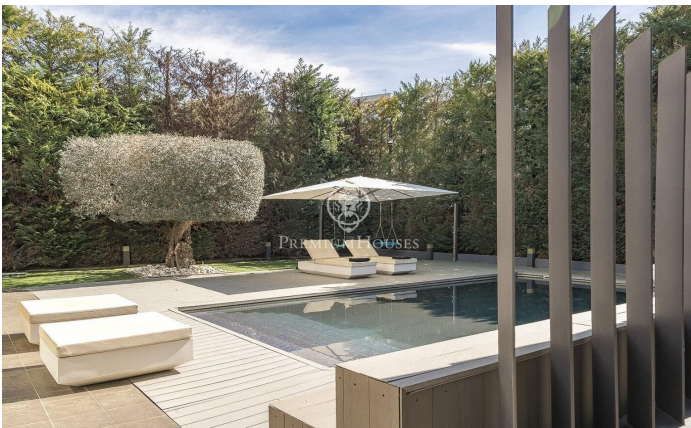

Espectacular chalet contemporáneo de 600 m² en Valldoreix

Ref: P-017910

Sant Cugat del Vallés / Barcelona

Esta impresionante residencia de estilo contemporáneo se alza en uno de los sectores más tranquilos y verdes de Valldoreix, ofreciendo una experiencia de vida marcada por el diseño y la privacidad. Con más de 600 m² de superficie, la propiedad se despliega en cuatro niveles unidos por un práctico ascensor, integrándose armónicamente con una parcela ajardinada que invita al relax. En la planta noble, el espectacular salón-comedor a doble altura cautiva por su luminosidad gracias a los grandes acristalamientos que conectan directamente con el porche y el área de la piscina. Una chimenea de líneas minimalistas preside la estancia, aportando calidez a un espacio diáfano que convive con una cocina moderna de altas prestaciones, equipada con isla central y zona de comedor diario. El mismo nivel se completa con un estudio ideal para el teletrabajo y un baño de cortesía. La zona de noche se organiza en las plantas superiores para garantizar el máximo descanso. En el primer nivel encontramos tres dormitorios dobles tipo suite, todos con baños completos de gran calidad y armarios integrados. Por su parte, la planta superior se reserva íntegramente para la suite principal: un auténtico refugio de lujo que incorpora vestidor, sala de estar, un baño con bañera de diseñ...

2.650.000 €

626 m²
7 Habitaciones
6 Baños
1,329 m² parcela
Piscina
Calefacción
Trastero
Ascensor
Teléfono
Seguridad
Gimnasio
Parking
Terraza
Balcón
Armarios empotrados

Contáctenos para mas información o para concertar una visita