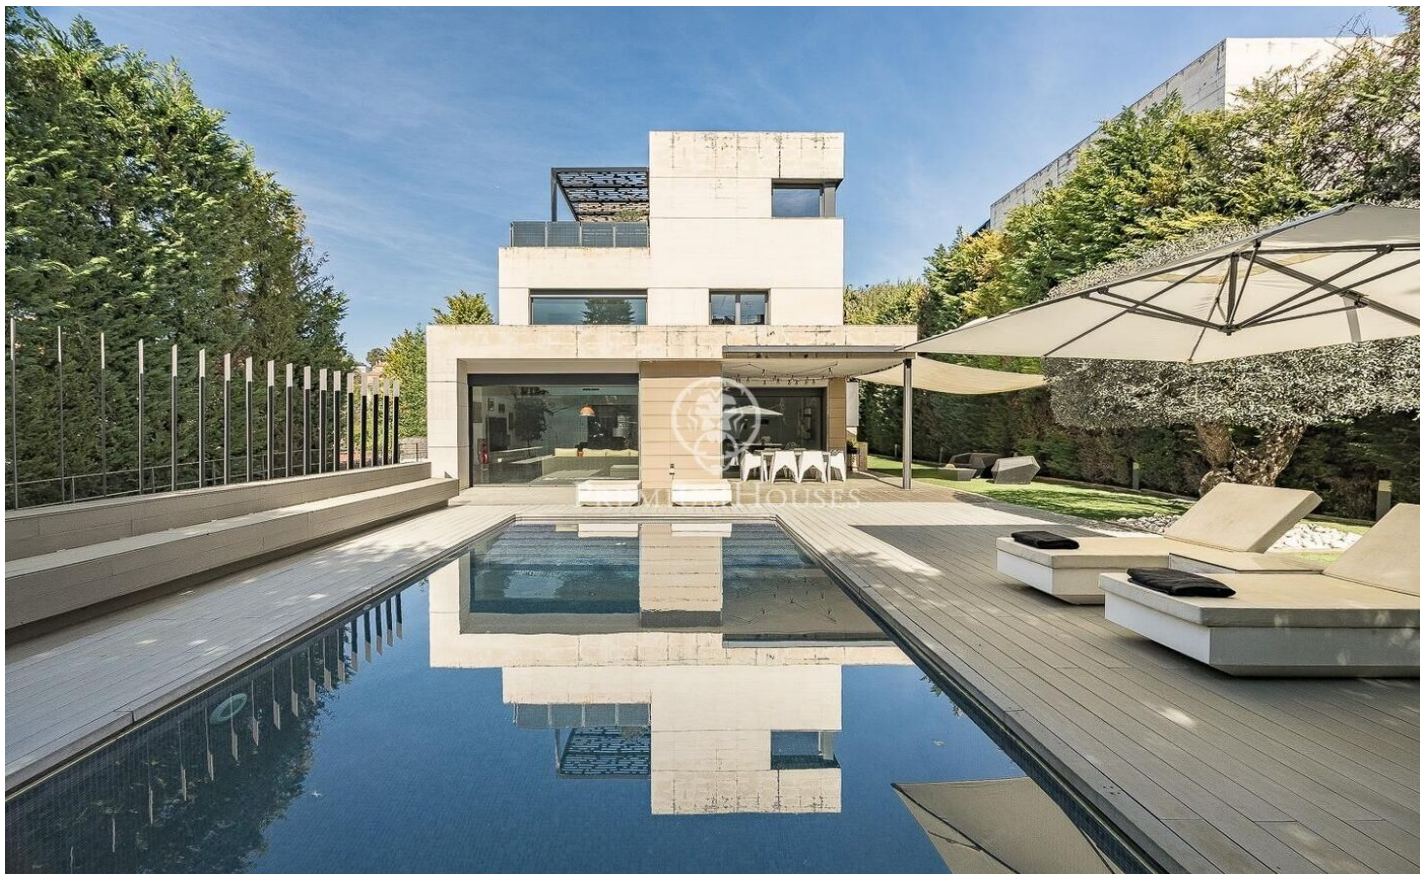

Espectacular chalet contemporáneo de 600 m² en Valldoreix

Ref: P-017910

Sant Cugat del Vallés / Barcelona

Esta impresionante residencia de estilo contemporáneo se alza en uno de los sectores más tranquilos y verdes de Valldoreix, ofreciendo una experiencia de vida marcada por el diseño y la privacidad. Con más de 600 m² de superficie, la propiedad se despliega en cuatro niveles unidos por un práctico ascensor, integrándose armónicamente con una parcela ajardinada que invita al relax. En la planta noble, el espectacular salón-comedor a doble altura cautiva por su luminosidad gracias a los grandes acristalamientos que conectan directamente con el porche y el área de la piscina. Una chimenea de líneas minimalistas preside la estancia, aportando calidez a un espacio diáfano que convive con una cocina moderna de altas prestaciones, equipada con isla central y zona de comedor diario. El mismo nivel se completa con un estudio ideal para el teletrabajo y un baño de cortesía. La zona de noche se organiza en las plantas superiores para garantizar el máximo descanso. En el primer nivel encontramos tres dormitorios dobles tipo suite, todos con baños completos de gran calidad y armarios integrados. Por su parte, la planta superior se reserva íntegramente para la suite principal: un auténtico refugio de lujo que incorpora vestidor, sala de estar, un baño con bañera de diseñ...

2.650.000 €

626 m²
7 Habitaciones
6 Baños
1,329 m² parcela
Piscina
Calefacción
Trastero
Ascensor
Teléfono
Seguridad
Gimnasio
Parking
Terraza
Balcón
Armarios empotrados

Contáctenos para mas información o para concertar una visita