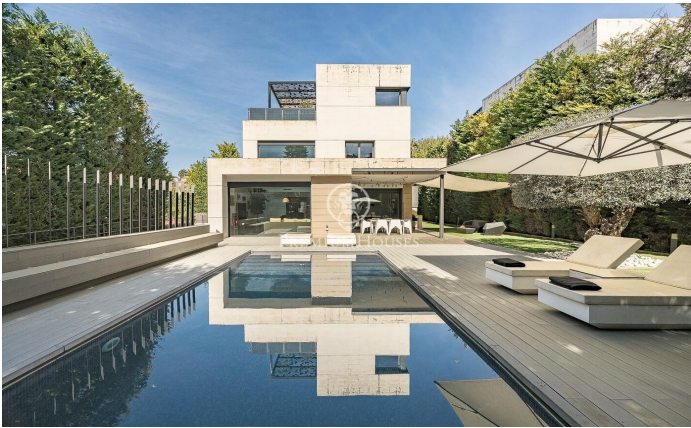

Espectacular chalet contemporáneo de 600 m² en Valldoreix

Ref: P-017910

Sant Cugat del Vallés / Barcelona

Esta impresionante residencia de estilo contemporáneo se alza en uno de los sectores más tranquilos y verdes de Valldoreix, ofreciendo una experiencia de vida marcada por el diseño y la privacidad. Con más de 600 m² de superficie, la propiedad se despliega en cuatro niveles unidos por un práctico ascensor, integrándose armónicamente con una parcela ajardinada que invita al relax. En la planta noble, el espectacular salón-comedor a doble altura cautiva por su luminosidad gracias a los grandes acristalamientos que conectan directamente con el porche y el área de la piscina. Una chimenea de líneas minimalistas preside la estancia, aportando calidez a un espacio diáfano que convive con una cocina moderna de altas prestaciones, equipada con isla central y zona de comedor diario. El mismo nivel se completa con un estudio ideal para el teletrabajo y un baño de cortesía. La zona de noche se organiza en las plantas superiores para garantizar el máximo descanso. En el primer nivel encontramos tres dormitorios dobles tipo suite, todos con baños completos de gran calidad y armarios integrados. Por su parte, la planta superior se reserva íntegramente para la suite principal: un auténtico refugio de lujo que incorpora vestidor, sala de estar, un baño con bañera de diseñ...

2.650.000 €

626 m²
7 Habitaciones
6 Baños
1,329 m² parcela
Piscina
Calefacción
Trastero
Ascensor
Teléfono
Seguridad
Gimnasio
Parking
Terraza
Balcón
Armarios empotrados

Contáctenos para mas información o para concertar una visita