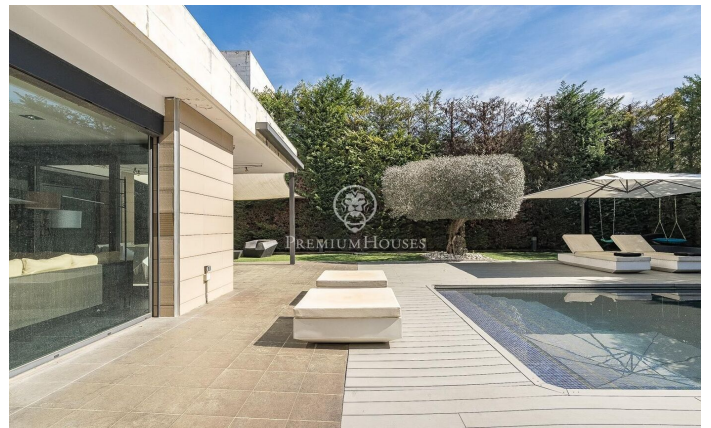

Espectacular chalet contemporáneo de 600 m² en Valldoreix

Ref: P-017910

Sant Cugat del Vallés / Barcelona

Esta impresionante residencia de estilo contemporáneo se alza en uno de los sectores más tranquilos y verdes de Valldoreix, ofreciendo una experiencia de vida marcada por el diseño y la privacidad. Con más de 600 m² de superficie, la propiedad se despliega en cuatro niveles unidos por un práctico ascensor, integrándose armónicamente con una parcela ajardinada que invita al relax. En la planta noble, el espectacular salón-comedor a doble altura cautiva por su luminosidad gracias a los grandes acristalamientos que conectan directamente con el porche y el área de la piscina. Una chimenea de líneas minimalistas preside la estancia, aportando calidez a un espacio diáfano que convive con una cocina moderna de altas prestaciones, equipada con isla central y zona de comedor diario. El mismo nivel se completa con un estudio ideal para el teletrabajo y un baño de cortesía. La zona de noche se organiza en las plantas superiores para garantizar el máximo descanso. En el primer nivel encontramos tres dormitorios dobles tipo suite, todos con baños completos de gran calidad y armarios integrados. Por su parte, la planta superior se reserva íntegramente para la suite principal: un auténtico refugio de lujo que incorpora vestidor, sala de estar, un baño con bañera de diseñ...

2.650.000 €

626 m²
7 Habitaciones
6 Baños
1,329 m² parcela
Piscina
Calefacción
Trastero
Ascensor
Teléfono
Seguridad
Gimnasio
Parking
Terraza
Balcón
Armarios empotrados

Contáctenos para mas información o para concertar una visita