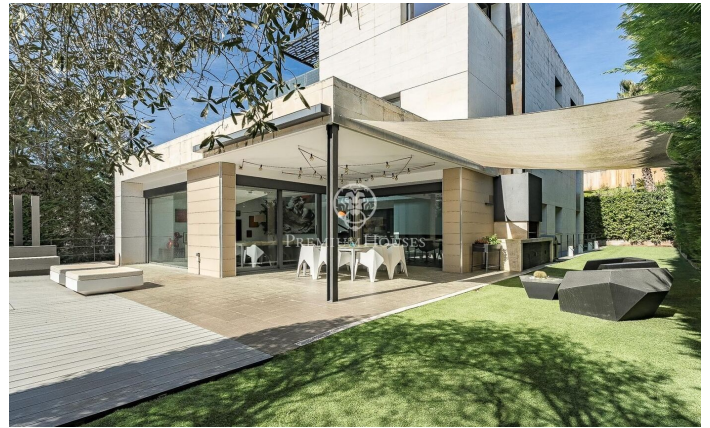

Espectacular chalet contemporáneo de 600 m² en Valldoreix

Ref: P-017910

Sant Cugat del Vallés / Barcelona

Esta impresionante residencia de estilo contemporáneo se alza en uno de los sectores más tranquilos y verdes de Valldoreix, ofreciendo una experiencia de vida marcada por el diseño y la privacidad. Con más de 600 m² de superficie, la propiedad se despliega en cuatro niveles unidos por un práctico ascensor, integrándose armónicamente con una parcela ajardinada que invita al relax. En la planta noble, el espectacular salón-comedor a doble altura cautiva por su luminosidad gracias a los grandes acristalamientos que conectan directamente con el porche y el área de la piscina. Una chimenea de líneas minimalistas preside la estancia, aportando calidez a un espacio diáfano que convive con una cocina moderna de altas prestaciones, equipada con isla central y zona de comedor diario. El mismo nivel se completa con un estudio ideal para el teletrabajo y un baño de cortesía. La zona de noche se organiza en las plantas superiores para garantizar el máximo descanso. En el primer nivel encontramos tres dormitorios dobles tipo suite, todos con baños completos de gran calidad y armarios integrados. Por su parte, la planta superior se reserva íntegramente para la suite principal: un auténtico refugio de lujo que incorpora vestidor, sala de estar, un baño con bañera de diseñ...

2.650.000 €

626 m²
7 Habitaciones
6 Baños
1,329 m² parcela
Piscina
Calefacción
Trastero
Ascensor
Teléfono
Seguridad
Gimnasio
Parking
Terraza
Balcón
Armarios empotrados

Contáctenos para mas información o para concertar una visita