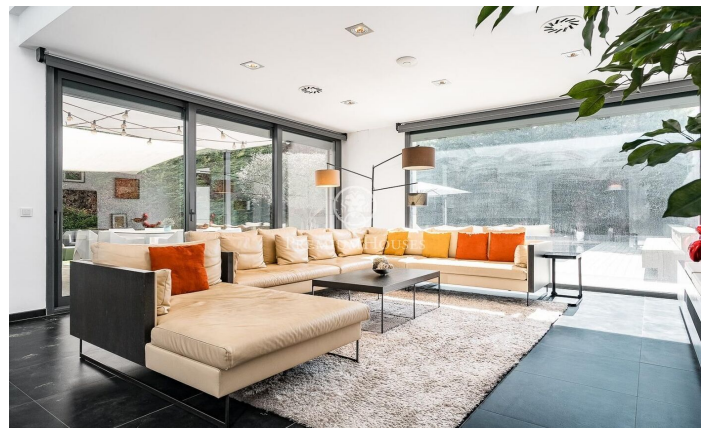

Espectacular chalet contemporáneo de 600 m² en Valldoreix

Ref: P-017910

Sant Cugat del Vallés / Barcelona

Esta impresionante residencia de estilo contemporáneo se alza en uno de los sectores más tranquilos y verdes de Valldoreix, ofreciendo una experiencia de vida marcada por el diseño y la privacidad. Con más de 600 m² de superficie, la propiedad se despliega en cuatro niveles unidos por un práctico ascensor, integrándose armónicamente con una parcela ajardinada que invita al relax. En la planta noble, el espectacular salón-comedor a doble altura cautiva por su luminosidad gracias a los grandes acristalamientos que conectan directamente con el porche y el área de la piscina. Una chimenea de líneas minimalistas preside la estancia, aportando calidez a un espacio diáfano que convive con una cocina moderna de altas prestaciones, equipada con isla central y zona de comedor diario. El mismo nivel se completa con un estudio ideal para el teletrabajo y un baño de cortesía. La zona de noche se organiza en las plantas superiores para garantizar el máximo descanso. En el primer nivel encontramos tres dormitorios dobles tipo suite, todos con baños completos de gran calidad y armarios integrados. Por su parte, la planta superior se reserva íntegramente para la suite principal: un auténtico refugio de lujo que incorpora vestidor, sala de estar, un baño con bañera de diseñ...

2.650.000 €

626 m²
7 Habitaciones
6 Baños
1,329 m² parcela
Piscina
Calefacción
Trastero
Ascensor
Teléfono
Seguridad
Gimnasio
Parking
Terraza
Balcón
Armarios empotrados

Contáctenos para mas información o para concertar una visita