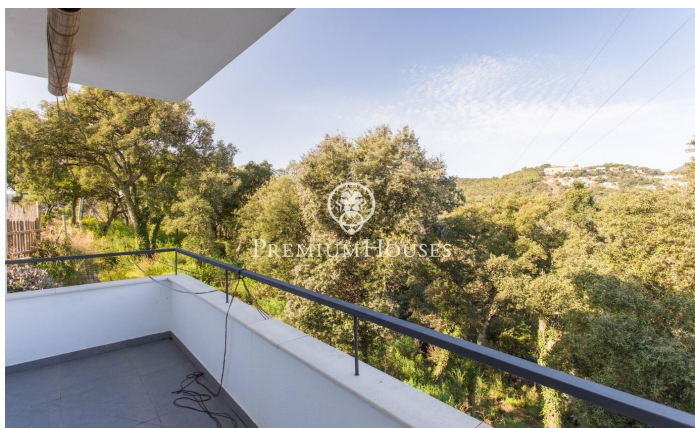

PREMIUMHOUSES
Excellence in Real Estate

Avda. Maresme, 143 Mataró
Tel: +34 93 798 88 99