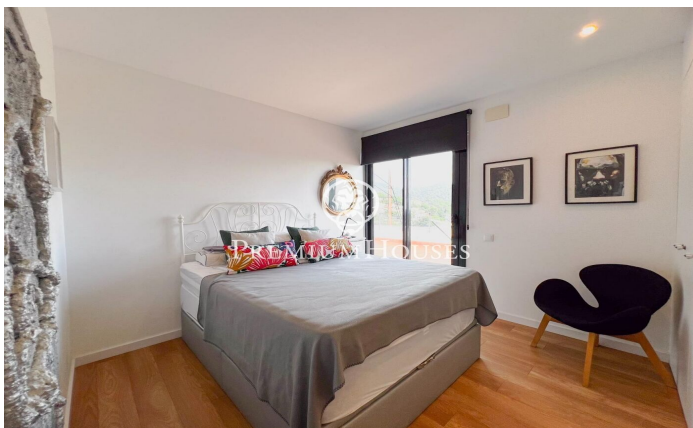

Exclusiva casa independiente con vistas panorámicas en Sant Cebrià de Vallalta

Ref: PH103464

Sant Cebria de Vallalta / Maresme/Barcelona Costa Norte

Te presentamos una propiedad única en la tranquila zona de Can Palau, Sant Cebrià de Vallalta. Esta elegante casa independiente de 240 m² fue diseñada en 2018 por un arquitecto que supo integrar con maestría la vivienda en el entorno natural de la montaña, respetando el paisaje y potenciando cada rincón con luz, estilo y funcionalidad. De estilo contemporáneo y líneas limpias, la casa destaca por sus acabados de alta calidad y un sistema eléctrico inteligente, complementado con placas solares que garantizan eficiencia energética y sostenibilidad. La distribución interior ha sido pensada para el confort de toda la familia: cuenta con cuatro amplias habitaciones, tres de ellas en suite con baño privado, un vestidor y una luminosa sala actualmente utilizada como gimnasio. Además, dispone de un cuarto de baño adicional con dos duchas, ideal para el día a día o para invitados. El alma de esta vivienda está en su conexión con el paisaje: grandes ventanales enmarcan las vistas panorámicas del entorno, ofreciendo una experiencia visual y sensorial única durante todo el año. Cada amanecer y cada atardecer se convierten en parte del hogar. En el exterior, la piscina y el patio se transforman en el escenario perfecto para disfrutar del verano, ya sea relajándose e...

785.000 €

206 m²
6 Habitaciones
4 Baños
Piscina
AACC
Calefacción
Chimenea
Seguridad
Terraza
Armarios empotrados

Contáctenos para mas información o para concertar una visita

Tel: +34 93 798 88 99

info@premiumhouses.com