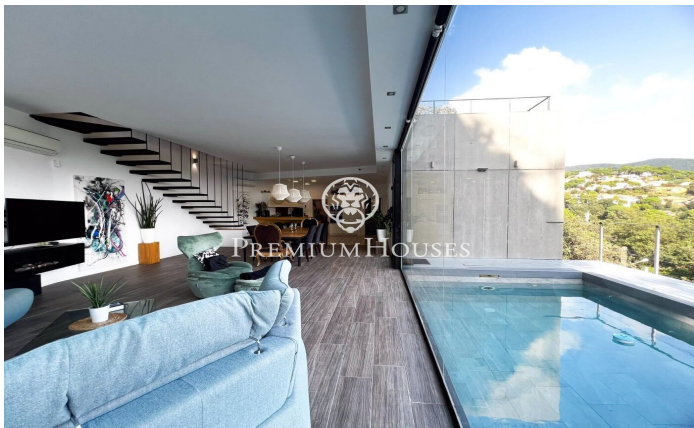

Exclusiva casa independiente con vistas panorámicas en Sant Cebrià de Vallalta

Ref: PH103464

Sant Cebria de Vallalta / Maresme/Barcelona Costa Norte

Te presentamos una propiedad única en la tranquila zona de Can Palau, Sant Cebrià de Vallalta. Esta elegante casa independiente de 240 m² fue diseñada en 2018 por un arquitecto que supo integrar con maestría la vivienda en el entorno natural de la montaña, respetando el paisaje y potenciando cada rincón con luz, estilo y funcionalidad. De estilo contemporáneo y líneas limpias, la casa destaca por sus acabados de alta calidad y un sistema eléctrico inteligente, complementado con placas solares que garantizan eficiencia energética y sostenibilidad. La distribución interior ha sido pensada para el confort de toda la familia: cuenta con cuatro amplias habitaciones, tres de ellas en suite con baño privado, un vestidor y una luminosa sala actualmente utilizada como gimnasio. Además, dispone de un cuarto de baño adicional con dos duchas, ideal para el día a día o para invitados. El alma de esta vivienda está en su conexión con el paisaje: grandes ventanales enmarcan las vistas panorámicas del entorno, ofreciendo una experiencia visual y sensorial única durante todo el año. Cada amanecer y cada atardecer se convierten en parte del hogar. En el exterior, la piscina y el patio se transforman en el escenario perfecto para disfrutar del verano, ya sea relajándose e...

785.000 €

206 m²
6 Habitaciones
4 Baños
Piscina
AACC
Calefacción
Chimenea
Seguridad
Terraza
Armarios empotrados

Contáctenos para mas información o para concertar una visita

Tel: +34 93 798 88 99

info@premiumhouses.com