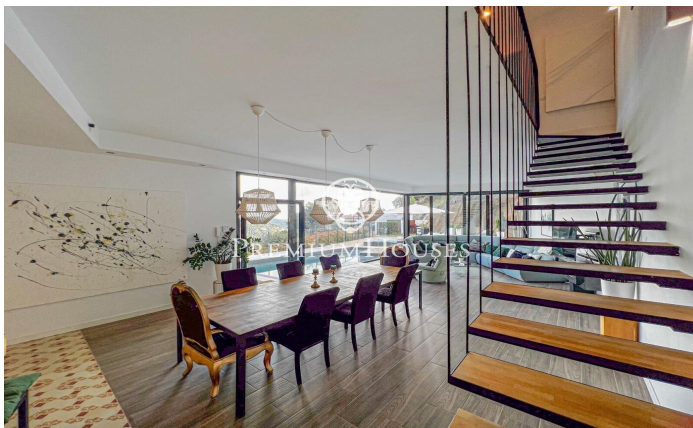

Contáctenos para mas información o para concertar una visita

Tel: +34 93 798 88 99

info@premiumhouses.com

www.premiumhouses.es