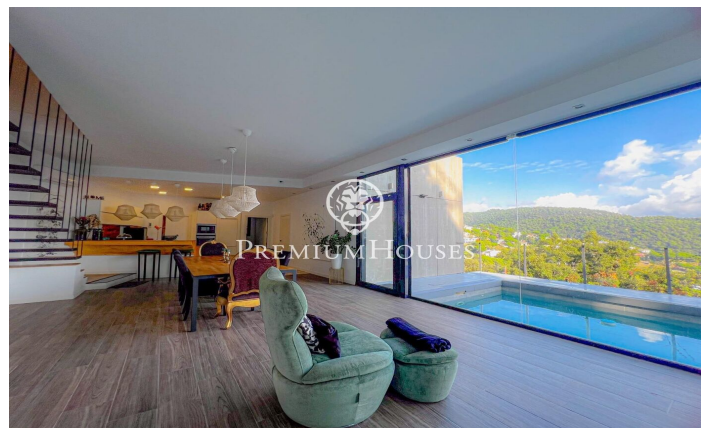

Exclusiva casa independiente con vistas panorámicas en Sant Cebrià de Vallalta

Ref: PH103464

Sant Cebria de Vallalta / Maresme/Barcelona Costa Norte

Te presentamos una propiedad única en la tranquila zona de Can Palau, Sant Cebrià de Vallalta. Esta elegante casa independiente de 240 m² fue diseñada en 2018 por un arquitecto que supo integrar con maestría la vivienda en el entorno natural de la montaña, respetando el paisaje y potenciando cada rincón con luz, estilo y funcionalidad. De estilo contemporáneo y líneas limpias, la casa destaca por sus acabados de alta calidad y un sistema eléctrico inteligente, complementado con placas solares que garantizan eficiencia energética y sostenibilidad. La distribución interior ha sido pensada para el confort de toda la familia: cuenta con cuatro amplias habitaciones, tres de ellas en suite con baño privado, un vestidor y una luminosa sala actualmente utilizada como gimnasio. Además, dispone de un cuarto de baño adicional con dos duchas, ideal para el día a día o para invitados. El alma de esta vivienda está en su conexión con el paisaje: grandes ventanales enmarcan las vistas panorámicas del entorno, ofreciendo una experiencia visual y sensorial única durante todo el año. Cada amanecer y cada atardecer se convierten en parte del hogar. En el exterior, la piscina y el patio se transforman en el escenario perfecto para disfrutar del verano, ya sea relajándose e...

785.000 €

206 m²
6 Habitaciones
4 Baños
Piscina
AACC
Calefacción
Chimenea
Seguridad
Terraza
Armarios empotrados

Contáctenos para mas información o para concertar una visita

Tel: +34 93 798 88 99

info@premiumhouses.com