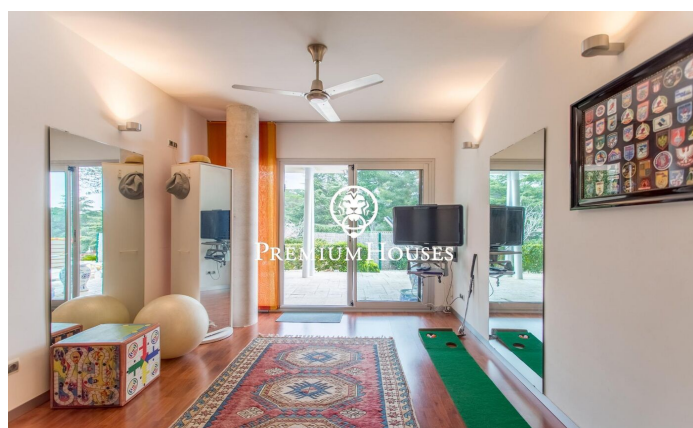

Vivienda exclusiva de diseño en Rocaferrera con vistas al mar, Sant Andreu de Llavaneres

Ref: PH103433

Sant Andreu de Llavaneres / Maresme/Barcelona Costa Norte

Presentamos una espectacular propiedad de diseño contemporáneo, ubicada en la prestigiosa urbanización de Rocaferrera, en Sant Andreu de Llavaneres. Esta zona privilegiada del Maresme es sinónimo de exclusividad, tranquilidad y calidad de vida, a tan solo 30 minutos de Barcelona y con fácil acceso a campos de golf, puertos deportivos, colegios internacionales y todo tipo de servicios. La vivienda, construida por el arquitecto Dr. Guillem Carabí Besós, destaca por su diseño elegante y funcional, integrándose armónicamente en una parcela de 2.150 m² con vistas al mar absolutamente impresionantes. Con 478 m² construidos, esta casa ha sido diseñada para disfrutar del máximo confort, eficiencia energética y conexión con el entorno natural. Desde el primer momento, la propiedad impresiona con un recibidor de 24 m², de techos altos y una espectacular cristalera que inunda el espacio de luz natural. Este acceso marca el tono de lo que viene: amplitud, diseño y elegancia en cada rincón. La cocina de 23 m², con isla central y equipada con electrodomésticos de alta gama, se conecta con fluidez con el salón-comedor de 56 m², que incorpora una chimenea y grandes ventanales con salida directa a la terraza orientada al sur, desde donde se disfrutan vistas panorámicas ...

1.540.000 €

446 m²
4 Habitaciones
2 Baños
2,150 m² parcela
Calefacción
Vistas al mar
Trastero
Chimenea
Seguridad
Armarios empotrados

Contáctenos para mas información o para concertar una visita

Tel: +34 93 798 88 99