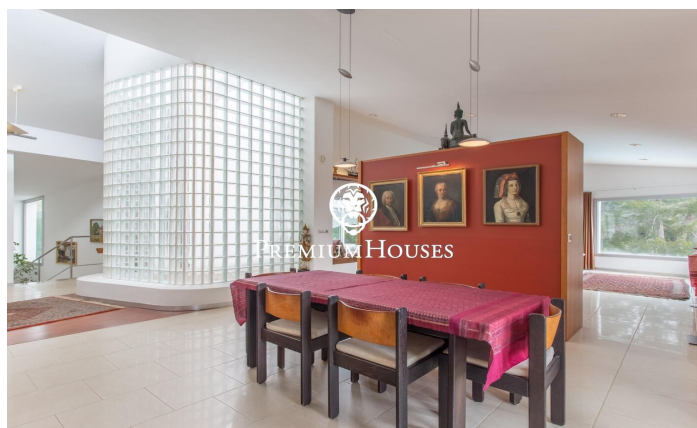

Vivienda exclusiva de diseño en Rocaferrera con vistas al mar, Sant Andreu de Llavaneres

Ref: PH103433

Sant Andreu de Llavaneres / Maresme/Barcelona Costa Norte

Presentamos una espectacular propiedad de diseño contemporáneo, ubicada en la prestigiosa urbanización de Rocaferrera, en Sant Andreu de Llavaneres. Esta zona privilegiada del Maresme es sinónimo de exclusividad, tranquilidad y calidad de vida, a tan solo 30 minutos de Barcelona y con fácil acceso a campos de golf, puertos deportivos, colegios internacionales y todo tipo de servicios. La vivienda, construida por el arquitecto Dr. Guillem Carabí Besós, destaca por su diseño elegante y funcional, integrándose armónicamente en una parcela de 2.150 m² con vistas al mar absolutamente impresionantes. Con 478 m² construidos, esta casa ha sido diseñada para disfrutar del máximo confort, eficiencia energética y conexión con el entorno natural. Desde el primer momento, la propiedad impresiona con un recibidor de 24 m², de techos altos y una espectacular cristalera que inunda el espacio de luz natural. Este acceso marca el tono de lo que viene: amplitud, diseño y elegancia en cada rincón. La cocina de 23 m², con isla central y equipada con electrodomésticos de alta gama, se conecta con fluidez con el salón-comedor de 56 m², que incorpora una chimenea y grandes ventanales con salida directa a la terraza orientada al sur, desde donde se disfrutan vistas panorámicas ...

1.540.000 €

446 m²
4 Habitaciones
2 Baños
2,150 m² parcela
Calefacción
Vistas al mar
Trastero
Chimenea
Seguridad
Armarios empotrados

Contáctenos para mas información o para concertar una visita

Tel: +34 93 798 88 99