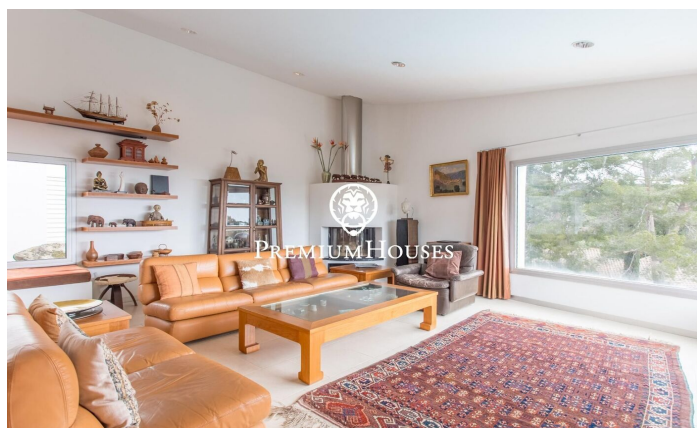

Vivienda exclusiva de diseño en Rocaferrera con vistas al mar, Sant Andreu de Llavaneres

Ref: PH103433

Sant Andreu de Llavaneres / Maresme/Barcelona Costa Norte

Presentamos una espectacular propiedad de diseño contemporáneo, ubicada en la prestigiosa urbanización de Rocaferrera, en Sant Andreu de Llavaneres. Esta zona privilegiada del Maresme es sinónimo de exclusividad, tranquilidad y calidad de vida, a tan solo 30 minutos de Barcelona y con fácil acceso a campos de golf, puertos deportivos, colegios internacionales y todo tipo de servicios. La vivienda, construida por el arquitecto Dr. Guillem Carabí Besós, destaca por su diseño elegante y funcional, integrándose armónicamente en una parcela de 2.150 m² con vistas al mar absolutamente impresionantes. Con 478 m² construidos, esta casa ha sido diseñada para disfrutar del máximo confort, eficiencia energética y conexión con el entorno natural. Desde el primer momento, la propiedad impresiona con un recibidor de 24 m², de techos altos y una espectacular cristalera que inunda el espacio de luz natural. Este acceso marca el tono de lo que viene: amplitud, diseño y elegancia en cada rincón. La cocina de 23 m², con isla central y equipada con electrodomésticos de alta gama, se conecta con fluidez con el salón-comedor de 56 m², que incorpora una chimenea y grandes ventanales con salida directa a la terraza orientada al sur, desde donde se disfrutan vistas panorámicas ...

1.540.000 €

446 m²
4 Habitaciones
2 Baños
2,150 m² parcela
Calefacción
Vistas al mar
Trastero
Chimenea
Seguridad
Armarios empotrados

Contáctenos para mas información o para concertar una visita

Tel: +34 93 798 88 99