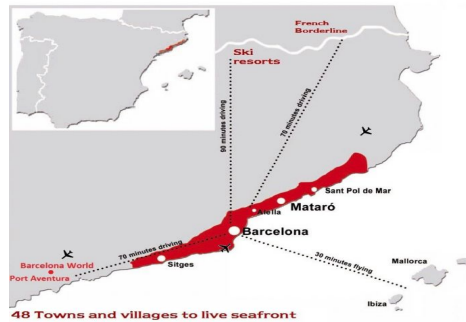

Barcelona Coast, the best place to live
Over 2,500 hours of sun per year

Contáctenos para mas información o para concertar una visita

Tel: +34 93 798 88 99

info@premiumhouses.com

www.premiumhouses.es