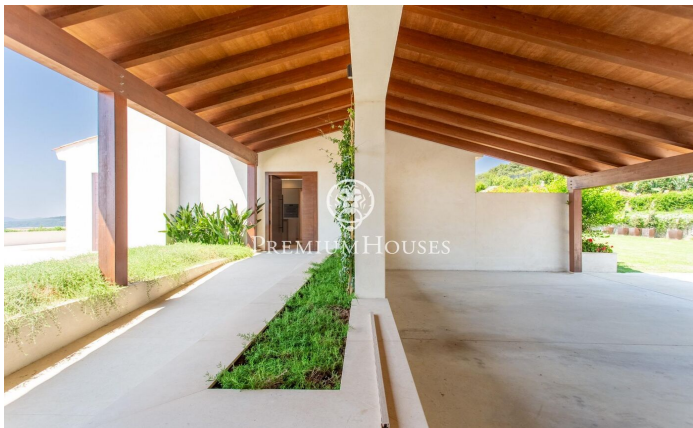

Contáctenos para mas información o para concertar una visita

Tel: +34 93 798 88 99

info@premiumhouses.com

www.premiumhouses.es