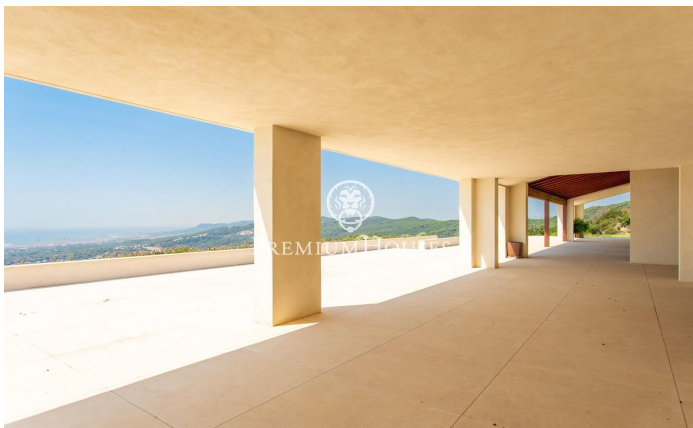

Contáctenos para mas información o para concertar una visita

Tel: +34 93 798 88 99

info@premiumhouses.com

www.premiumhouses.es