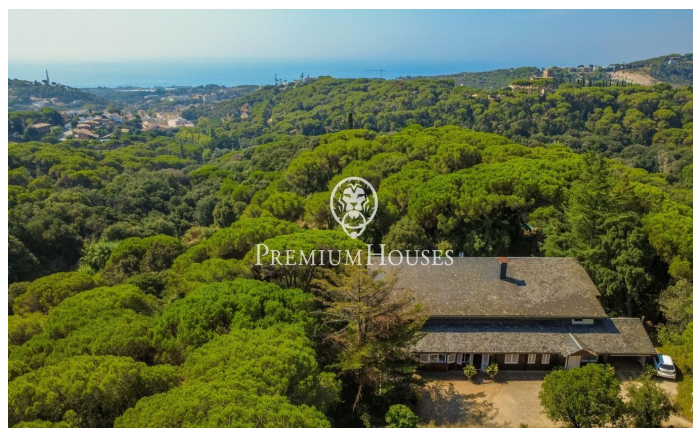

Contáctenos para mas información o para concertar una visita

Tel: +34 93 798 88 99

info@premiumhouses.com

www.premiumhouses.es