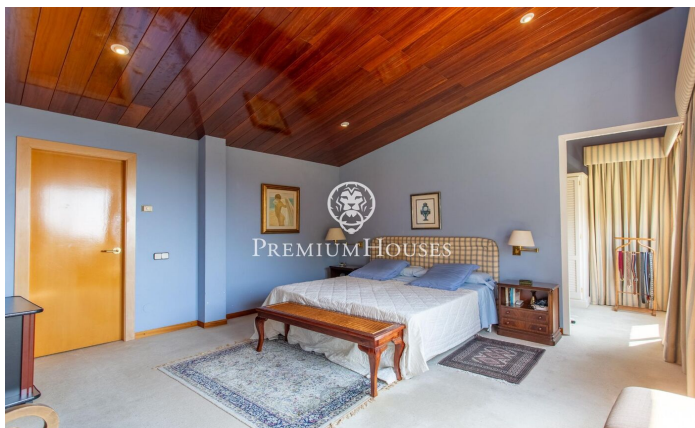

Contáctenos para mas información o para concertar una visita

Tel: +34 93 798 88 99

info@premiumhouses.com

www.premiumhouses.es