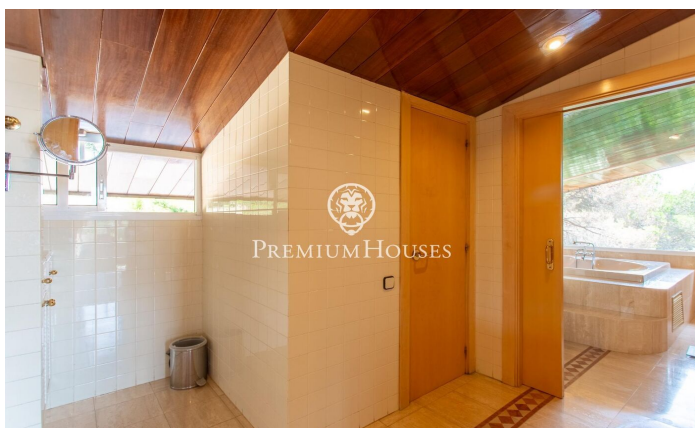

Contáctenos para mas información o para concertar una visita

Tel: +34 93 798 88 99

info@premiumhouses.com

www.premiumhouses.es