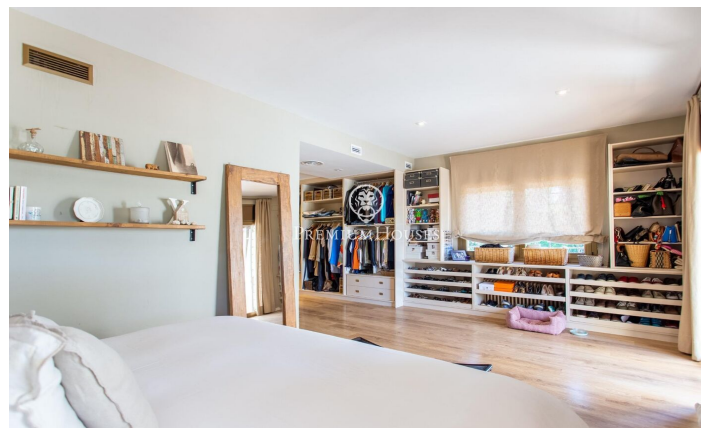

Contáctenos para mas información o para concertar una visita

Tel: +34 93 798 88 99

info@premiumhouses.com

www.premiumhouses.es