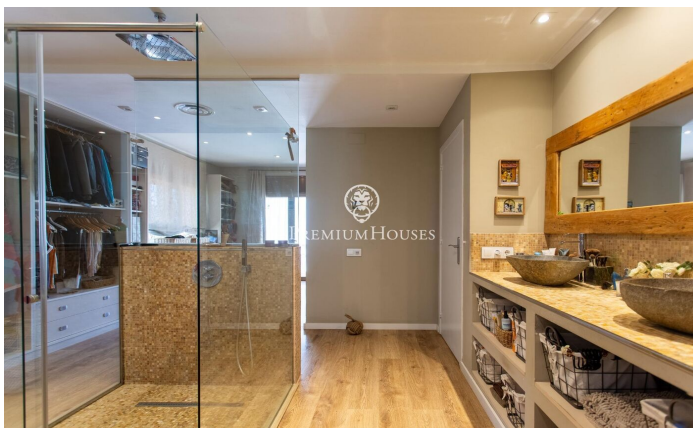

Contáctenos para mas información o para concertar una visita

Tel: +34 93 798 88 99

info@premiumhouses.com

www.premiumhouses.es